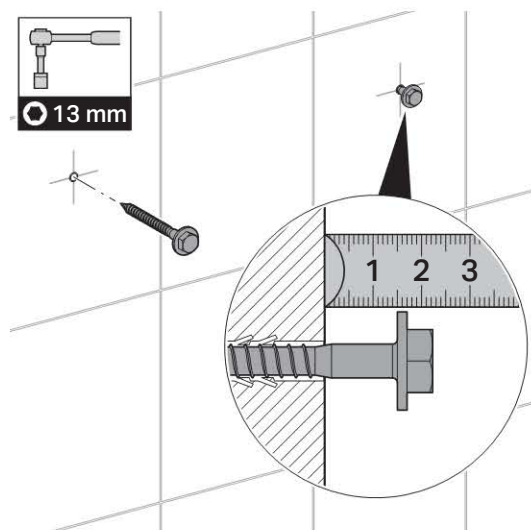

X_1		X_2	H
24		24	42 ± 1
25		25	43 ± 1
26		26	44 ± 1
21	131.085.11.1	24	42 ± 1
22		25	43 ± 1
23		26	44 ± 1
17	131.108.11.1	24	42 ± 1
18		25	43 ± 1
19		26	44 ± 1

1

1

2