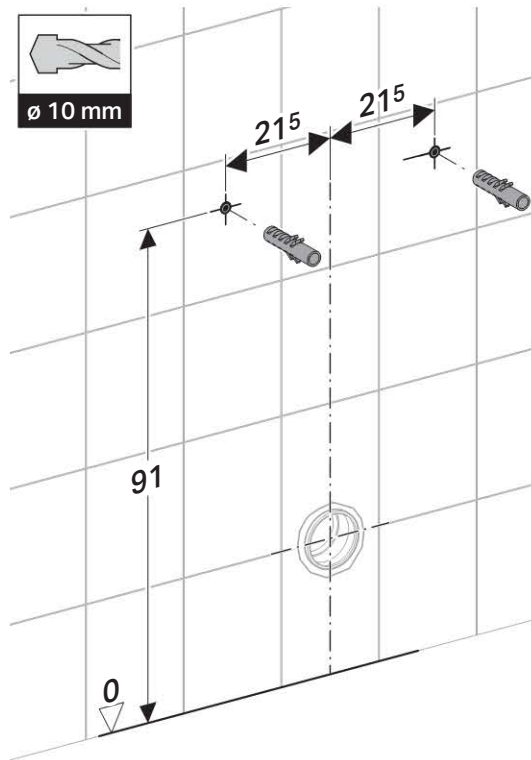

X_1		X_2	H
24		24	42 ± 1
25		25	43 ± 1
26		26	44 ± 1
21	131.085.11.1	24	42 ± 1
22		25	43 ± 1
23		26	44 ± 1
17	131.108.11.1	24	42 ± 1
18		25	43 ± 1
19		26	44 ± 1

1

1

2