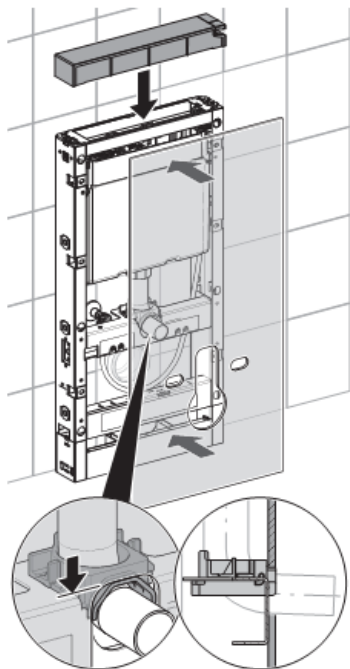

Installation Manual

Montageanleitung
Instructions de montage
Istruzioni per il montaggio

1

2

3**4****5**

Geberit International AG
Schachenstrasse 77
CH-8645 Jona

T +41 55 221 63 00

F +41 55 221 63 16