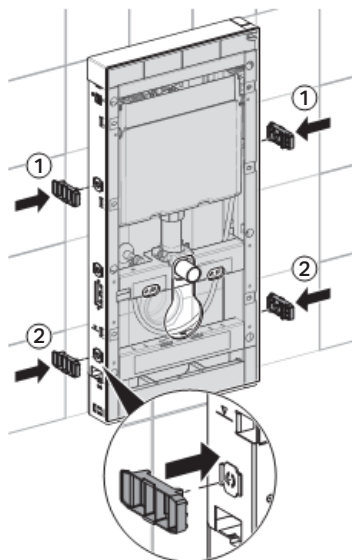

Installation Manual

Montageanleitung
Instructions de montage
Istruzioni per il montaggio

1

2

3**4****5**

Geberit International AG
Schachenstrasse 77
CH-8645 Jona

T +41 55 221 63 00

F +41 55 221 63 16