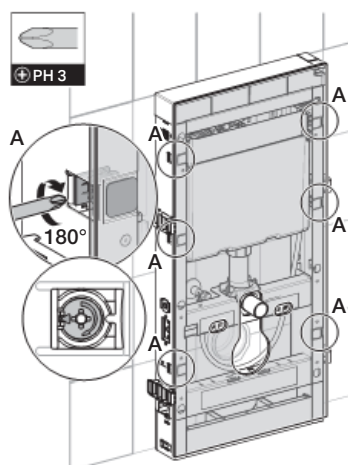

Installation Manual

Montageanleitung
Instructions de montage
Istruzioni per il montaggio

1

2

3**4****5**

Geberit International AG
Schachenstrasse 77
CH-8645 Jona

T +41 55 221 63 00

F +41 55 221 63 16