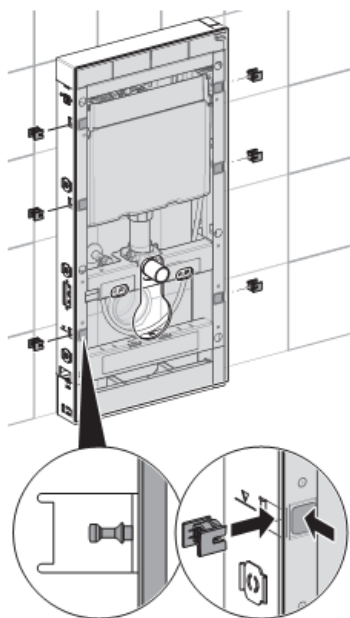

Installation Manual

Montageanleitung
Instructions de montage
Istruzioni per il montaggio

1

2

3**4****5**

Geberit International AG
Schachenstrasse 77
CH-8645 Jona

T +41 55 221 63 00

F +41 55 221 63 16