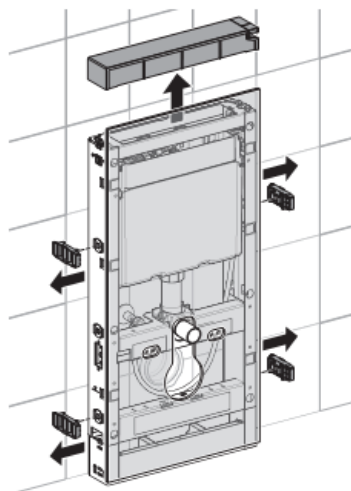

Installation Manual

Montageanleitung
Instructions de montage
Istruzioni per il montaggio

1

2

3**4****5**

Geberit International AG
Schachenstrasse 77
CH-8645 Jona

T +41 55 221 63 00

F +41 55 221 63 16