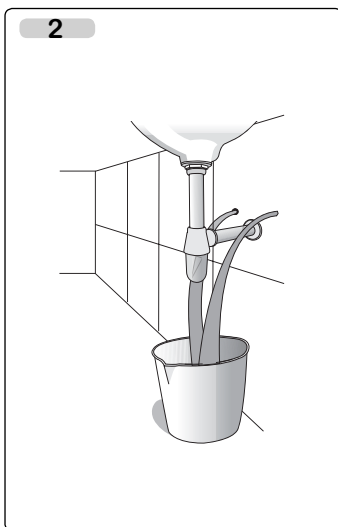

# TRES

Monomando lavabo • Mitigeur lavabo • Einhebel Waschtischmischer  
Wastafelmengkraan • Monocomando lavabo • Umyvadlová baterie  
Single lever washbasin mixer • Bateria umywalkowa

**PURGAR INSTALACIÓN · PURGER L'INSTALLATION · WASSER AUS DEN ROHREN ABLASSEN  
 DE INSTALLATIE ONTLUCHTEN · SPURGARE L'IMPIANTO · NECHTE Z POTRUBÍ VYTĚCT VEŠKEROU VODU  
 BLEEDING THE EQUIPMENT · ODPROWADZIĆ WODĘ Z INSTALACJI  
 PURGAR A INSTALAÇÃO · ПРОМЫВКА СИСТЕМЫ**