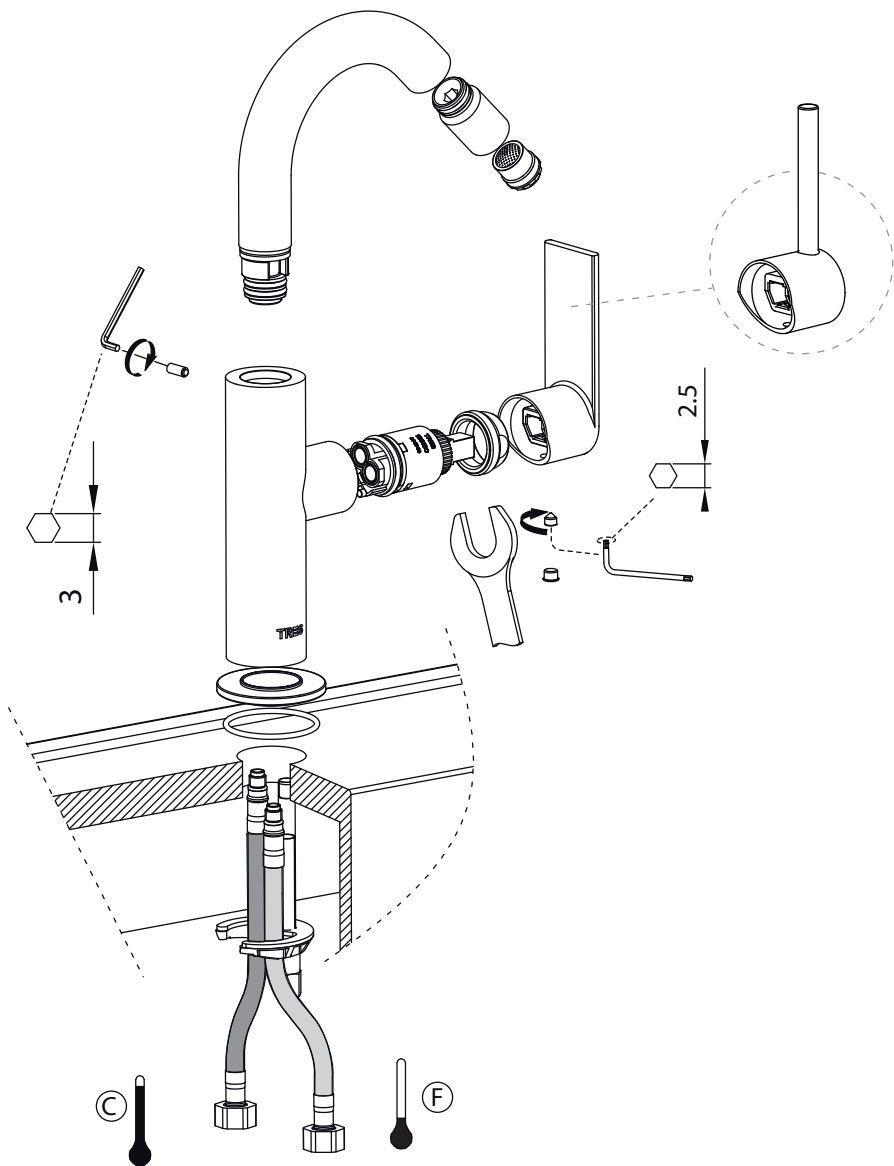

# TRES

Monomando lavabo • Mitigeur lavabo • Einhebel Waschtischmischer  
Wastafelmengkraan • Monocomando lavabo • Umyvadlová baterie  
Single lever washbasin mixer • Bateria umywalkowa

**PURGAR INSTALACIÓN · PURGER L'INSTALLATION · WASSER AUS DEN ROHREN ABLASSEN  
 DE INSTALLATIE ONTLUCHTEN · SPURGARE L'IMPIANTO · NECHTE Z POTRUBÍ VYTĚCT VEŠKEROU VODU  
 BLEEDING THE EQUIPMENT · ODPROWADZIĆ WODĘ Z INSTALACJI  
 PURGAR A INSTALAÇÃO · ПРОМЫВКА СИСТЕМЫ**