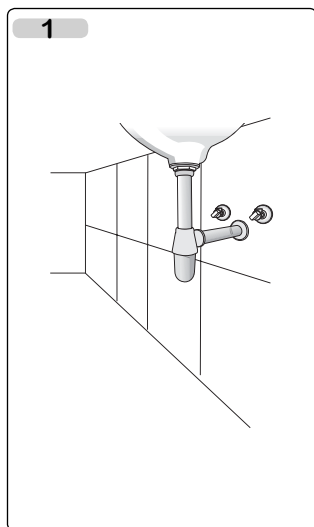

# TRES

Monomando lavabo • Mitigeur lavabo • Einhebel Waschtischmischer  
Wastafelmengkraan • Monocomando lavabo • Umyvadlová baterie  
Single lever washbasin mixer • Bateria umywalkowa

**PURGAR INSTALACIÓN · PURGER L'INSTALLATION · WASSER AUS DEN ROHREN ABLASSEN  
 DE INSTALLATIE ONTLUCHTEN · SPURGARE L'IMPIANTO · NECHTE Z POTRUBÍ VYTĚCT VEŠKEROU VODU  
 BLEEDING THE EQUIPMENT · ODPROWADZIĆ WODĘ Z INSTALACJI  
 PURGAR A INSTALAÇÃO · ПРОМЫВКА СИСТЕМЫ**