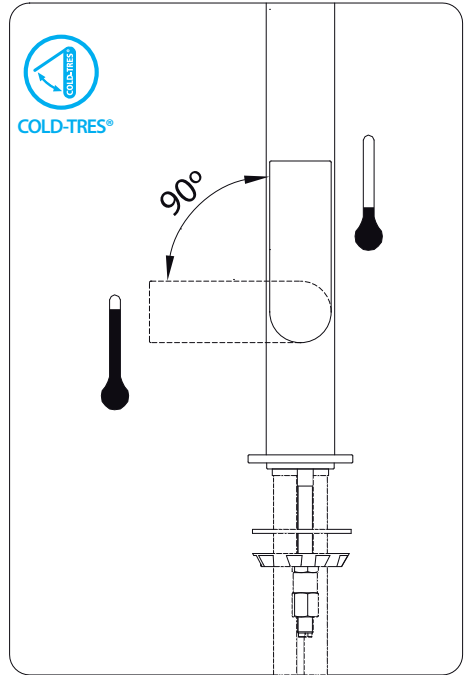

# TRES

Monomando lavabo • Mitigeur lavabo • Einhebel Waschtischmischer  
Wastafelmengkraan • Monocomando lavabo • Umyvadlová baterie  
Single lever washbasin mixer • Bateria umywalkowa

**PURGAR INSTALACIÓN · PURGER L'INSTALLATION · WASSER AUS DEN ROHREN ABLASSEN  
 DE INSTALLATIE ONTLUCHTEN · SPURGARE L'IMPIANTO · NECHTE Z POTRUBÍ VYTĚCT VEŠKEROU VODU  
 BLEEDING THE EQUIPMENT · ODPROWADZIĆ WODĘ Z INSTALACJI  
 PURGAR A INSTALAÇÃO · ПРОМЫВКА СИСТЕМЫ**