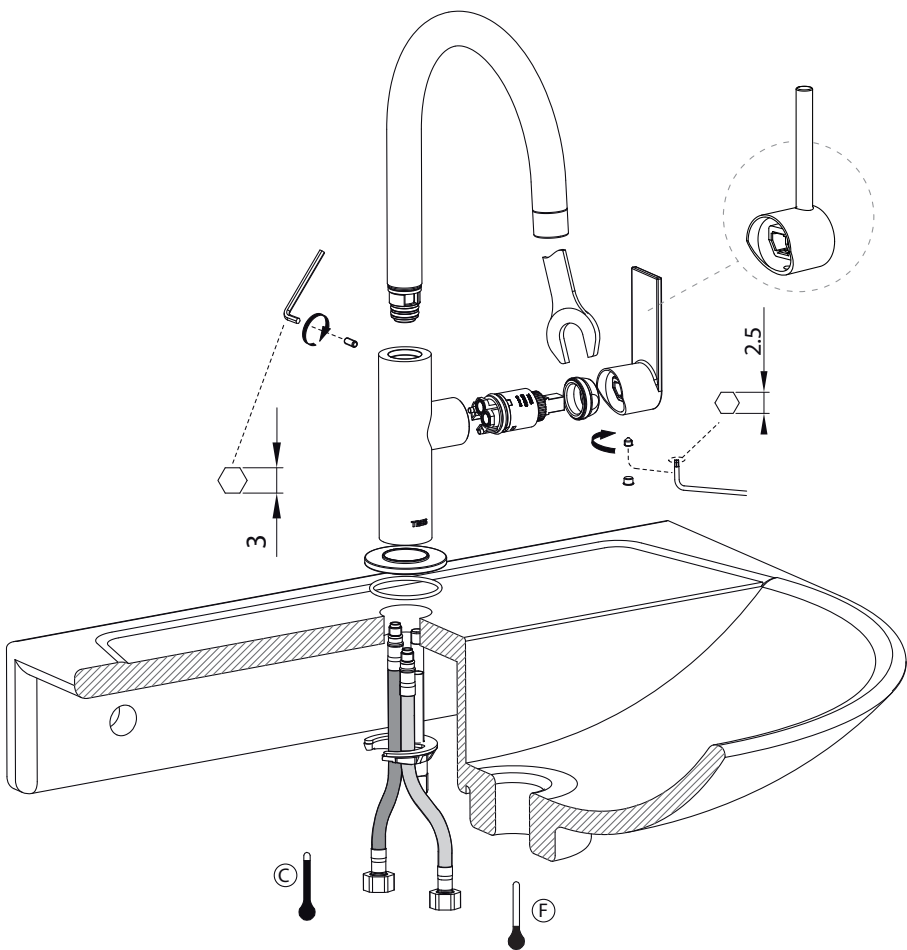

# TRES

Monomando lavabo • Mitigeur lavabo • Einhebel Waschtischmischer  
Wastafelmengkraan • Monocomando lavabo • Umyvadlová baterie  
Single lever washbasin mixer • Bateria umywalkowa

**PURGAR INSTALACIÓN · PURGER L'INSTALLATION · WASSER AUS DEN ROHREN ABLASSEN  
 DE INSTALLATIE ONTLUCHTEN · SPURGARE L'IMPIANTO · NECHTE Z POTRUBÍ VYTĚCT VEŠKEROU VODU  
 BLEEDING THE EQUIPMENT · ODPROWADZIĆ WODĘ Z INSTALACJI  
 PURGAR A INSTALAÇÃO · ПРОМЫВКА СИСТЕМЫ**