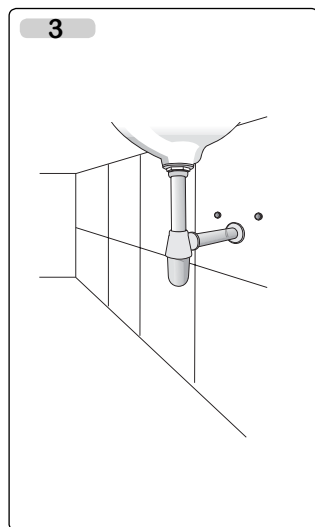

# TRES

Monomando lavabo • Mitigeur lavabo • Einhebel Waschtischmischer  
Wastafelmengkraan • Monocomando lavabo • Umyvadlová baterie  
Single lever washbasin mixer • Bateria umywalkowa

**PURGAR INSTALACIÓN · PURGER L'INSTALLATION · WASSER AUS DEN ROHREN ABLASSEN  
 DE INSTALLATIE ONTLUCHTEN · SPURGARE L'IMPIANTO · NECHTE Z POTRUBÍ VYTĚCT VEŠKEROU VODU  
 BLEEDING THE EQUIPMENT · ODPROWADZIĆ WODĘ Z INSTALACJI  
 PURGAR A INSTALAÇÃO · ПРОМЫВКА СИСТЕМЫ**