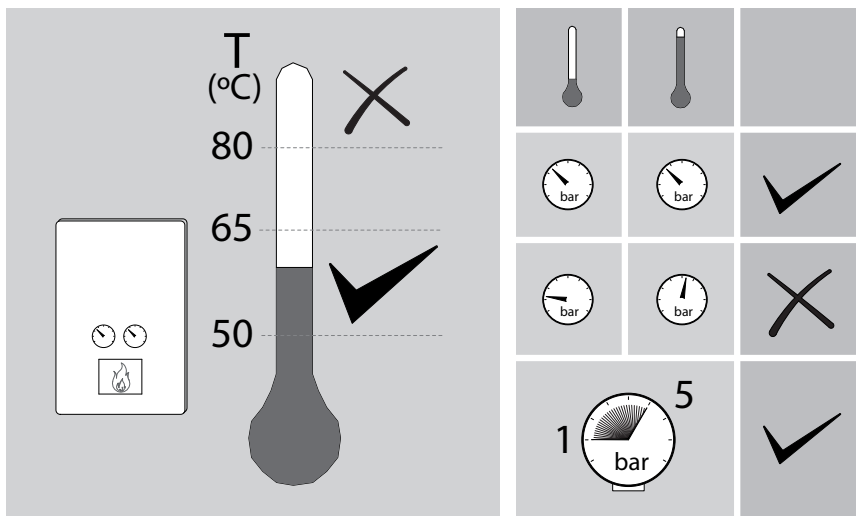

# TRES

Monomando lavabo • Mitigeur lavabo • Einhebel Waschtischmischer  
Wastafelmengkraan • Monocomando lavabo • Umyvadlová baterie  
Single lever washbasin mixer • Bateria umywalkowa

**PURGAR INSTALACIÓN · PURGER L'INSTALLATION · WASSER AUS DEN ROHREN ABLASSEN  
 DE INSTALLATIE ONTLUCHTEN · SPURGARE L'IMPIANTO · NECHTE Z POTRUBÍ VYTĚCT VEŠKEROU VODU  
 BLEEDING THE EQUIPMENT · ODPROWADZIĆ WODĘ Z INSTALACJI  
 PURGAR A INSTALAÇÃO · ПРОМЫВКА СИСТЕМЫ**