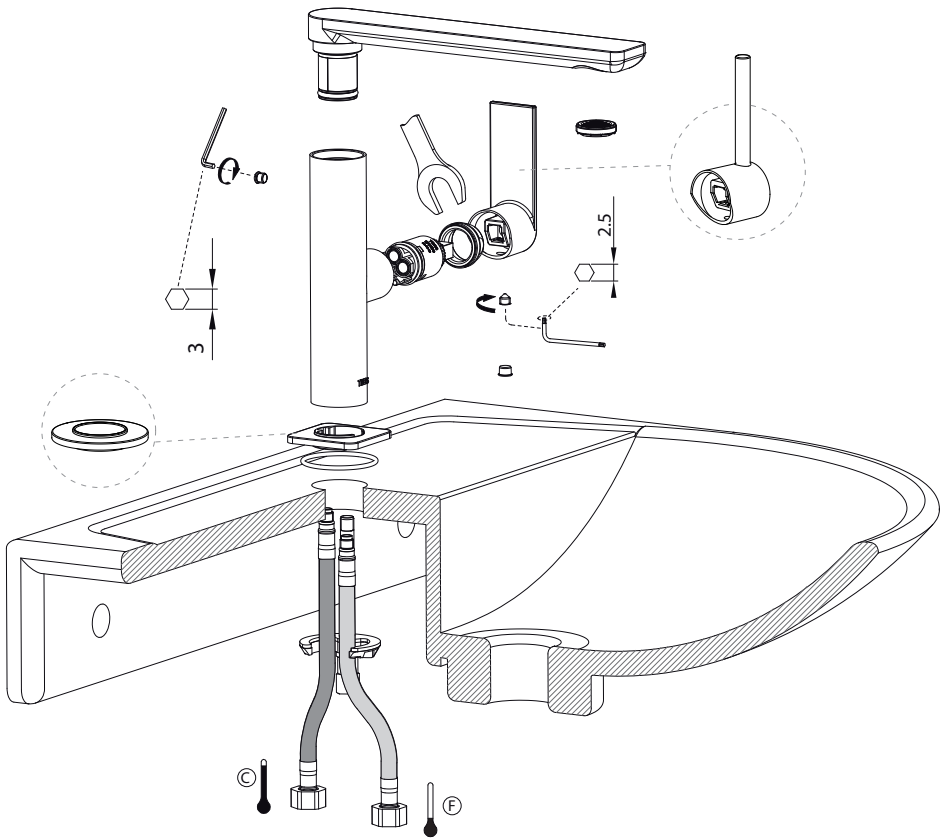

# TRES

Monomando lavabo • Mitigeur lavabo • Einhebel Waschtischmischer  
Wastafelmengkraan • Monocomando lavabo • Umyvadlová baterie  
Single lever washbasin mixer • Bateria umywalkowa

**PURGAR INSTALACIÓN · PURGER L'INSTALLATION · WASSER AUS DEN ROHREN ABLASSEN  
 DE INSTALLATIE ONTLUCHTEN · SPURGARE L'IMPIANTO · NECHTE Z POTRUBÍ VYTĚCT VEŠKEROU VODU  
 BLEEDING THE EQUIPMENT · ODPROWADZIĆ WODĘ Z INSTALACJI  
 PURGAR A INSTALAÇÃO · ПРОМЫВКА СИСТЕМЫ**