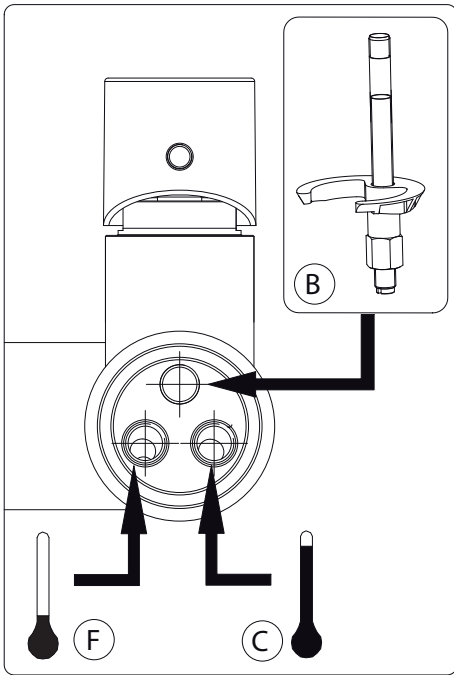

# TRES

Monomando lavabo • Mitigeur lavabo • Einhebel Waschtischmischer  
Wastafelmengkraan • Monocomando lavabo • Umyvadlová baterie  
Single lever washbasin mixer • Bateria umywalkowa

**PURGAR INSTALACIÓN · PURGER L'INSTALLATION · WASSER AUS DEN ROHREN ABLASSEN  
 DE INSTALLATIE ONTLUCHTEN · SPURGARE L'IMPIANTO · NECHTE Z POTRUBÍ VYTĚCT VEŠKEROU VODU  
 BLEEDING THE EQUIPMENT · ODPROWADZIĆ WODĘ Z INSTALACJI  
 PURGAR A INSTALAÇÃO · ПРОМЫВКА СИСТЕМЫ**