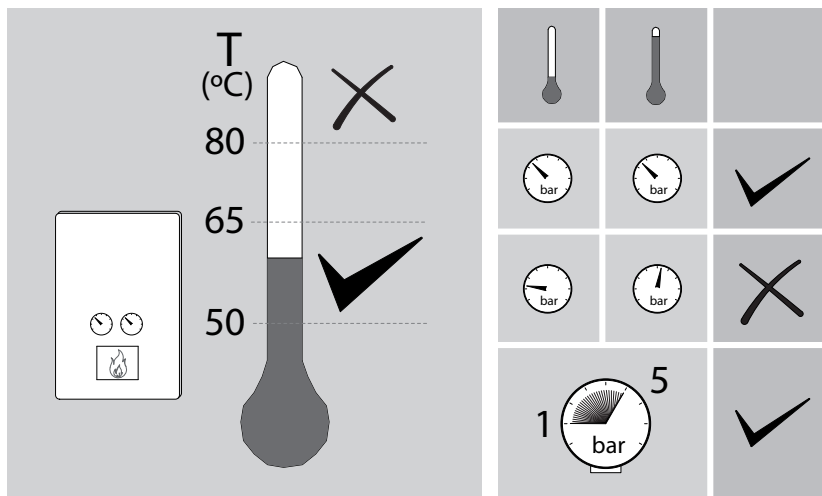

El incumplimiento de estas instrucciones exime de toda responsabilidad a TRES Grifería.
TRES Grifería décline toute responsabilité en cas d'observance de ces instructions.
Bei Nichtbefolgung der Bedienungsanleitung übernimmt TRES Grifería keinerlei Haftung.
Het niet opvolgen van deze instructies ontslaat TRES Grifería van alle aansprakelijkheid.
Linadempimento di queste istruzioni esonererà TRES Grifería da ogni responsabilità.
Nedodržení pokynů v návodu zbavuje společnost TRES Grifería veškeré zodpovědnosti.
Any failure to follow these instructions releases TRES Grifería from any liability.
Niezastosowanie się do instrukcji zwalnia z wszelkiej odpowiedzialności TRES Grifería.

TRES

VALORES DE CONEXIÓN • VALEURS DE BRANCHEMENT • ANSCHLUSSWERTE • WAARDEN VAN DE VERBINDING
 VALORI DI CONNESSIONE • NASTAVENÍ PŘIPOJENÍ • FITTING CONNECTION SPECIFICATIONS
 CHARAKTERYSTYKI PODŁĄCZENIA • CONDIÇÕES DE CONEXÃO • ПРОМЫВКА СИСТЕМЫ