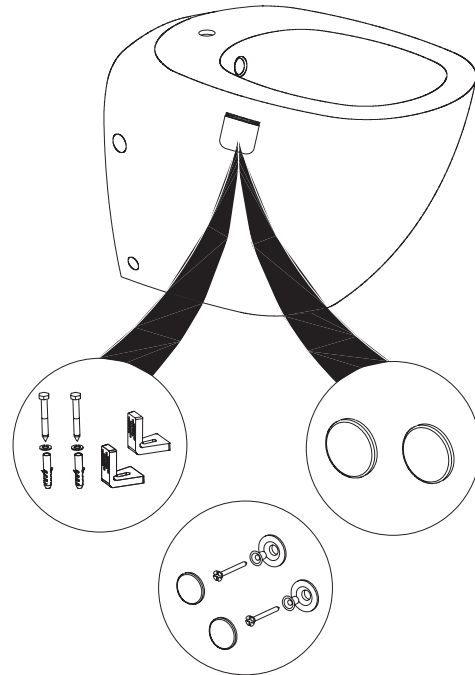

EGO

K15000

KOLO

www.kolo.eu

- Ⓟ Instrukcja montażu
- Ⓟ Наръчник за монтаж
- Ⓟ Návod na montáž
- Ⓟ Installation manual
- Ⓟ Összeszerelési útmutató
- Ⓟ Manual de instalare
- Ⓟ Инструкция по монтажу
- Ⓟ Montážny návod
- Ⓟ Інструкція з монтажу

A

B**C****D**