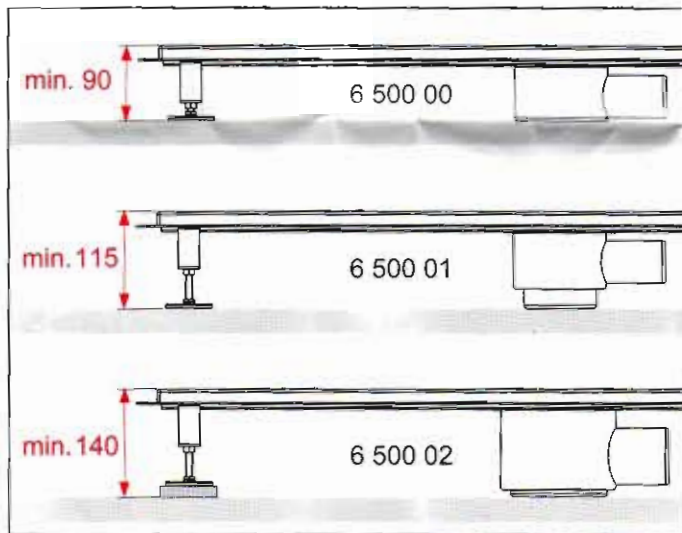

# TECEdrainline

6 500 00  
6 500 01  
6 500 02