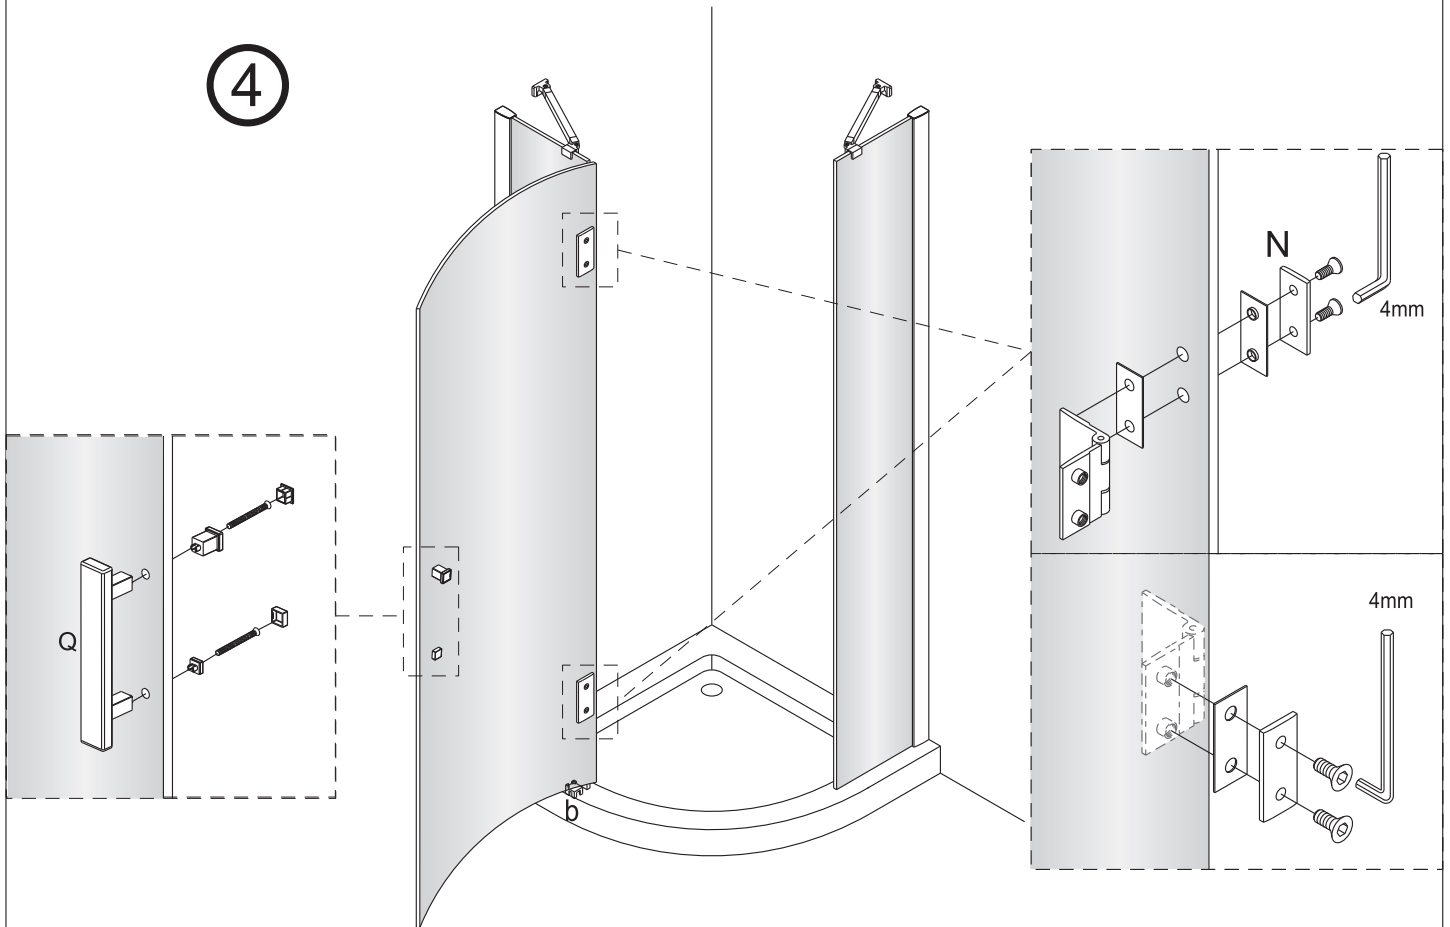

NOTE: parts **C, D** and **E** should be used to connect fixed glass profiles with wall profiles after the installation is finished **before applying the silicone.**

A 2X	B 2X	C 6X	D 6X ST4X12	E 6X	F 6X ST4X50	G 2X	H 10X	I 4X ST4X30	J 2X	K 2X	L 2X
M 2X	N 2X	O 8X	P 1X	Q 1X	R 1X L=1834mm	S 1X L=1850mm	T 1X	U 1X	V 1X	W 1X	
a 1X	b 1X	c 1X 4mm									

UWAGA: wymiar **A** i **B** to wymiar od rogu do zewnętrznej krawędzi profilu przyściennego
 - **najważniejszy wymiar montażowy** (profile przyścienne są maksymalnie wsunięte w profil ścianki stałej)

NOTE: **A** and **B** are **key dimensions** - from the corner to the edge of the outer part of the wall profiles
 (in such case the wall profiles are fully inserted into the fixed wall profile).

Surface marked with the label should be mounted inside the cabin.

B

A

G

3

4

Powierzchnia oznaczona nalepką powinna zostać zamontowana do wewnątrz.

Surface marked with the label should be mounted inside the cabin.

5

6

Należy upewnić się, że zawiasy są odpowiednio mocno dokręcone. Tylko jeżeli kabina wymaga regulacji można poluzować zawiasy, wyregulować kabinę, a następnie ponownie dokręcić zawiasy.

In case if the door do not close properly loosen the hinge screws, adjust the shower cabin and refasten the screws. Check if the hinges are properly fastened.