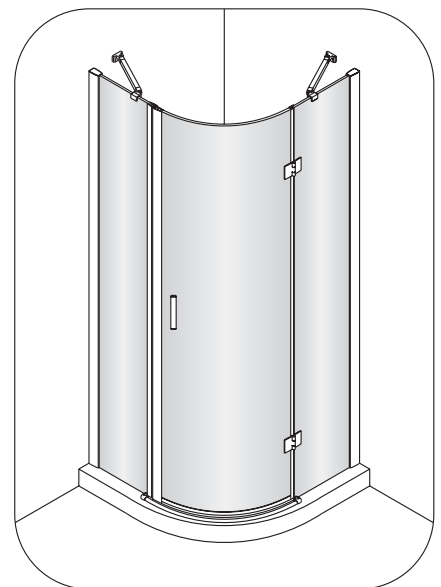

Instrukcja montażu kabiny prysznicowej

Shower cabin mounting instruction

Omnires MANHATTAN

3M**Easy clean
Technology**Powłoka ułatwiająca
utrzymanie szkła
w czystości

ADF90X, ADF10X

UWAGA: Zestaw części: **C, D i E** służy do kontrowania, które należy wykonać po zakończeniu instalacji (pkt. 7), **bezpośrednio przed silikonowaniem.**

NOTE: parts **C, D** and **E** should be used to connect fixed glass profiles with wall profiles after the installation is finished **before applying the silicone.**

A 2X	B 2X	C 6X	D 6X ST4X12	E 6X	F 6X ST4X50	G 2X	H 10X	I 4X ST4X30	J 2X	K 2X	L 2X
M 2X	N 2X	O 8X	P 1X	Q 1X	R 1X L=1834mm	S 1X L=1850mm	T 1X	U 1X	V 1X	W 1X	
a 1X	b 1X	c 1X 4mm									

UWAGA: wymiar **A** i **B** to wymiar od rogu do zewnętrznej krawędzi profilu przyściennego
 - **najważniejszy wymiar montażowy** (profile przyścienne są maksymalnie wsunięte w profil ścianki stałej)

NOTE: **A** and **B** are **key dimensions** - from the corner to the edge of the outer part of the wall profiles
 (in such case the wall profiles are fully inserted into the fixed wall profile).

1

Model	A (mm)	B (mm)
ADF90X	876	876
ADF10X	976	976

A

Ø6x50mm

H

ST4X50

2

Powierzchnia oznaczona nalepką powinna zostać zamontowana do wewnątrz.