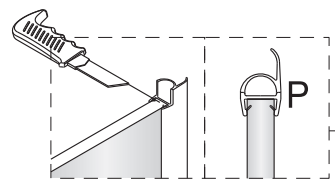

UWAGA: wymiar **A** i **B** to wymiar od rogu do zewnętrznej krawędzi profilu przyściennego
 - **najważniejszy wymiar montażowy** (profile przyścienne są maksymalnie wsunięte w profil ścianki stałej)

NOTE: **A** and **B** are **key dimensions** - from the corner to the edge of the outer part of the wall profiles
 (in such case the wall profiles are fully inserted into the fixed wall profile).

Surface marked with the label should be mounted inside the cabin.

B

A

G

3

4

Powierzchnia oznaczona nalepką powinna zostać zamontowana do wewnątrz.

Surface marked with the label should be mounted inside the cabin.

5

6

Należy upewnić się, że zawiasy są odpowiednio mocno dokręcone. Tylko jeżeli kabina wymaga regulacji można poluzować zawiasy, wyregulować kabinę, a następnie ponownie dokręcić zawiasy.

In case if the door do not close properly loosen the hinge screws, adjust the shower cabin and refasten the screws. Check if the hinges are properly fastened.