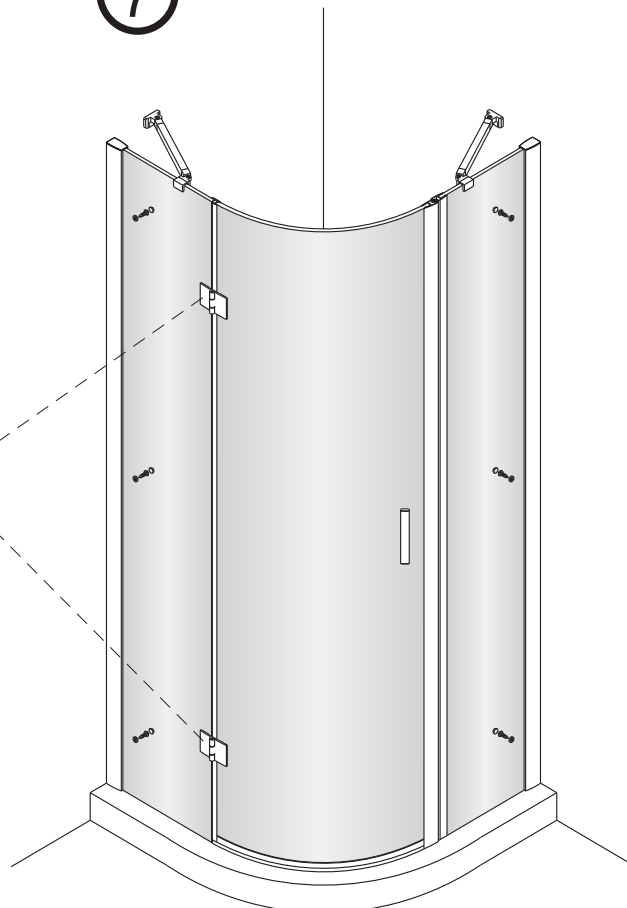

Należy upewnić się, że zawiasy są odpowiednio mocno dokręcone. Tylko jeżeli kabina wymaga regulacji można poluzować zawiasy, wyregulować kabinę, a następnie ponownie dokręcić zawiasy.

In case if the door do not close properly loosen the hinge screws, adjust the shower cabin and refasten the screws. Check if the hinges are properly fastened.

7