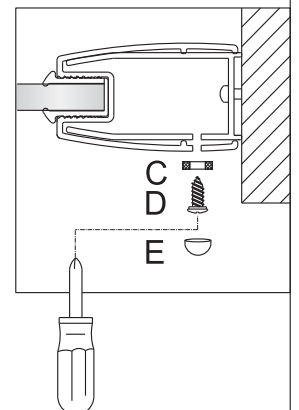

Należy upewnić się, że zawiasy są odpowiednio mocno dokręcone. Tylko jeżeli kabina wymaga regulacji można poluzować zawiasy, wyregulować kabinę, a następnie ponownie dokręcić zawiasy.

In case if the door do not close properly loosen the hinge screws, adjust the shower cabin and refasten the screws. Check if the hinges are properly fastened.

7