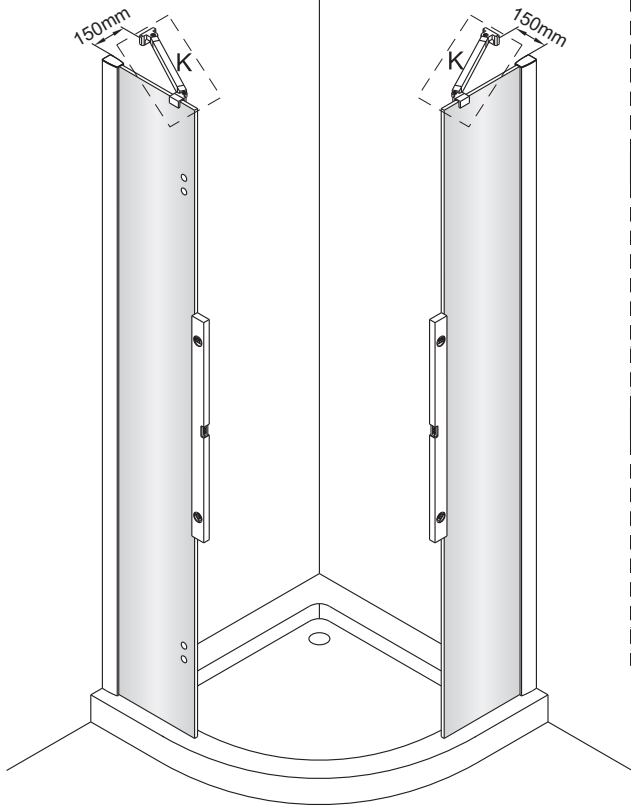

NOTE: parts **C, D** and **E** should be used to connect fixed glass profiles with wall profiles after the installation is finished **before applying the silicone.**

A 2X	B 2X	C 6X	D 6X ST4X12	E 6X	F 6X ST4X50	G 2X	H 10X	I 4X ST4X30	J 2X	K 2X	L 2X
M 2X	N 2X	O 8X	P 1X	Q 1X	R 1X L=1834mm	S 1X L=1850mm	T 1X	U 1X	V 1X	W 1X	
a 1X	b 1X	c 1X 4mm									

UWAGA: wymiar **A** i **B** to wymiar od rogu do zewnętrznej krawędzi profilu przyściennego
 - **najważniejszy wymiar montażowy** (profile przyścienne są maksymalnie wsunięte w profil ścianki stałej)

NOTE: **A** and **B** are **key dimensions** - from the corner to the edge of the outer part of the wall profiles
 (in such case the wall profiles are fully inserted into the fixed wall profile).

1

Model	A (mm)	B (mm)
ADF90X	876	876
ADF10X	976	976

A

Ø6x50mm

H

ST4X50

2

Powierzchnia oznaczona nalepką powinna zostać zamontowana do wewnątrz.

Surface marked with the label should be mounted inside the cabin.

B

A

G

3

4

Powierzchnia oznaczona nalepką powinna zostać zamontowana do wewnątrz.

Surface marked with the label should be mounted inside the cabin.