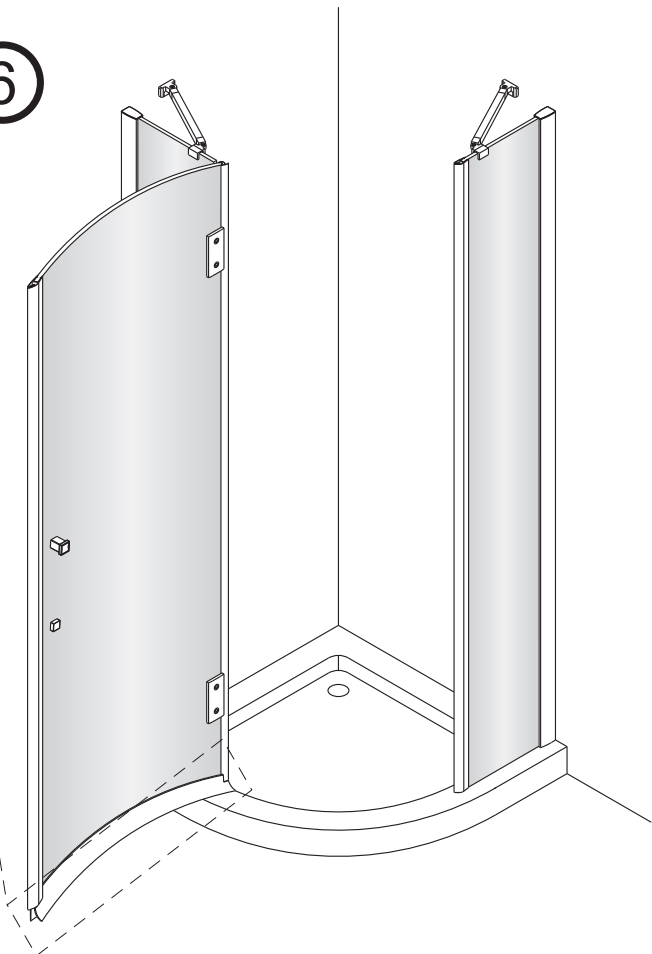

NOTE: parts **C, D** and **E** should be used to connect fixed glass profiles with wall profiles after the installation is finished **before applying the silicone.**

A 2X	B 2X	C 6X	D 6X ST4X12	E 6X	F 6X ST4X50	G 2X	H 10X	I 4X ST4X30	J 2X	K 2X	L 2X
M 2X	N 2X	O 8X	P 1X	Q 1X	R 1X L=1834mm	S 1X L=1850mm	T 1X	U 1X	V 1X	W 1X	
a 1X	b 1X	c 1X 4mm									

UWAGA: wymiar **A** i **B** to wymiar od rogu do zewnętrznej krawędzi profilu przyściennego
 - **najważniejszy wymiar montażowy** (profile przyścienne są maksymalnie wsunięte w profil ścianki stałej)

NOTE: **A** and **B** are **key dimensions** - from the corner to the edge of the outer part of the wall profiles
 (in such case the wall profiles are fully inserted into the fixed wall profile).

Surface marked with the label should be mounted inside the cabin.

B

A

G

3

4

Powierzchnia oznaczona nalepką powinna zostać zamontowana do wewnątrz.

Surface marked with the label should be mounted inside the cabin.

5

6

Należy upewnić się, że zawiasy są odpowiednio mocno dokręcone. Tylko jeżeli kabina wymaga regulacji można poluzować zawiasy, wyregulować kabinę, a następnie ponownie dokręcić zawiasy.

In case if the door do not close properly loosen the hinge screws, adjust the shower cabin and refasten the screws. Check if the hinges are properly fastened.