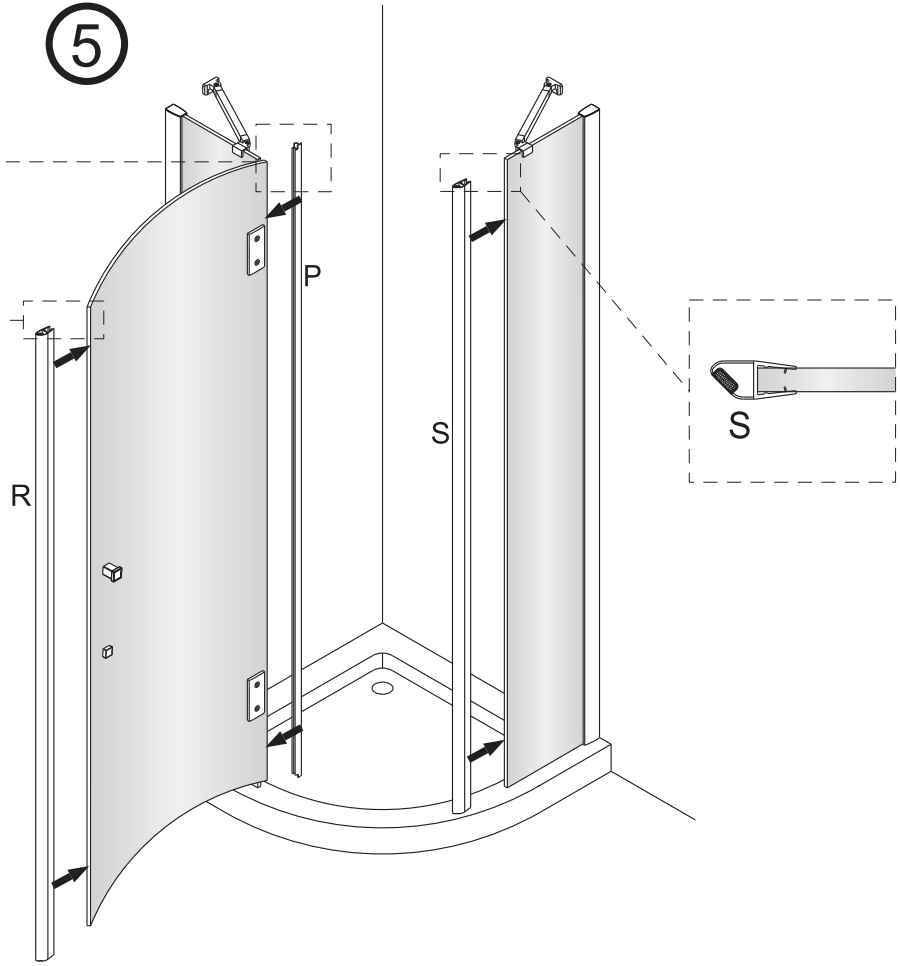

NOTE: parts **C, D** and **E** should be used to connect fixed glass profiles with wall profiles after the installation is finished **before applying the silicone.**

A 2X	B 2X	C 6X	D 6X ST4X12	E 6X	F 6X ST4X50	G 2X	H 10X	I 4X ST4X30	J 2X	K 2X	L 2X
M 2X	N 2X	O 8X	P 1X	Q 1X	R 1X L=1834mm	S 1X L=1850mm	T 1X	U 1X	V 1X	W 1X	
a 1X	b 1X	c 1X 4mm									

UWAGA: wymiar **A** i **B** to wymiar od rogu do zewnętrznej krawędzi profilu przyściennego
 - **najważniejszy wymiar montażowy** (profile przyścienne są maksymalnie wsunięte w profil ścianki stałej)

NOTE: **A** and **B** are **key dimensions** - from the corner to the edge of the outer part of the wall profiles
 (in such case the wall profiles are fully inserted into the fixed wall profile).

Surface marked with the label should be mounted inside the cabin.

B

A

G

3

4

Powierzchnia oznaczona nalepką powinna zostać zamontowana do wewnątrz.

Surface marked with the label should be mounted inside the cabin.

5

6

Należy upewnić się, że zawiasy są odpowiednio mocno dokręcone. Tylko jeżeli kabina wymaga regulacji można poluzować zawiasy, wyregulować kabinę, a następnie ponownie dokręcić zawiasy.

In case if the door do not close properly loosen the hinge screws, adjust the shower cabin and refasten the screws. Check if the hinges are properly fastened.