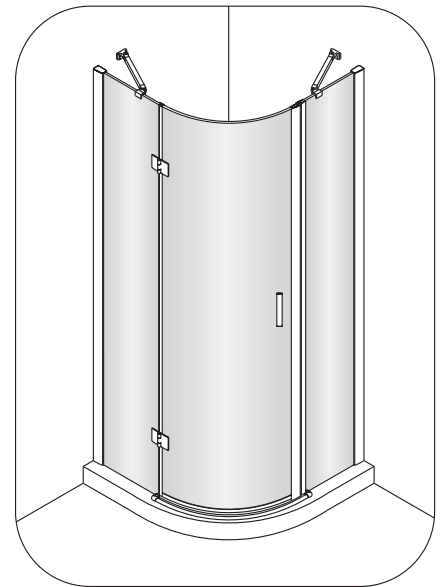

Instrukcja montażu kabiny prysznicowej

Shower cabin mounting instruction

Omnires MANHATTAN

3M**Easy clean
Technology**Powłoka ułatwiająca
utrzymanie szkła
w czystości

ADF90X, ADF10X

UWAGA: Zestaw części: **C, D i E** służy do kontrowania, które należy wykonać po zakończeniu instalacji (pkt. 7), **bezpośrednio przed silikonowaniem.**

NOTE: parts **C, D** and **E** should be used to connect fixed glass profiles with wall profiles after the installation is finished **before applying the silicone.**

A 2X	B 2X	C 6X	D 6X ST4X12	E 6X	F 6X ST4X50	G 2X	H 10X	I 4X ST4X30	J 2X	K 2X	L 2X
M 2X	N 2X	O 8X	P 1X	Q 1X	R 1X L=1834mm	S 1X L=1850mm	T 1X	U 1X	V 1X	W 1X	
a 1X	b 1X	c 1X 4mm									

UWAGA: wymiar **A** i **B** to wymiar od rogu do zewnętrznej krawędzi profilu przyściennego
 - **najważniejszy wymiar montażowy** (profile przyścienne są maksymalnie wsunięte w profil ścianki stałej)

NOTE: **A** and **B** are **key dimensions** - from the corner to the edge of the outer part of the wall profiles
 (in such case the wall profiles are fully inserted into the fixed wall profile).

1

Model	A (mm)	B (mm)
ADF90X	876	876
ADF10X	976	976

A

Ø6x50mm

H

ST4X50

2

Powierzchnia oznaczona nalepką powinna zostać zamontowana do wewnątrz.