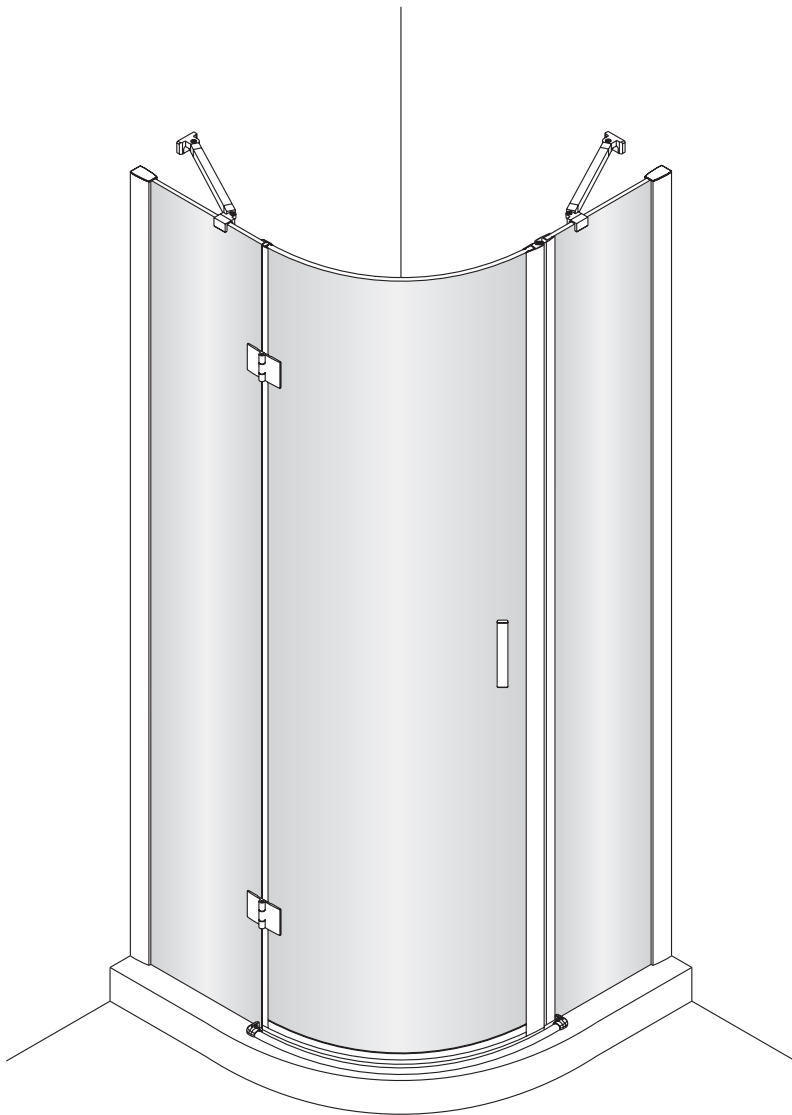

Instrukcja montażu kabiny prysznicowej

Shower cabin mounting instruction

Omnires MANHATTAN

3M**Easy clean
Technology**Powłoka ułatwiająca
utrzymanie szkła
w czystości

ADF90X, ADF10X

UWAGA: Zestaw części: **C, D i E** służy do kontrowania, które należy wykonać po zakończeniu instalacji (pkt. 7), **bezpośrednio przed silikonowaniem.**

NOTE: parts **C, D** and **E** should be used to connect fixed glass profiles with wall profiles after the installation is finished **before applying the silicone.**

A 2X	B 2X	C 6X	D 6X ST4X12	E 6X	F 6X ST4X50	G 2X	H 10X	I 4X ST4X30	J 2X	K 2X	L 2X
M 2X	N 2X	O 8X	P 1X	Q 1X	R 1X L=1834mm	S 1X L=1850mm	T 1X	U 1X	V 1X	W 1X	
a 1X	b 1X	c 1X 4mm									

UWAGA: wymiar **A** i **B** to wymiar od rogu do zewnętrznej krawędzi profilu przyściennego
 - **najważniejszy wymiar montażowy** (profile przyścienne są maksymalnie wsunięte w profil ścianki stałej)

NOTE: **A** and **B** are **key dimensions** - from the corner to the edge of the outer part of the wall profiles
 (in such case the wall profiles are fully inserted into the fixed wall profile).

1

Model	A (mm)	B (mm)
ADF90X	876	876
ADF10X	976	976

A

Ø6x50mm

H

ST4X50

2

Powierzchnia oznaczona nalepką powinna zostać zamontowana do wewnątrz.