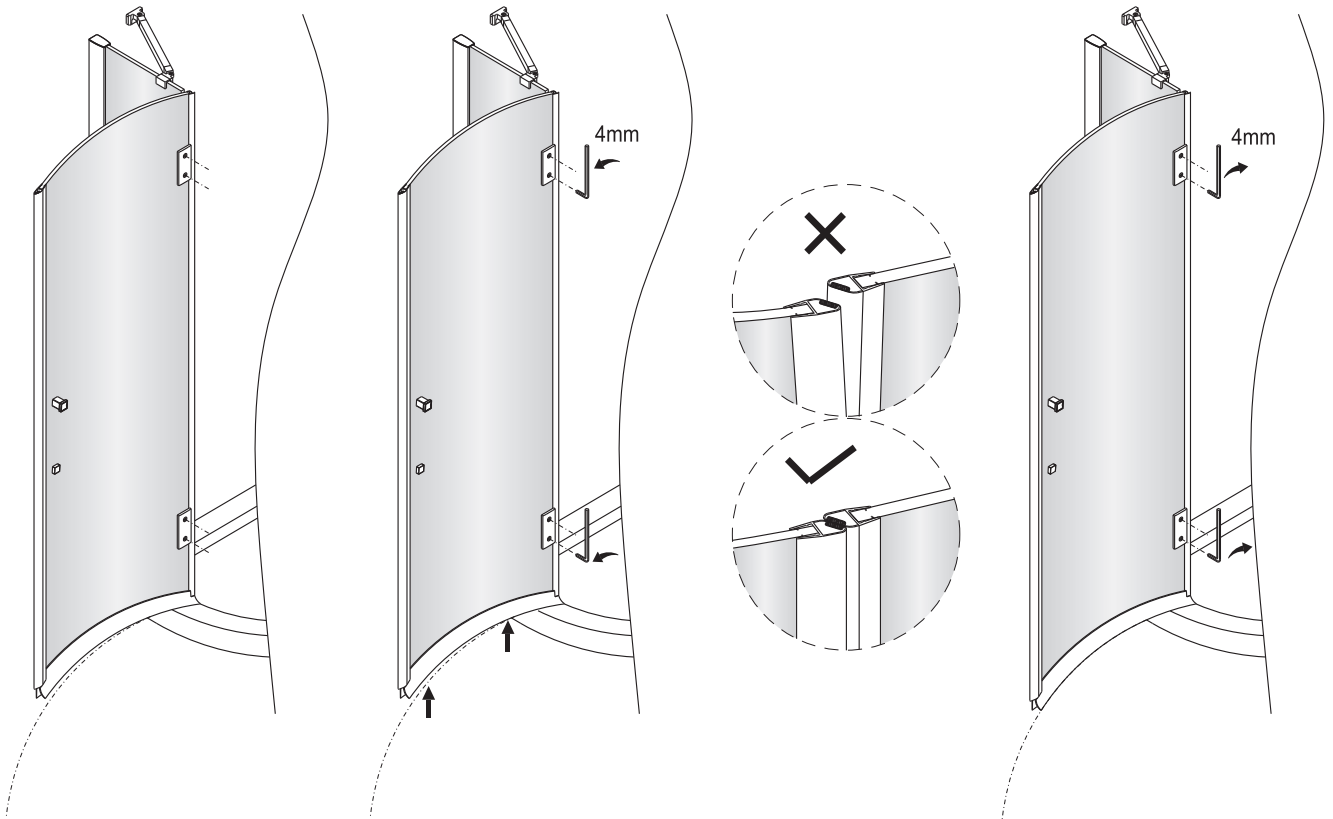

UWAGA: wymiar **A** i **B** to wymiar od rogu do zewnętrznej krawędzi profilu przyściennego
 - **najważniejszy wymiar montażowy** (profile przyścienne są maksymalnie wsunięte w profil ścianki stałej)

NOTE: **A** and **B** are **key dimensions** - from the corner to the edge of the outer part of the wall profiles
 (in such case the wall profiles are fully inserted into the fixed wall profile).

Surface marked with the label should be mounted inside the cabin.

B

A

G

3

4

Powierzchnia oznaczona nalepką powinna zostać zamontowana do wewnątrz.

Surface marked with the label should be mounted inside the cabin.

5

6

Należy upewnić się, że zawiasy są odpowiednio mocno dokręcone. Tylko jeżeli kabina wymaga regulacji można poluzować zawiasy, wyregulować kabinę, a następnie ponownie dokręcić zawiasy.

In case if the door do not close properly loosen the hinge screws, adjust the shower cabin and refasten the screws. Check if the hinges are properly fastened.