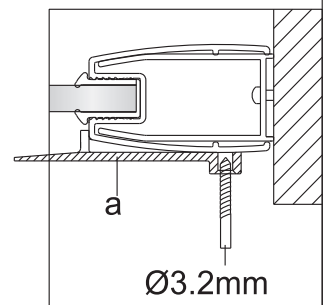

Należy upewnić się, że zawiasy są odpowiednio mocno dokręcone. Tylko jeżeli kabina wymaga regulacji można poluzować zawiasy, wyregulować kabinę, a następnie ponownie dokręcić zawiasy.

In case if the door do not close properly loosen the hinge screws, adjust the shower cabin and refasten the screws. Check if the hinges are properly fastened.

7