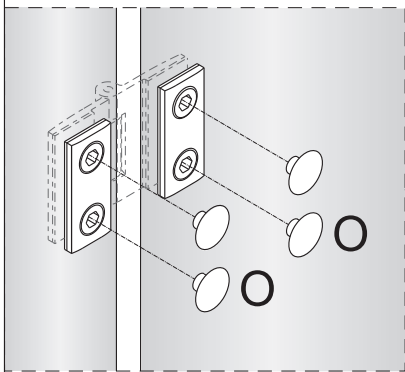

Należy upewnić się, że zawiasy są odpowiednio mocno dokręcone. Tylko jeżeli kabina wymaga regulacji można poluzować zawiasy, wyregulować kabinę, a następnie ponownie dokręcić zawiasy.

In case if the door do not close properly loosen the hinge screws, adjust the shower cabin and refasten the screws. Check if the hinges are properly fastened.

7