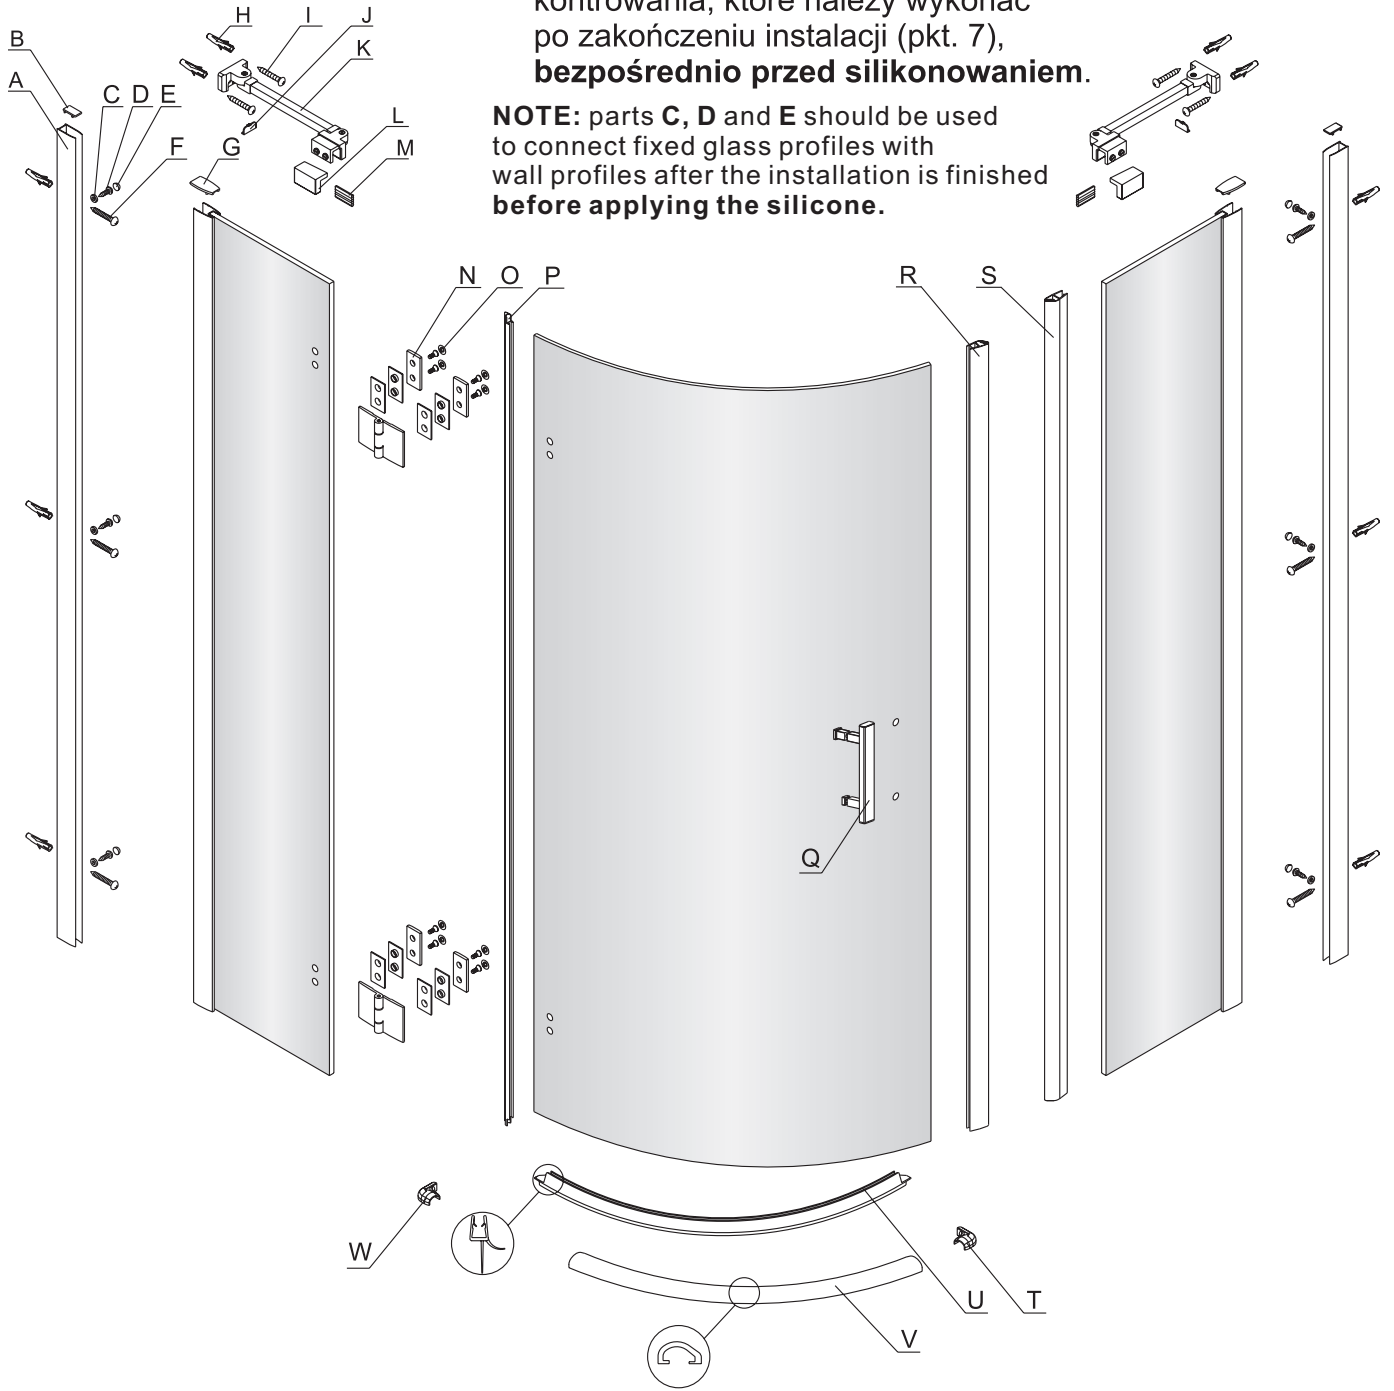

Instrukcja montażu kabiny prysznicowej

Shower cabin mounting instruction

Omnires MANHATTAN

3M**Easy clean
Technology**Powłoka ułatwiająca
utrzymanie szkła
w czystości

ADF90X, ADF10X

UWAGA: Zestaw części: **C, D i E** służy do kontrowania, które należy wykonać po zakończeniu instalacji (pkt. 7), **bezpośrednio przed silikonowaniem.**

NOTE: parts **C, D** and **E** should be used to connect fixed glass profiles with wall profiles after the installation is finished **before applying the silicone.**

A 2X	B 2X	C 6X	D 6X ST4X12	E 6X	F 6X ST4X50	G 2X	H 10X	I 4X ST4X30	J 2X	K 2X	L 2X
M 2X	N 2X	O 8X	P 1X	Q 1X	R 1X L=1834mm	S 1X L=1850mm	T 1X	U 1X	V 1X	W 1X	
a 1X	b 1X	c 1X 4mm									

UWAGA: wymiar **A** i **B** to wymiar od rogu do zewnętrznej krawędzi profilu przyściennego
 - **najważniejszy wymiar montażowy** (profile przyścienne są maksymalnie wsunięte w profil ścianki stałej)

NOTE: **A** and **B** are **key dimensions** - from the corner to the edge of the outer part of the wall profiles
 (in such case the wall profiles are fully inserted into the fixed wall profile).

1

Model	A (mm)	B (mm)
ADF90X	876	876
ADF10X	976	976

A

Ø6x50mm

H

ST4X50

2

Powierzchnia oznaczona nalepką powinna zostać zamontowana do wewnątrz.