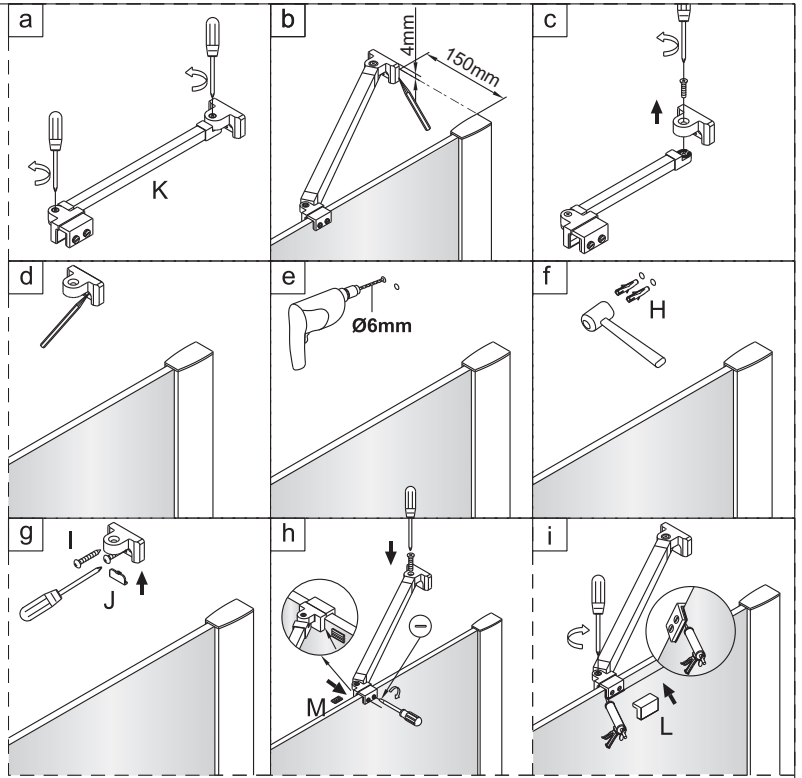

NOTE: parts **C, D** and **E** should be used to connect fixed glass profiles with wall profiles after the installation is finished **before applying the silicone.**

A 2X	B 2X	C 6X	D 6X ST4X12	E 6X	F 6X ST4X50	G 2X	H 10X	I 4X ST4X30	J 2X	K 2X	L 2X
M 2X	N 2X	O 8X	P 1X	Q 1X	R 1X L=1834mm	S 1X L=1850mm	T 1X	U 1X	V 1X	W 1X	
a 1X	b 1X	c 1X 4mm									

UWAGA: wymiar **A** i **B** to wymiar od rogu do zewnętrznej krawędzi profilu przyściennego
 - **najważniejszy wymiar montażowy** (profile przyścienne są maksymalnie wsunięte w profil ścianki stałej)

NOTE: **A** and **B** are **key dimensions** - from the corner to the edge of the outer part of the wall profiles
 (in such case the wall profiles are fully inserted into the fixed wall profile).

1

Model	A (mm)	B (mm)
ADF90X	876	876
ADF10X	976	976

A

Ø6x50mm

H

ST4X50

2

Powierzchnia oznaczona nalepką powinna zostać zamontowana do wewnątrz.

Surface marked with the label should be mounted inside the cabin.

B

A

G

3

4

Powierzchnia oznaczona nalepką powinna zostać zamontowana do wewnątrz.

Surface marked with the label should be mounted inside the cabin.