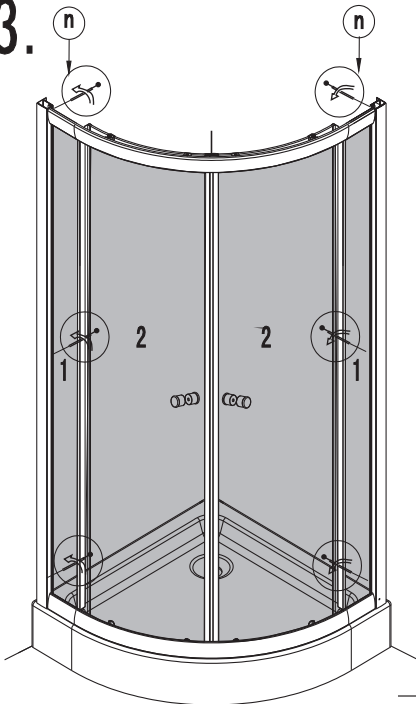

Instrukcja montażu kabiny

Shower cabin mounting instructions

Bronx S2030

NO.	Designation	Pieces
3.1 1 2 3.2		X1 X2 X2 X1
4		X2
5	 $\varnothing 8$	X7
6	 \oplus ST4X35	X7
7		X13
8		X2
9	 \oplus ST4X3	X9
10		X4
11		X8 X16 X8 X4 X4
12		X2
13		X4 X4 X2 X2

NO.	Designation	Pieces
14	 \oplus ST4X10	X7
15.1 15.2		X1 X1
16		X8
17	 \oplus ST4X10	X13
18.1 18.2		X2 X2
	 \oplus $\varnothing 8$  $\varnothing 3.2$	

1.

	regulacja
90	88,5-91 cm

2.

3.

4.

5.

6.

7.

8.

9.

10.

11.

12.

13.

14.