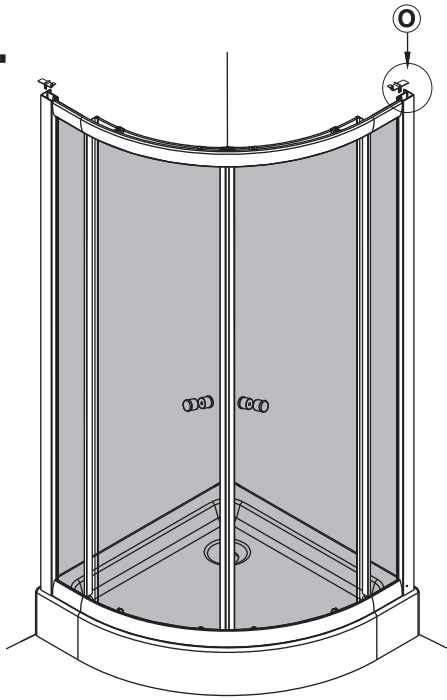

Instrukcja montażu kabiny

Shower cabin mounting instructions

Bronx S2030

NO.	Designation	Pieces
3.1 1 2 3.2		X1 X2 X2 X1
4		X2
5	 $\varnothing 8$	X7
6	 \oplus ST4X35	X7
7		X13
8		X2
9	 \oplus ST4X3	X9
10		X4
11		X8 X16 X8 X4 X4
12		X2
13		X4 X4 X2 X2

NO.	Designation	Pieces
14	 \oplus ST4X10	X7
15.1 15.2		X1 X1
16		X8
17	 \oplus ST4X10	X13
18.1 18.2		X2 X2
	 \oplus $\varnothing 8$  $\varnothing 3.2$	

1.

	regulacja
90	88,5-91 cm

2.

3.

4.

5.

6.

7.

8.

9.

10.

11.

12.

13.

14.