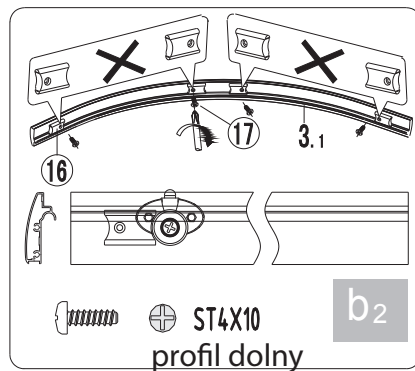

Instrukcja montażu kabiny

Shower cabin mounting instructions

Bronx S2030

NO.	Designation	Pieces
3.1 1 2 3.2		X1 X2 X2 X1
4		X2
5	 $\varnothing 8$	X7
6	 \oplus ST4X35	X7
7		X13
8		X2
9	 \oplus ST4X3	X9
10		X4
11		X8 X16 X8 X4 X4
12		X2
13		X4 X4 X2 X2

NO.	Designation	Pieces
14	 \oplus ST4X10	X7
15.1 15.2		X1 X1
16		X8
17	 \oplus ST4X10	X13
18.1 18.2		X2 X2
	 \oplus $\varnothing 8$  $\varnothing 3.2$	

1.

	regulacja
90	88,5-91 cm

2.

3.

4.

5.

6.