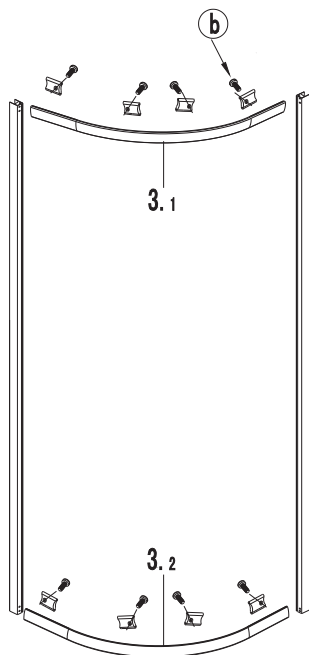

Instrukcja montażu kabiny

Shower cabin mounting instructions

Bronx S2030

NO.	Designation	Pieces
3.1 1 2 3.2		X1 X2 X2 X1
4		X2
5	 $\varnothing 8$	X7
6	 \oplus ST4X35	X7
7		X13
8		X2
9	 \oplus ST4X3	X9
10		X4
11		X8 X16 X8 X4 X4
12		X2
13		X4 X4 X2 X2

NO.	Designation	Pieces
14	 \oplus ST4X10	X7
15.1 15.2		X1 X1
16		X8
17	 \oplus ST4X10	X13
18.1 18.2		X2 X2
	 \oplus $\varnothing 8$  $\varnothing 3.2$	

1.

	regulacja
90	88,5-91 cm

2.

3.

4.

5.

6.