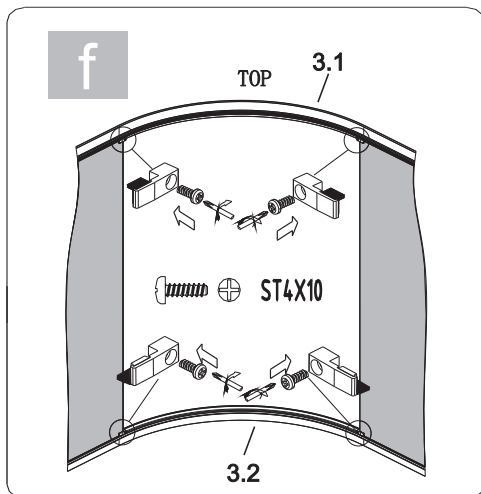

Instrukcja montażu kabiny

Shower cabin mounting instructions

Bronx S2030

NO.	Designation	Pieces
3.1 1 2 3.2		X1 X2 X2 X1
4		X2
5	 $\varnothing 8$	X7
6	 \oplus ST4X35	X7
7		X13
8		X2
9	 \oplus ST4X3	X9
10		X4
11		X8 X16 X8 X4 X4
12		X2
13		X4 X4 X2 X2

NO.	Designation	Pieces
14	 \oplus ST4X10	X7
15.1 15.2		X1 X1
16		X8
17	 \oplus ST4X10	X13
18.1 18.2		X2 X2
	 \oplus $\varnothing 8$  $\varnothing 3.2$	

1.

	regulacja
90	88,5-91 cm

2.

3.

4.

5.

6.