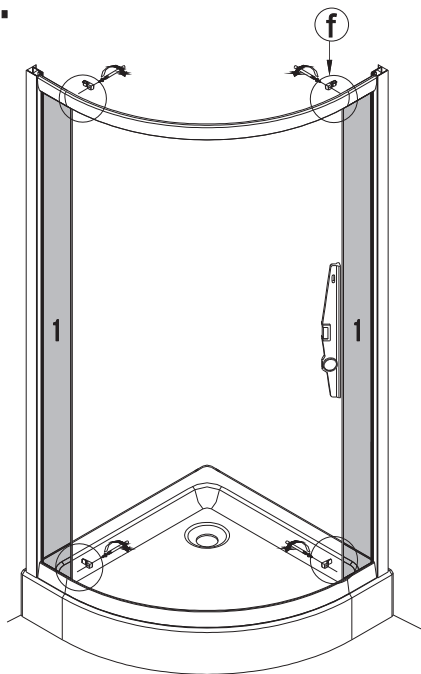

Instrukcja montażu kabiny

Shower cabin mounting instructions

Bronx S2030

NO.	Designation	Pieces
3.1 1 2 3.2		X1 X2 X2 X1
4		X2
5	 $\varnothing 8$	X7
6	 \oplus ST4X35	X7
7		X13
8		X2
9	 \oplus ST4X3	X9
10		X4
11		X8 X16 X8 X4 X4
12		X2
13		X4 X4 X2 X2

NO.	Designation	Pieces
14	 \oplus ST4X10	X7
15.1 15.2		X1 X1
16		X8
17	 \oplus ST4X10	X13
18.1 18.2		X2 X2
	 \oplus $\varnothing 8$  $\varnothing 3.2$	

1.

	regulacja
90	88,5-91 cm

2.

3.

4.

5.

6.