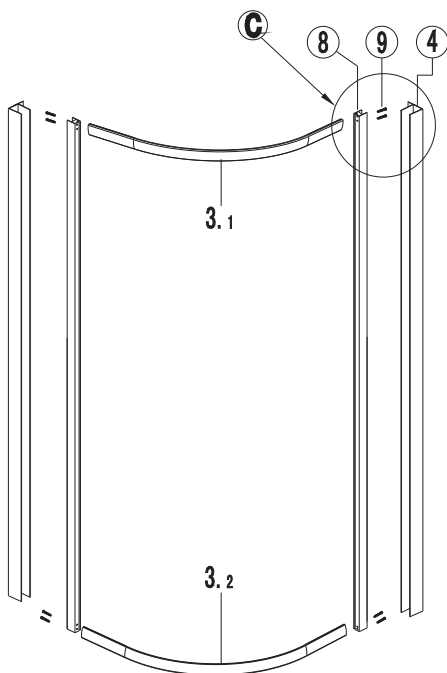

Instrukcja montażu kabiny

Shower cabin mounting instructions

Bronx S2030

NO.	Designation	Pieces
3.1 1 2 3.2		X1 X2 X2 X1
4		X2
5	 $\varnothing 8$	X7
6	 \oplus ST4X35	X7
7		X13
8		X2
9	 \oplus ST4X3	X9
10		X4
11		X8 X16 X8 X4 X4
12		X2
13		X4 X4 X2 X2

NO.	Designation	Pieces
14	 \oplus ST4X10	X7
15.1 15.2		X1 X1
16		X8
17	 \oplus ST4X10	X13
18.1 18.2		X2 X2
	 \oplus $\varnothing 8$  $\varnothing 3.2$	

1.

	regulacja
90	88,5-91 cm

2.

3.

4.

5.

6.