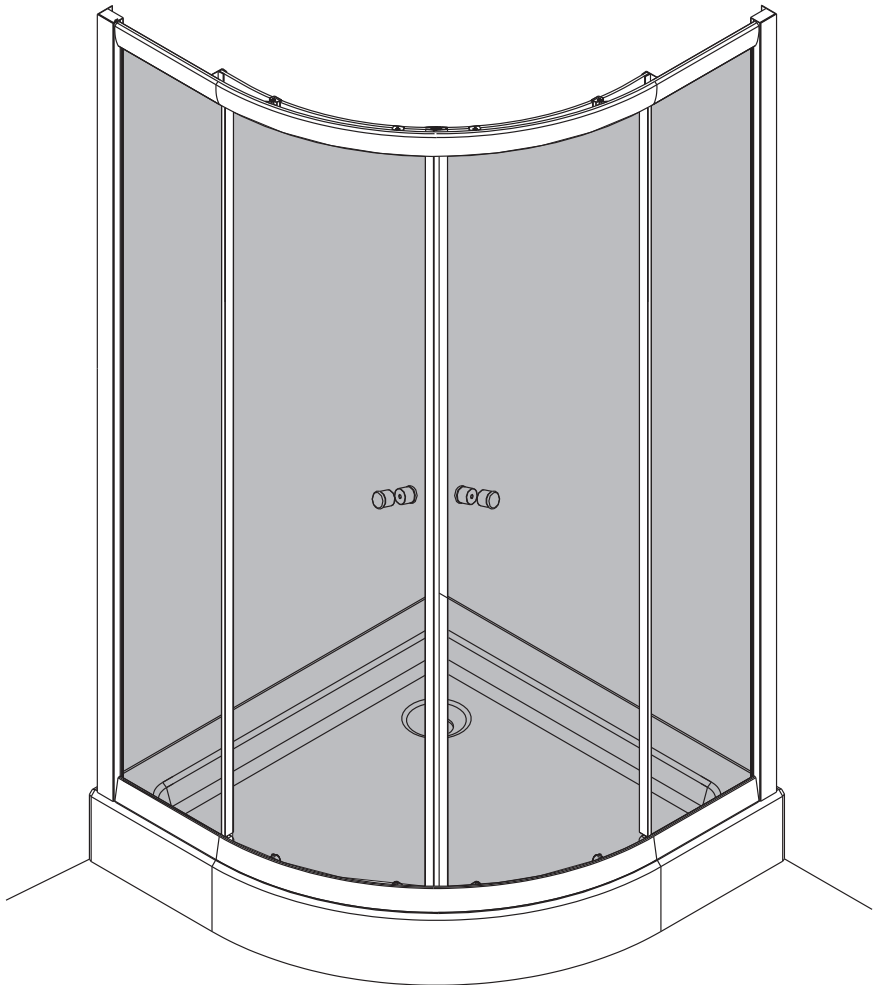

Instrukcja montażu kabiny

Shower cabin mounting instructions

Bronx S2030

NO.	Designation	Pieces
3.1 1 2 3.2		X1 X2 X2 X1
4		X2
5	 $\varnothing 8$	X7
6	 \oplus ST4X35	X7
7		X13
8		X2
9	 \oplus ST4X3	X9
10		X4
11		X8 X16 X8 X4 X4
12		X2
13		X4 X4 X2 X2

NO.	Designation	Pieces
14	 \oplus ST4X10	X7
15.1 15.2		X1 X1
16		X8
17	 \oplus ST4X10	X13
18.1 18.2		X2 X2
	 \oplus $\varnothing 8$  $\varnothing 3.2$	

1.

	regulacja
90	88,5-91 cm

2.

3.

4.

5.

6.