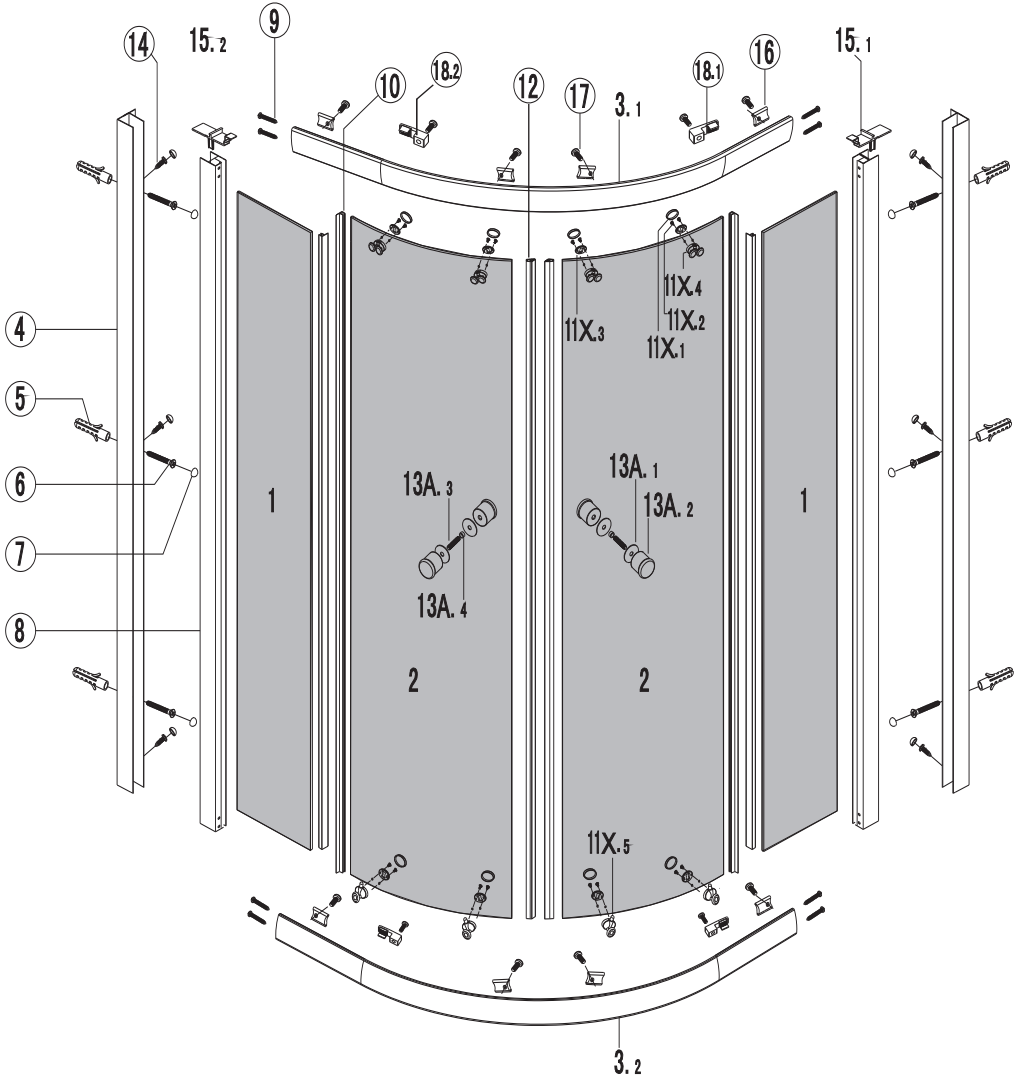

Instrukcja montażu kabiny

Shower cabin mounting instructions

Bronx S2030

NO.	Designation	Pieces
3.1 1 2 3.2		X1 X2 X2 X1
4		X2
5	 $\varnothing 8$	X7
6	 \oplus ST4X35	X7
7		X13
8		X2
9	 \oplus ST4X3	X9
10		X4
11		X8 X16 X8 X4 X4
12		X2
13		X4 X4 X2 X2

NO.	Designation	Pieces
14	 \oplus ST4X10	X7
15.1 15.2		X1 X1
16		X8
17	 \oplus ST4X10	X13
18.1 18.2		X2 X2
	 \oplus $\varnothing 8$  $\varnothing 3.2$	

1.

	regulacja
90	88,5-91 cm

2.

3.

4.

5.

6.