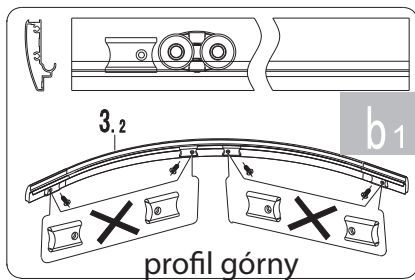

Instrukcja montażu kabiny

Shower cabin mounting instructions

Bronx S2030

NO.	Designation	Pieces
3.1 1 2 3.2		X1 X2 X2 X1
4		X2
5	 $\varnothing 8$	X7
6	 \oplus ST4X35	X7
7		X13
8		X2
9	 \oplus ST4X3	X9
10		X4
11		X8 X16 X8 X4 X4
12		X2
13		X4 X4 X2 X2

NO.	Designation	Pieces
14	 \oplus ST4X10	X7
15.1 15.2		X1 X1
16		X8
17	 \oplus ST4X10	X13
18.1 18.2		X2 X2
	 \oplus $\varnothing 8$  $\varnothing 3.2$	

1.

	regulacja
90	88,5-91 cm

2.

3.

4.

5.

6.