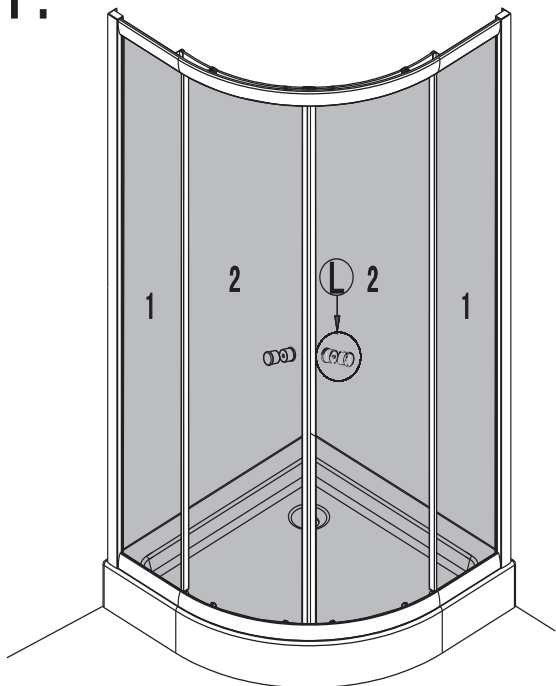

Instrukcja montażu kabiny

Shower cabin mounting instructions

Bronx S2030

NO.	Designation	Pieces
3.1 1 2 3.2		X1 X2 X2 X1
4		X2
5	 $\varnothing 8$	X7
6	 \oplus ST4X35	X7
7		X13
8		X2
9	 \oplus ST4X3	X9
10		X4
11		X8 X16 X8 X4 X4
12		X2
13		X4 X4 X2 X2

NO.	Designation	Pieces
14	 \oplus ST4X10	X7
15.1 15.2		X1 X1
16		X8
17	 \oplus ST4X10	X13
18.1 18.2		X2 X2
	 \oplus $\varnothing 8$  $\varnothing 3.2$	

1.

	regulacja
90	88,5-91 cm

2.

3.

4.

5.

6.

7.

8.

9.

10.

11.

12.

13.

14.