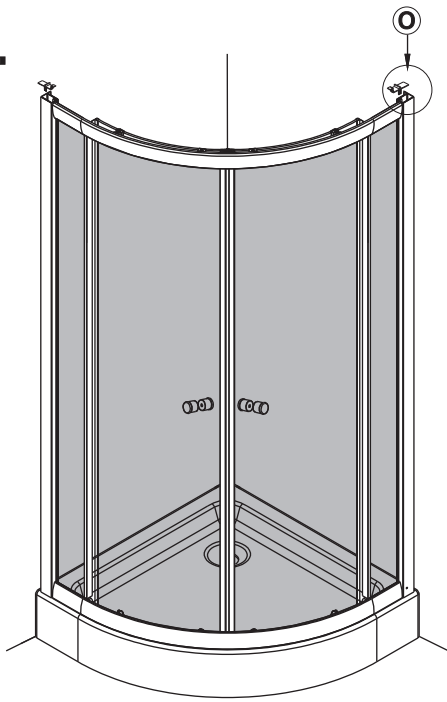

Instrukcja montażu kabiny

Shower cabin mounting instructions

Bronx S2030

NO.	Designation	Pieces
3.1 1 2 3.2		X1 X2 X2 X1
4		X2
5	 $\varnothing 8$	X7
6	 \oplus ST4X35	X7
7		X13
8		X2
9	 \oplus ST4X3	X9
10		X4
11		X8 X16 X8 X4 X4
12		X2
13		X4 X4 X2 X2

NO.	Designation	Pieces
14	 \oplus ST4X10	X7
15.1 15.2		X1 X1
16		X8
17	 \oplus ST4X10	X13
18.1 18.2		X2 X2
	 \oplus $\varnothing 8$  $\varnothing 3.2$	

1.

	regulacja
90	88,5-91 cm

2.

3.

4.

5.

6.

7.

8.

9.

10.

11.

12.

13.

14.