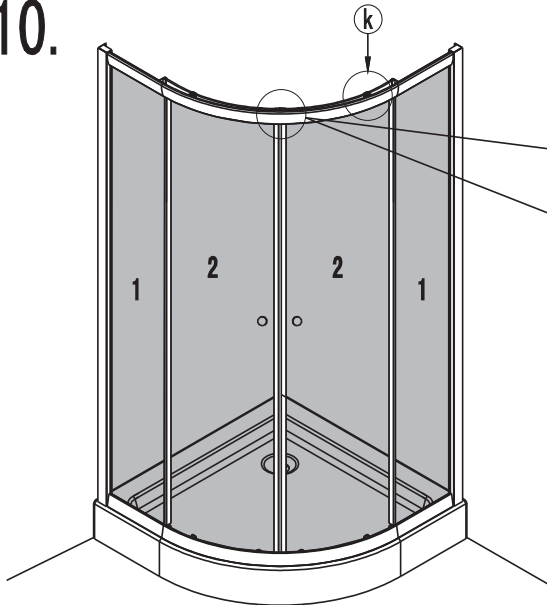

Instrukcja montażu kabiny

Shower cabin mounting instructions

Bronx S2030

NO.	Designation	Pieces
3.1 1 2 3.2		X1 X2 X2 X1
4		X2
5	 $\varnothing 8$	X7
6	 \oplus ST4X35	X7
7		X13
8		X2
9	 \oplus ST4X3	X9
10		X4
11		X8 X16 X8 X4 X4
12		X2
13		X4 X4 X2 X2

NO.	Designation	Pieces
14	 \oplus ST4X10	X7
15.1 15.2		X1 X1
16		X8
17	 \oplus ST4X10	X13
18.1 18.2		X2 X2
	 \oplus $\varnothing 8$  $\varnothing 3.2$	

1.

	regulacja
90	88,5-91 cm

2.

3.

4.

5.

6.

7.

8.

9.

10.

11.

12.

13.

14.