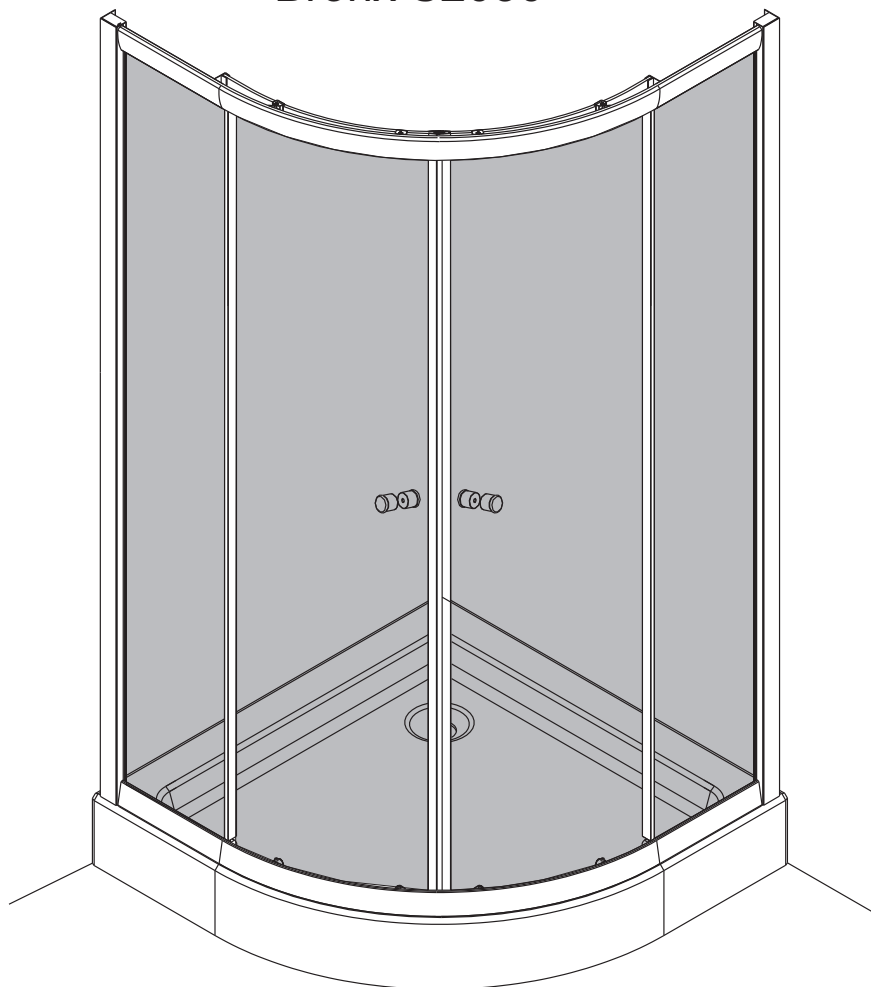

Instrukcja montażu kabiny

Shower cabin mounting instructions

Bronx S2030

NO.	Designation	Pieces
3.1 1 2 3.2		X1 X2 X2 X1
4		X2
5	 $\varnothing 8$	X7
6	 \oplus ST4X35	X7
7		X13
8		X2
9	 \oplus ST4X3	X9
10		X4
11		X8 X16 X8 X4 X4
12		X2
13		X4 X4 X2 X2

NO.	Designation	Pieces
14	 \oplus ST4X10	X7
15.1 15.2		X1 X1
16		X8
17	 \oplus ST4X10	X13
18.1 18.2		X2 X2
	 \oplus $\varnothing 8$  $\varnothing 3.2$	

1.

	regulacja
90	88,5-91 cm

2.

3.

4.

5.

6.