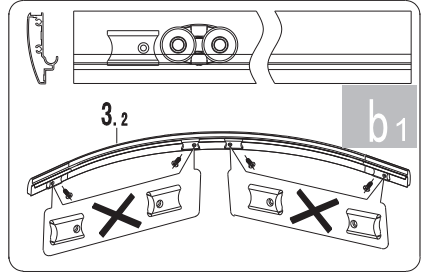

Instrukcja montażu kabiny

Shower cabin mounting instructions

Bronx S2030

NO.	Designation	Pieces
3.1 1 2 3.2		X1 X2 X2 X1
4		X2
5	 $\varnothing 8$	X7
6	 \oplus ST4X35	X7
7		X13
8		X2
9	 \oplus ST4X3	X9
10		X4
11		X8 X16 X8 X4 X4
12		X2
13		X4 X4 X2 X2

NO.	Designation	Pieces
14	 \oplus ST4X10	X7
15.1 15.2		X1 X1
16		X8
17	 \oplus ST4X10	X13
18.1 18.2		X2 X2
	 \oplus $\varnothing 8$  $\varnothing 3.2$	

1.

	regulacja
90	88,5-91 cm

2.

3.

4.

5.

6.