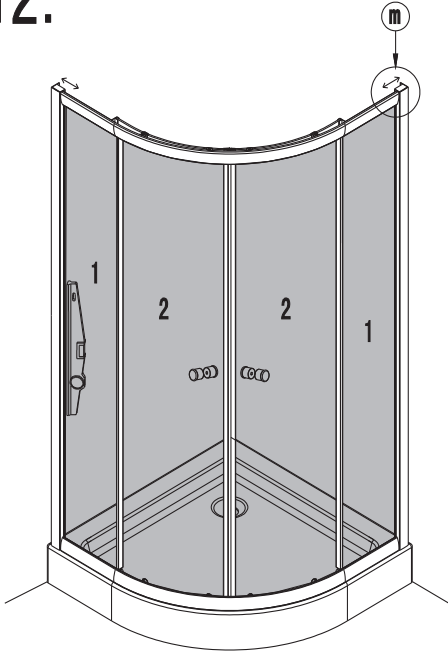

Instrukcja montażu kabiny

Shower cabin mounting instructions

Bronx S2030

NO.	Designation	Pieces
3.1 1 2 3.2		X1 X2 X2 X1
4		X2
5	 $\varnothing 8$	X7
6	 \oplus ST4X35	X7
7		X13
8		X2
9	 \oplus ST4X3	X9
10		X4
11		X8 X16 X8 X4 X4
12		X2
13		X4 X4 X2 X2

NO.	Designation	Pieces
14	 \oplus ST4X10	X7
15.1 15.2		X1 X1
16		X8
17	 \oplus ST4X10	X13
18.1 18.2		X2 X2
	 \oplus $\varnothing 8$  $\varnothing 3.2$	

1.

	regulacja
90	88,5-91 cm

2.

3.

4.

5.

6.

7.

8.

9.

10.

11.

12.

13.

14.