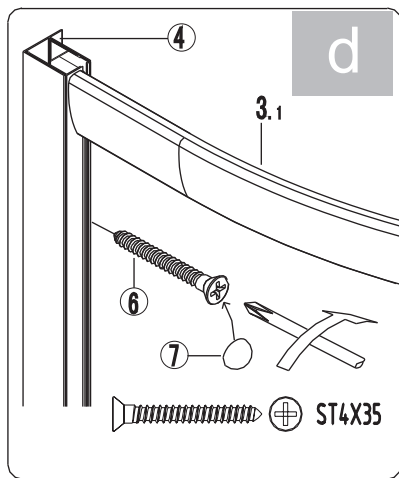

Instrukcja montażu kabiny

Shower cabin mounting instructions

Bronx S2030

NO.	Designation	Pieces
3.1 1 2 3.2		X1 X2 X2 X1
4		X2
5	 $\varnothing 8$	X7
6	 \oplus ST4X35	X7
7		X13
8		X2
9	 \oplus ST4X3	X9
10		X4
11		X8 X16 X8 X4 X4
12		X2
13		X4 X4 X2 X2

NO.	Designation	Pieces
14	 \oplus ST4X10	X7
15.1 15.2		X1 X1
16		X8
17	 \oplus ST4X10	X13
18.1 18.2		X2 X2
	 \oplus $\varnothing 8$  $\varnothing 3.2$	

1.

	regulacja
90	88,5-91 cm

2.

3.

4.

5.

6.