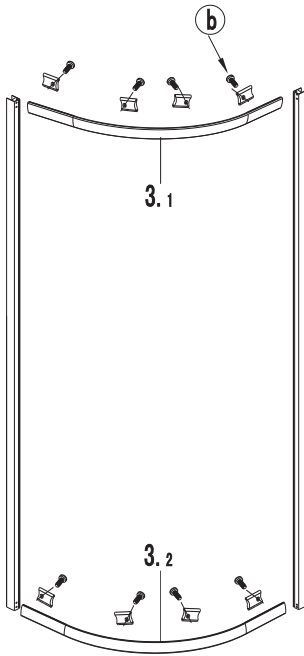

Instrukcja montażu kabiny

Shower cabin mounting instructions

Bronx S2030

NO.	Designation	Pieces
3.1 1 2 3.2		X1 X2 X2 X1
4		X2
5	 $\varnothing 8$	X7
6	 \oplus ST4X35	X7
7		X13
8		X2
9	 \oplus ST4X3	X9
10		X4
11		X8 X16 X8 X4 X4
12		X2
13		X4 X4 X2 X2

NO.	Designation	Pieces
14	 \oplus ST4X10	X7
15.1 15.2		X1 X1
16		X8
17	 \oplus ST4X10	X13
18.1 18.2		X2 X2
	 \oplus $\varnothing 8$  $\varnothing 3.2$	

1.

	regulacja
90	88,5-91 cm

2.

3.

4.

5.

6.