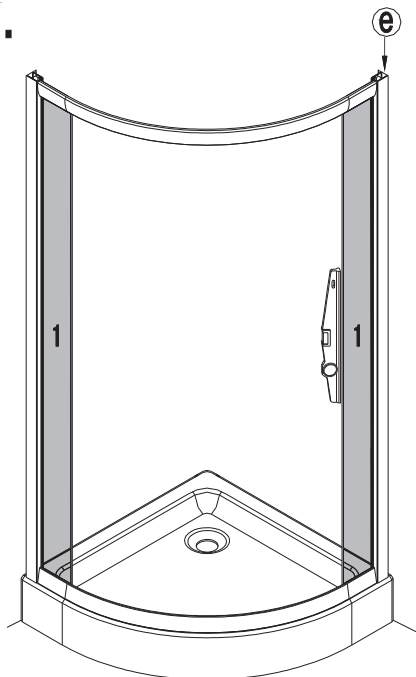

Instrukcja montażu kabiny

Shower cabin mounting instructions

Bronx S2030

NO.	Designation	Pieces
3.1 1 2 3.2		X1 X2 X2 X1
4		X2
5	 $\varnothing 8$	X7
6	 \oplus ST4X35	X7
7		X13
8		X2
9	 \oplus ST4X3	X9
10		X4
11		X8 X16 X8 X4 X4
12		X2
13		X4 X4 X2 X2

NO.	Designation	Pieces
14	 \oplus ST4X10	X7
15.1 15.2		X1 X1
16		X8
17	 \oplus ST4X10	X13
18.1 18.2		X2 X2
	 \oplus $\varnothing 8$  $\varnothing 3.2$	

1.

	regulacja
90	88,5-91 cm

2.

3.

4.

5.

6.