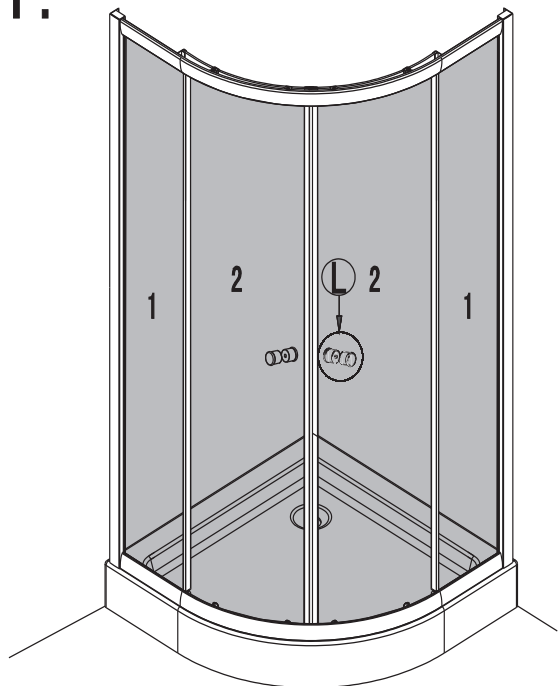

Instrukcja montażu kabiny

Shower cabin mounting instructions

Bronx S2030

NO.	Designation	Pieces
3.1 1 2 3.2		X1 X2 X2 X1
4		X2
5	 $\varnothing 8$	X7
6	 \oplus ST4X35	X7
7		X13
8		X2
9	 \oplus ST4X3	X9
10		X4
11		X8 X16 X8 X4 X4
12		X2
13		X4 X4 X2 X2

NO.	Designation	Pieces
14	 \oplus ST4X10	X7
15.1 15.2		X1 X1
16		X8
17	 \oplus ST4X10	X13
18.1 18.2		X2 X2
	 \oplus $\varnothing 8$  $\varnothing 3.2$	

1.

	regulacja
90	88,5-91 cm

2.

3.

4.

5.

6.

7.

8.

9.

10.

11.

12.

13.

14.