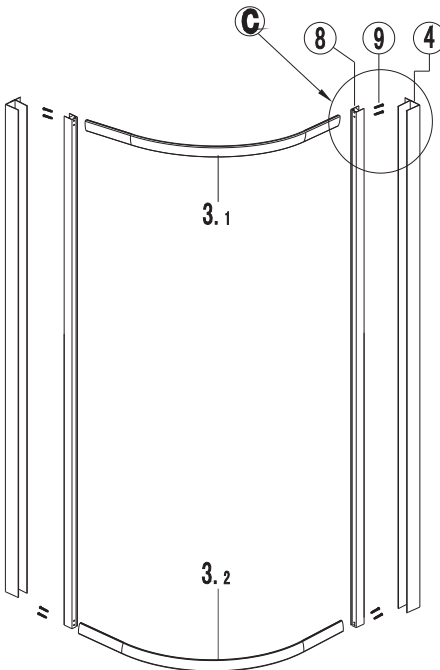

Instrukcja montażu kabiny

Shower cabin mounting instructions

Bronx S2030

NO.	Designation	Pieces
3.1 1 2 3.2		X1 X2 X2 X1
4		X2
5	 $\varnothing 8$	X7
6	 \oplus ST4X35	X7
7		X13
8		X2
9	 \oplus ST4X3	X9
10		X4
11		X8 X16 X8 X4 X4
12		X2
13		X4 X4 X2 X2

NO.	Designation	Pieces
14	 \oplus ST4X10	X7
15.1 15.2		X1 X1
16		X8
17	 \oplus ST4X10	X13
18.1 18.2		X2 X2
	 \oplus $\varnothing 8$  $\varnothing 3.2$	

1.

	regulacja
90	88,5-91 cm

2.

3.

4.

5.

6.