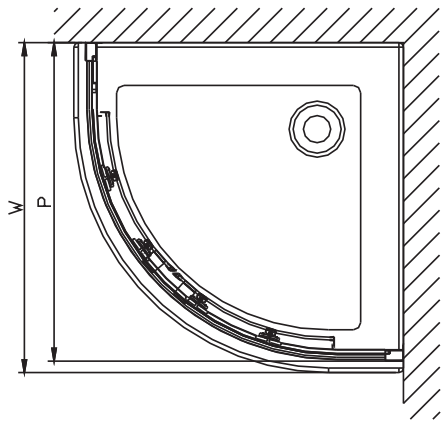

Instrukcja montażu kabiny

Shower cabin mounting instructions

Bronx S2030

NO.	Designation	Pieces
3.1 1 2 3.2		X1 X2 X2 X1
4		X2
5	 $\varnothing 8$	X7
6	 \oplus ST4X35	X7
7		X13
8		X2
9	 \oplus ST4X3	X9
10		X4
11		X8 X16 X8 X4 X4
12		X2
13		X4 X4 X2 X2

NO.	Designation	Pieces
14	 \oplus ST4X10	X7
15.1 15.2		X1 X1
16		X8
17	 \oplus ST4X10	X13
18.1 18.2		X2 X2
	 \oplus $\varnothing 8$  $\varnothing 3.2$	

1.

	regulacja
90	88,5-91 cm

2.

3.

4.

5.

6.