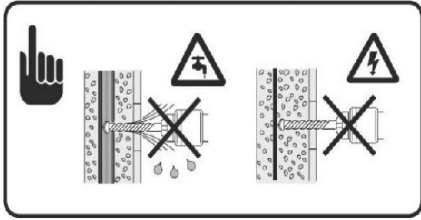

Instrukcja montażu kabiny

Shower cabin mounting instructions

Bronx S2030

NO.	Designation	Pieces
3.1 1 2 3.2		X1 X2 X2 X1
4		X2
5	 $\varnothing 8$	X7
6	 \oplus ST4X35	X7
7		X13
8		X2
9	 \oplus ST4X3	X9
10		X4
11		X8 X16 X8 X4 X4
12		X2
13		X4 X4 X2 X2

NO.	Designation	Pieces
14	 \oplus ST4X10	X7
15.1 15.2		X1 X1
16		X8
17	 \oplus ST4X10	X13
18.1 18.2		X2 X2
	 \oplus $\varnothing 8$  $\varnothing 3.2$	

1.

	regulacja
90	88,5-91 cm

2.

3.

4.

5.

6.