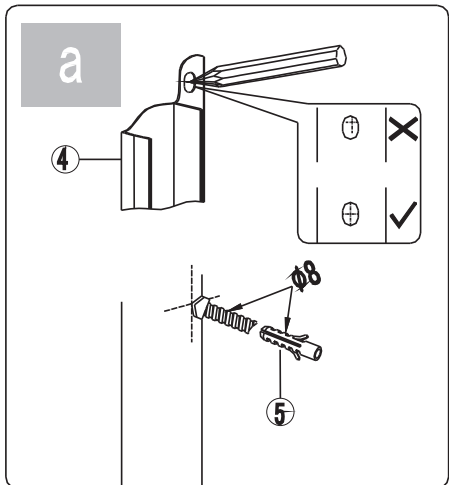

Instrukcja montażu kabiny

Shower cabin mounting instructions

Bronx S2030

NO.	Designation	Pieces
3.1 1 2 3.2		X1 X2 X2 X1
4		X2
5	 $\varnothing 8$	X7
6	 \oplus ST4X35	X7
7		X13
8		X2
9	 \oplus ST4X3	X9
10		X4
11		X8 X16 X8 X4 X4
12		X2
13		X4 X4 X2 X2

NO.	Designation	Pieces
14	 \oplus ST4X10	X7
15.1 15.2		X1 X1
16		X8
17	 \oplus ST4X10	X13
18.1 18.2		X2 X2
	 \oplus $\varnothing 8$  $\varnothing 3.2$	

1.

	regulacja
90	88,5-91 cm

2.

3.

4.

5.

6.