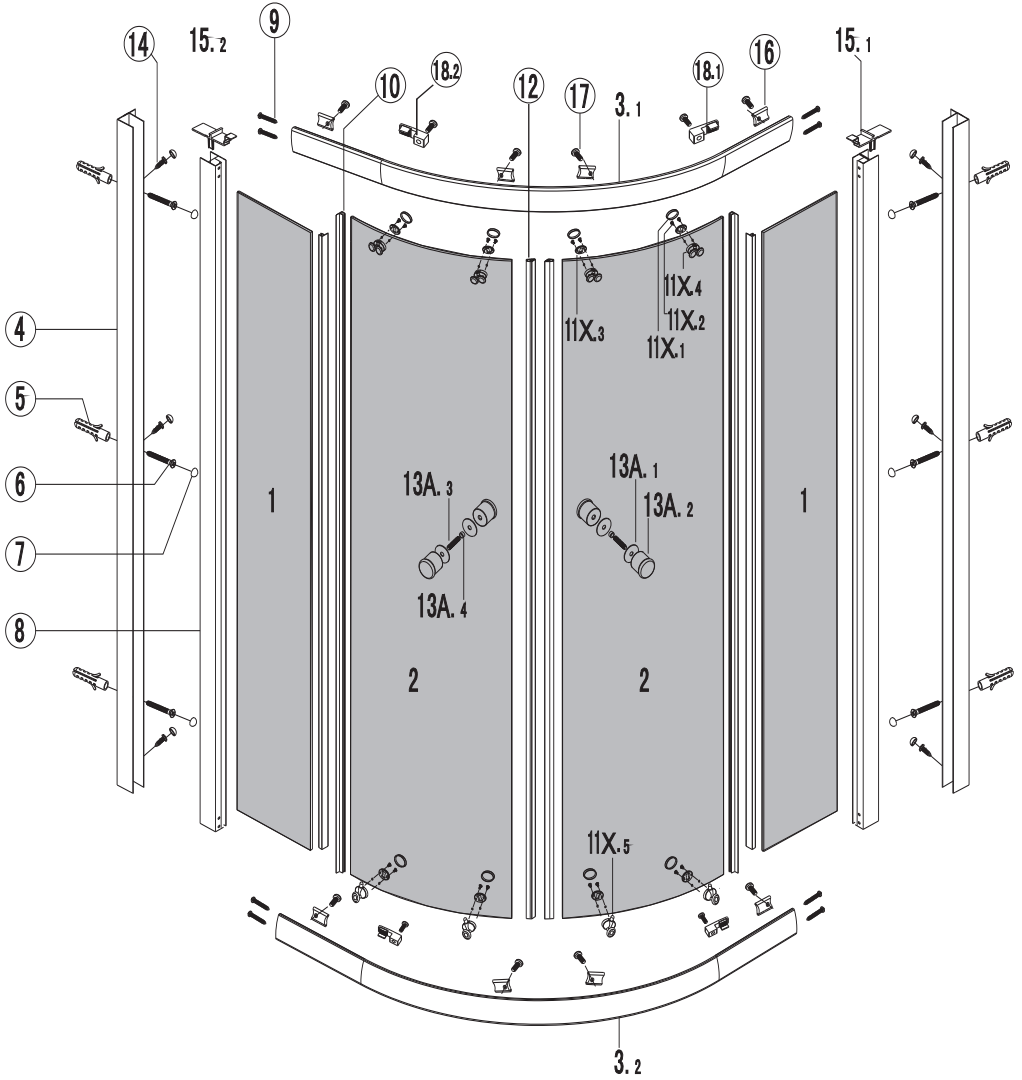

Instrukcja montażu kabiny

Shower cabin mounting instructions

Bronx S2030

NO.	Designation	Pieces
3.1 1 2 3.2		X1 X2 X2 X1
4		X2
5	 $\varnothing 8$	X7
6	 \oplus ST4X35	X7
7		X13
8		X2
9	 \oplus ST4X3	X9
10		X4
11		X8 X16 X8 X4 X4
12		X2
13		X4 X4 X2 X2

NO.	Designation	Pieces
14	 \oplus ST4X10	X7
15.1 15.2		X1 X1
16		X8
17	 \oplus ST4X10	X13
18.1 18.2		X2 X2
	 \oplus $\varnothing 8$  $\varnothing 3.2$	

1.

	regulacja
90	88,5-91 cm

2.

3.

4.

5.

6.