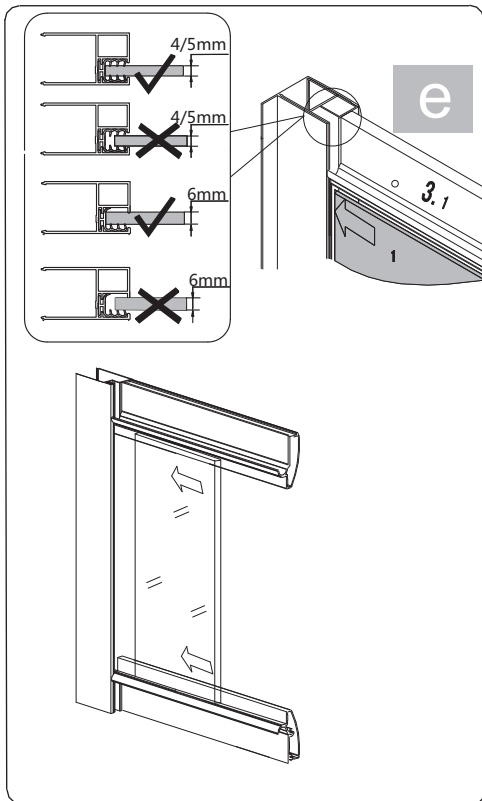

Instrukcja montażu kabiny

Shower cabin mounting instructions

Bronx S2030

NO.	Designation	Pieces
3.1 1 2 3.2		X1 X2 X2 X1
4		X2
5	 $\varnothing 8$	X7
6	 \oplus ST4X35	X7
7		X13
8		X2
9	 \oplus ST4X3	X9
10		X4
11		X8 X16 X8 X4 X4
12		X2
13		X4 X4 X2 X2

NO.	Designation	Pieces
14	 \oplus ST4X10	X7
15.1 15.2		X1 X1
16		X8
17	 \oplus ST4X10	X13
18.1 18.2		X2 X2
	 \oplus $\varnothing 8$  $\varnothing 3.2$	

1.

	regulacja
90	88,5-91 cm

2.

3.

4.

5.

6.