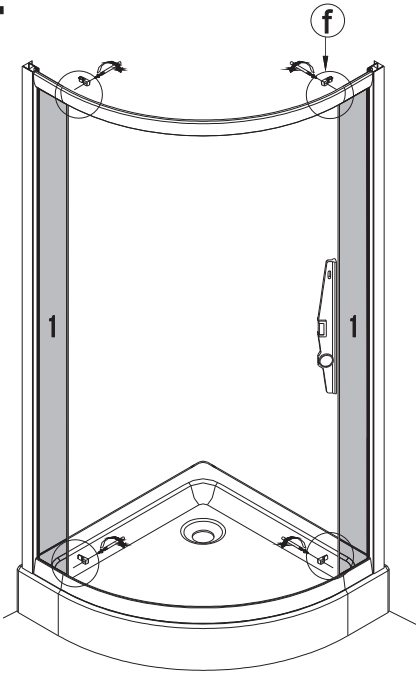

Instrukcja montażu kabiny

Shower cabin mounting instructions

Bronx S2030

NO.	Designation	Pieces
3.1 1 2 3.2		X1 X2 X2 X1
4		X2
5	 $\varnothing 8$	X7
6	 \oplus ST4X35	X7
7		X13
8		X2
9	 \oplus ST4X3	X9
10		X4
11		X8 X16 X8 X4 X4
12		X2
13		X4 X4 X2 X2

NO.	Designation	Pieces
14	 \oplus ST4X10	X7
15.1 15.2		X1 X1
16		X8
17	 \oplus ST4X10	X13
18.1 18.2		X2 X2
	 \oplus $\varnothing 8$  $\varnothing 3.2$	

1.

	regulacja
90	88,5-91 cm

2.

3.

4.

5.

6.