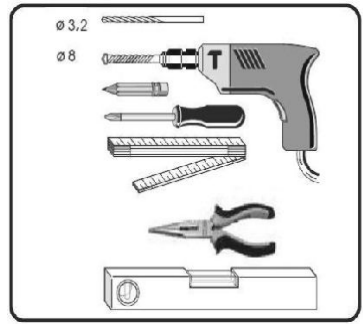

Instrukcja montażu kabiny

Shower cabin mounting instructions

Bronx S2030

NO.	Designation	Pieces
3.1 1 2 3.2		X1 X2 X2 X1
4		X2
5	 $\varnothing 8$	X7
6	 \oplus ST4X35	X7
7		X13
8		X2
9	 \oplus ST4X3	X9
10		X4
11		X8 X16 X8 X4 X4
12		X2
13		X4 X4 X2 X2

NO.	Designation	Pieces
14	 \oplus ST4X10	X7
15.1 15.2		X1 X1
16		X8
17	 \oplus ST4X10	X13
18.1 18.2		X2 X2
	 \oplus $\varnothing 8$  $\varnothing 3.2$	

1.

	regulacja
90	88,5-91 cm

2.

3.

4.

5.

6.