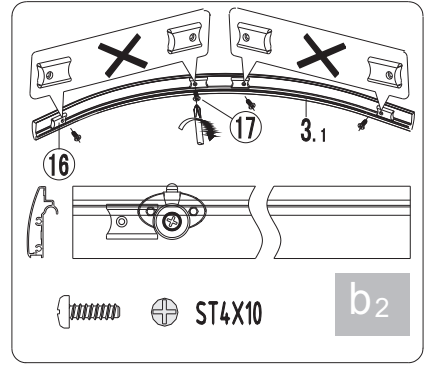

Instrukcja montażu kabiny

Shower cabin mounting instructions

Bronx S2030

NO.	Designation	Pieces
3.1 1 2 3.2		X1 X2 X2 X1
4		X2
5	 $\varnothing 8$	X7
6	 \oplus ST4X35	X7
7		X13
8		X2
9	 \oplus ST4X3	X9
10		X4
11		X8 X16 X8 X4 X4
12		X2
13		X4 X4 X2 X2

NO.	Designation	Pieces
14	 \oplus ST4X10	X7
15.1 15.2		X1 X1
16		X8
17	 \oplus ST4X10	X13
18.1 18.2		X2 X2
	 \oplus $\varnothing 8$  $\varnothing 3.2$	

1.

	regulacja
90	88,5-91 cm

2.

3.

4.

5.

6.