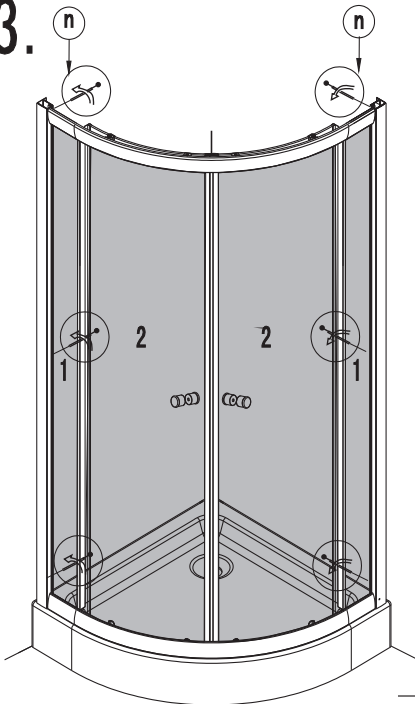

Instrukcja montażu kabiny

Shower cabin mounting instructions

Bronx S2030

NO.	Designation	Pieces
3.1 1 2 3.2		X1 X2 X2 X1
4		X2
5	 $\varnothing 8$	X7
6	 \oplus ST4X35	X7
7		X13
8		X2
9	 \oplus ST4X3	X9
10		X4
11		X8 X16 X8 X4 X4
12		X2
13		X4 X4 X2 X2

NO.	Designation	Pieces
14	 \oplus ST4X10	X7
15.1 15.2		X1 X1
16		X8
17	 \oplus ST4X10	X13
18.1 18.2		X2 X2
	 \oplus $\varnothing 8$  $\varnothing 3.2$	

1.

	regulacja
90	88,5-91 cm

2.

3.

4.

5.

6.

7.

8.

9.

10.

11.

12.

13.

14.