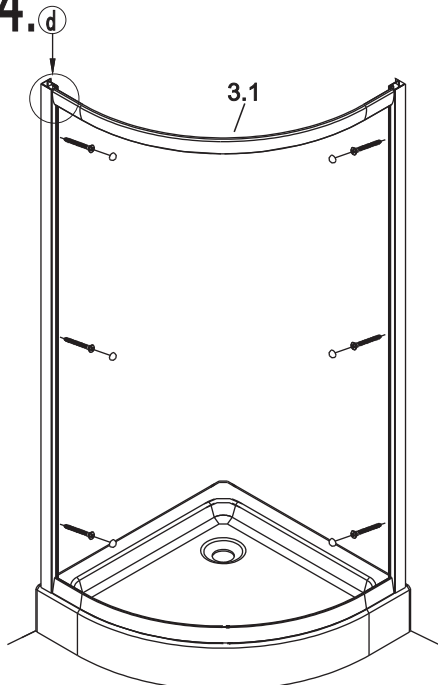

Instrukcja montażu kabiny

Shower cabin mounting instructions

Bronx S2030

NO.	Designation	Pieces
3.1 1 2 3.2		X1 X2 X2 X1
4		X2
5	 $\varnothing 8$	X7
6	 \oplus ST4X35	X7
7		X13
8		X2
9	 \oplus ST4X3	X9
10		X4
11		X8 X16 X8 X4 X4
12		X2
13		X4 X4 X2 X2

NO.	Designation	Pieces
14	 \oplus ST4X10	X7
15.1 15.2		X1 X1
16		X8
17	 \oplus ST4X10	X13
18.1 18.2		X2 X2
	 \oplus $\varnothing 8$  $\varnothing 3.2$	

1.

	regulacja
90	88,5-91 cm

2.

3.

4.

5.

6.