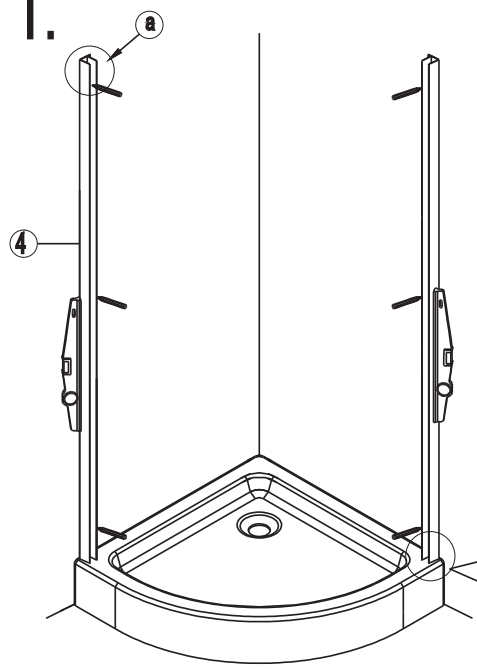

Instrukcja montażu kabiny

Shower cabin mounting instructions

Bronx S2030

NO.	Designation	Pieces
3.1 1 2 3.2		X1 X2 X2 X1
4		X2
5	 $\varnothing 8$	X7
6	 \oplus ST4X35	X7
7		X13
8		X2
9	 \oplus ST4X3	X9
10		X4
11		X8 X16 X8 X4 X4
12		X2
13		X4 X4 X2 X2

NO.	Designation	Pieces
14	 \oplus ST4X10	X7
15.1 15.2		X1 X1
16		X8
17	 \oplus ST4X10	X13
18.1 18.2		X2 X2
	 \oplus $\varnothing 8$  $\varnothing 3.2$	

1.

	regulacja
90	88,5-91 cm

2.

3.

4.

5.

6.