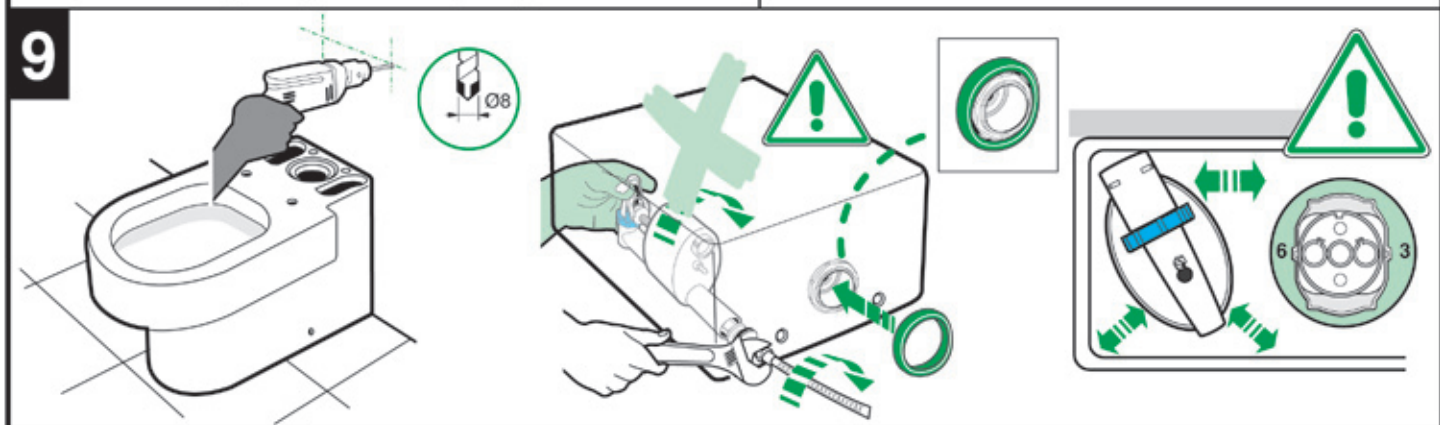

Roca

HAPPENING / ELEMENT

	X	A	B	C
HAPPENING	165	210	150	120
ELEMENT	225	270	210	180

8-22860

Roca Sanitario, S.A.

Avda. Diagonal, 513
08029 Barcelona - SPAIN
Teléfono 93 366 1200
Fax 93 419 4501
www.roca.es