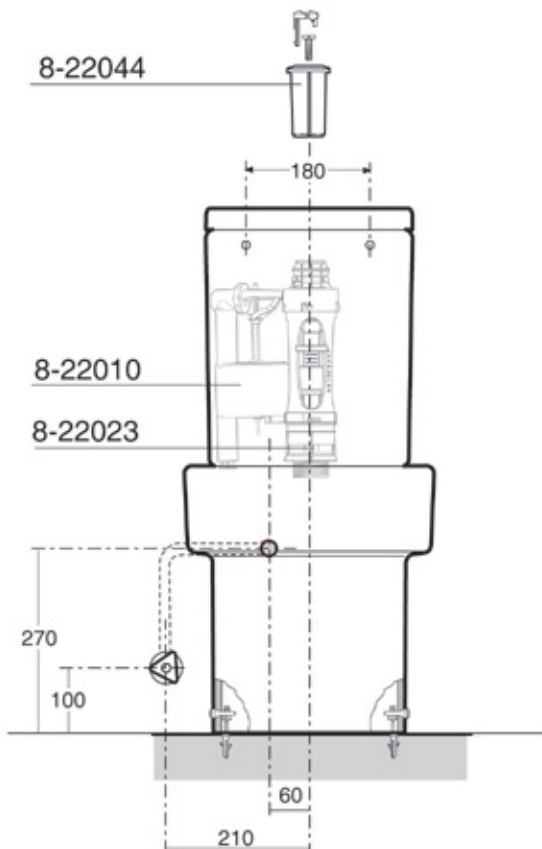

Roca

HAPPENING / ELEMENT

	X	A	B	C
HAPPENING	165	210	150	120
ELEMENT	225	270	210	180

8-22860

Roca Sanitario, S.A.

Avda. Diagonal, 513
08029 Barcelona - SPAIN
Teléfono 93 366 1200
Fax 93 419 4501
www.roca.es

Roca

8-22765000h