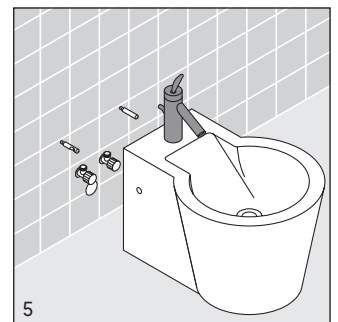


Montageanleitung Wand-WC und Wand-Bidet
Mounting instructions Wall-mounted toilet and bidet
Notice de montage WC et bidet suspendu
Montageaanwijzing Wand-wc en wand-bidet
Istruzioni di montaggio Vasi e bidets sospesi
Instrucciones de montaje Inodoro y bidé suspendido
安装说明 挂壁式坐便器和净身器

0210090000

0274150000

2219090000

2247150000

2531150000

2546090000

W I L

**W
I
L**