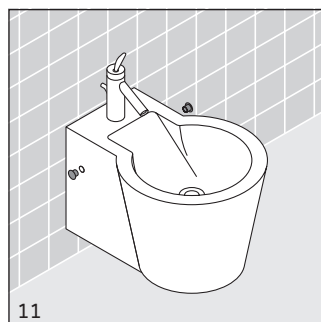


Montageanleitung Wand-WC und Wand-Bidet
Mounting instructions Wall-mounted toilet and bidet
Notice de montage WC et bidet suspendu
Montageaanwijzing Wand-wc en wand-bidet
Istruzioni di montaggio Vasi e bidets sospesi
Instrucciones de montaje Inodoro y bidé suspendido
安装说明 挂壁式坐便器和净身器

0210090000

0274150000

2219090000

2247150000

2531150000

2546090000

W I L

**W
I
L**