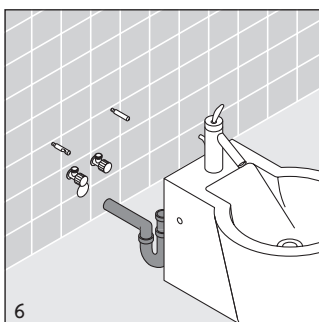


Montageanleitung Wand-WC und Wand-Bidet
Mounting instructions Wall-mounted toilet and bidet
Notice de montage WC et bidet suspendu
Montageaanwijzing Wand-wc en wand-bidet
Istruzioni di montaggio Vasi e bidets sospesi
Instrucciones de montaje Inodoro y bidé suspendido
安装说明 挂壁式坐便器和净身器

0210090000

0274150000

2219090000

2247150000

2531150000

2546090000

W I L

**W
I
L**