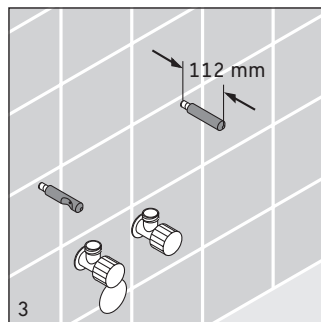


Montageanleitung Wand-WC und Wand-Bidet
Mounting instructions Wall-mounted toilet and bidet
Notice de montage WC et bidet suspendu
Montageaanwijzing Wand-wc en wand-bidet
Istruzioni di montaggio Vasi e bidets sospesi
Instrucciones de montaje Inodoro y bidé suspendido
安装说明 挂壁式坐便器和净身器

0210090000

0274150000

2219090000

2247150000

2531150000

2546090000

W I L

**W
I
L**