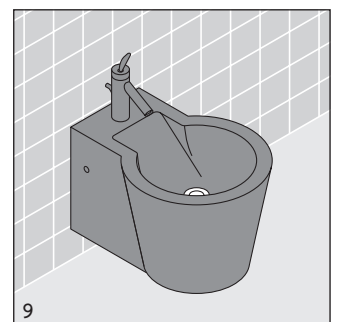


Montageanleitung Wand-WC und Wand-Bidet
Mounting instructions Wall-mounted toilet and bidet
Notice de montage WC et bidet suspendu
Montageaanwijzing Wand-wc en wand-bidet
Istruzioni di montaggio Vasi e bidets sospesi
Instrucciones de montaje Inodoro y bidé suspendido
安装说明 挂壁式坐便器和净身器

0210090000

0274150000

2219090000

2247150000

2531150000

2546090000

W I L

**W
I
L**