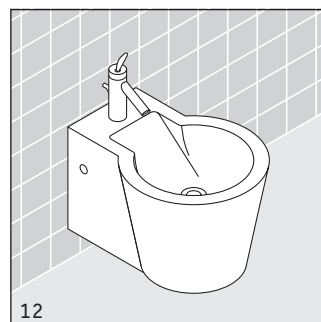


Montageanleitung Wand-WC und Wand-Bidet
Mounting instructions Wall-mounted toilet and bidet
Notice de montage WC et bidet suspendu
Montageaanwijzing Wand-wc en wand-bidet
Istruzioni di montaggio Vasi e bidets sospesi
Instrucciones de montaje Inodoro y bidé suspendido
安装说明 挂壁式坐便器和净身器

0210090000

0274150000

2219090000

2247150000

2531150000

2546090000

W I L

**W
I
L**