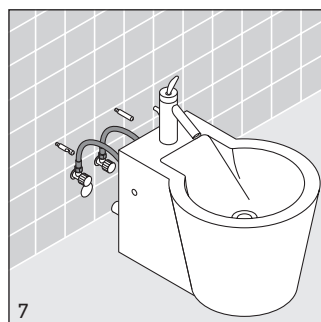


Montageanleitung Wand-WC und Wand-Bidet
Mounting instructions Wall-mounted toilet and bidet
Notice de montage WC et bidet suspendu
Montageaanwijzing Wand-wc en wand-bidet
Istruzioni di montaggio Vasi e bidets sospesi
Instrucciones de montaje Inodoro y bidé suspendido
安装说明 挂壁式坐便器和净身器

0210090000

0274150000

2219090000

2247150000

2531150000

2546090000

W I L

**W
I
L**