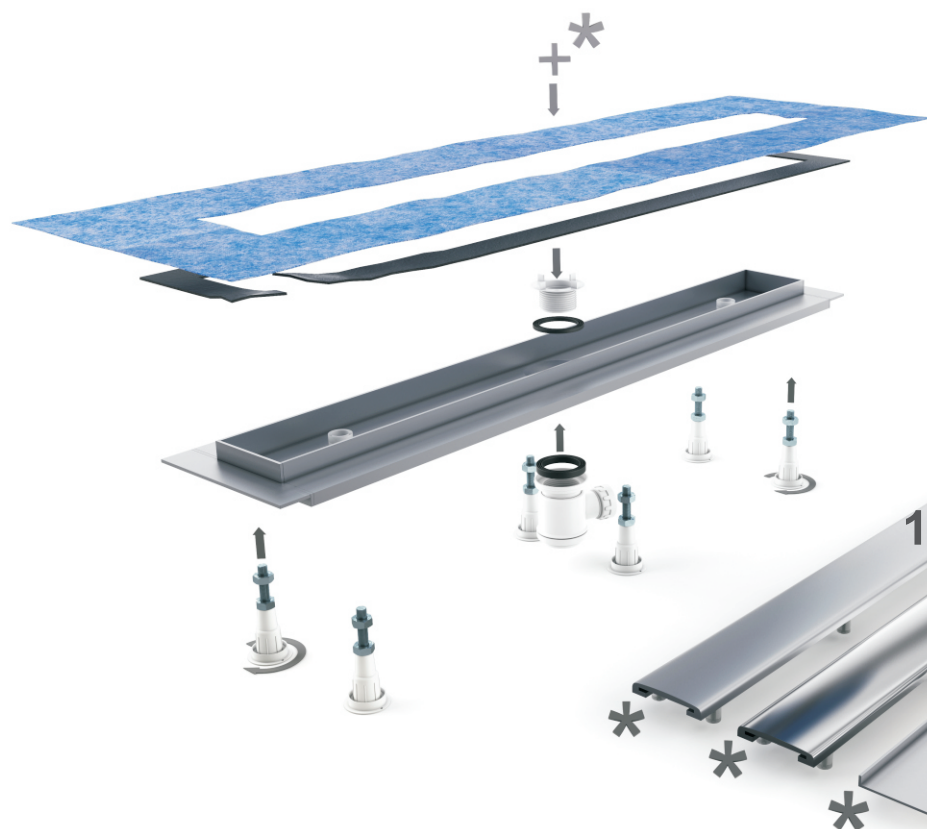

-  Instrukcja montażu
-  Mounting instruction
-  Montageanleitung
-  Инструкция по монтажу
-  Montážny návod
-  Összeszerelési útmutató

Odwodnienie liniowe Linear drain Linienabfluss Линейный сток Líniové odvodnenie Lineáris vízelvezető

2

Maskownica CHROM
CHROME grate
Abdeckgitter CHROM
МАСКИРУЮЩИМ ХРОМ
Rošt CHRÓM
Maszkolóval KRÓM

3

Ruszt do zabudowy płytkami
Linear shower drain with tile insert
Gerüst zur umbauung mit fliesen
РЕШЕТКОЙ ДЛЯ ОБЛИЦОВКИ ПЛИТКОЙ
Rošt pod keramický obklad
Fogasléces szerelőlap

-  **Właściwe uszczelnienie powierzchni montażu - na przekroju fragmentu łazienki**
-  Proper sealing of the mounting surface – shown at exemplary bathroom cross-section
-  Richtige Abdichtung der Montagefläche – in der Übersicht eines Badfragments
-  Правильное уплотнение поверхности монтажа - на разрезе фрагмента ванной комнаты
-  Správne utesnenie povrhu montáže – na priereze fragmentu kúpeľne
-  A szerelési felület megfelelő szigetelése – a fürdőszoba részletének a keresztmetszeti rajzán