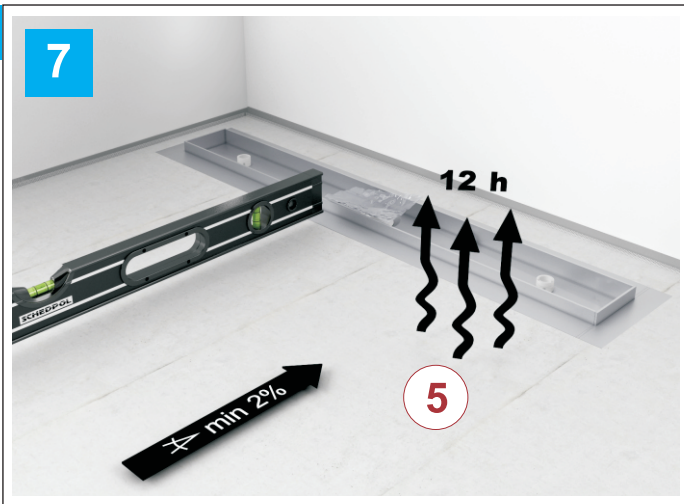

🇵🇱 Życzymy satysfakcji z użytkowania!

🇬🇧 We hope you'll be satisfied using our products !

🇩🇪 Wir wünschen Ihnen viel Spaß beim Gebrauch !

🇷🇺 Желаем приятного пользования !

🇸🇰 Želáme Vám veľa spokojnosti pri používaní.

🇭🇺 Azt szeretném, ha egy kellemes élmény segítségével!