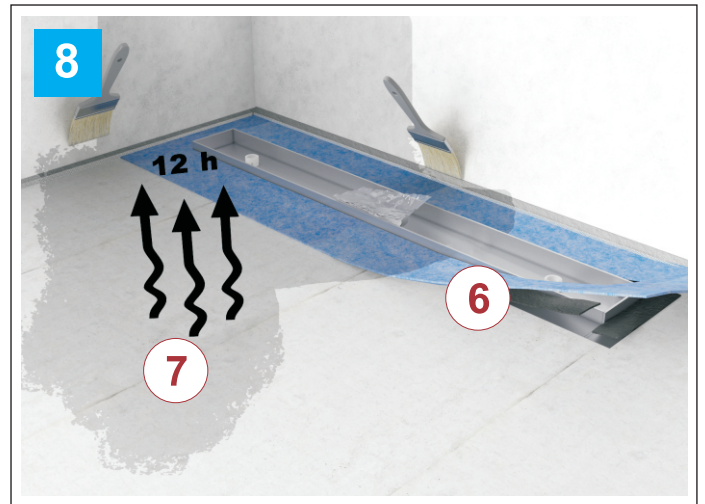

🇵🇱 Życzymy satysfakcji z użytkowania!

🇬🇧 We hope you'll be satisfied using our products !

🇩🇪 Wir wünschen Ihnen viel Spaß beim Gebrauch !

🇷🇺 Желаем приятного пользования !

🇸🇰 Želáme Vám veľa spokojnosti pri používaní.

🇭🇺 Azt szeretném, ha egy kellemes élmény segítségével!