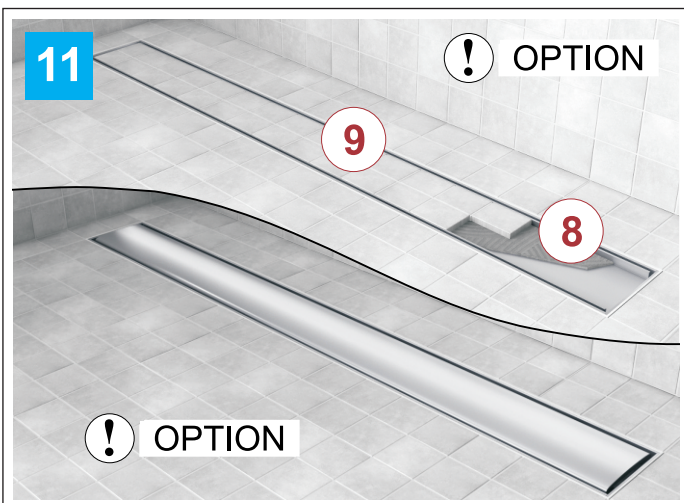

🇵🇱 Życzymy satysfakcji z użytkowania!

🇬🇧 We hope you'll be satisfied using our products !

🇩🇪 Wir wünschen Ihnen viel Spaß beim Gebrauch !

🇷🇺 Желаем приятного пользования !

🇸🇰 Želáme Vám veľa spokojnosti pri používaní.

🇭🇺 Azt szeretném, ha egy kellemes élmény segítségével!