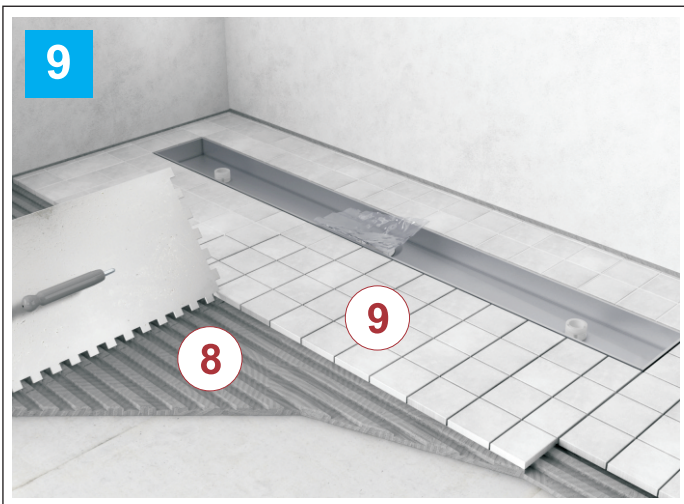

🇵🇱 Życzymy satysfakcji z użytkowania!

🇬🇧 We hope you'll be satisfied using our products !

🇩🇪 Wir wünschen Ihnen viel Spaß beim Gebrauch !

🇷🇺 Желаем приятного пользования !

🇸🇰 Želáme Vám veľa spokojnosti pri používaní.

🇭🇺 Azt szeretném, ha egy kellemes élmény segítségével!