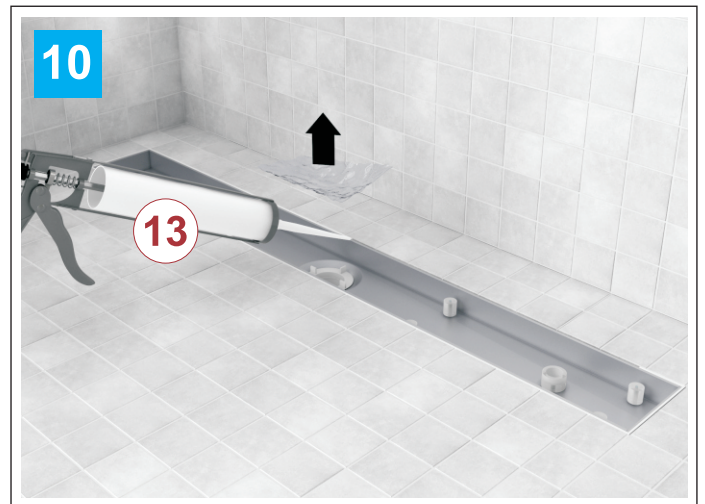

🇵🇱 Życzymy satysfakcji z użytkowania!

🇬🇧 We hope you'll be satisfied using our products !

🇩🇪 Wir wünschen Ihnen viel Spaß beim Gebrauch !

🇷🇺 Желаем приятного пользования !

🇸🇰 Želáme Vám veľa spokojnosti pri používaní.

🇭🇺 Azt szeretném, ha egy kellemes élmény segítségével!