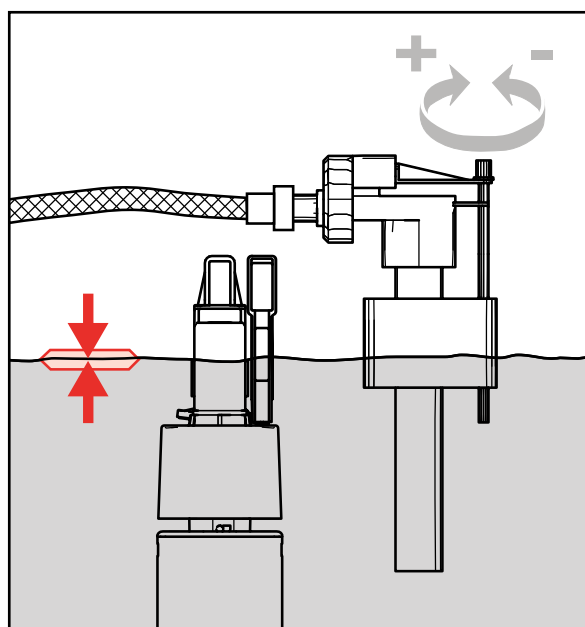

9.820.103

9.820.100

9.820.001

9.820.006

**Standardspülmenge: 6 Liter**  
**Standard flush: 6 litre**  
**Réservoir standard: 6 litres**  
**Ustawienie fabryczne: 6 L**  
**Standaard spoelwater: 6 liter**

TECE GmbH  
Hollefeldstraße 57  
D-48282 Emsdetten