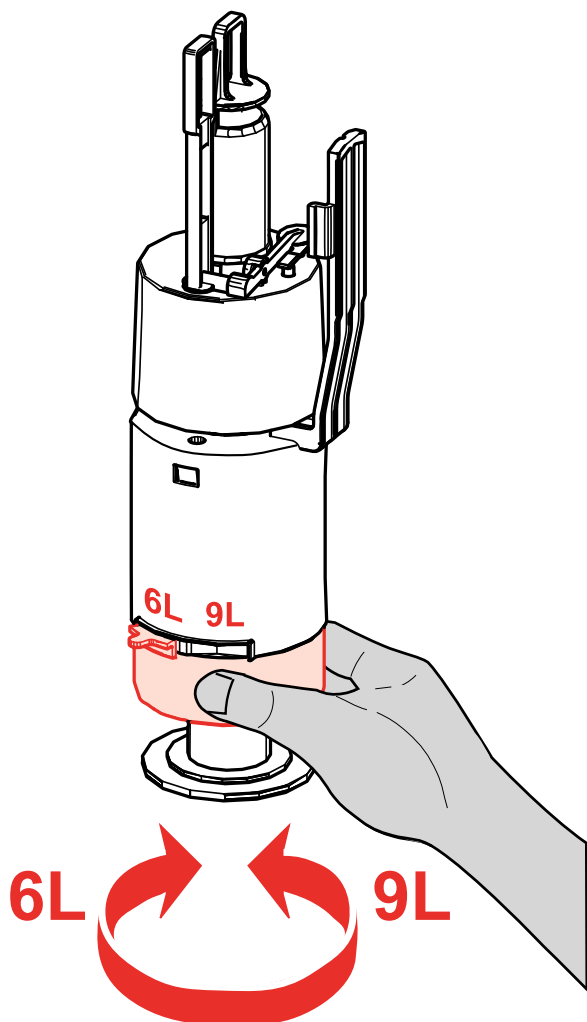

9.820.103

9.820.100

9.820.001

9.820.006

**Standardspülmenge: 6 Liter**  
**Standard flush: 6 litre**  
**Réservoir standard: 6 litres**  
**Ustawienie fabryczne: 6 L**  
**Standaard spoelwater: 6 liter**

TECE GmbH  
Hollefeldstraße 57  
D-48282 Emsdetten