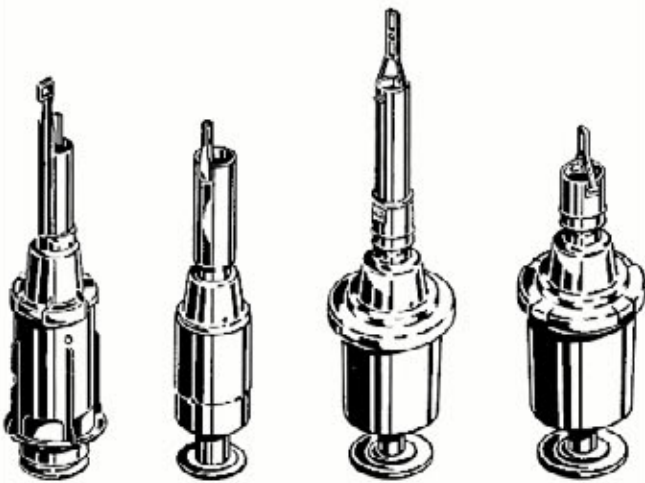

# Geberit Montage

6 / 91

31 - 6 / 91

int. 7187-98

994.340.00.0

**■ GEBERIT**

# Geberit Montage