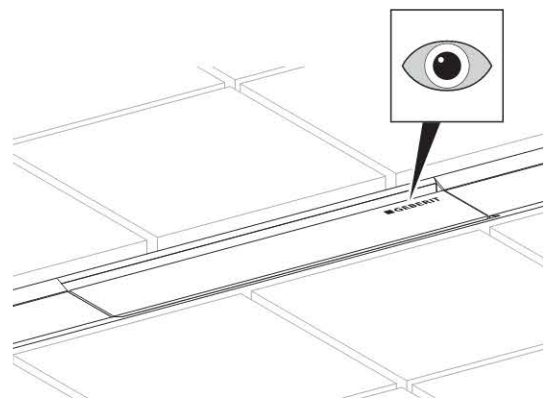

2

3

4

5

6

7

Geberit International AG, Schachenstrasse 77, CH-8645 Jona

T +41 55 221 63 00