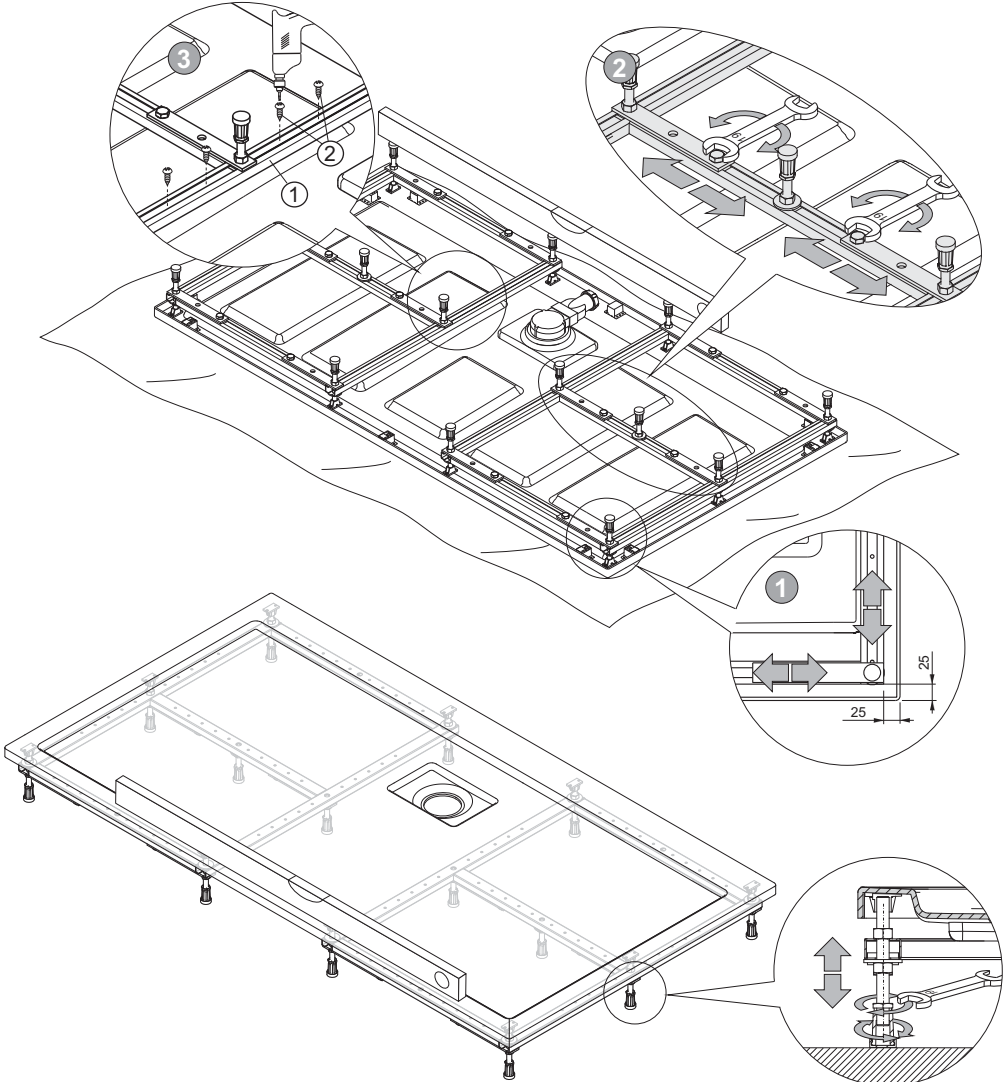

SANPLAST.

(01) 2000000159244(94)

STS

- PL** Instrukcja montażu stelaża
- DE** Montageanweisung des Gestells
- GB** Feet installation instruction
- FR** Notice de montage de l'ossature
- RU** Инструкция по монтажу ножек
- CZ** Montážní návod stojanu
- RO** Instrucțiunile de montare pentru stelaj
- HU** Az állvány beépítési utasítása
- SK** Návod na montáž rámu

STS - SPACE LINE, PRESTIGE

STS - SPACE MINERAL

SPACE LINE, PRESTIGE	AxB	OPTION 
	800x800	STS-068
	900x900	STS-068
	1000x1000	STS-068
	900x750	STS-068
	900x800	STS-068
	1000x800	STS-068
	1000x900	STS-068
	1200x800	STS-092
	1400x800	STS-092
	1500x800	STS-093
	1600x800	STS-093
	1700x800	STS-093
	1800x800	STS-093
	1100x900	STS-070
	1200x900	STS-070
	1300x900	STS-070
	1400x900	STS-070
	1500x900	STS-071
	1600x900	STS-071
	1700x900	STS-071
1800x900	STS-071	
	800x800	STS-075
	900x900	STS-069
	1000x1000	STS-074
	900x800	STS-083
	900x800	STS-083

SPACE MINERAL	AxB	OPTION 
	800x800	STS-088
	900x900	STS-089
	1000x1000	STS-090
	1100x1100	STS-079
	800x700	STS-086
	900x700	STS-086
	1000x700	STS-086
	1100x700	STS-084
	1200x700	STS-084
	1300x700	STS-084
	1400x700	STS-084
	1500x700	STS-085
	1600x700	STS-085
	1700x700	STS-085
	900x750	STS-086
	1000x750	STS-086
	1100x750	STS-084
	1200x750	STS-084
	1300x750	STS-084
	900x800	STS-088
	1000x800	STS-088
	1100x800	STS-082
	1200x800	STS-082
	1300x800	STS-082
	1400x800	STS-082
	1500x800	STS-081
	1600x800	STS-081
	1700x800	STS-081
	1800x800	STS-081
	1000x900	STS-089
	1100x900	STS-078
	1200x900	STS-078
	1300x900	STS-078
	1400x900	STS-078
	1500x900	STS-073
	1600x900	STS-073
	1700x900	STS-073
1800x900	STS-073	
1100x1000	STS-079	
1200x1000	STS-079	
1300x1000	STS-079	
1400x1000	STS-079	
1500x1000	STS-080	
1600x1000	STS-080	
1700x1000	STS-080	
1800x1000	STS-080	
	800x800	STS-077
	900x900	STS-072
	1000x1000	STS-076
	1100x900	STS-087
	1000x1000	STS-087