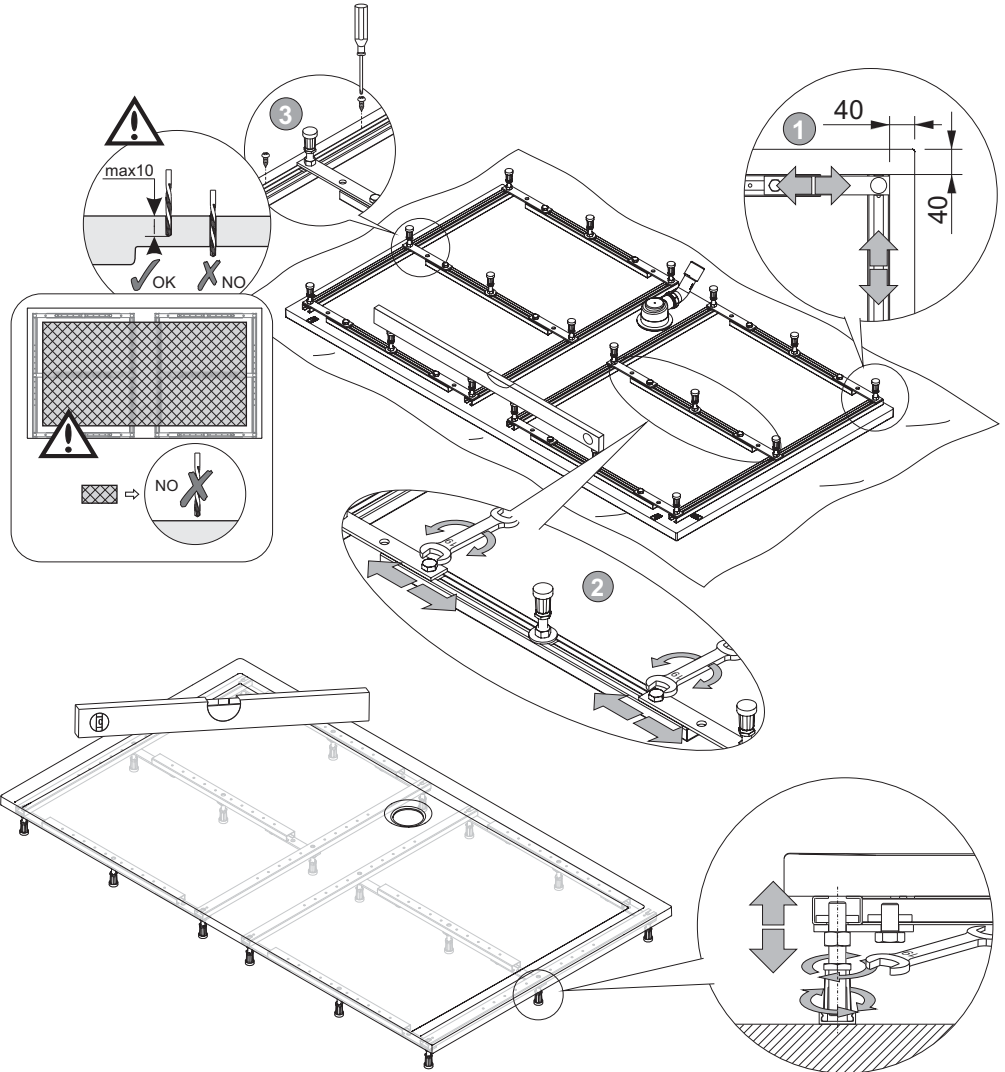

SANPLAST.

(01) 2000000159244(94)

STS

- PL** Instrukcja montażu stelaża
- DE** Montageanweisung des Gestells
- GB** Feet installation instruction
- FR** Notice de montage de l'ossature
- RU** Инструкция по монтажу ножек
- CZ** Montážní návod stojanu
- RO** Instrucțiunile de montare pentru stelaj
- HU** Az állvány beépítési utasítása
- SK** Návod na montáž rámu

STS - SPACE LINE, PRESTIGE

STS - SPACE MINERAL

SPACE LINE, PRESTIGE	AxB	OPTION 
	800x800	STS-068
	900x900	STS-068
	1000x1000	STS-068
	900x750	STS-068
	900x800	STS-068
	1000x800	STS-068
	1000x900	STS-068
	1200x800	STS-092
	1400x800	STS-092
	1500x800	STS-093
	1600x800	STS-093
	1700x800	STS-093
	1800x800	STS-093
	1100x900	STS-070
	1200x900	STS-070
	1300x900	STS-070
	1400x900	STS-070
	1500x900	STS-071
	1600x900	STS-071
	1700x900	STS-071
1800x900	STS-071	
	800x800	STS-075
	900x900	STS-069
	1000x1000	STS-074
	900x800	STS-083
	900x800	STS-083

SPACE MINERAL	AxB	OPTION 
	800x800	STS-088
	900x900	STS-089
	1000x1000	STS-090
	1100x1100	STS-079
	800x700	STS-086
	900x700	STS-086
	1000x700	STS-086
	1100x700	STS-084
	1200x700	STS-084
	1300x700	STS-084
	1400x700	STS-084
	1500x700	STS-085
	1600x700	STS-085
	1700x700	STS-085
	900x750	STS-086
	1000x750	STS-086
	1100x750	STS-084
	1200x750	STS-084
	1300x750	STS-084
	900x800	STS-088
	1000x800	STS-088
	1100x800	STS-082
	1200x800	STS-082
	1300x800	STS-082
	1400x800	STS-082
	1500x800	STS-081
	1600x800	STS-081
	1700x800	STS-081
	1800x800	STS-081
	1000x900	STS-089
	1100x900	STS-078
	1200x900	STS-078
	1300x900	STS-078
	1400x900	STS-078
	1500x900	STS-073
	1600x900	STS-073
	1700x900	STS-073
1800x900	STS-073	
1100x1000	STS-079	
1200x1000	STS-079	
1300x1000	STS-079	
1400x1000	STS-079	
1500x1000	STS-080	
1600x1000	STS-080	
1700x1000	STS-080	
1800x1000	STS-080	
	800x800	STS-077
	900x900	STS-072
	1000x1000	STS-076
	1100x900	STS-087
	1000x1000	STS-087