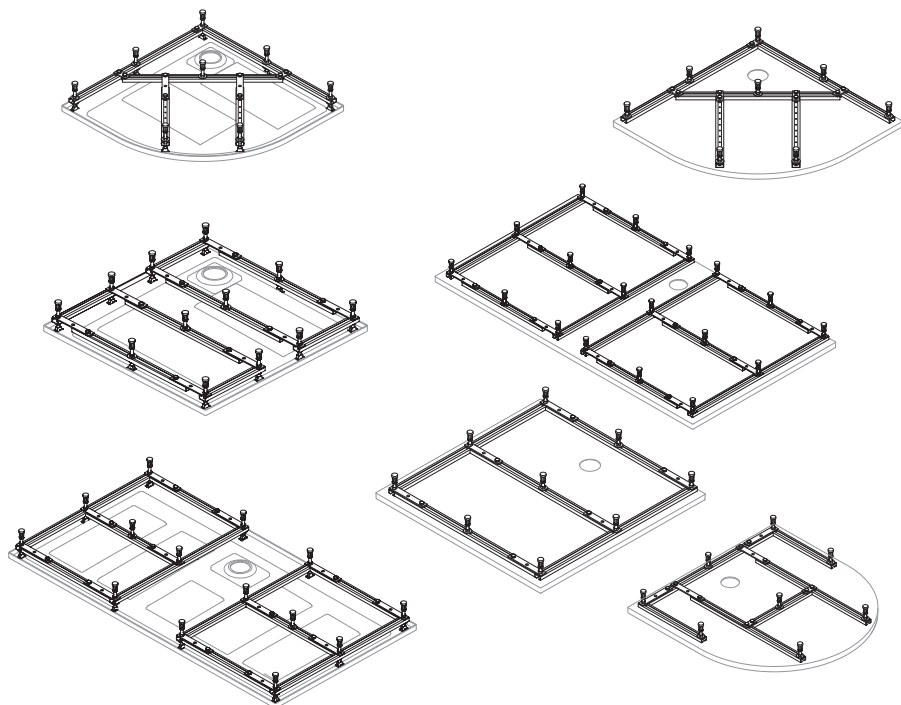

SANPLAST.

(01) 2000000159244(94)

STS

- PL** Instrukcja montażu stelaża
- DE** Montageanweisung des Gestells
- GB** Feet installation instruction
- FR** Notice de montage de l'ossature
- RU** Инструкция по монтажу ножек
- CZ** Montážní návod stojanu
- RO** Instrucțiunile de montare pentru stelaj
- HU** Az állvány beépítési utasítása
- SK** Návod na montáž rámu

STS - SPACE LINE, PRESTIGE

STS - SPACE MINERAL

SPACE LINE, PRESTIGE	AxB	OPTION 
	800x800	STS-068
	900x900	STS-068
	1000x1000	STS-068
	900x750	STS-068
	900x800	STS-068
	1000x800	STS-068
	1000x900	STS-068
	1200x800	STS-092
	1400x800	STS-092
	1500x800	STS-093
	1600x800	STS-093
	1700x800	STS-093
	1800x800	STS-093
	1100x900	STS-070
	1200x900	STS-070
	1300x900	STS-070
	1400x900	STS-070
	1500x900	STS-071
	1600x900	STS-071
	1700x900	STS-071
1800x900	STS-071	
	800x800	STS-075
	900x900	STS-069
	1000x1000	STS-074
	900x800	STS-083
	900x800	STS-083

SPACE MINERAL	AxB	OPTION 
	800x800	STS-088
	900x900	STS-089
	1000x1000	STS-090
	1100x1100	STS-079
	800x700	STS-086
	900x700	STS-086
	1000x700	STS-086
	1100x700	STS-084
	1200x700	STS-084
	1300x700	STS-084
	1400x700	STS-084
	1500x700	STS-085
	1600x700	STS-085
	1700x700	STS-085
	900x750	STS-086
	1000x750	STS-086
	1100x750	STS-084
	1200x750	STS-084
	1300x750	STS-084
	900x800	STS-088
	1000x800	STS-088
	1100x800	STS-082
	1200x800	STS-082
	1300x800	STS-082
	1400x800	STS-082
	1500x800	STS-081
	1600x800	STS-081
	1700x800	STS-081
	1800x800	STS-081
	1000x900	STS-089
	1100x900	STS-078
	1200x900	STS-078
	1300x900	STS-078
	1400x900	STS-078
	1500x900	STS-073
	1600x900	STS-073
	1700x900	STS-073
1800x900	STS-073	
1100x1000	STS-079	
1200x1000	STS-079	
1300x1000	STS-079	
1400x1000	STS-079	
1500x1000	STS-080	
1600x1000	STS-080	
1700x1000	STS-080	
1800x1000	STS-080	
	800x800	STS-077
	900x900	STS-072
	1000x1000	STS-076
	1100x900	STS-087
	1000x1000	STS-087