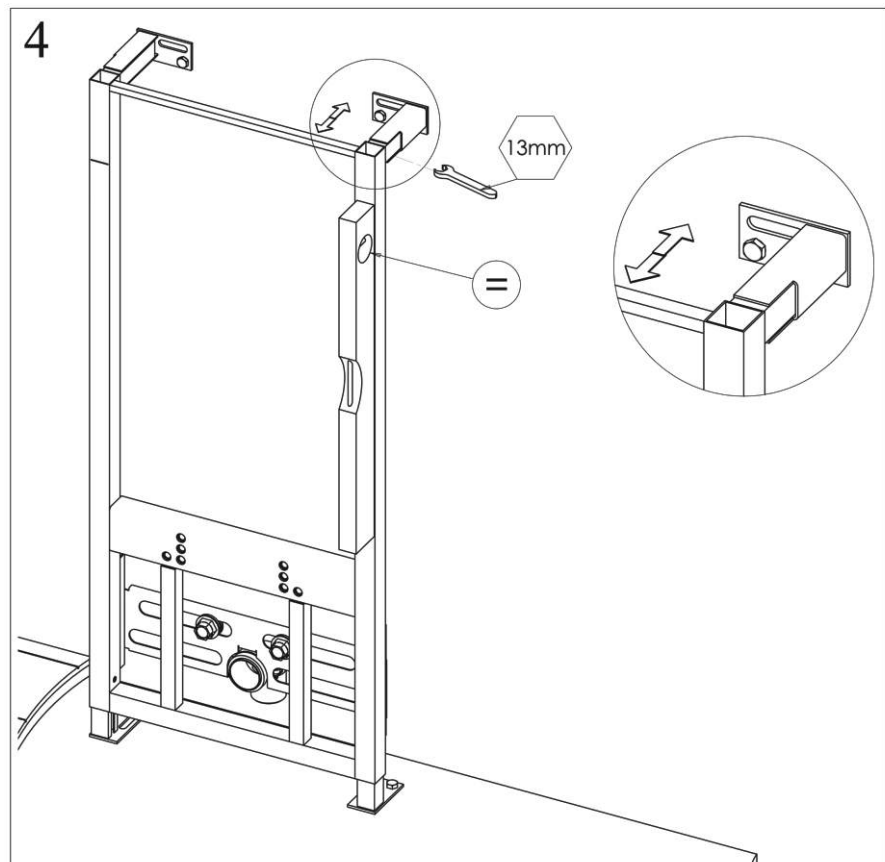

99090-000

KOLO

- Ⓟ **Instrukcja montażu**
Stelaż do bidetu
- Ⓟ **Наръчник за монтаж**
Стелаж за биде
- Ⓟ **Návod na montáž**
Instalační modul pro bidet
- Ⓟ **Installation manual**
Steel frame for bidet
- Ⓟ **Összeszerelési útmutató**
Bide tartóallvány
- Ⓟ **Manual de instalare**
Stelaj pentru bideu
- Ⓟ **Инструкция по монтажу**
Стеллаж для подвесного биде
- Ⓟ **Montážna príručka**
Instalačný modul pre bidet
- Ⓟ **Інструкція з монтажу**
Стелаж для підвісного биде

		A	B	A1	B1	B2	W1	W2	H
QUATTRO	K65110	360	600	230	180	320	100	120	400
EGO	K15100	350	570	100	180	315	380/100	200	400
APLAUZ	45100	360	610	90	180	320	360	220	400
VARIUS	K35100	355	560	120	180	315	140	140/170	400
IMPULS	K05100	370	580	120	180	320	360	235	400
CAPRICE	K75100	360	560	120	180	320	360	165	400
NOVA TOP	65100	355	560	120	180	310	360	220	400
PRIMO	K85100	326	540	120	180	320	360	220	400