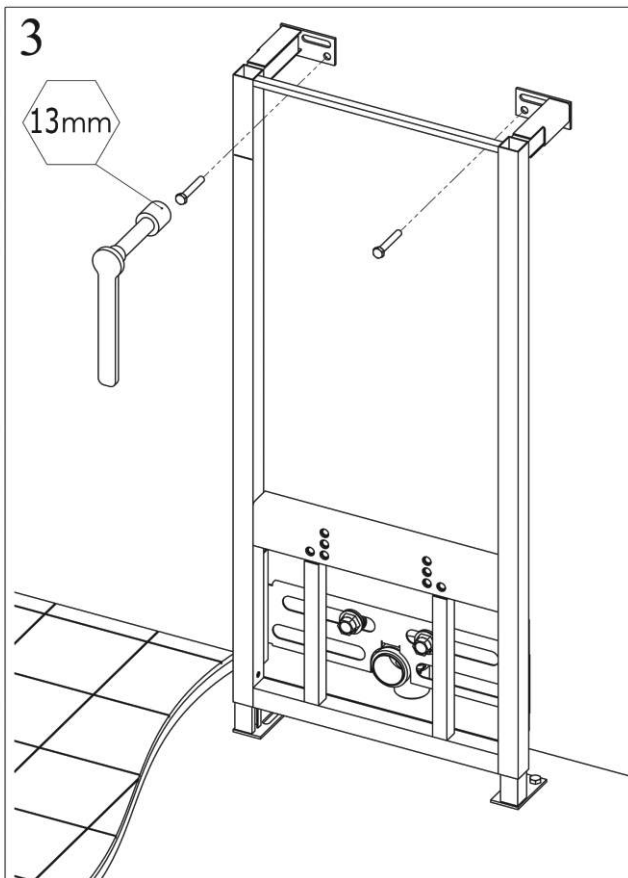

99090-000

KOLO

- Ⓟ **Instrukcja montażu**
Stelaż do bidetu
- Ⓟ **Наръчник за монтаж**
Стелаж за биде
- Ⓟ **Návod na montáž**
Instalační modul pro bidet
- Ⓟ **Installation manual**
Steel frame for bidet
- Ⓟ **Összeszerelési útmutató**
Bide tartóallvány
- Ⓟ **Manual de instalare**
Stelaj pentru bideu
- Ⓟ **Инструкция по монтажу**
Стеллаж для подвесного биде
- Ⓟ **Montážna príručka**
Instalačný modul pre bidet
- Ⓟ **Інструкція з монтажу**
Стелаж для підвісного биде

		A	B	A1	B1	B2	W1	W2	H
QUATTRO	K65110	360	600	230	180	320	100	120	400
EGO	K15100	350	570	100	180	315	380/100	200	400
APLAUZ	45100	360	610	90	180	320	360	220	400
VARIUS	K35100	355	560	120	180	315	140	140/170	400
IMPULS	K05100	370	580	120	180	320	360	235	400
CAPRICE	K75100	360	560	120	180	320	360	165	400
NOVA TOP	65100	355	560	120	180	310	360	220	400
PRIMO	K85100	326	540	120	180	320	360	220	400