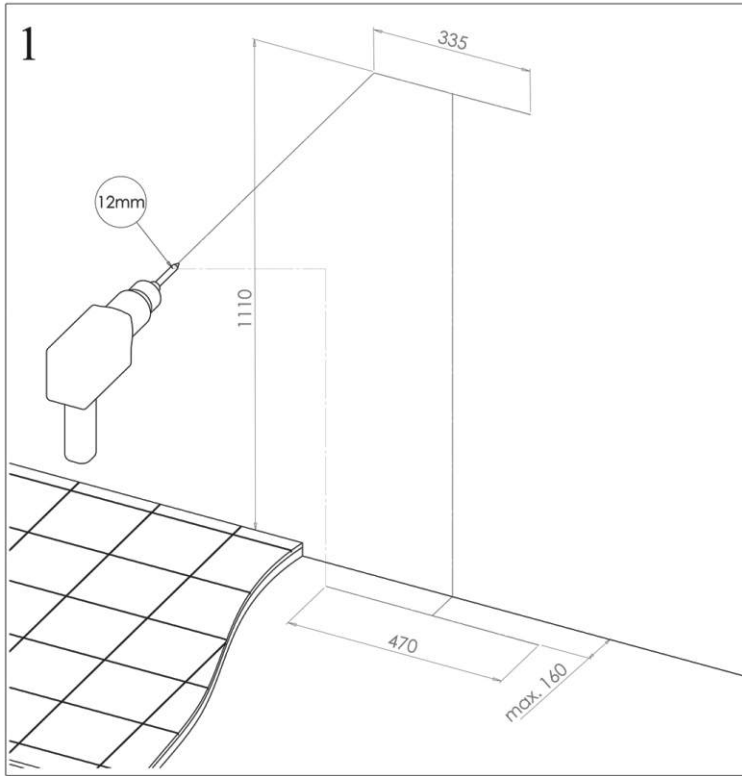

99090-000

KOLO

- Ⓟ **Instrukcja montażu**
Stelaż do bidetu
- Ⓟ **Наръчник за монтаж**
Стелаж за биде
- Ⓟ **Návod na montáž**
Instalační modul pro bidet
- Ⓟ **Installation manual**
Steel frame for bidet
- Ⓟ **Összeszerelési útmutató**
Bide tartóallvány
- Ⓟ **Manual de instalare**
Stelaj pentru bideu
- Ⓟ **Инструкция по монтажу**
Стеллаж для подвесного биде
- Ⓟ **Montážna príručka**
Instalačný modul pre bidet
- Ⓟ **Інструкція з монтажу**
Стелаж для підвісного биде

		A	B	A1	B1	B2	W1	W2	H
QUATTRO	K65110	360	600	230	180	320	100	120	400
EGO	K15100	350	570	100	180	315	380/100	200	400
APLAUZ	45100	360	610	90	180	320	360	220	400
VARIUS	K35100	355	560	120	180	315	140	140/170	400
IMPULS	K05100	370	580	120	180	320	360	235	400
CAPRICE	K75100	360	560	120	180	320	360	165	400
NOVA TOP	65100	355	560	120	180	310	360	220	400
PRIMO	K85100	326	540	120	180	320	360	220	400