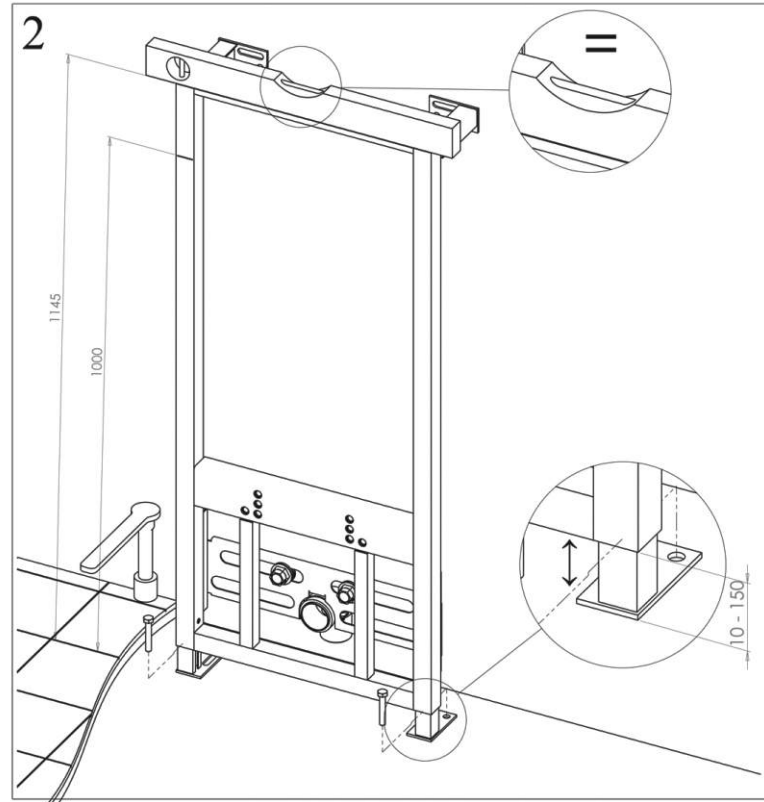

99090-000

KOLO

- Ⓟ **Instrukcja montażu**
Stelaż do bidetu
- Ⓟ **Наръчник за монтаж**
Стелаж за биде
- Ⓟ **Návod na montáž**
Instalační modul pro bidet
- Ⓟ **Installation manual**
Steel frame for bidet
- Ⓟ **Összeszerelési útmutató**
Bide tartóallvány
- Ⓟ **Manual de instalare**
Stelaj pentru bideu
- Ⓟ **Инструкция по монтажу**
Стеллаж для подвесного биде
- Ⓟ **Montážna príručka**
Instalačný modul pre bidet
- Ⓟ **Інструкція з монтажу**
Стелаж для підвісного биде

		A	B	A1	B1	B2	W1	W2	H
QUATTRO	K65110	360	600	230	180	320	100	120	400
EGO	K15100	350	570	100	180	315	380/100	200	400
APLAUZ	45100	360	610	90	180	320	360	220	400
VARIUS	K35100	355	560	120	180	315	140	140/170	400
IMPULS	K05100	370	580	120	180	320	360	235	400
CAPRICE	K75100	360	560	120	180	320	360	165	400
NOVA TOP	65100	355	560	120	180	310	360	220	400
PRIMO	K85100	326	540	120	180	320	360	220	400