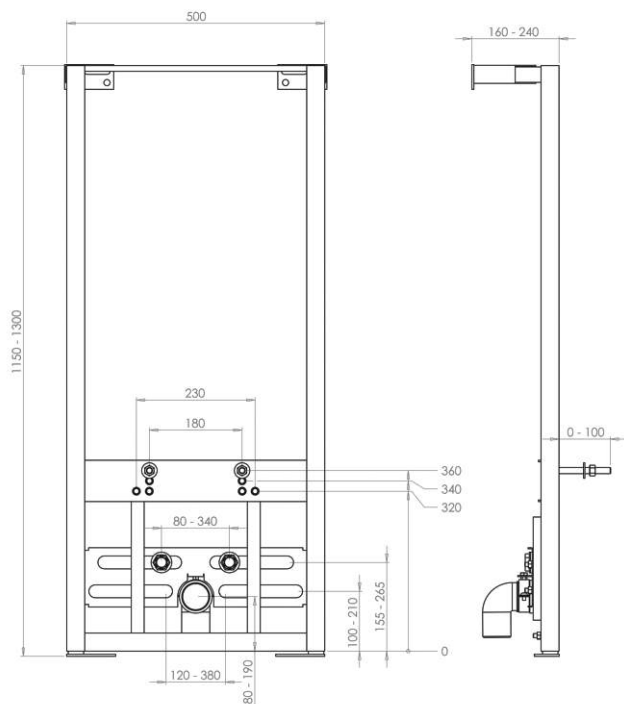

99090-000

KOLO

- Ⓟ **Instrukcja montażu**
Stelaż do bidetu
- Ⓟ **Наръчник за монтаж**
Стелаж за биде
- Ⓟ **Návod na montáž**
Instalační modul pro bidet
- Ⓟ **Installation manual**
Steel frame for bidet
- Ⓟ **Összeszerelési útmutató**
Bide tartóallvány
- Ⓟ **Manual de instalare**
Stelaj pentru bideu
- Ⓟ **Инструкция по монтажу**
Стеллаж для подвесного биде
- Ⓟ **Montážna príručka**
Instalačný modul pre bidet
- Ⓟ **Інструкція з монтажу**
Стелаж для підвісного биде

		A	B	A1	B1	B2	W1	W2	H
QUATTRO	K65110	360	600	230	180	320	100	120	400
EGO	K15100	350	570	100	180	315	380/100	200	400
APLAUZ	45100	360	610	90	180	320	360	220	400
VARIUS	K35100	355	560	120	180	315	140	140/170	400
IMPULS	K05100	370	580	120	180	320	360	235	400
CAPRICE	K75100	360	560	120	180	320	360	165	400
NOVA TOP	65100	355	560	120	180	310	360	220	400
PRIMO	K85100	326	540	120	180	320	360	220	400

6

7

8