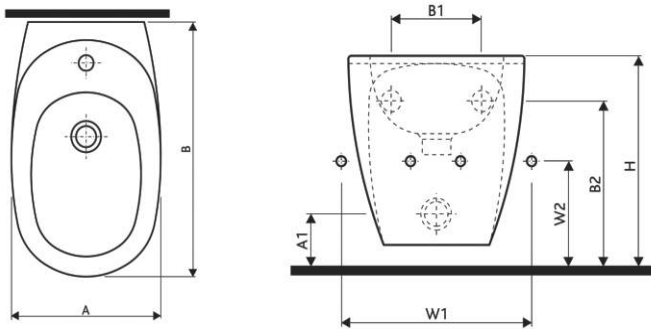

99090-000

KOLO

- Ⓟ **Instrukcja montażu**
Stelaż do bidetu
- Ⓟ **Наръчник за монтаж**
Стелаж за биде
- Ⓟ **Návod na montáž**
Instalační modul pro bidet
- Ⓟ **Installation manual**
Steel frame for bidet
- Ⓟ **Összeszerelési útmutató**
Bide tartóallvány
- Ⓟ **Manual de instalare**
Stelaj pentru bideu
- Ⓟ **Инструкция по монтажу**
Стеллаж для подвесного биде
- Ⓟ **Montážna príručka**
Instalačný modul pre bidet
- Ⓟ **Інструкція з монтажу**
Стелаж для підвісного биде

		A	B	A1	B1	B2	W1	W2	H
QUATTRO	K65110	360	600	230	180	320	100	120	400
EGO	K15100	350	570	100	180	315	380/100	200	400
APLAUZ	45100	360	610	90	180	320	360	220	400
VARIUS	K35100	355	560	120	180	315	140	140/170	400
IMPULS	K05100	370	580	120	180	320	360	235	400
CAPRICE	K75100	360	560	120	180	320	360	165	400
NOVA TOP	65100	355	560	120	180	310	360	220	400
PRIMO	K85100	326	540	120	180	320	360	220	400