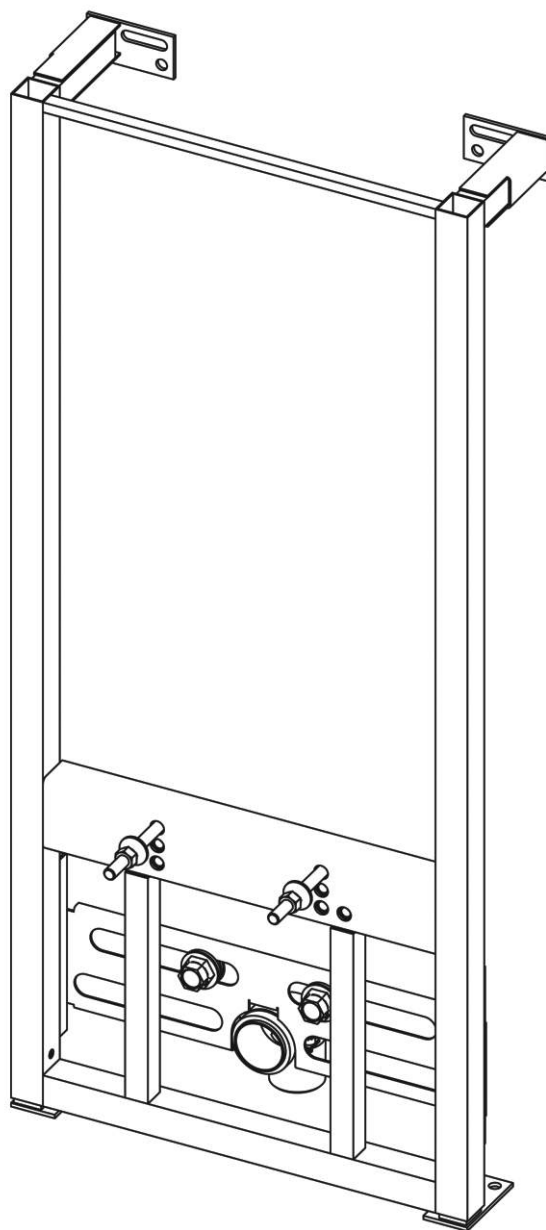

99090-000

KOLO

- Ⓟ **Instrukcja montażu**
Stelaż do bidetu
- Ⓟ **Наръчник за монтаж**
Стелаж за биде
- Ⓟ **Návod na montáž**
Instalační modul pro bidet
- Ⓟ **Installation manual**
Steel frame for bidet
- Ⓟ **Összeszerelési útmutató**
Bide tartóallvány
- Ⓟ **Manual de instalare**
Stelaj pentru bideu
- Ⓟ **Инструкция по монтажу**
Стеллаж для подвесного биде
- Ⓟ **Montážna príručka**
Instalačný modul pre bidet
- Ⓟ **Інструкція з монтажу**
Стелаж для підвісного биде

		A	B	A1	B1	B2	W1	W2	H
QUATTRO	K65110	360	600	230	180	320	100	120	400
EGO	K15100	350	570	100	180	315	380/100	200	400
APLAUZ	45100	360	610	90	180	320	360	220	400
VARIUS	K35100	355	560	120	180	315	140	140/170	400
IMPULS	K05100	370	580	120	180	320	360	235	400
CAPRICE	K75100	360	560	120	180	320	360	165	400
NOVA TOP	65100	355	560	120	180	310	360	220	400
PRIMO	K85100	326	540	120	180	320	360	220	400