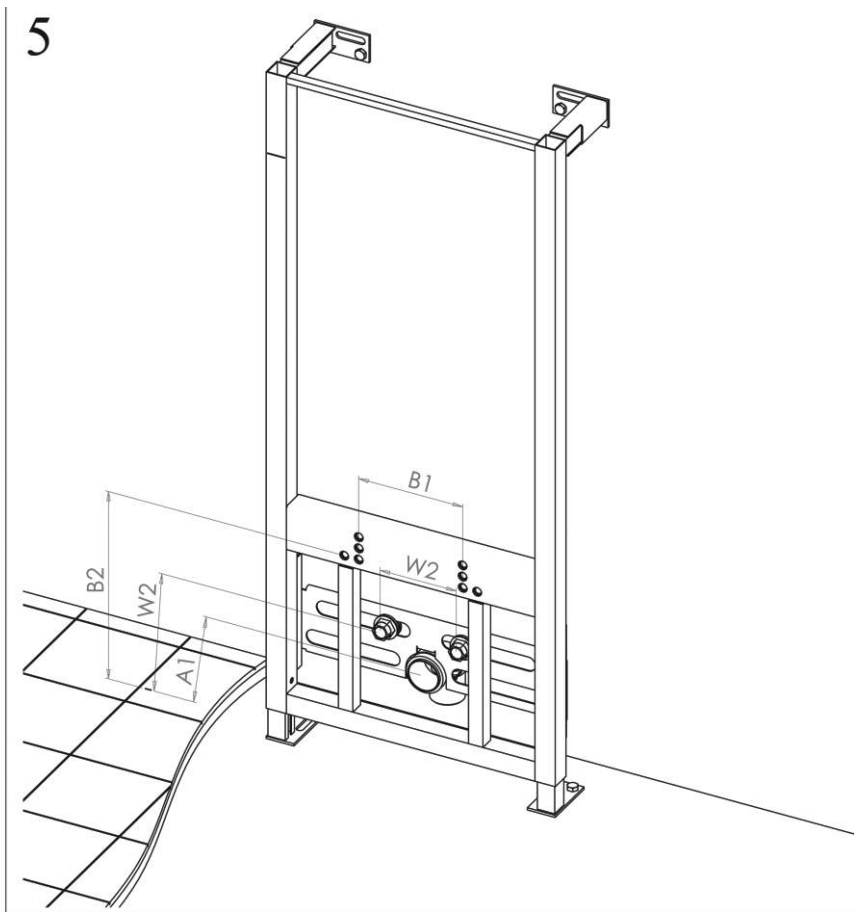

99090-000

KOLO

- Ⓟ **Instrukcja montażu**
Stelaż do bidetu
- Ⓟ **Наръчник за монтаж**
Стелаж за биде
- Ⓟ **Návod na montáž**
Instalační modul pro bidet
- Ⓟ **Installation manual**
Steel frame for bidet
- Ⓟ **Összeszerelési útmutató**
Bide tartóallvány
- Ⓟ **Manual de instalare**
Stelaj pentru bideu
- Ⓟ **Инструкция по монтажу**
Стеллаж для подвесного биде
- Ⓟ **Montážna príručka**
Instalačný modul pre bidet
- Ⓟ **Інструкція з монтажу**
Стелаж для підвісного биде

		A	B	A1	B1	B2	W1	W2	H
QUATTRO	K65110	360	600	230	180	320	100	120	400
EGO	K15100	350	570	100	180	315	380/100	200	400
APLAUZ	45100	360	610	90	180	320	360	220	400
VARIUS	K35100	355	560	120	180	315	140	140/170	400
IMPULS	K05100	370	580	120	180	320	360	235	400
CAPRICE	K75100	360	560	120	180	320	360	165	400
NOVA TOP	65100	355	560	120	180	310	360	220	400
PRIMO	K85100	326	540	120	180	320	360	220	400