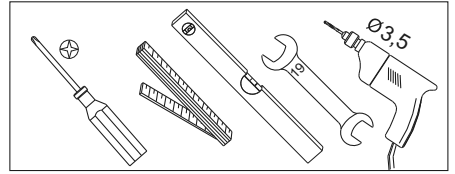

STS - SPACE MINERAL