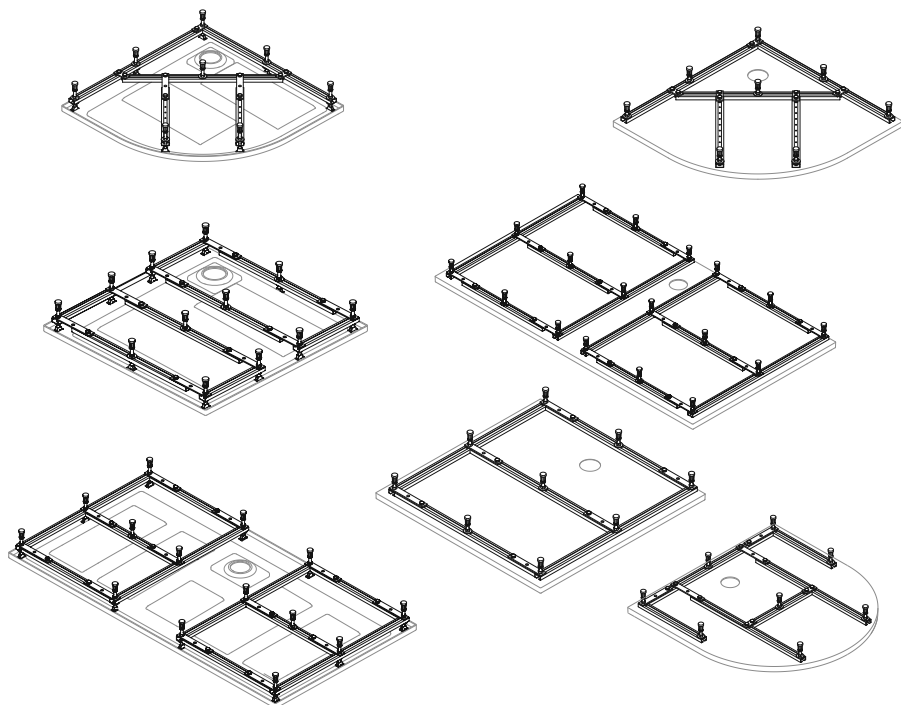

SANPLAST.

(01) 2000000159244(94)

STS

- **PL** Instrukcja montażu stelaża
- **DE** Montageanweisung des Gestells
- **GB** Feet installation instruction
- **FR** Notice de montage de l'ossature
- **RU** Инструкция по монтажу ножек
- **CZ** Montážní návod stojanu
- **RO** Instrucțiunile de montare pentru stelaj
- **HU** Az állvány beépítési utasítása
- **SK** Návod na montáž rámu