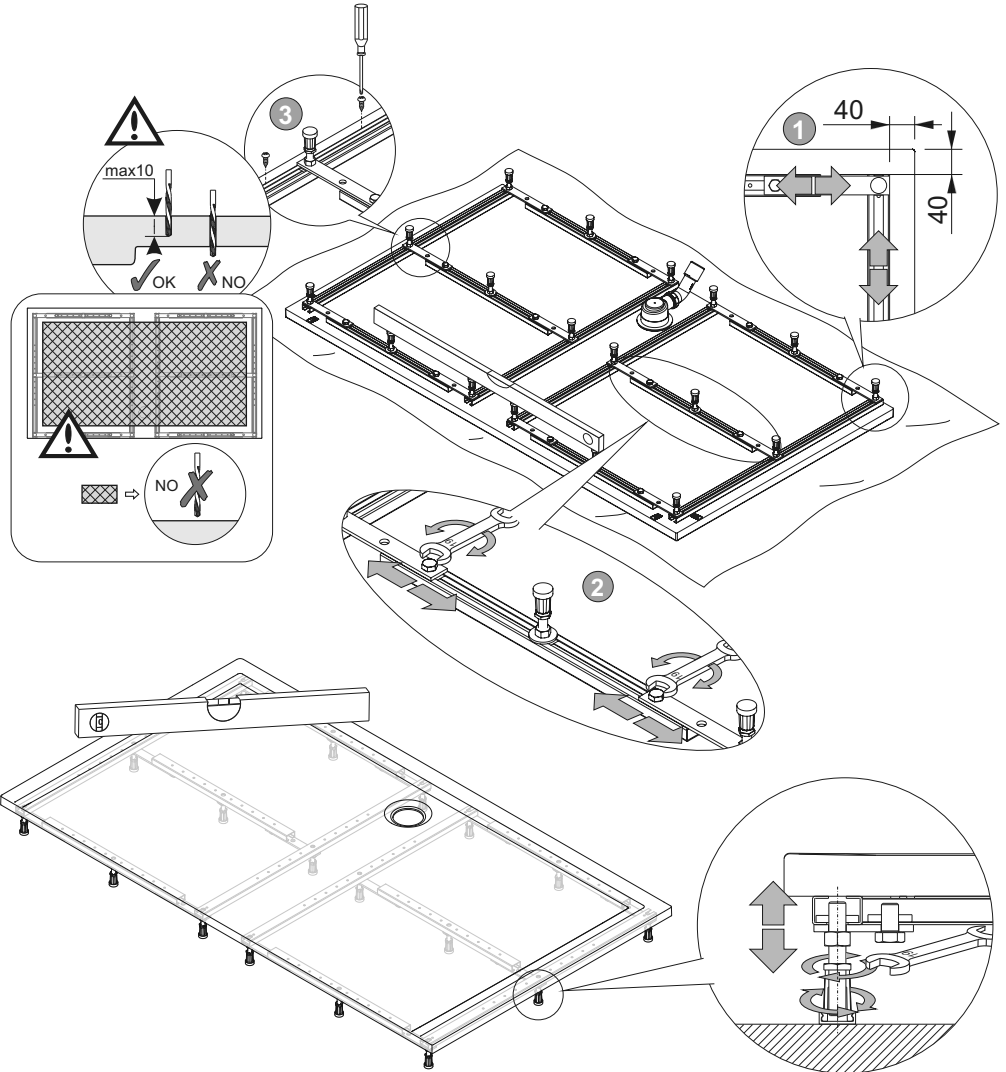

STS - SPACE MINERAL