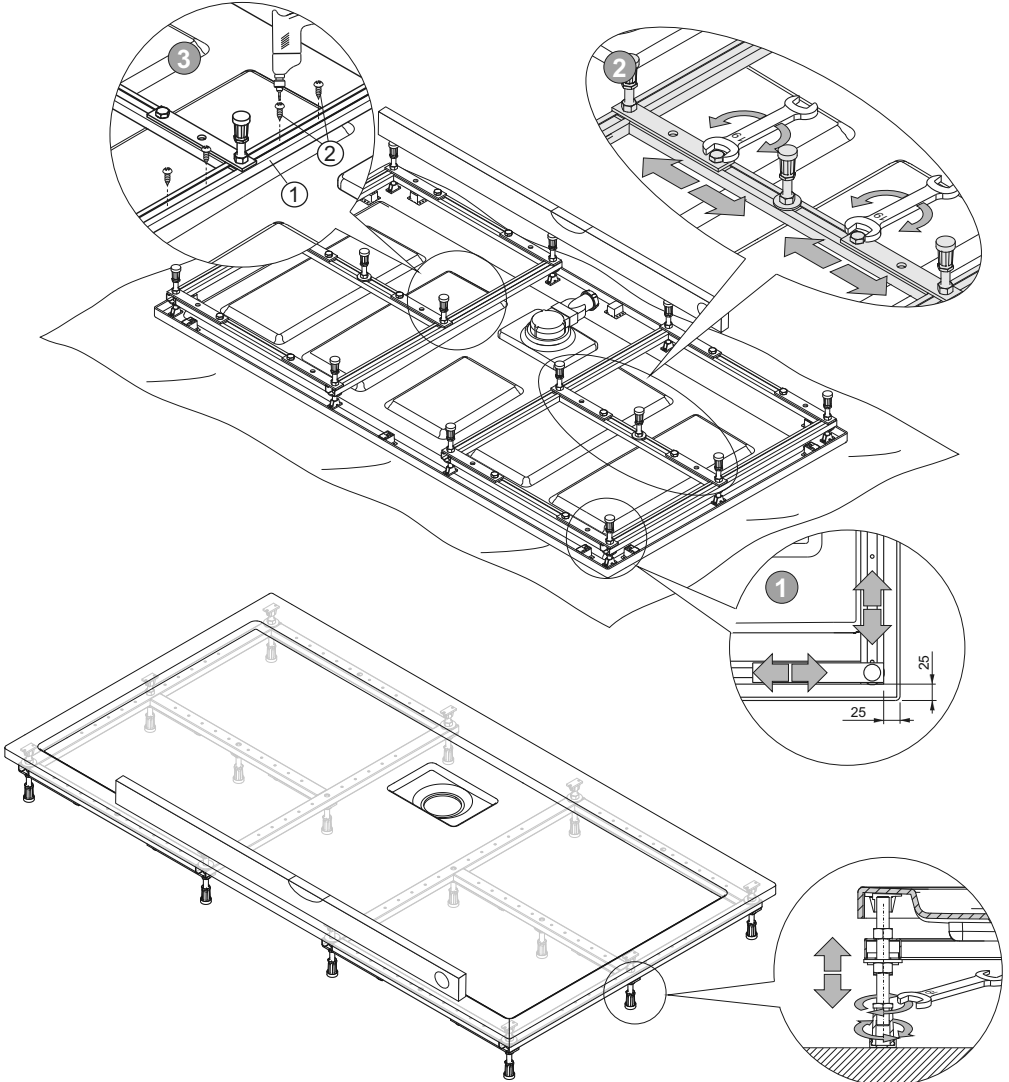

STS - SPACE LINE