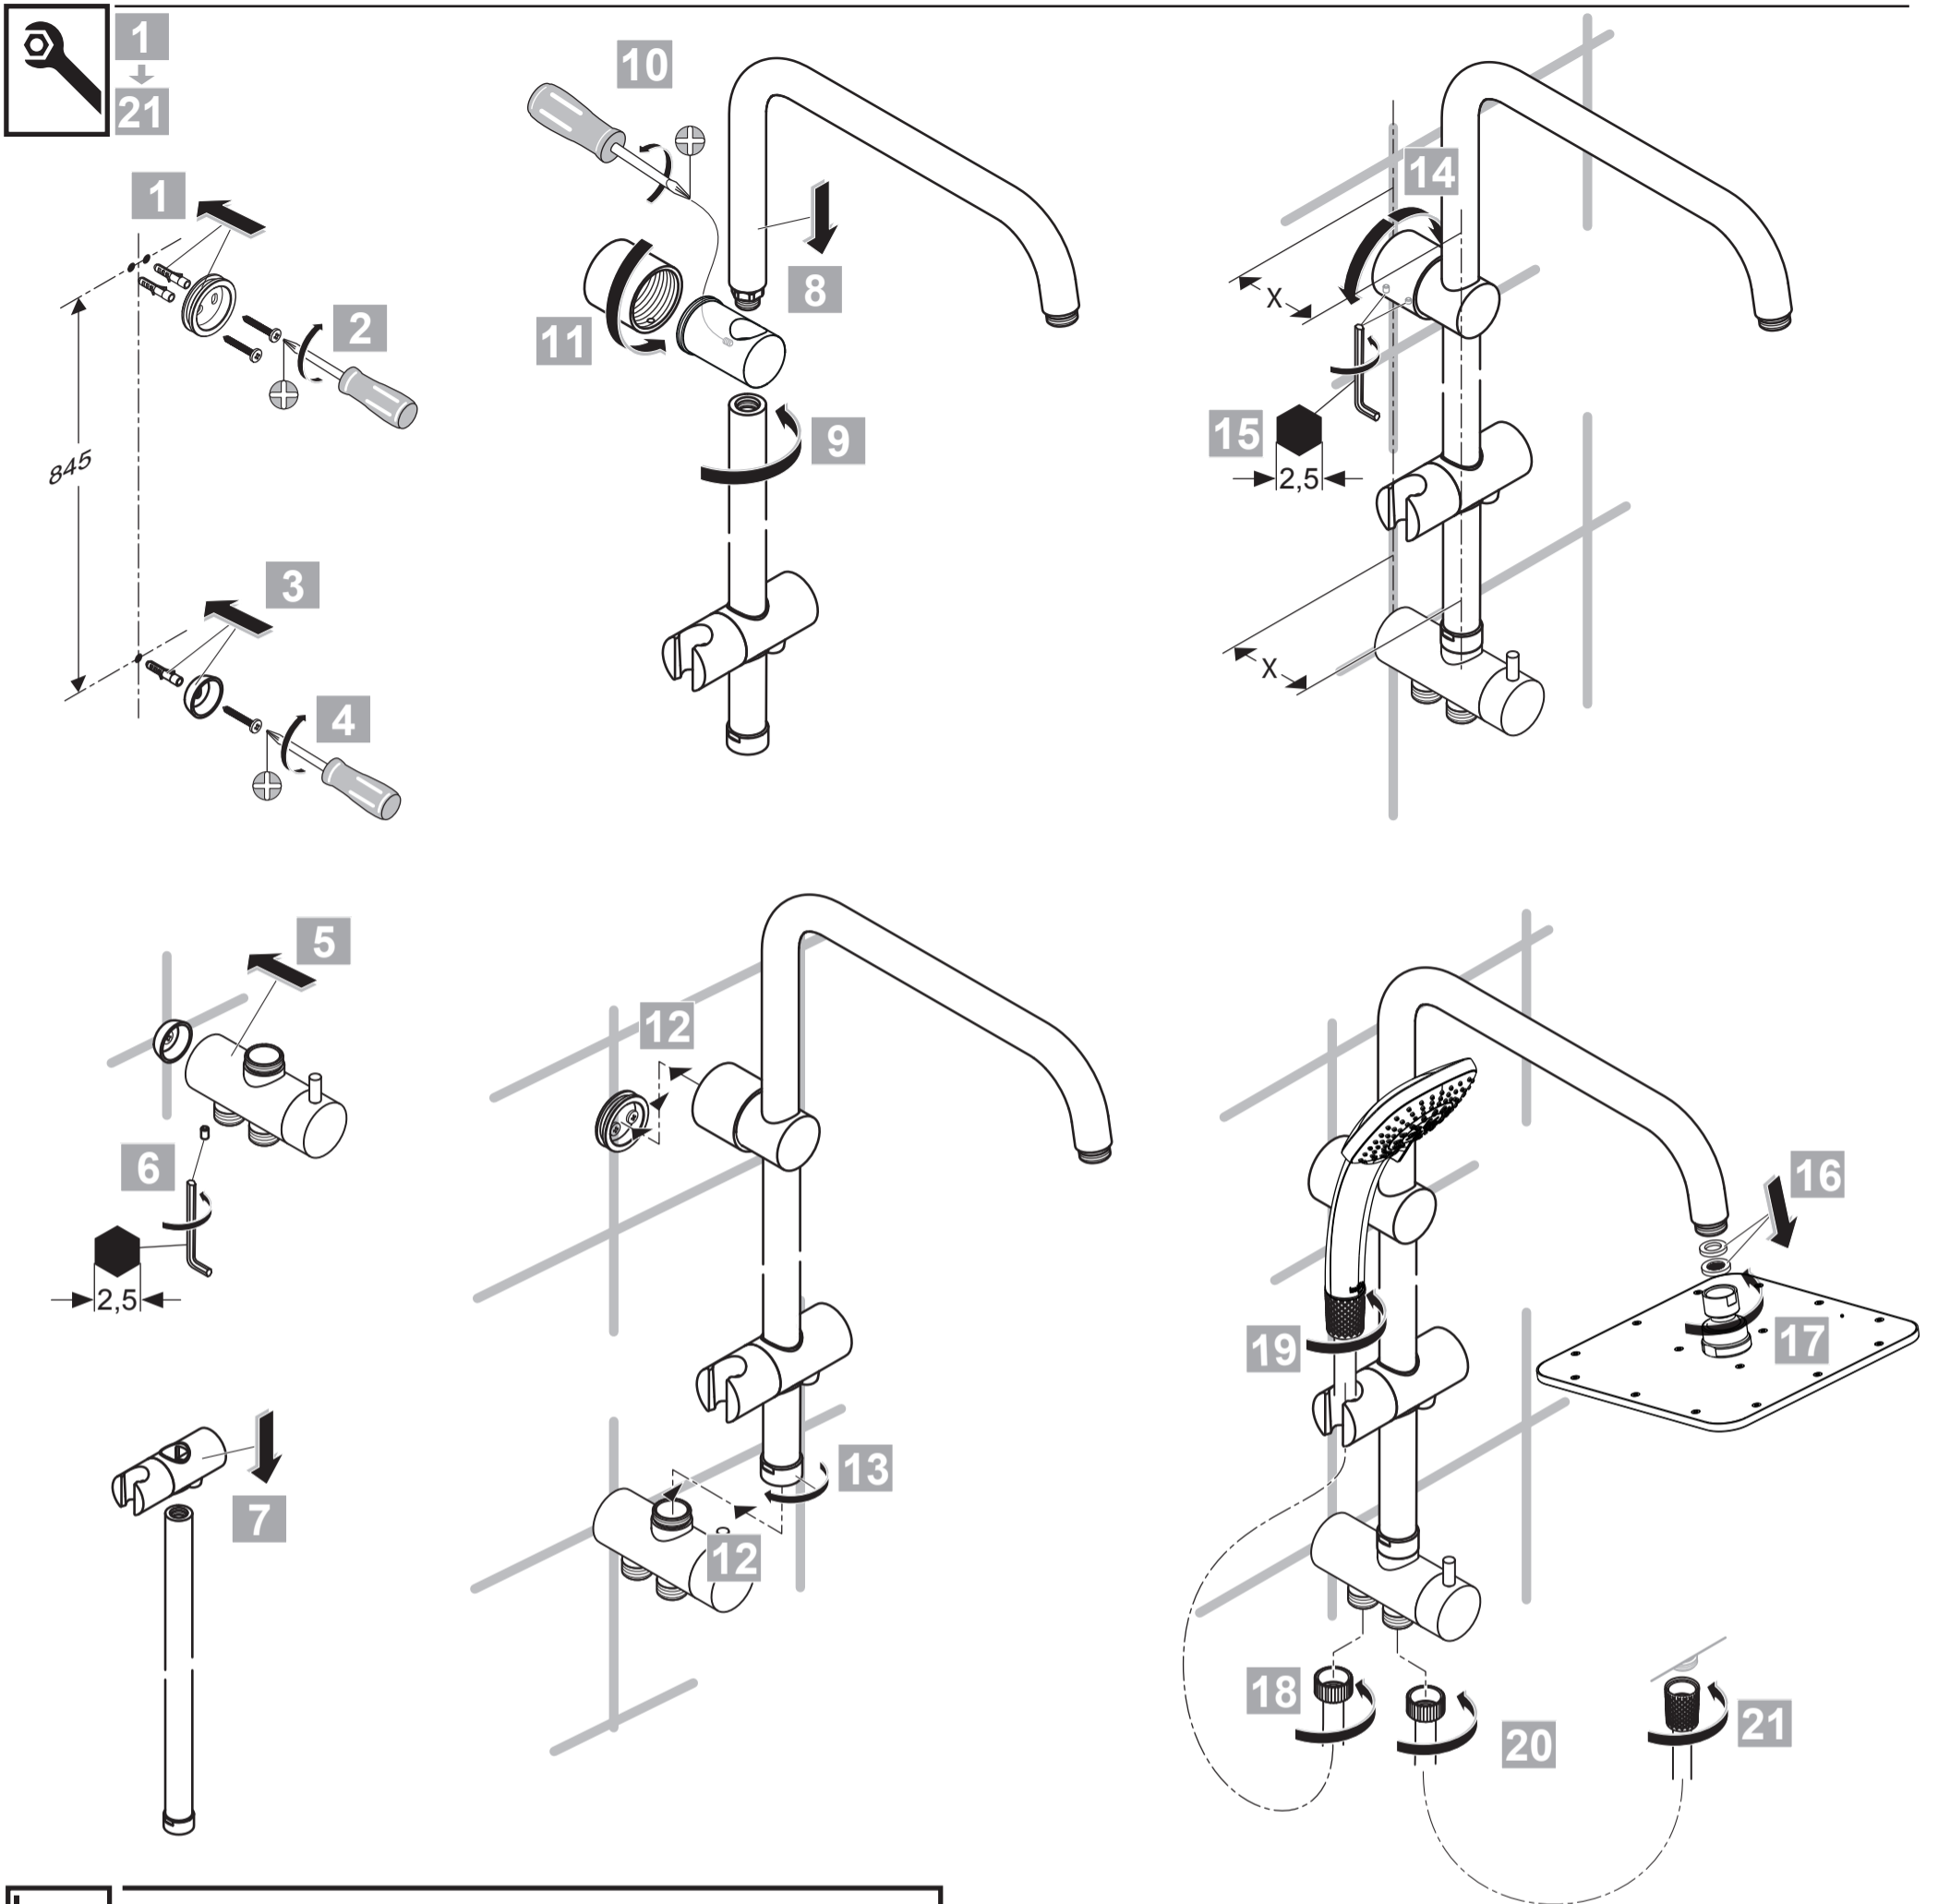

P bar		MAX. 10			Q (3 bar)
	T °C					I/min
						8
						11