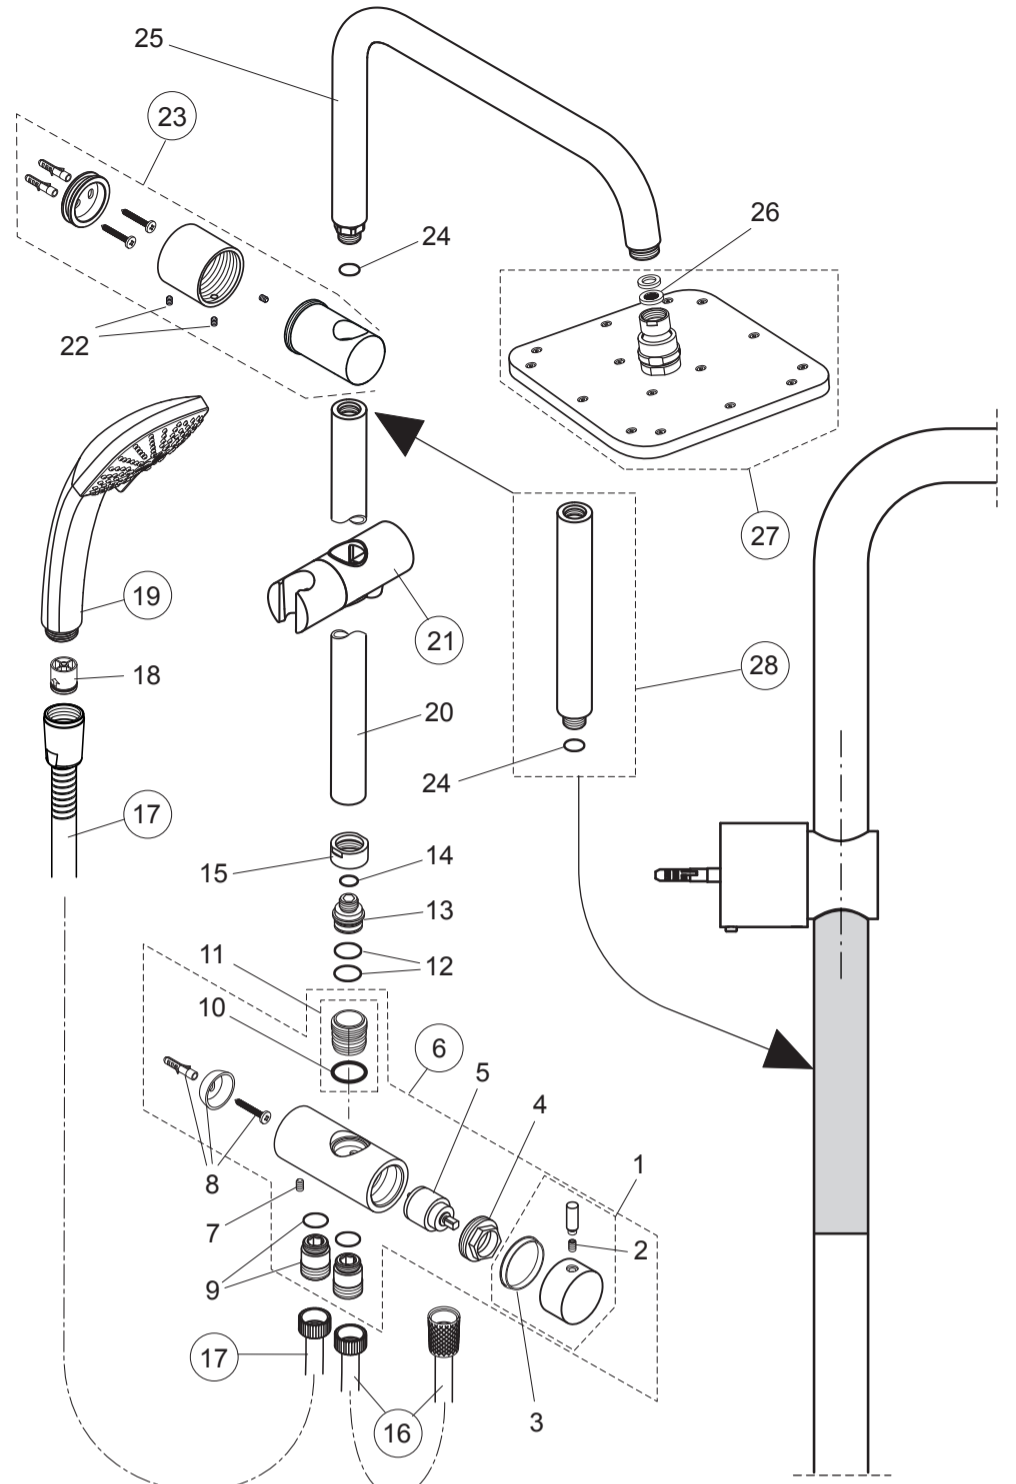

Spare Parts / Ersatzteile / Pièces de recharge / Pezzi di Ricambio / Piezas de requesto /
 Parte de reposição / Reserveonderdelen / Reservdelar / Reservedeler / Varaosat /
 Vraosat / Varahlutir / Ανταλλακτικά / Yedek Parçalar / Náhradní díly / Náhradné diely /
 Nadomestni deli / Резервни части / Запчасти / Części Zapasowe / Piese de schimb
 / Rendelhető alkatrészek / Запасні частини / Reservni delovi / Резервни делови /
 Резервни делови / Atsarginių dalių / Tellitavad varuosad / Rezervju daļu

XX = AA, AD...

- 16 A 962 755 AA
- 17 A 4109 AA
- 19 B 0003 AA
- 21 A 860 807 AA
- 23 A 860 806 AA
- 27 B 0024 AA
- 28 A 860 873 AA

IDEALRAIN CUBE

A 5862 .. A 5835 ..

0513 / A 866 591
 (+ A 865 612)

Made in Germany