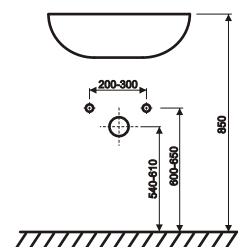

RO DULAPIOR, 72

INSTRUCȚIE A MONTAJULUI

HU ALSÓ SZEKRENY, 72

ÖSSZESZERELÉSI ÚTMUTATÓ

Index:

OR24-SD-72-P-1

OR24-SD-72-L-1

L

P

Norma przyłącza dopływu i odpływu wody