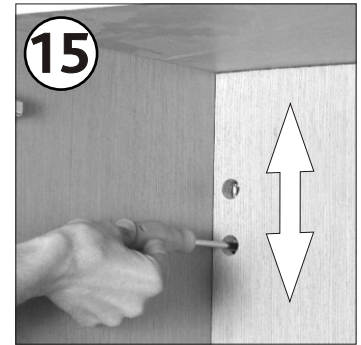

2

PL lata gwarancji
GB years of guarantee
CZ/SK let záruky
RUS лет гарантии
BG гаранция
UA рокив гарантїї
RO ani de garanție
HU év garancia