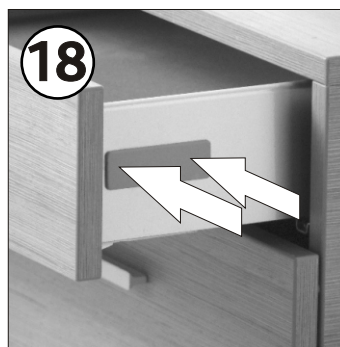

2

PL lata gwarancji
GB years of guarantee
CZ/SK let záruky
RUS лет гарантии
BG гаранция
UA рокив гарантїї
RO ani de garanție
HU év garancia