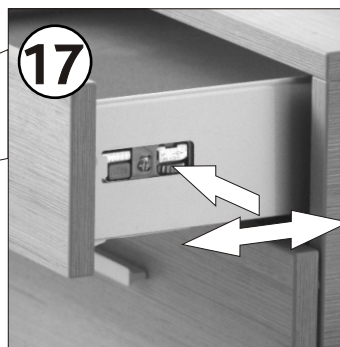

2

PL lata gwarancji
GB years of guarantee
CZ/SK let záruky
RUS лет гарантии
BG гаранция
UA рокив гарантїї
RO ani de garanție
HU év garancia