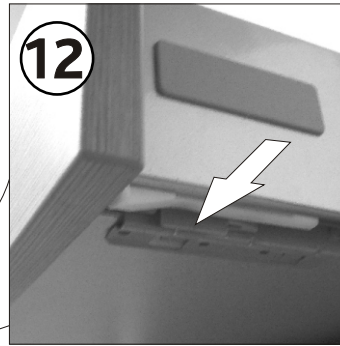

2

PL lata gwarancji
GB years of guarantee
CZ/SK let záruky
RUS лет гарантии
BG гаранция
UA рокив гарантїї
RO ani de garanție
HU év garancia