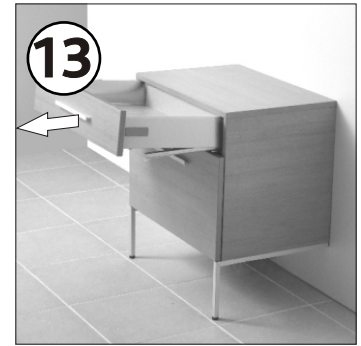

2

PL lata gwarancji
GB years of guarantee
CZ/SK let záruky
RUS лет гарантии
BG гаранция
UA рокив гарантїї
RO ani de garanție
HU év garancia