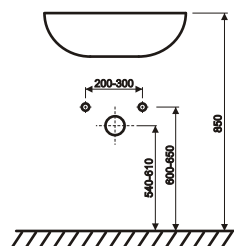

RO DULAPIOR, 72

INSTRUCȚIE A MONTAJULUI

HU ALSÓ SZEKRENY, 72

ÖSSZESZERELÉSI ÚTMUTATÓ

Index:

OR24-SD-72-P-1

OR24-SD-72-L-1

L

P

Norma przyłącza dopływu i odpływu wody

MONTAŻ I REGULACJA DOLNEJ SZUFLADY

MONTAŻ I REGULACJA GÓRNEJ SZUFLADY