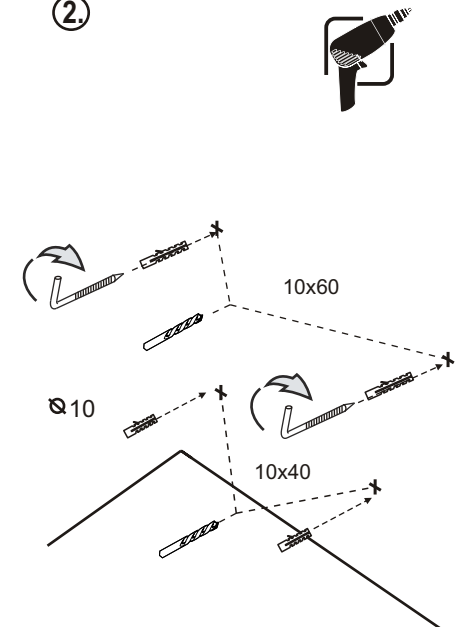

- PL SZAFKA PODUMYWALKOWA INSTRUKCJA MONTAŻU
- GB LOWER CABINET INSTALLATION INSTRUCTION
- FR MEUBLE BAS CABINET DE CÔTÉ HAUTE
- RU ШКАФЧИК, ИНСТРУКЦИЯ МОНТАЖА
- ES BAJA DEL GABINETE INSTRUCCIONES DE MONTAJE
- TR ALT DOLAP INSTRUKSJA MONTAJ

1.

2.

3.

## Regulacja frontu