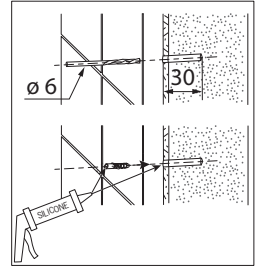

Installation

CZ Montáž
DE Montage
DK Installation
EE Paigaldus
ES Montaje

FI Asennus
FR Installation
IT Montaggio
LT Montavimas

LV Montāža
NL Installatie
NO Montering
PL Instalacja

RO Instalare
RU Установка
SE Installation
SK Inštalácia

CR 2450 3 V
Lithium