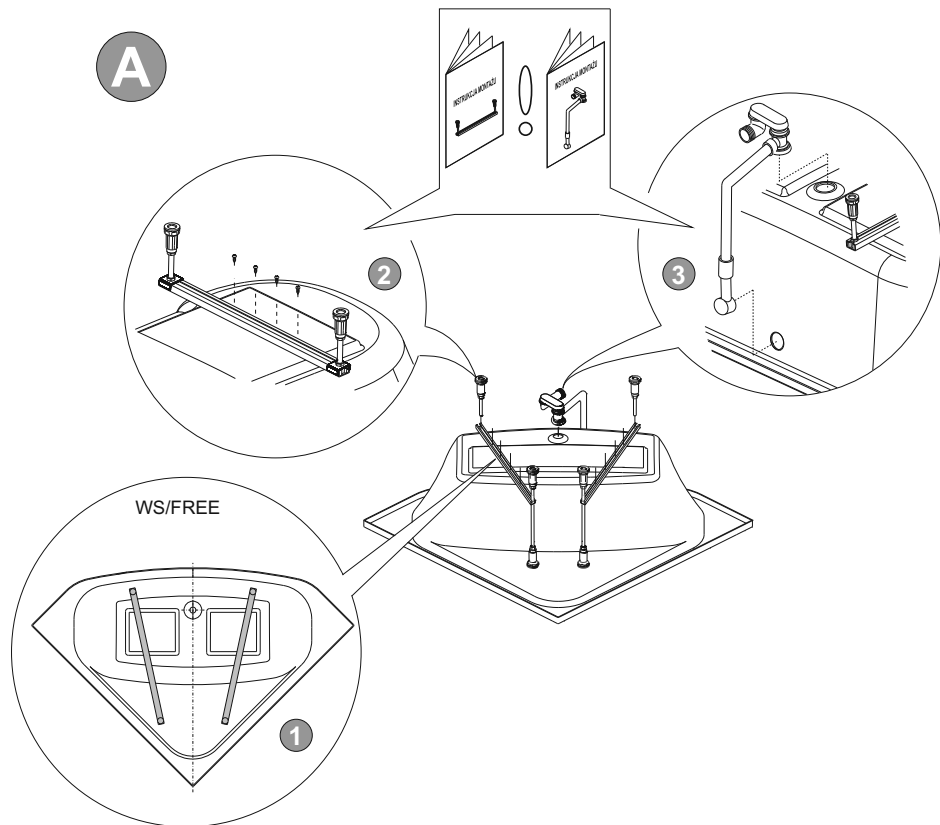

A

WP/FREE

WPdo/FREE