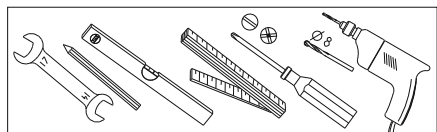

WP/FREE, WPdo/FREE, WS/FREE, WAL(P)/FREE