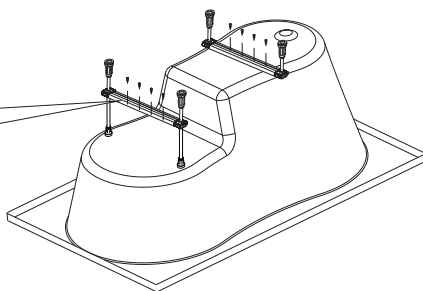

SANPLAST.

WPzs/CL

WP/CL

CLASSIC

- PL** Instrukcja montażu wanny
- DE** Montageanweisung - Badewanne
- GB** Bathtub installation instruction
- FR** Notice de montage de la baignoire
- RU** Инструкция монтажа ванны
- CZ** Návod k montáži vany
- RO** Instrucțiuni de montaj cadă
- HU** Kádszerelési útmutató
- SK** Návod na montáž vane

(01)200000011141(94)

WP/CL, WPzs/CL

A

B**C**