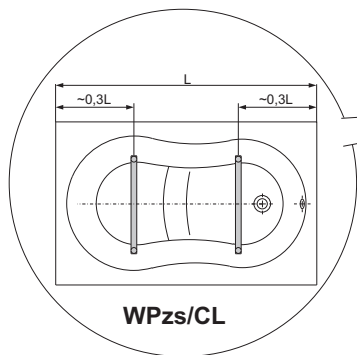

SANPLAST.

WPzs/CL

WP/CL

CLASSIC

- PL** Instrukcja montażu wanny
- DE** Montageanweisung - Badewanne
- GB** Bathtub installation instruction
- FR** Notice de montage de la baignoire
- RU** Инструкция монтажа ванны
- CZ** Návod k montáži vany
- RO** Instrucțiuni de montaj cadă
- HU** Kádszerelési útmutató
- SK** Návod na montáž vane

(01)200000011141(94)

WP/CL, WPzs/CL

A

B**C**