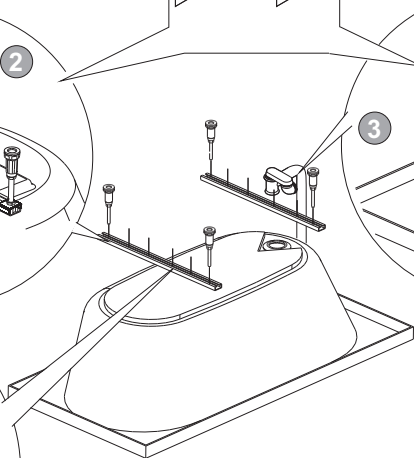

SANPLAST.

WPzs/CL

WP/CL

CLASSIC

- PL** Instrukcja montażu wanny
- DE** Montageanweisung - Badewanne
- GB** Bathtub installation instruction
- FR** Notice de montage de la baignoire
- RU** Инструкция монтажа ванны
- CZ** Návod k montáži vany
- RO** Instrucțiuni de montaj cadă
- HU** Kádszerelési útmutató
- SK** Návod na montáž vane

(01)200000011141(94)

WP/CL, WPzs/CL

A

B**C**