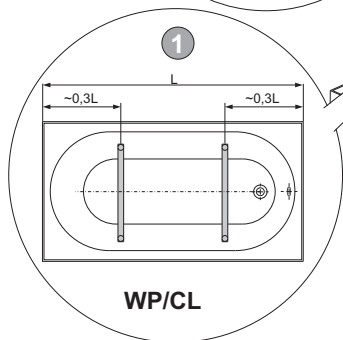

SANPLAST.

WPzs/CL

WP/CL

CLASSIC

- PL** Instrukcja montażu wanny
- DE** Montageanweisung - Badewanne
- GB** Bathtub installation instruction
- FR** Notice de montage de la baignoire
- RU** Инструкция монтажа ванны
- CZ** Návod k montáži vany
- RO** Instrucțiuni de montaj cadă
- HU** Kádszerelési útmutató
- SK** Návod na montáž vane

(01)200000011141(94)

WP/CL, WPzs/CL

A

B**C**