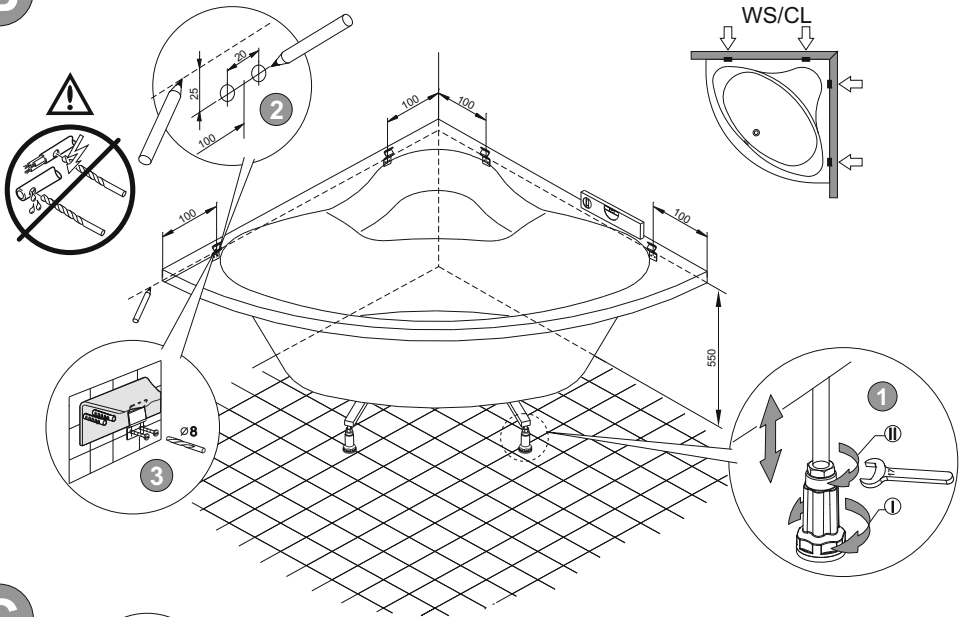

SANPLAST.

WS/CL

(01)200000011142(94)

CLASSIC

- PL** Instrukcja montażu wanny
- DE** Montageanweisung - Badewanne
- GB** Bathtub installation instruction
- FR** Notice de montage de la baignoire
- RU** Инструкция монтажа ванны
- CZ** Návod k montáži vany
- RO** Instrucțiuni de montaj cadă
- HU** Kádszerelési útmutató
- SK** Návod na montáž vane

WS/CL

A

B

C