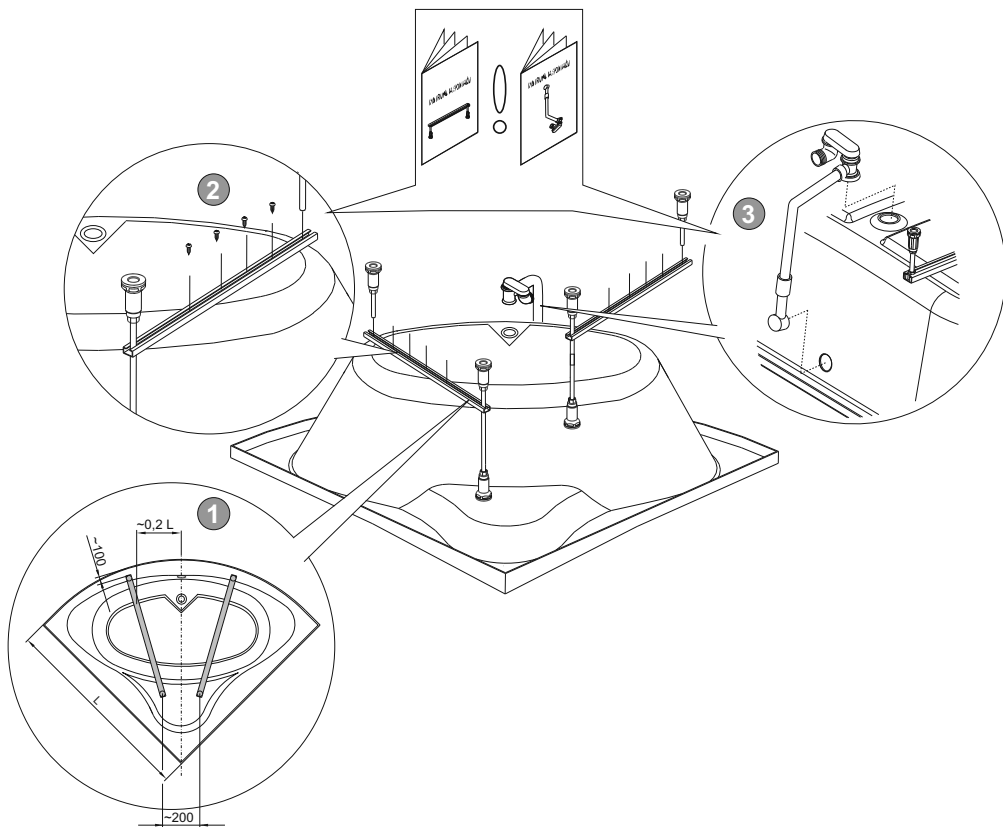

SANPLAST.

WS/CL

(01)200000011142(94)

CLASSIC

- PL** Instrukcja montażu wanny
- DE** Montageanweisung - Badewanne
- GB** Bathtub installation instruction
- FR** Notice de montage de la baignoire
- RU** Инструкция монтажа ванны
- CZ** Návod k montáži vany
- RO** Instrucțiuni de montaj cadă
- HU** Kádszerelési útmutató
- SK** Návod na montáž vane

WS/CL

A

B

C