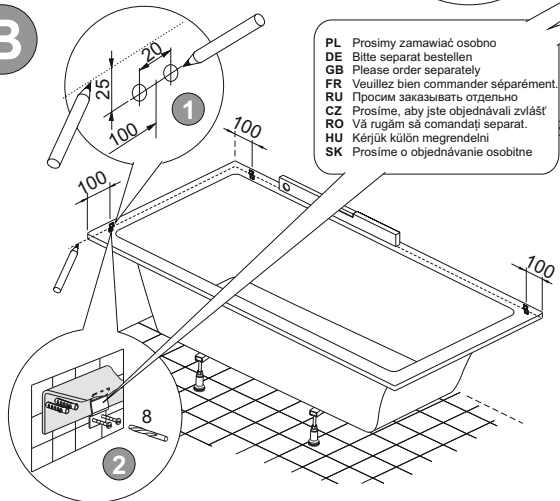

A

B

PL Prosimy zamawiac osobno
DE Bitte separat bestellen
GB Please order separately
FR Veuillez bien commander séparément.
RU Просим заказывать отдельно
CZ Prosimě, aby jste objednávali zvlášť.
RO Vă rugăm să comandați separat.
HU Kérjük külön megrendelni
SK Prosimě o objednávanie osobitne

2

C