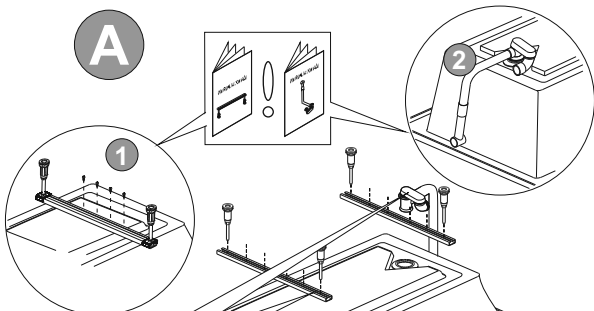

A

B

PL Prosimy zamawiac osobno
DE Bitte separat bestellen
GB Please order separately
FR Veuillez bien commander séparément.
RU Просим заказывать отдельно
CZ Prosimě, aby jste objednávali zvlášť.
RO Vă rugăm să comandați separat.
HU Kérjük külön megrendelni
SK Prosimě o objednávanie osobitne

2

C