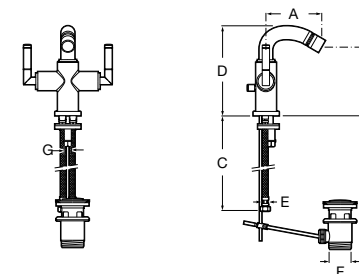

Baterie bidetowe

Dwuuchwytowe baterie bidetowe sztorcowe