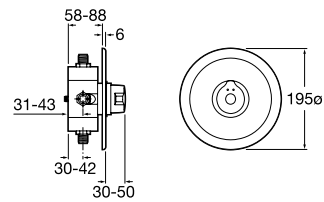

NR REF. A5A2217C00