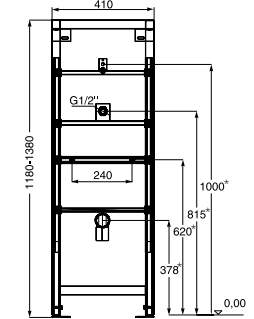

* wymiar regulowany

Stelaż podtynkowy do pisuaru z dopływem z tyłu (zabudowa lekka)

NR REF. A890074100