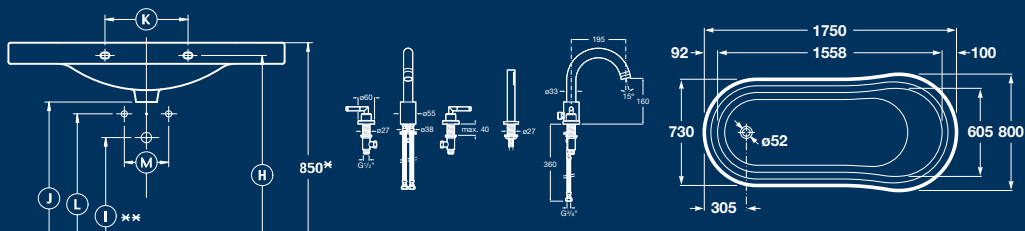

BATHROOM SOLUTIONS FOR TODAY & TOMORROW

KATALOG TECHNICZNY

Roca

THE LEADING GLOBAL
BATHROOM BRAND
www.roca.com

CZYSTOŚĆ DZIĘKI NANOTECHNOLOGII

Maxi-Clean Roca to zaawansowana technologicznie powłoka aplikowana podczas produkcji, która pozwala na uzyskanie wyjątkowo gładkiej powierzchni ceramiki. Zastosowana nanotechnologia zapobiega osadzaniu się zanieczyszczeń na produkcie oraz ułatwia jego codzienną pielęgnację. Dzięki efektowi sferlenia wody czyszczenie produktu staje się jeszcze prostsze. Wystarczy miękka ściereczka, by usunąć pozostałe na powierzchni kropelki wody i cieszyć się nieskazitelną czystością przez kolejne lata użytkowania wyrobów marki Roca.