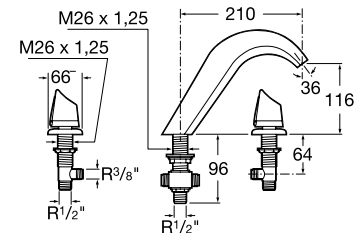

Amura

NR REF. A527306480