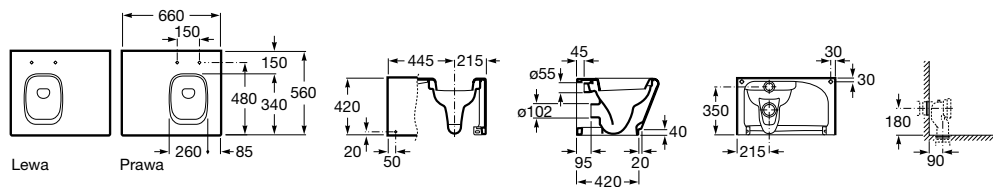

SERIA	NR REF. MISKI	A	B	H	I	J
Gap	A347477..0	540	350	400	180	355
Dama Senso Compacto & Square	A347517..0	555	355	390	185	355
Meridian Compacto	A347247..0	520	360	400	180	355
Happening (dla dzieci)	A347115000	415	270	310	165	280
Khroma	A347657000	610	390	400	180	355

Barcelona z blatem po prawej **NR REF. A349363000**
Barcelona z blatem po lewej **NR REF. A349364000**