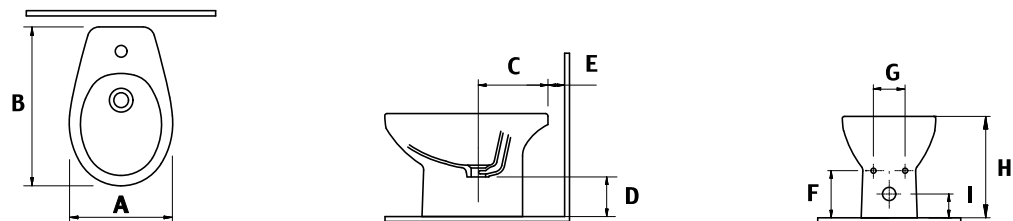

Bidety stojące

SERIA	NR REF.	A	B	C	D	E (z pokrywą)	F	G	H	I
Victoria	A355394007	350	530	170	185	43	180	150	380	100
Nexo	A357640000	360	565	230	210	-	150	80	390	100
Gap	A357477..0	350	560	240	190	70	180	80	400	100
Giralda	A357464..0	360	570	185	190	40	180	150	385	100
Dama	A351329..3	355	570	195	185	60	180	150	385	100
Dama Senso	A357514..0	355	570	215	185	40	180	150	385	100
Dama Senso Compacto & Square	A357517..0	355	570	215	185	-	180	80	385	100
Meridian-N	A357244..0	360	590	205	185	40	180	150	385	100
Meridian-N Compacto	A357247..0	360	520		200	-	180	80	400	100
Hall	A357624..0	355	525	205	195	-	180	80	400	100
Happening	A357564..0	360	560	265	195	0-5	180	80	390	100
Khroma	A357657000	390	610	260	190		180	80	400	100
America	A357490..0	395	645	200	190	40	180	150	385	100
Veranda	A357440..0	390	640	270	190	-	180	130	385	100
Element	A357574..0	370	545	220	195	-	180	80	395	100
Element	A357577..0	370	545	220	195	-	180	80	395	100
Frontalis	A357584..0	365	585	150	203	-	180	150	400	100