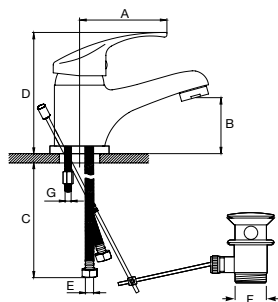

Baterie umywalkowe sztorcowe

SERIA	NR REF.	A	B	C	D	E	F	G
Cume	WM311FC1Z000P01	94	47	350	107	G3/8"	G1 1/4"	M6
Sigma	WM311FS1Z000P01	94	62	350	118	G3/8"	G1 1/4"	M6
Gramma	WM311FG1Z000B01	115	52	350	122	G3/8"	G1 1/4"	M6
Laudem	WM311FL1Z000B01	94	67	350	168	G3/8"	G1 1/4"	M6