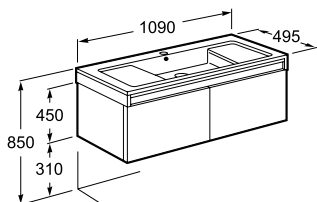

NR REF.
A8564386XX

Szafka wisząca górna 27x56,5x24 cm drzwiczki lewe

NR REF.
A8564396XX

Stratum

NR REF.

Szafka pod umywalkę 129x49,5 cm - dąb **A856222609**Szafka pod umywalkę 129x49,5 cm - orzech **A856222622**