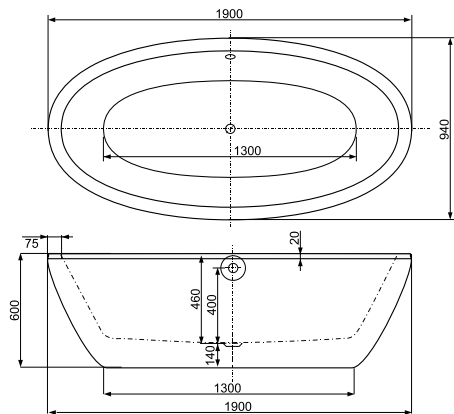

Vanity 190 x 95

NR REF. PWKPL10ZP0C0000

pojemność 248 l; głębokość 46 cm