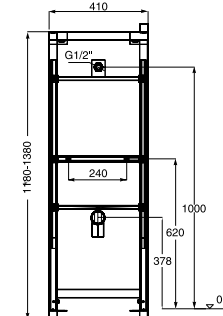

* Wymiar regulowany

Stelaż podtynkowy do pisuaru z dopływem z góry (zabudowa lekka)

NR REF. A890074000