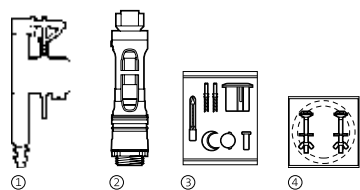

Giralda

RYSUNEK		NR REF. DOTYCHCZASOWY	NR REF. AKTUALNY
1+2+3+4	Mechanizm kompletny "3/6L"	A822852001	AH0004200R
1	Mechanizm napełniający "Dolny"	A822010000	AH0001000R
2	Mechanizm spustowy "3/6L" (nowy)	A822023000	AH0003400R
3	Przycisk spustowy 2-funkcyjny	A822043001	AH0001800R
2+3	Mechanizm spustowy "3/6L" z przyciskiem		AH0000400R
4	Zestaw montażowy zbiornik-miska	A822026000	AV0008000R
	Zestaw montażowy do umywalk ściennych	A527002510	AV0007500R
	Zestaw montażowy do misek i bidetów stojących	A527003010	AV0007600R
	Sprężyny montażowe do półpostumentów	A527004214	AV0015900R
	Zestaw montażowy do umywalk półblatowych	A527004714	AV0010900R