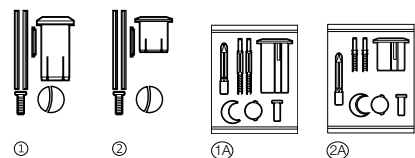

Przyciski spustowe 3/6 I

RYSUNEK	NR REF. DOTYCHCZASOWY	NR REF. AKTUALNY
1	A822041001	AH0002000R
2	A822040001	AH0002100R
1A	A822044001	AH0001700R
2A	A822043001	AH0001800R

Przyciski spustowe „Woda-Stop”

RYSUNEK	NR REF. DOTYCHCZASOWY	NR REF. AKTUALNY
Przycisk spustowy "Woda-Stop" Victoria	A525655100	AH0001600R

Części zamienne do produktów PRO współpracujących z przyciskami: