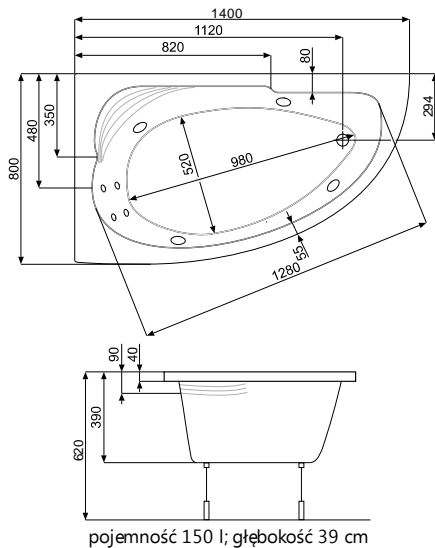

Klio Asym 140 x 80

wanna lewa **NR REF. PWAA6..ZN000000**
wanna prawa **NR REF. PWAA5..ZN000000**