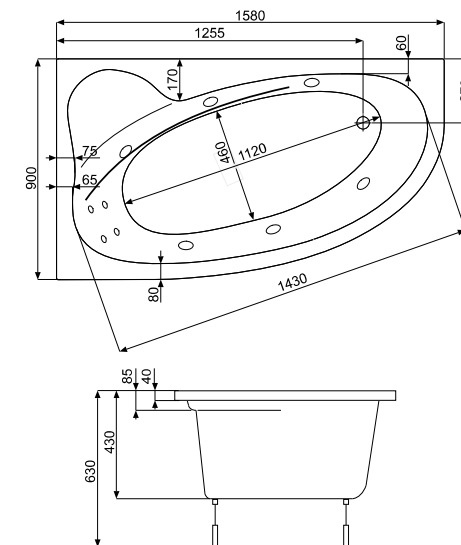

Nimfa 160 x 90

wanna lewa **NR REF. PWA11..ZN000000**
wanna prawa **NR REF. PWA10..ZN000000**

pojemność 200 l; głębokość 43 cm