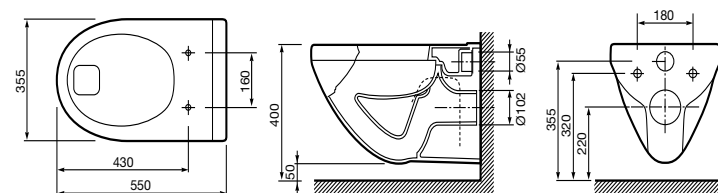

SERIA	NR REF. MISKI	A	B	C	H	I	J
Victoria	A346303007	525	355	50	400	220	355
Victoria	A346303..S	525	355	50	400	220	355
Victoria z półką	A346302005	Szczegóły na rysunku poniżej					
Victoria Dostępna Łazienka	A346237000	Szczegóły na rysunku poniżej					
Nexo	A346640000	535	360		405	225	360
Gap	A346477..0	540	350	55	400	220	355
Giralda	A346467..0	560	360	45	400	220	355
Dama	A346327..0	575	355	50	400	220	355
Dama Senso	A346517..0	555	355	50	400	220	355
Meridian	A346247..0	570	360	50	400	215	350
Meridian Compacto	A346248..0	480	360	70	400	220	355
Hall	A346627..0	500	355	50	400	220	355
Hall 56 cm	A34662E..0	560	355	50	400	220	355
Happening	A346567..0	560	360	50	400	220	355
Khroma	A346657000	610	390	50	400	220	355
Element	A346577..0	545	370	50	410	215	350

Victoria z półką **NR REF. A346302005**