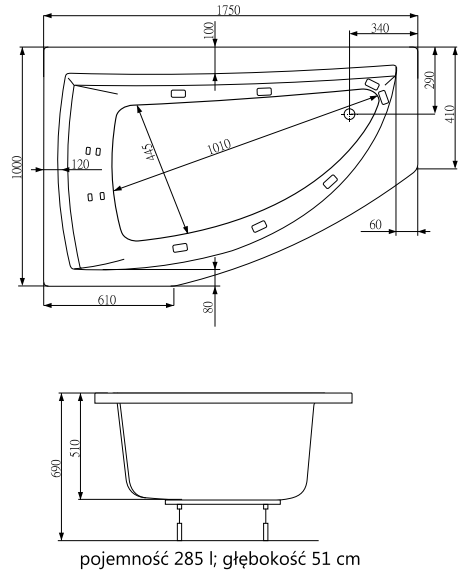

Quarzo 180 x 90

NR REF. PWPJ4..ZS000000

Aura 190 x 100

NR REF. PWR78..ZN000000

Aquamarina 175 x 100

wanna lewa **NR REF. PWA13..ZN000000**
 wanna prawa **NR REF. PWA15..ZN000000**

Aquamarina 175 x 120

wanna lewa **NR REF. PWAJ8..ZN000000**
 wanna prawa **NR REF. PWAJ7..ZN000000**