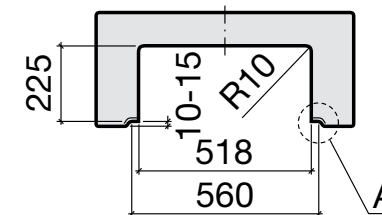

Umywalki półblatowe i meblowe

Umywalki półblatowe

P=GŁĘBOKOŚĆ UMYWALKI

SERIA	NR REF.	A x B	I	L	M	P
Victoria	A32739E..0	500 x 410	540	620	150	140
Gap	A32747S..0	560 x 400	530	610	150	120
Giralda	A327467..0	560 x 450	540	620	150	150
Giralda	A327466..0	650 x 515	540	620	150	150
Dama	A325326..1	650 x 515	540	620	150	155
Meridian	A32724S..0	550 x 420	530	610	150	100

Giralda NR REF. A327467..0

Umywalki wolnostojące

SERIA	NR REF.	A x B
Amberes Ø 460	A893030001	560 x 420