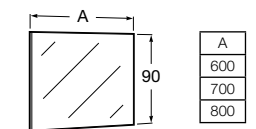

NR REF.
Lustro 60x90 cm	A812182000
Lustro 70x90 cm	A812184000
Lustro 80x90 cm	A812117000