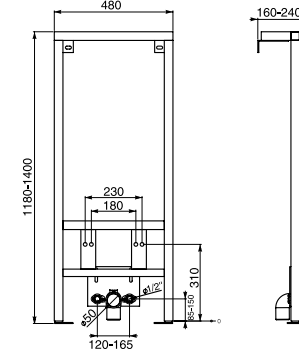

* Wymiar regulowany

Stelaż podtynkowy do bidetu (zabudowa lekka)

NR REF. A890071000