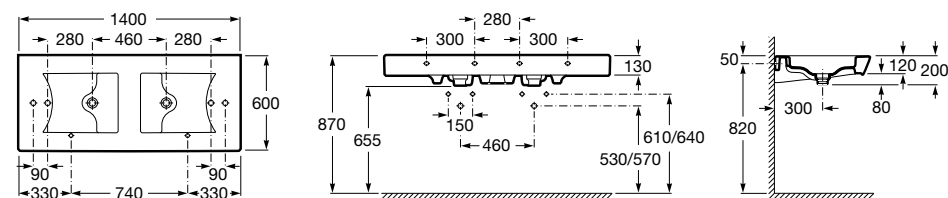

Barcelona podwójna z blatem NR REF. A327360000