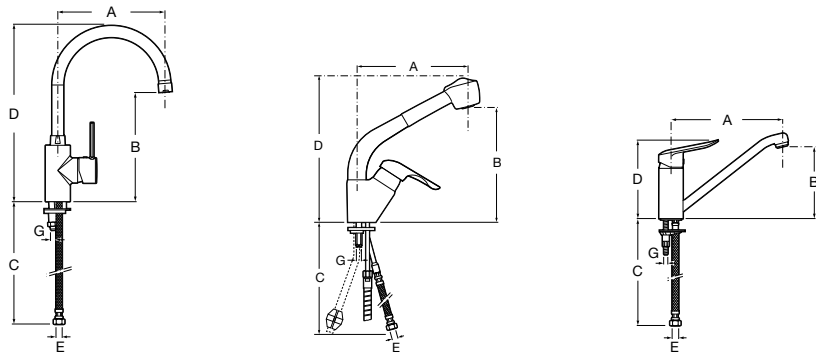

Baterie zlewozmywakowe

Jednouchwytowe baterie zlewozmywakowe sztorcowe

SERIA	NR REF.	A	B	C	D	E	G
Victoria-N (wysoka)	A5A8425C00	213	193	390	299	G3/8"	M8
Victoria-N (niska)	A5A8725C00	221	144	390	148	G3/8"	M8
Vectra	A5A8461C00	213	193	470	375	G3/8"	M8
Monodin-N (niska)	A5A8707C00	221	144	390	141	G3/8"	M8
Monodin-N (wysoka)	A5A8407C00	222	206	350	328	G3/8"	M8
Monojet-N	A5A8439C00	224	207,5	350	315	G3/8"	M10
Monojet-N (wyciągana wylewka)	A5A8139C00	222	232	380	290	G3/8"	M6
Targa	A5A8460C00	202	206	440	330	G3/8"	M8
Targa (wyciągana wylewka)	A5A8160C00	220	200	440	365,7	G3/8"	M8
Esmal	A5A8431C00	200	231	440	270	G3/8"	M8
M2-N	A5A8468C00	206	232	440	320	G3/8"	M8
M2-N (wyciągana wylewka)	A5A8168C00	218	262	300	322	G3/8"	M6
Moai	A5A8146C00	200	149	350	190	G3/8"	M10
Amura	A526171570	209	208	470		G3/8"	M10
Amura (wyciągana wylewka)	A526172370	215	260			G3/8"	M10