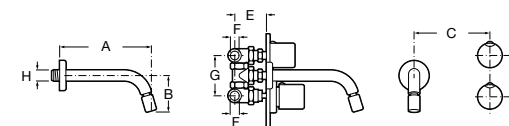

SERIA	NR REF.	A	B	C	D	E	F	G
Loft	A5A6043C00	105	130	360	175	G3/8"	G1 1/4"	M8
Loft Elite	A5A6051C00	105	130	360	175	G3/8"	G1 1/4"	M8
Betap	A5A6044C00	101	106	440	135	G3/8"	G1 1/4"	M10
Verona	A5075032F0	110	75	330		G3/8"	G1 1/4"	

Dwuuchwytowe baterie bidetowe podtynkowe