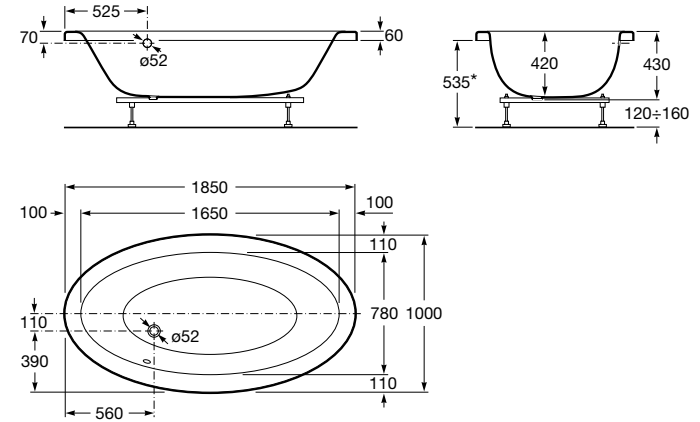

Wanny akrylowe asymetryczne i oryginalne

Georgia

NR REF. A248159001