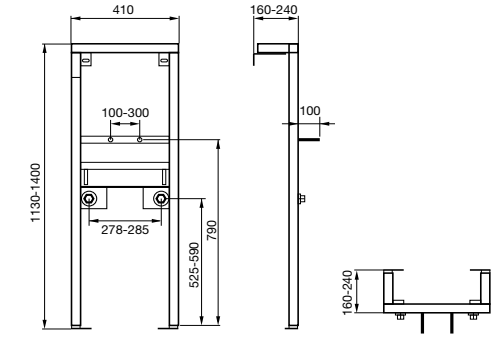

Stelaż podtynkowy do umywalki Dostępna Łazienka

NR REF. A89007300N