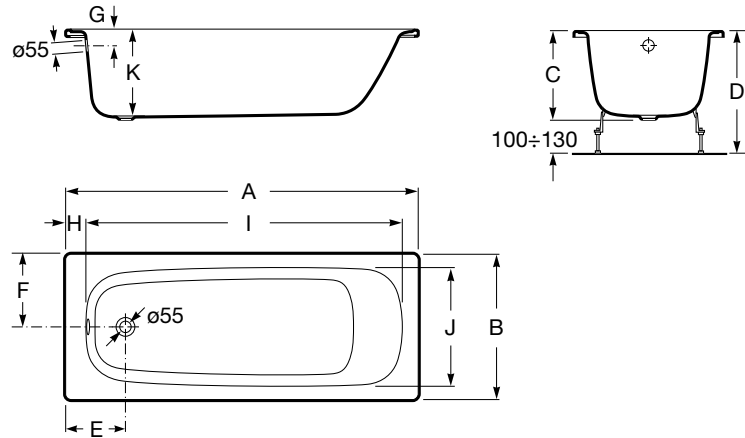

Element

NR REF. A248158001

Wanny stalowe prostokątne

SERIA	NR REF.	A	B	C	D	E	F	G	H	I	J	K	Poj. w litrach
Contesa 170x70	A2358K0..0	1700	700	415	515-545	310	350	70	100	1525	575	400	195
Contesa 160x70	A2359K0..0	1600	700	415	515-545	310	350	70	100	1425	575	400	180
Contesa 150x70	A2360K0..0	1500	700	415	515-545	310	350	70	100	1325	575	400	165
Contesa 140x70	A2361K0..0	1400	700	415	515-545	310	350	70	100	1225	575	400	150
Contesa 120x70	A212106..1	1200	700	415	515-545	290	350	70	100	1045	575	415	130
Contesa 100x70	A212107..1	1000	700	372	472-502	275	350	70	100	875	575	372	90
Contesa 100x70 z siedziskiem	A213100..1	1000	700	392	492-522	275	350	70	60	875	575	392	73
Contesa Plus 170x70	A237760..0	1700	700	395	495-525	300	350	70	100	1525	575	394	195
Contesa Plus 160x70	A237360..0	1600	700	395	495-525	300	350	70	100	1425	575	394	180
Princess-N 170x75	A220270..1	1700	750	430	530-560	310	375	70	108	1517	620	420	220
Princess-N 160x75	A220370..1	1600	750	430	530-560	310	375	70	108	1417	620	420	205
Princess-N 150x75	A220470..1	1500	750	430	530-560	310	375	70	108	1317	620	420	185
Swing 180x80	A220070..1	1800	800	432	532-562	310	400	70	108	1617	666	420	240
Swing 170x75	A220170..1	1700	750	432	532-562	310	375	70	108	1517	626	420	215
Swing Plus 180x80	A236655..0	1800	800	433	533-563	310	400	70	108	1617	666	420	240
Swing Plus 170x75	A236755..0	1700	750	433	533-563	310	375	70	108	1517	626	420	215
Lun Plus 180x80	A221250000	1800	800	453	535-565	900	400	70	68,5	1663	681	440	240
Lun Plus 170x75	A221350000	1700	750	453	535-565	850	375	70	68,5	1563	631	440	220
Duo Plus	A221670000	1800	800	413	535-565	900	400	70	70	1660	620	400	240