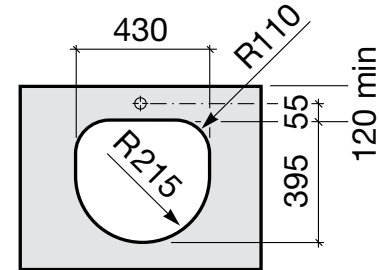

Happening NR REF. A327565..0