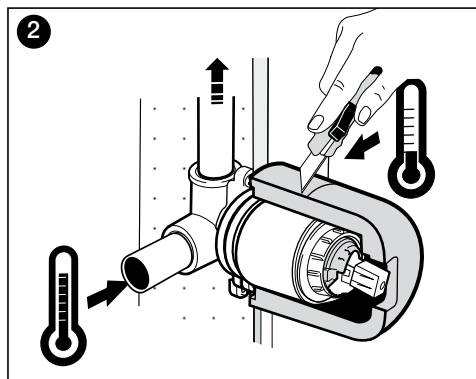

Baterie umywalkowe sztorcowe

Baterie natryskowe oraz wannowo-natryskowe ściene

Baterie podtynkowe, wannowo-natryskowe

Baterie podtynkowe wannowe lub natryskowe

Głowica R44 - ustawienie max. temperatury wypływu.