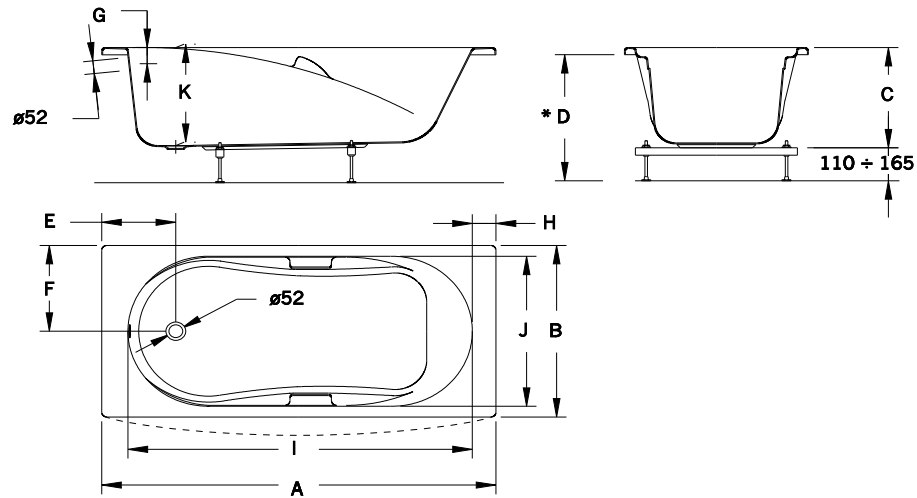

Wanny akrylowe prostokątne

SERIA	NR REF.	A	B	C	D	E	F	G	H	I	J	K	Poj. w litrach
Easy 170x75	A248149000	1700	750	438	540	282	375	70	100	1418	620	420	215
Easy 170x70	A248150000	1700	700	438	540	282	350	70	100	1418	570	420	196
Easy 160x70	A248151000	1600	700	438	540	282	350	70	100	1318	570	420	181
Easy 150x70	A248179000	1500	700	418	540	282	350	70	100	1218	570	400	161
Easy 140x70	A248180000	1400	700	418	540	282	350	70	100	1118	570	400	147
Sureste 170x75	A248001..1	1700	750	438	545	255	375	70	73	1540	620	420	218
Sureste 170x70	A248003..1	1700	700	438	545	255	350	70	73	1540	570	420	198
Sureste 160x75	A248002..1	1600	750	438	545	255	375	70	73	1440	620	420	202
Sureste 160x70	A248004..1	1600	700	438	545	255	350	70	73	1440	570	420	183
Sureste 150x70	A248005..1	1500	700	418	545	255	350	70	73	1340	570	400	160
Sureste 140x70	A248006..1	1400	700	418	545	255	350	70	73	1240	570	400	145
BeCool 190x110	A247989..1	1900	1100	640	565	950	550	70	107,5	1685	980	620	335
BeCool 180x90	A248013..1	1800	900	640	565	900	450	70	107,5	1585	800	620	255
BeCool 190x90	A248014..1	1900	900	640	565	296	450	70	98	1695	774	620	300
BeCool 180x80	A248015..1	1800	800	640	565	296	400	70	98	1595	674	620	240
BeCool 170x80	A248016..1	1700	800	640	565	296	400	70	98	1495	674	620	255
Dama Senso	A248110000	1700	800	435	540	395	525	70	95	1510	595	420	210
Hall 180x80	A248163001	1800	800	438	550	900	400	70	100	1550	660	420	240
Hall 170x75	A248162001	1700	750	438	500	282	375	70	100	1475	554	420	220
Vythos 170x80	A247701..0	1700	800	435	540	520	550	70	140	1420	660	420	216
Vythos 170x70	A247844..0	1700	700	435	540	333	350	70	140	1450	560	420	185
Vythos 160x70	A247942..0	1600	700	435	540	333	350	70	140	1350	560	420	170
Element	A247704..0	1800	800	438	535	286	400	70	63,5	1676	630	420	280