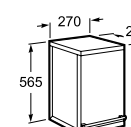

Szafka wisząca górna 27x56,5x24 cm drzwiczki prawe

NR REF.
A8564386XX

Szafka wisząca górna 27x56,5x24 cm drzwiczki lewe

NR REF.
A8564396XX