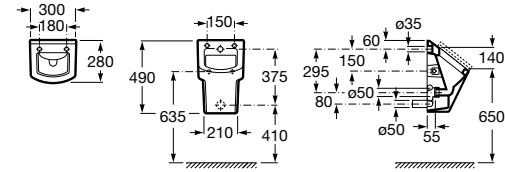

Pisuary

SERIA Hall
NR REF. A35362E000
ZASILANIE z tyłu