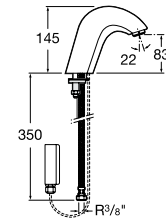

Baterie elektroniczne

Amura-E

- NR REF. A526171200
- NR REF. A526174700
- NR REF. A526174500
- NR REF. A525940307