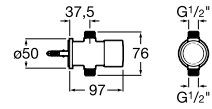

NR REF. A5A9124C00