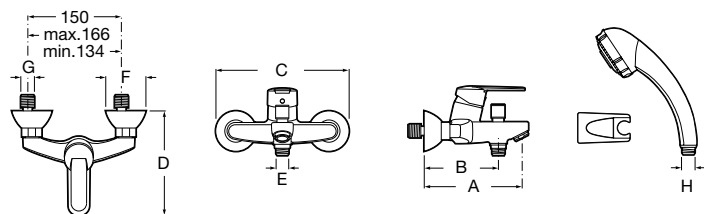

Baterie wannowo-natryskowe

Jednouchwytowe baterie wannowo-natryskowe ściennie

SERIA	NR REF.	A	B	C	D	E	F	G	H
Victoria-N	A5A0225C00	157	118	215	167	G1/2"	Ø65	G1/2"	-
Victoria-N	A5A0125C00	157	118	215	167	G1/2"	Ø65	G1/2"	G1/2"
L20	A5A0209C00	159	115	217	170	G1/2"	Ø67,5	G1/2"	-
L20	A5A0109C00	159	115	217	170	G1/2"	Ø67,5	G1/2"	G1/2"
Vectra	A5A0161C00	153	116	215	170	G1/2"	Ø65	G1/2"	G1/2"
Monodin-N	A5A0107C00	163	100,5	215	173	G1/2"	Ø65	G1/2"	G1/2"
Monojet-N	A5A0139C00	167	80	215	173	G1/2"	Ø70	G1/2"	G1/2"
Targa	A5A0160C00	165	125,4	217	178,7	G1/2"	Ø67,5	G1/2"	G1/2"
Esmal	A5A0131C00	157,2	71,5	220	177	G1/2"	Ø67,5	G1/2"	G1/2"
M2-N	A5A0168C00	166	70	215	179	G1/2"	Ø65	G1/2"	G1/2"
Moai	A5A0146C00	167	130	220	183	G1/2"	Ø67	G1/2"	G1/2"
Amura	A526245170	182	135	244	190	G1/2"	-	G1/2"	-
Amura	A526245070	182	135	244	190	G1/2"	-	G1/2"	G1/2"
Thesis	A5A0150C00	181	110	210	185	G1/2"	-	G1/2"	G1/2"
Modena	A5A0133C00	160	116	220	180	G1/2"	Ø70	G1/2"	G1/2"
Touch	A5A0147C00	160	80	210	167,2	G1/2"	-	G1/2"	G1/2"
L90	A5A0101C00	122	78	210	140	G1/2"	Ø60	G1/2"	G1/2"
Loft	A5A0143C00	205	78	215	220	G1/2"	Ø65	G1/2"	G1/2"
Loft Elite	A5A0151C00	205	78	215	220	G1/2"	Ø65	G1/2"	G1/2"
Betap	A5A0144C00	166,5	74	215	180	G1/2"	Ø58	G1/2"	G1/2"
Verona	A5062221F0	150	-	-	-	G1/2"	-	G1/2"	G1/2"
Evol	A5A0149C00	175	15	243	182	G1/2"	-	G1/2"	G1/2"