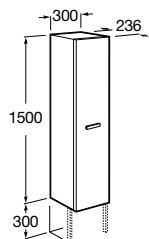

NR REF.
Victoria Basic 60 cm z szufladami - zestaw (umywalka 60x45 cm + szafka pod umywalkę 58,5x56,5x45 cm z 2 szufladami)*	A855854XXX
Victoria Basic 70 cm z szufladami - zestaw (umywalka 70x45 cm + szafka pod umywalkę 68,5x56,5x45 cm z 2 szufladami)*	A855853XXX
Victoria Basic 80 cm z szufladami - zestaw (umywalka 80x45 cm + szafka pod umywalkę 78,5x56,5x45 cm z 2 szufladami)*	A855852XXX
Victoria Basic 100 cm z szufladami - zestaw (umywalka 100x45 cm + szafka pod umywalkę 98,5x56,5x45 cm z 2 szufladami)*	A855851XXX
Victoria Basic 120 cm z szufladami - zestaw (umywalka podwójna 120x45 cm + szafka pod umywalkę 118,5x56,5x45 cm z 4 szufladami) **	A855850XXX

Kolumna obustronna z półkami 30x150x23,6 cm