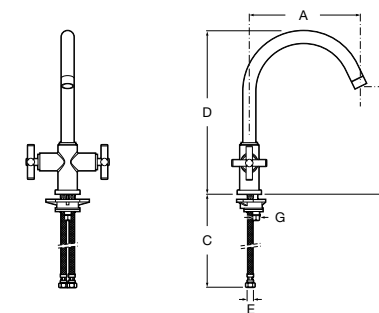

Baterie zlewozmywakowe

Dwuuchwytowe baterie zlewozmywakowe sztorcowe

SERIA	NR REF.	A	B	C	D	E	G
Loft	A5A8443C00	225	220	360	335	G3/8"	M8
Loft Elite	A5A8451C00	225	220	360	335	G3/8"	M8
Verona	A5061388F0	230	170		240	G3/8"