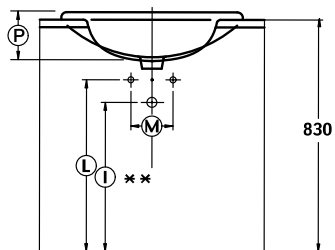

Umywalki półblatowe i meblowe

Umywalki półblatowe

P=GŁĘBOKOŚĆ UMYWALKI

SERIA	NR REF.	A x B	I	L	M	P
Victoria	A32739E..0	500 x 410	540	620	150	140
Gap	A32747S..0	560 x 400	530	610	150	120
Giralda	A327467..0	560 x 450	540	620	150	150
Giralda	A327466..0	650 x 515	540	620	150	150
Dama	A325326..1	650 x 515	540	620	150	155
Meridian	A32724S..0	550 x 420	530	610	150	100