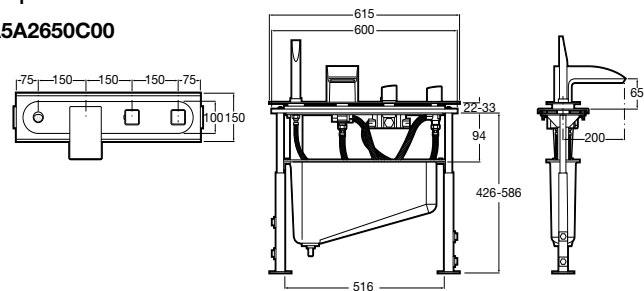

Thesis-T

NR REF. A5A2650C00