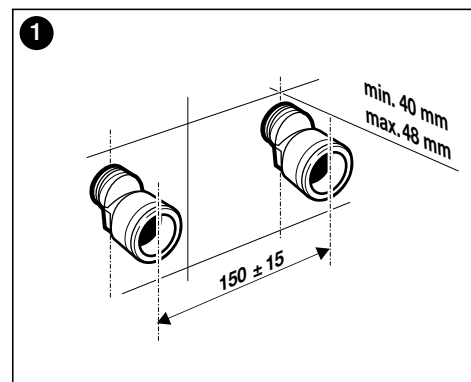

Baterie natryskowe oraz wannowo-natryskowe ściene