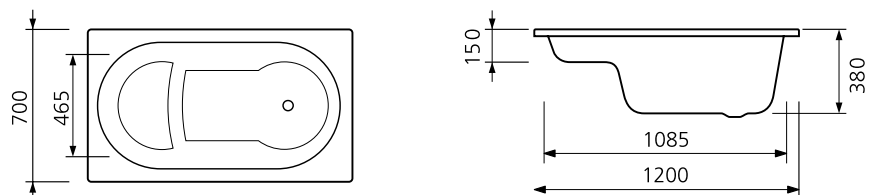

Wanna Madalena z siedziskiem

NR REF. A247983000