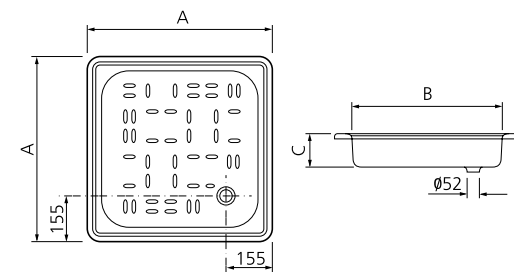

Brodzik Madalena z ryflowanym dnem

NR REF.	A	B	C
DC0801200M	800	696	160
DC0713200M	700	596	160