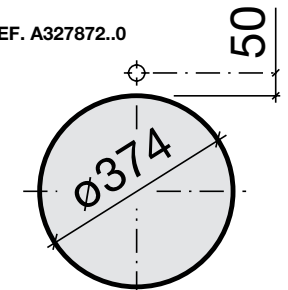

Foro NR REF. A327872..0