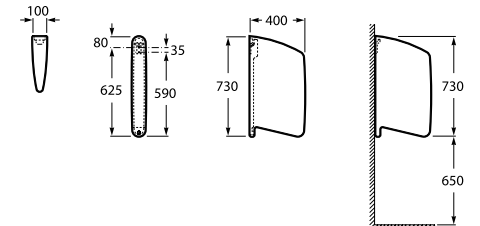

SERIA Wing, przegroda pisuarowa
NR REF. A387090000