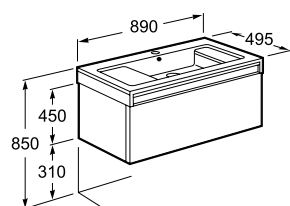

NR REF.

Szafka pod umywalkę 89x49,5 cm - dąb **A856220609**

Szafka pod umywalkę 89x49,5 cm - orzech **A856220622**

NR REF.

Lustro z oświetleniem 130x60 cm **A856225000**

Lustro z oświetleniem 110x60 cm **A856224000**

Lustro z oświetleniem 90x60 cm **A856223000**

ZOOM

ceramika, wanny, baterie, meble łazienkowe