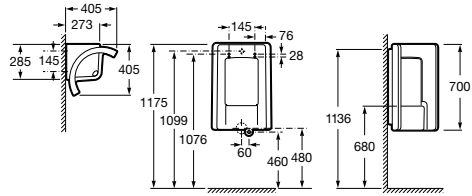

Pisuary

SERIA Site
NR REF. A359601000
ZASILANIE z tyłu