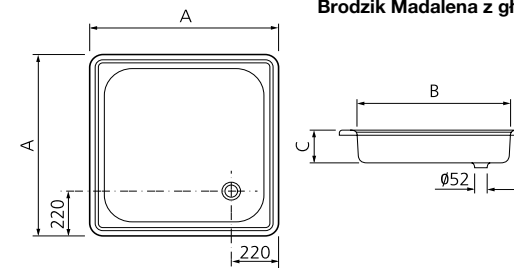

Wanny stalowe

Wanna Madalena z dwoma otworami na baterię

NR REF.	A	B	Pojemność (l)
DB70C2900N	1700	1255	195
DB60C2900N	1600	1157	180
DB50C2900N	1500	1057	165
DB40C2900N	1400	1000	150

Brodziki stalowe

Brodzik Madalena z gładkim dnem