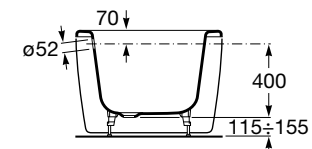

Wanny żeliwne wolnostojące

Faro

NR REF. A233750000