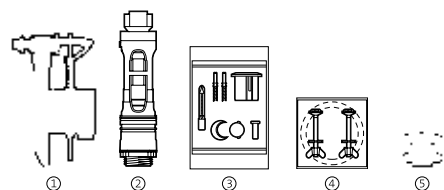

Victoria

RYSUNEK	NR REF. DOTYCHCZASOWY	NR REF. AKTUALNY
1	A822011001	AH0001100R
2	A822023000	AH0003400R
3		A822043201
2+3		AH0000400R
4	A822029000	AV0007400R
5	A526801314	AV0012600R
	A527002510	AV0007500R
	A527003310	AV0007200R
2	A822022000	AH0003200R