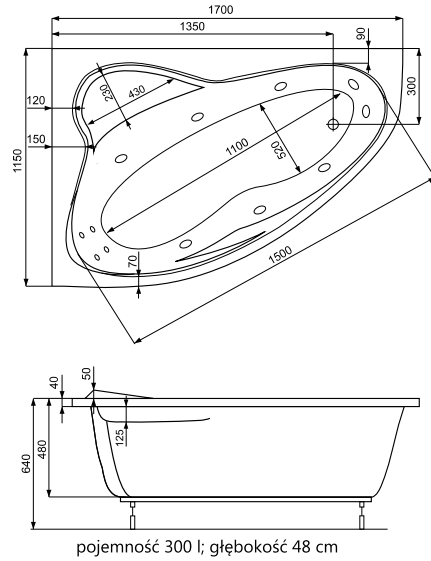

Europa 170 x 115

wanna lewa **NR REF. PWAD2..ZN000000**
wanna prawa **NR REF. PWAD1..ZN000000**