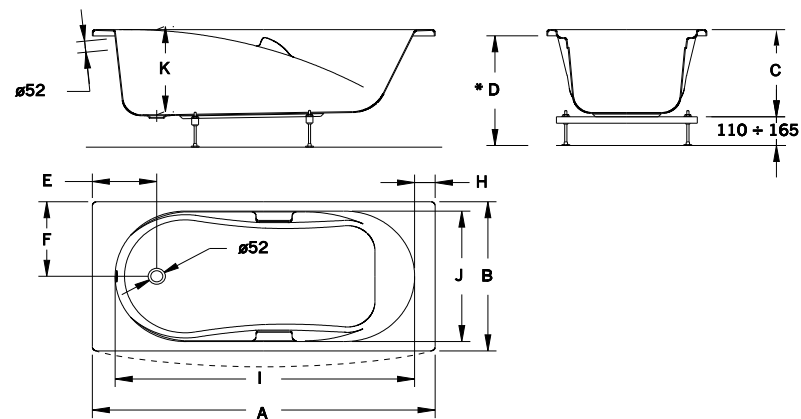

Wanny akrylowe prostokątne

SERIA	NR REF.	A	B	C	D	E	F	H	I	J	K	Poj. w litrach
Klio 120x70	PWPA8..ZN000000	1200	700	400	615	290	350	80	1070	540	400	135
Klio 130x70	PWPAX..ZN000000	1300	700	420	615	290	350	80	1170	555	420	145
Klio 140x70	PWP64..ZN000000	1400	700	400	615	310	350	90	1210	500	400	155
Klio 150x70	PWP65..ZN000000	1500	700	400	615	310	350	90	1310	500	400	165
Klio 160x70	PWP66..ZN000000	1600	700	400	615	310	350	90	1410	500	400	175
Klio 170x70	PWPA4..ZN000000	1700	700	410	615	310	350	95	1535	500	410	200
Linea 140x70	PWPNA..ZN000000	1400	700	430	615	300	350	60	1220	580	420	160
Linea 150x70	PWPNB..ZN000000	1500	700	430	615	300	350	60	1320	580	420	165
Linea 160x70	PWPNC..ZN000000	1600	700	430	615	300	350	60	1420	580	420	175
Linea 170x70	PWPNP..ZN000000	1700	700	430	615	300	350	60	1450	530	420	175
Linea 170x75	PWPJB..ZN000000	1700	750	430	620	300	375	70	1450	560	430	185
Linea 180x80	PWPJX..ZN000000	1800	800	420	620	300	400	70	1550	610	420	203
Linea 160x75 XL	PWP3F10ZN000000	1600	750	505	675	300	375	60	1420	530	510	215
Linea 170x75 XL	PWP3G10ZN000000	1700	750	505	675	300	375	70	1450	530	510	230
Muza 140x70	PWPD4..ZN000000	1400	700	425	610	300	350	50	1300	555	430	140
Muza 150x70	PWPD5..ZN000000	1500	700	425	610	300	350	50	1400	555	430	150
Muza 160x70	PWPD6..ZN000000	1600	700	425	610	300	350	50	1500	555	430	160
Muza 170x70	PWPD7..ZN000000	1700	700	425	610	300	350	50	1600	555	430	170
Muza 140x75	PWPH1..ZN000000	1400	750	425	610	300	375	50	1300	600	430	150
Muza 150x75	PWPH2..ZN000000	1500	750	425	610	300	375	50	1400	600	430	160
Muza 160x75	PWPE8..ZN000000	1600	750	425	610	300	375	50	1500	600	430	170
Muza 170x75	PWPH3..ZN000000	1700	750	430	610	300	375	50	1580	600	430	180
Gemini 170x80	PWPD8..ZN000000	1700	800	410	610	305	305	40	1620	620	410	180
Gemini 180x80	PWPD9..ZN000000	1800	800	410	610	305	305	40	1720	620	410	190
Sidney 175x75	PWPNS..ZN000000	1750	750	460	610	875	375	40	1670	595	420	185
Vita 170x75	PWPJ9..ZN000000	1700	750	460	610	850	240	70	1560	600	460	190
Vita 180x80	PWPE7..ZN000000	1800	800	460	610	900	250	70	1660	640	460	235
Vita 180x90	PWPH8..ZN000000	1800	900	460	610	900	290	70	1660	725	460	290
Vita 190x90	PWPH9..ZN000000	1900	900	490	610	950	290	75	1750	725	490	320
Windsor 180x85	PWPNT..ZN000000	1800	850	470	630	962	425	80	1640	640	470	265
Windsor 190x85	PWPNN..ZN000000	1900	850	470	630	1020	425	80	1740	640	470	275
Fantasy 185 x 115	PWP1H..ZS000000	1845	1150	450	610	450	575	75	1700	990	450	415