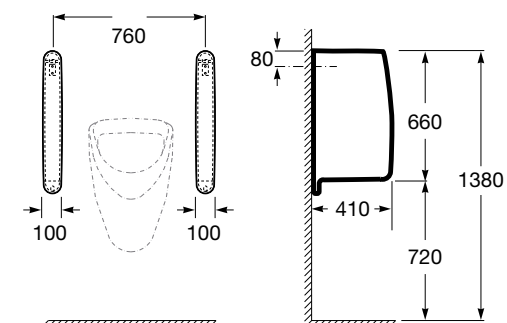

Przegroda pisuarowa

Madalena - NR REF. A38709P000