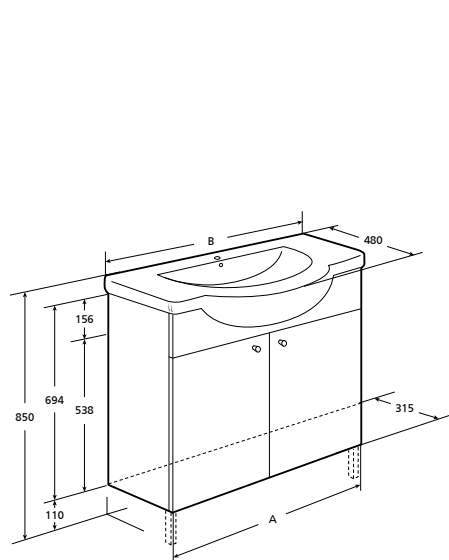

Zestaw Unik	A	B	NR REF.
70	666	701	WMPDRMD5Z0000F1
70	666	701	WMPDRMD5Z5100F1
80	766	800	WMPDRMD6Z0000F1
80	766	800	WMPDRMD6Z5100F1

	NR REF.
Kolumna	WM432MD1Z0000F1
Kolumna	WM432MD1Z5100F1