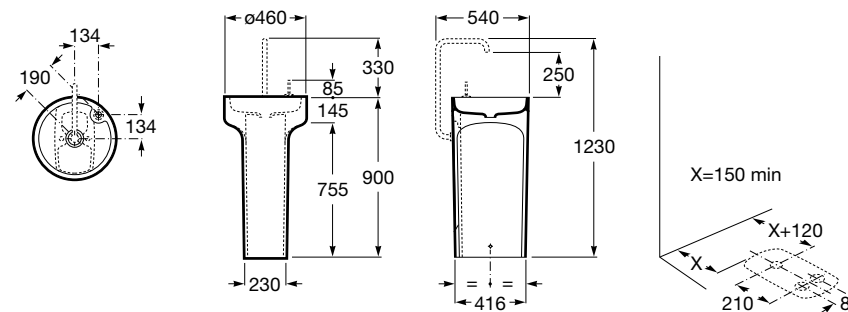

Umywalki wolnostojące

SERIA	NR REF.	A x B
Amberes Ø 460	A893030001	560 x 420