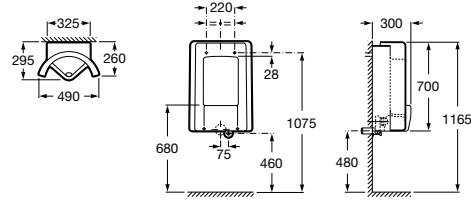

SERIA Site Frontal
NR REF. A359605000
ZASILANIE z tyłu