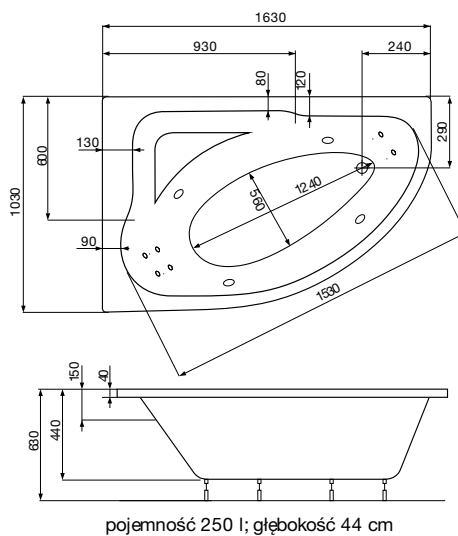

Klio Asym 163 x 103

wanna lewa **NR REF. PWA15..ZN000000**
wanna prawa **NR REF. PWA14..ZN000000**