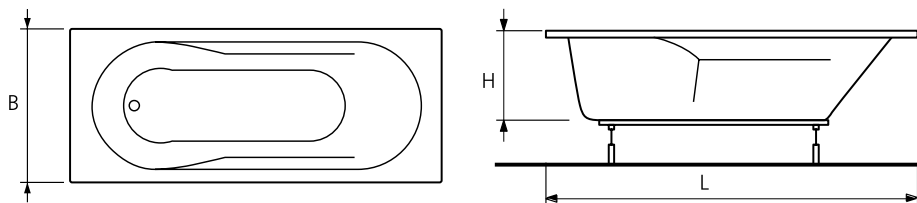

Wanny akrylowe

Wanna Madalena

NR REF.	L	B	H	Pojemność (l)
A247920000	1700	750	430	190
A247921000	1700	700	405	180
A247922000	1600	700	405	170
A247923000	1500	700	405	160
A247924000	1400	700	405	150