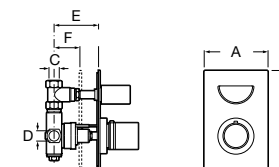

Baterie wannowo-natryskowe

Termostatyczne baterie wannowo-natryskowe podtynkowe

SERIA	NR REF.	A	B	C	D	E	F
Victoria-N-T	A5A2818C00	100	176	G1/2"	G1/2"	80	55
Targa-T	A5A2860C00	100	183	G1/2"	G1/2"	80	54,5
Moai-T	A5A2846C00	120	180	G1/2"	G1/2"	106	79
Amura-T	A526245780		212	G1/2"	G3/4"	90	60
Thesis-T	A5A2850C00	107	176	G1/2"	G1/2"	80	55
Touch-T	A5A2847C00	120	180	G1/2"	G1/2"	80	53
Loft-T	A5A0643C00	-	200	G1/2"	G1/2"	81	43
Element-T	A5A2862C00	120	180	G1/2"	G1/2"	80	53
Element-T	A5A2762C00	120	180	G1/2"	G1/2"	80	53