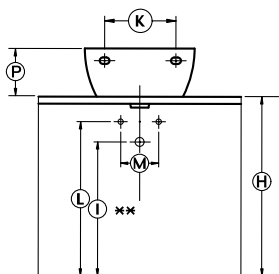

Umywalki nablátowe