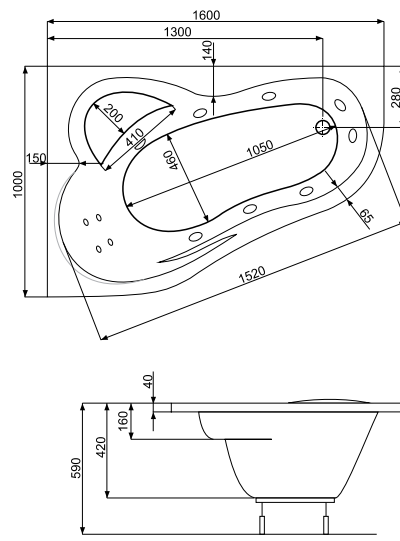

Leda 160 x 100

wanna lewa **NR REF. PWA04..ZN000000**
wanna prawa **NR REF. PWA05..ZN000000**

pojemność 200 l; głębokość 42 cm