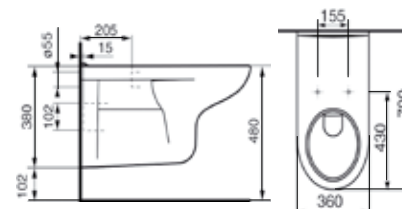

Victoria Dostępna Łazienka **NR REF. A346237000**