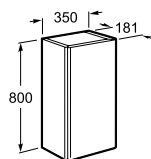

Meridian-N

Zestaw łazienkowy 85
(umywalka 85x46 cm + szafka pod umywalkę z szufladą 82,5x45x44,5 cm)

NR REF.
A8557099XX

Kolumna obustronna z półkami 35x80x18 cm

NR REF.
A8563719XX