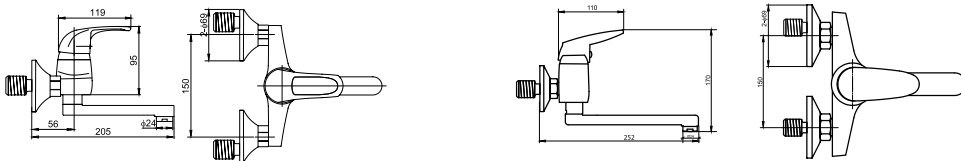

Baterie zlewozmywakowe ściennie

SERIA	NR REF.	SERIA	NR REF.
Sigma	WM351FS7Z000001	Gram	WM351FG7Z000001