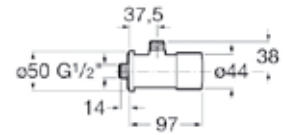

NR REF. A5A9224C00