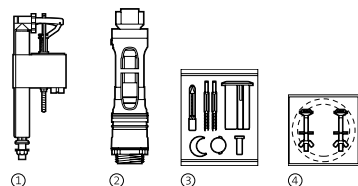

Dama Senso

RYSUNEK		NR REF. DOTYCHCZASOWY	NR REF. AKTUALNY
1+2+3+4	Mechanizm kompletny "3/6L"	A822850001	AH0004900R
1	Mechanizm napelniający "Dolny"	A822010000	AH0001000R
2	Mechanizm spustowy "3/6L" (nowy)	A822023000	AH0003400R
3	Przycisk spustowy 2-funkcyjny (wysoki)	A822044001	AH0001700R
2+3	Mechanizm spustowy "3/6L" z przyciskiem		AH0000400R
4	Zestaw montażowy zbiornik-miska	A822026000	AV0008000R
	Zestaw montażowy do umywalk ściennych	A527002510	AV0007500R
	Zestaw montażowy do misek i bidetów stojących	A527003010	AV0007600R
	Sprężyny montażowe do półpostamentów	A527004214	AV0015900R