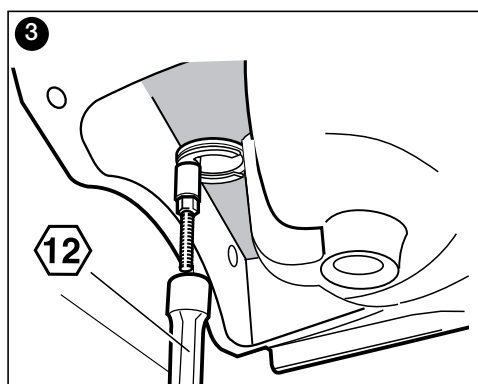

Baterie umywalkowe sztorcowe