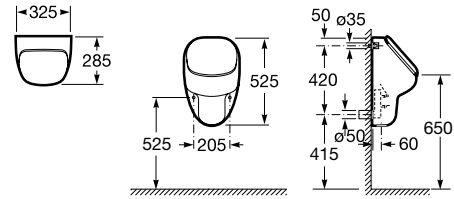

SERIA Urinett z pokrywą
NR REF. A359097..0
ZASILANIE z tyłu