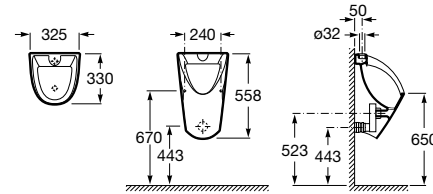

SERIA Chic
NR REF. A35945N000
ZASILANIE z góry