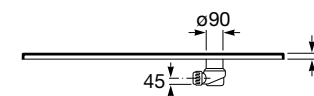

Brodziki

Terran
Brodzik z konglomeratu

- NR REF. AP1013E82BC01..0 1000 x 700 x 26 mm.
- NR REF. AP1014B02BC01..0 1200 x 700 x 28 mm.
- NR REF. AP1015782BC01..0 1400 x 700 x 31 mm.
- NR REF. AP1016402BC01..0 1600 x 700 x 31 mm.
- NR REF. AP1017082BC01..0 1800 x 700 x 31 mm.

shower trays with frame		shower trays frameless	
A	B	A	B
1000	36	1000	26
1200	38	1200	28
1400	41	1400	31
1600	41	1600	31
1800	41	1800	31

Terran
Brodzik z konglomeratu

- NR REF. AP1013E832001..0 1000 x 800 x 26 mm.
- NR REF. AP1014B032001..0 1200 x 800 x 28 mm.
- NR REF. AP10157832001..0 1400 x 800 x 31 mm.
- NR REF. AP10164032001..0 1600 x 800 x 31 mm.
- NR REF. AP10170832001..0 1800 x 800 x 31 mm.