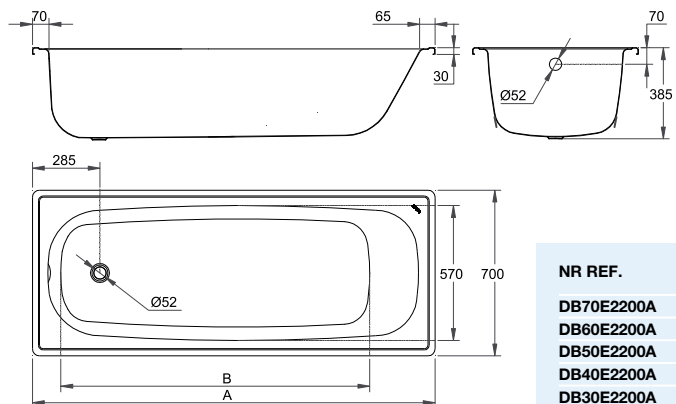

Wanny stalowe

Wanna Madalena

NR REF.	A	B	Pojemność (l)
DB70E2200A	1700	1305	190
DB60E2200A	1600	1205	180
DB50E2200A	1500	1105	170
DB40E2200A	1400	1005	160
DB30E2200A	1300	905	150