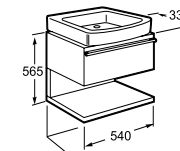

Szafka pod umywalkę 55, 52, 45 cm z szufladą 54x56,5x33,5 cm

NR REF.
A8564326XX