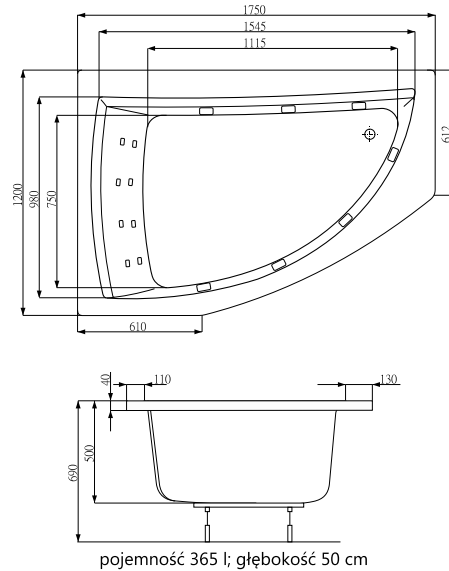

Quarzo 180 x 90

NR REF. PWPJ4..ZS000000

Aura 190 x 100

NR REF. PWR78..ZN000000

Aquamarina 175 x 100

wanna lewa **NR REF. PWA13..ZN000000**
 wanna prawa **NR REF. PWA15..ZN000000**

Aquamarina 175 x 120

wanna lewa **NR REF. PWAJ8..ZN000000**
 wanna prawa **NR REF. PWAJ7..ZN000000**