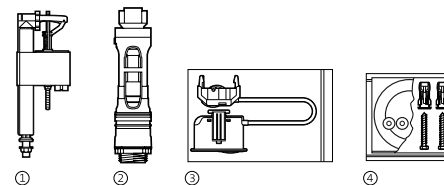

Element

RYSUNEK		NR REF. DOTYCHCZASOWY	NR REF. AKTUALNY
1+2+3+4	Mechanizm kompletny "3/6L"		A822860001
1	Mechanizm napelniający "Dolny"	A822010000	AH0001000R
2	Mechanizm spustowy "3/6L"	A822023800	AH0004800R
3	Przycisk spustowy 2-funkcyjny (wysoki)	A822044001	AH0001700R
4	Zestaw montażowy zbiornik-miska		A822028100
	Kolanko do o/pionowego (21 cm od ściany)	A526505414	AV0007900R
	Zestaw montażowy do umywalk ściennych	A527002510	AV0007500R
	Zestaw montażowy do misek i bidetów stojących	A527003010	AV0007600R
	Zestaw montażowy do misek i bidetów podwieszanych		A822039000