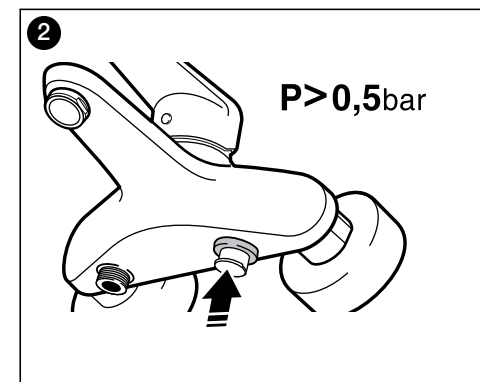

Baterie natryskowe oraz wannowo-natryskowe ściene