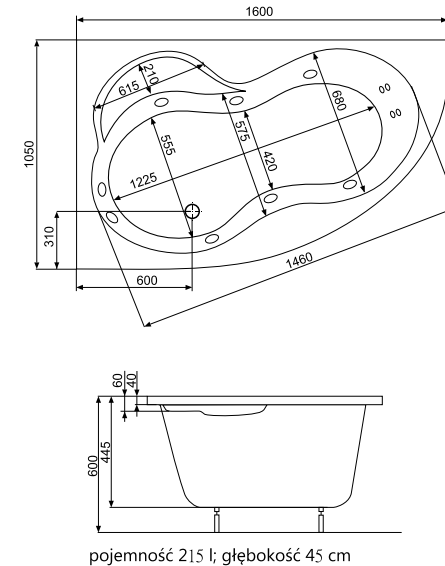

Mistral 160 x 105

wanna lewa **NR REF. PWA3Y..ZN000000**
wanna prawa **NR REF. PWA6F..ZN000000**