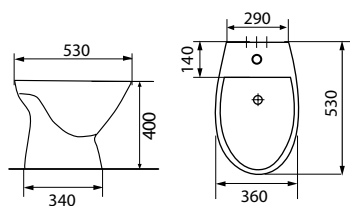

Bidet stojący

Viva - NR REF. A350670000