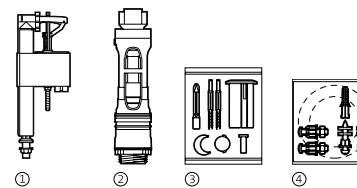

Veranda

RYSUNEK		NR REF. DOTYCHCZASOWY	NR REF. AKTUALNY
1+2+3+4	Mechanizm kompletny "3/6L"		A822861201
1	Mechanizm napelniający "Dolny"	A822010000	AH0001000R
2	Mechanizm spustowy "3/6L" (nowy)	A822023000	AH0003400R
3	Przycisk spustowy 2-funkcyjny (wysoki)	A822044001	AH0001700R
2+3	Mechanizm spustowy "3/6L" z przyciskiem		AH0000400R
4	Zestaw montażowy zbiornik-miska		A822028100
	Kolanko do o/pionowego (21 cm od ściany)	A526505414	AV0007900R
	Zestaw montażowy do umywalk ściennych	A527002510	AV0007500R
	Zestaw montażowy do umywalk nablátowych		A822045300
	Zestaw montażowy do misek i bidetów stojących	A527003010	AV0007600R
	Sprężyny montażowe do półpostumentów		A527004214