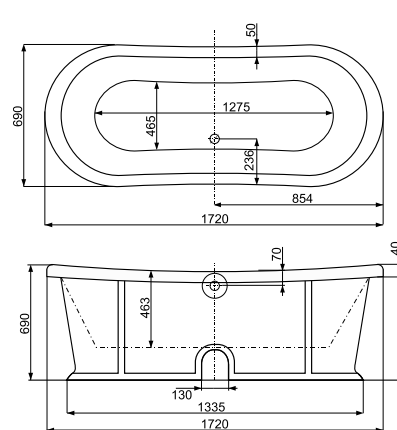

Vogue 172 x 69

NR REF. PWKPI10ZP0C0000

pojemność 215 l; głębokość 46 cm