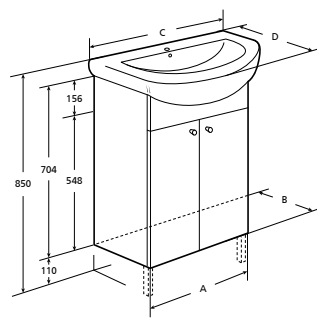

Madalena

	NR REF.
Zestaw Unik 40	WMPDRMD1Z0000F1
Zestaw Unik 40	WMPDRMD1Z5100F1

Zestaw Unik	A	B	C	D	NR REF.
50	466	294	505	395	WMPDRMD2Z0000F1
50	466	294	505	395	WMPDRMD2Z5100F1
60	566	347	600	490	WMPDRMD4Z0000F1
60	566	347	600	490	WMPDRMD4Z5100F1