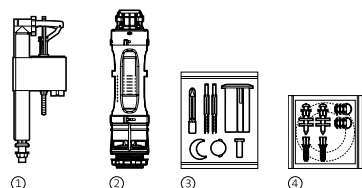

Happening

RYSUNEK		NR REF. DOTYCHCZASOWY	NR REF. AKTUALNY
1+2+3+4	Mechanizm kompletny "3/6L"		A822860001
1	Mechanizm napelniający "Dolny"	A822010000	AH0001000R
2	Mechanizm spustowy "3/6L"	A822023800	AH0004800R
3	Przycisk spustowy "3/6L" (wysoki)	A822044001	AH0001700R
4	Zestaw montażowy zbiornik-miska		A822028100
	Kolanko do o/pionowego (21 cm od ściany)	A892009000	AV0007700R
	Zestaw montażowy do umywalk ściennych	A527002510	AV0007500R
	Zestaw montażowy do misek i bidetów stojących	A527003010	AV0007600R
	Sprężyny montażowe do półpostumentów	A527004214	AV0015900R