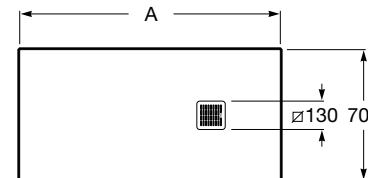

shower trays with frame		shower trays frameless	
A	B	A	B
1000	36	1000	26
1200	38	1200	28
1400	41	1400	31
1600	41	1600	31
1800	41	1800	31

Terran
Brodzik z konglomeratu

- NR REF. AP1013E832001..0 1000 x 800 x 26 mm.
- NR REF. AP1014B032001..0 1200 x 800 x 28 mm.
- NR REF. AP10157832001..0 1400 x 800 x 31 mm.
- NR REF. AP10164032001..0 1600 x 800 x 31 mm.
- NR REF. AP10170832001..0 1800 x 800 x 31 mm.