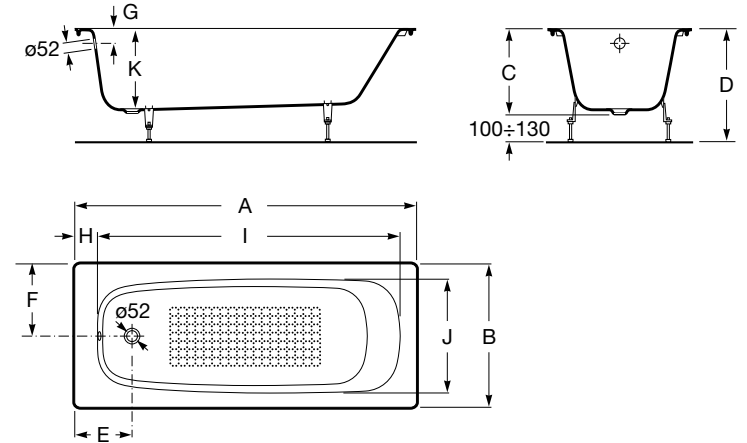

Wanny żeliwne prostokątne

SERIA	NR REF.	A	B	C	D	E	F	G	H	I	J	K	Poj. w litrach
Continental 170x70	A212911..1	1700	700	420	520-550	285	350	70	100	1530	570	400	182
Continental 160x70	A212912..1	1600	700	420	520-550	285	350	70	100	1430	570	400	170
Continental 150x70	A212913..1	1500	700	420	520-550	285	350	70	100	1330	570	400	161
Continental 140x70	A212914..1	1400	700	420	520-550	285	350	70	100	1230	560	400	144
Continental 120x70	A211506..1	1200	700	390	490-520	260	350	60	75	1050	550	370	117
Continental 100x70	A211507..1	1000	700	390	490-520	260	350	60	75	850	550	370	95
Continental 100x70 z siedziskiem	A213000..1	1000	700	420/225	530-560	260	350	65	75	850	550	410	88
Haiti 2000 170x80	A232770..1	1700	800	420	520-550	285	400	70	100	1490	680	400	190
Haiti 2000 160x80	A233070..1	1600	800	420	520-550	285	400	70	100	1390	680	400	180
Haiti 2000 150x80	A233250..1	1500	800	420	520-550	285	400	70	100	1290	680	400	168
Haiti 2000 140x75	A233170..1	1400	750	420	520-550	285	375	70	100	1190	630	400	145
Malibu 170x75	A230970..1	1700	750	420	520-550	285	375	70	100	1513	630	400	185
Malibu 160x75	A231070..1	1600	750	420	520-550	285	375	70	100	1413	630	400	171
Malibu 150x75	A231570..1	1500	750	420	520-550	285	375	70	100	1313	630	400	165
Tampa 170x80	A233850000	1700	800	470	585-600	285	400	70	100	1470	660	450	210