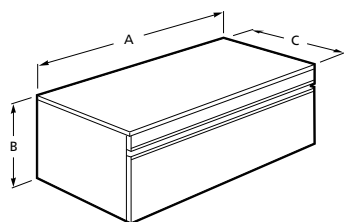

Viva

A	B	C
600	350	350
730	350	350

NR REF. Szafka pod umywalkę z szufladą

A856255604 60 × 35 × 35 cm

A856258604 73 × 35 × 35 cm