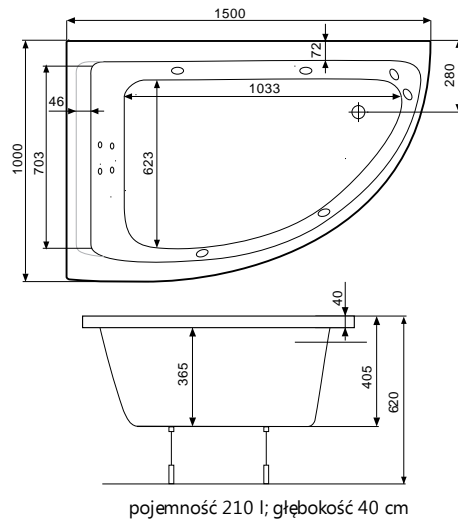

Klio Asym 140 x 80

wanna lewa **NR REF. PWAA6..ZN000000**
 wanna prawa **NR REF. PWAA5..ZN000000**

Viva Klio 150 x 100

wanna lewa **NR REF. PWA2A..ZN000000**
 wanna prawa **NR REF. PWA2B..ZN000000**

Mistral 150 x 105