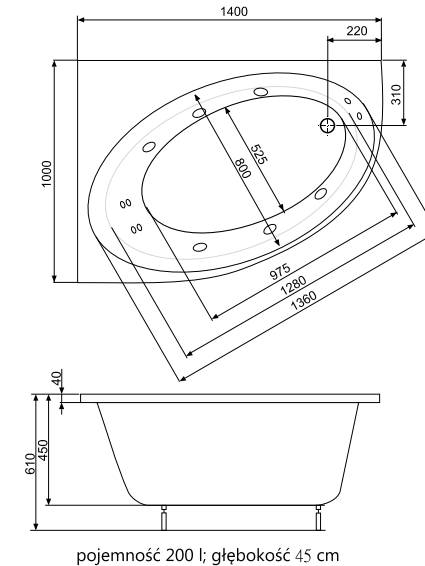

Orbita 140 x 100

wanna lewa **NR REF. PWA90..ZN000000**
wanna prawa **NR REF. PWA11..ZN000000**