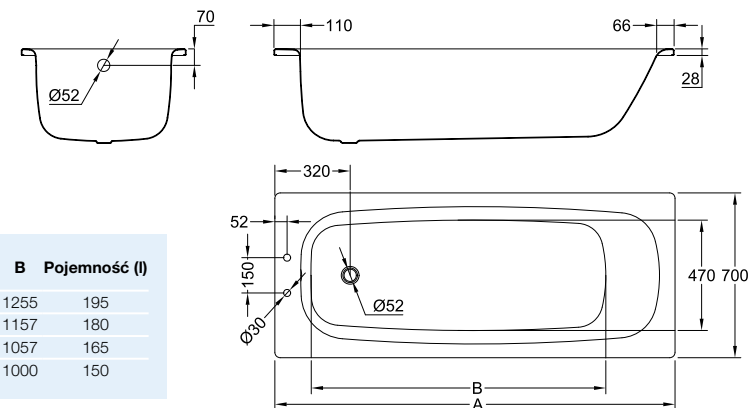

Wanny stalowe

Wanna Madalena z dwoma otworami na baterię

NR REF.	A	B	Pojemność (l)
DB70C2900N	1700	1255	195
DB60C2900N	1600	1157	180
DB50C2900N	1500	1057	165
DB40C2900N	1400	1000	150