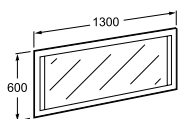

Stratum

NR REF.

Szafka pod umywalkę 129x49,5 cm - dąb **A856222609**

Szafka pod umywalkę 129x49,5 cm - orzech **A856222622**

NR REF.

Szafka pod umywalkę 109x49,5 cm - dąb **A856221609**

Szafka pod umywalkę 109x49,5 cm - orzech **A856221622**

NR REF.

Szafka pod umywalkę 89x49,5 cm - dąb **A856220609**

Szafka pod umywalkę 89x49,5 cm - orzech **A856220622**

NR REF.

Lustro z oświetleniem 130x60 cm **A856225000**

Lustro z oświetleniem 110x60 cm **A856224000**

Lustro z oświetleniem 90x60 cm **A856223000**

ZOOM

ceramika, wanny, baterie, meble łazienkowe