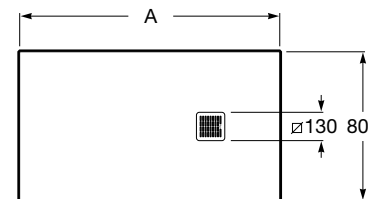

shower trays with frame		shower trays frameless	
A	B	A	B
1000	36	1000	26
1200	38	1200	28
1400	41	1400	31
1600	41	1600	31
1800	41	1800	31

Victoria Basic

	NR REF.
Victoria Basic 60 cm z drzwiami - zestaw (umywalka 60x45 cm + szafka pod umywalkę 58,5x56,5x45 cm z 2 drzwiami)*	A855880XXX
Victoria Basic 70 cm z drzwiami - zestaw (umywalka 70x45 cm + szafka pod umywalkę 68,5x56,5x45 cm z 2 drzwiami)*	A855881XXX
Victoria Basic 80 cm z drzwiami - zestaw (umywalka 80x45 cm + szafka pod umywalkę 78,5x56,5x45 cm z 2 drzwiami)*	A855882XXX