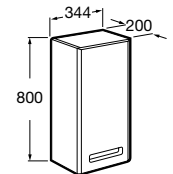

NR REF.
Kolumna lewa z półkami 34,4x80x20 (zawias po lewej)	A856528XXX
Kolumna prawa z półkami 34,4x80x20 (zawias po prawej)	A856527XXX