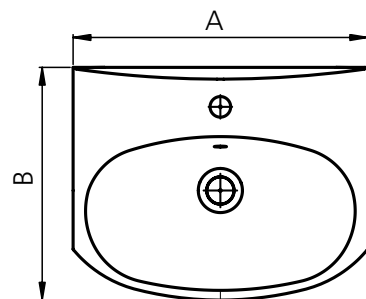

Umywalki meblowe

Madalena meblowa 60 x 48,9 cm

NR REF. WM813033Z001002

Madalena meblowa 50,5 x 39,5 cm

NR REF. WM813031Z001002

Madalena meblowa 40 x 34,5 cm

NR REF. WM813012Z0010F2