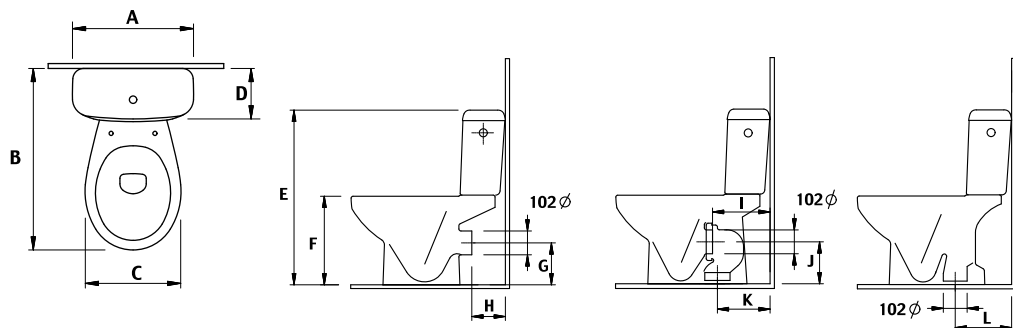

NR REF. WM813031Z001002

Madalena meblowa 40 x 34,5 cm

NR REF. WM813012Z0010F2

A	B	C
600	489	280
505	395	235
400	345	170

WC Kompakty

SERIA	NR REF. MISKI	ODPŁYW	NR REF. ZBIORNIKA	A	B	C	D	E	F	G	H	I	J	K	L
Viva Compact	WM821024Z00LDF1	poziomy		360	600	360	140	785	400	180	-	150	180	210	-
Viva	A342671000	poziomy	A343671000	360	600	360	160	780	400	180	120	-	-	-	-
Viva	WM821027Z0000F1	pionowy	A343671000	360	600	360	160	780	400	-	-	-	-	-	210
Elena	WM821EL6Z00LPF1	poziomy		355	665	350	167	735	385	180	140	-	-	-	-
Elena	WM822EL6Z00LPF1	poziomy		355	665	350	167	735	385	180	140	-	-	-	-
Madalena	A342597000	poziomy	A341592000	355	680	373	179	750	395	180	155	-	-	-	-
Madalena	WM821MD7Z000002	pionowy	A341592000	355	670	375	165	760	390	-	-	-	-	-	120