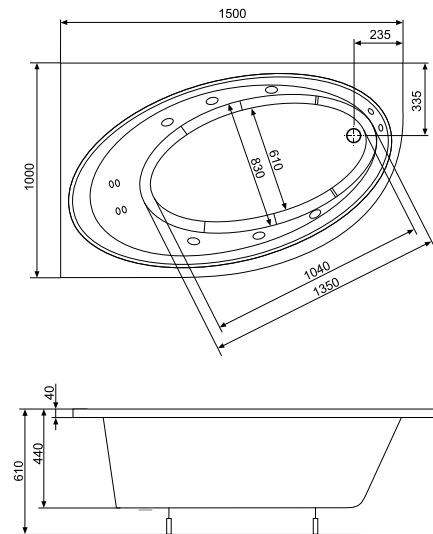

Orbita 150 x 100

wanna lewa **NR REF. PWA04..ZN000000**
wanna prawa **NR REF. PWA05..ZN000000**

pojemność 215 l; głębokość 44 cm