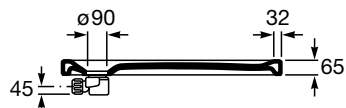

Frontalis
brodzik ceramiczny
NR REF. A373581..0

Easy Corner
Brodzik ceramiczny
NR REF. A374798..1 800x800 mm
NR REF. A374797..1 900x900 mm