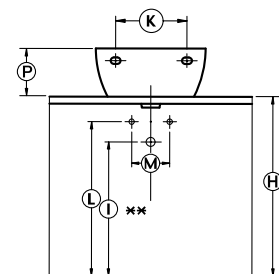

Umywalki nablátowe