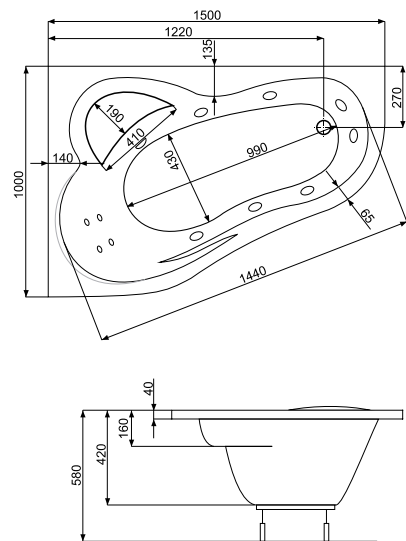

Orbita 160 x 100

wanna lewa **NR REF. PWA08..ZN000000**
wanna prawa **NR REF. PWA09..ZN000000**

pojemność 230 l; głębokość 44 cm

Leda 150 x 100

wanna lewa **NR REF. PWA05..ZN000000**
wanna prawa **NR REF. PWA04..ZN000000**