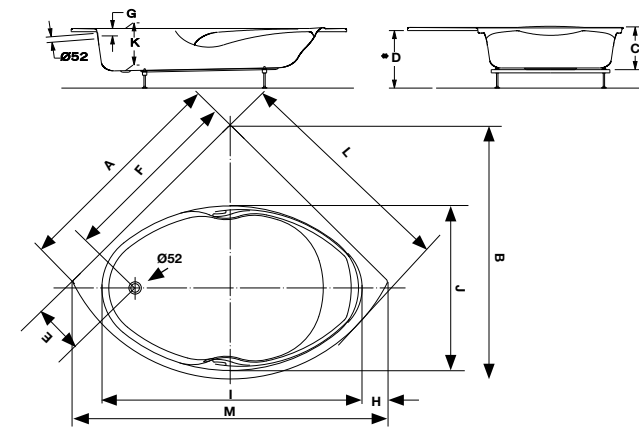

Wanny akrylowe symetryczne

SERIA	NR REF.	A	B	C	D	E	F	G	H	I	J	K	L	M	Poj. w litrach
Easy	A248189000	1350	1460	438	515	267	1073	70	338	915	680	420	1350	1910	340
Bali 145x145	A247661..0	1430	1529	435	542	429	1010	75	214	1547	907	420	1450	2021	320
Bali 130x130	A248070..0	1300	1325	438	545	294	980	75	245	1365	715	420	1300	1820	280
Novara	A247648..1	1469	1600	420	540	388	1194	70	296	1594	1120	420	1500	1967	332