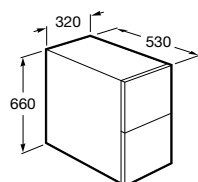

Barcelona

	NR REF.
Szafka pod umywalkę boczna 32x66x53 cm - Biały połysk	A856404959
Szafka pod umywalkę boczna 32x66x53 cm - Czarny połysk	A856404969