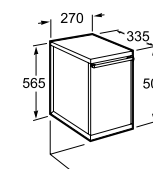

Szafka wisząca dolna 27x56,5x33,5 cm drzwiczki prawe

NR REF.
A8564366XX

Szafka wisząca dolna 27x56,5x33,5 cm drzwiczki lewe

NR REF.
A8564376XX