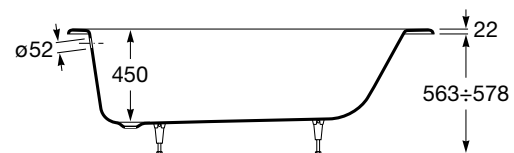

Tampa

NR REF. A233850000