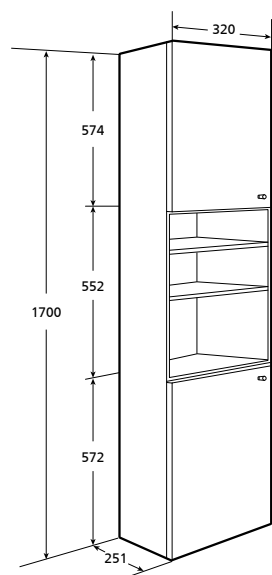

Zestaw Unik	A	B	NR REF.
70	666	701	WMPDRMD5Z0000F1
70	666	701	WMPDRMD5Z5100F1
80	766	800	WMPDRMD6Z0000F1
80	766	800	WMPDRMD6Z5100F1

	NR REF.
Kolumna	WM432MD1Z0000F1
Kolumna	WM432MD1Z5100F1