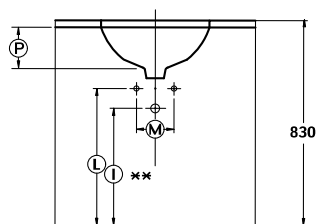

Umywalki podblatowe