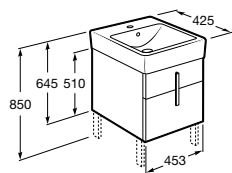

Meridian-N

Zestaw łazienkowy 85
(umywalka 85x46 cm + szafka pod umywalkę z szufladą 82,5x45x44,5 cm)

NR REF.
A8557099XX

Kolumna obustronna z półkami 35x80x18 cm

NR REF.
A8563719XX

Diverta

Szafka pod umywalkę z dwoma szufladami 45,3x42,5x51 cm do umywalki Diverta 47 cm