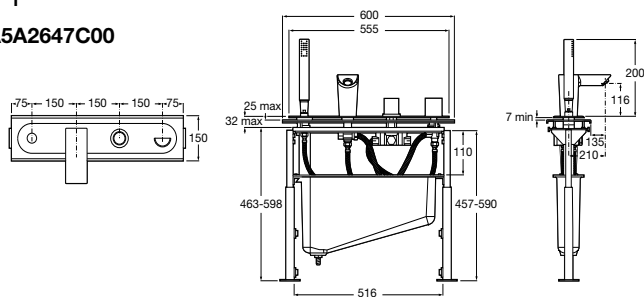

Touch-T

NR REF. A5A2647C00