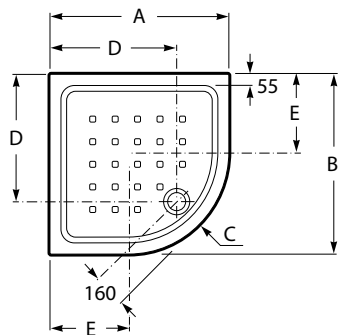

Easy Corner
Brodzik ceramiczny
NR REF. A374798..1 800x800 mm
NR REF. A374797..1 900x900 mm