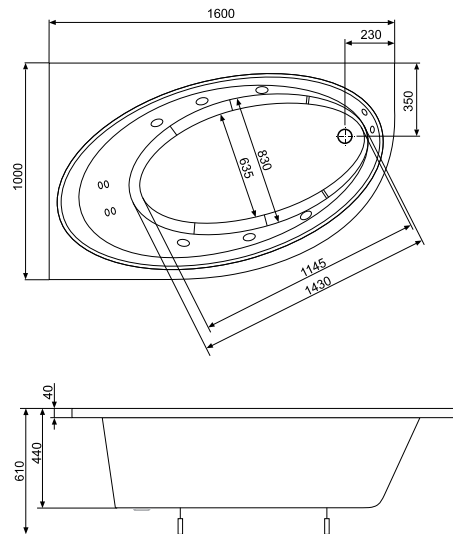

Orbita 160 x 100

wanna lewa **NR REF. PWA08..ZN000000**
wanna prawa **NR REF. PWA09..ZN000000**

pojemność 230 l; głębokość 44 cm