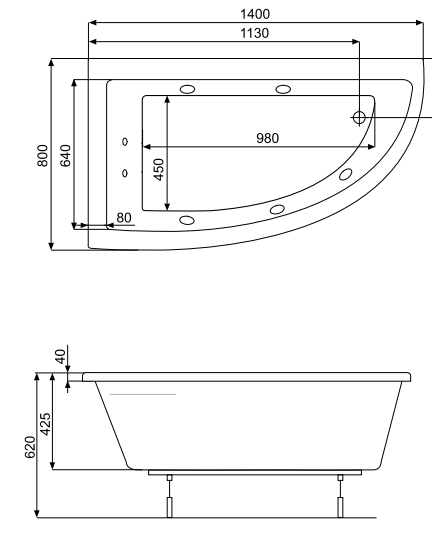

Laura 140 x 80

wanna lewa **NR REF. PWANH..ZN000000**
wanna prawa **NR REF. PWANK..ZN000000**

pojemność ok. 175 l; głębokość 42 cm