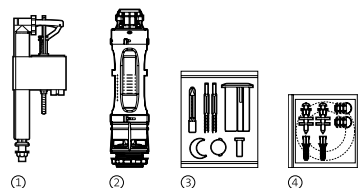

Element

RYSUNEK		NR REF. DOTYCHCZASOWY	NR REF. AKTUALNY
1+2+3+4	Mechanizm kompletny "3/6L"		A822860001
1	Mechanizm napelniający "Dolny"	A822010000	AH0001000R
2	Mechanizm spustowy "3/6L"	A822023800	AH0004800R
3	Przycisk spustowy 2-funkcyjny (wysoki)	A822044001	AH0001700R
4	Zestaw montażowy zbiornik-miska		A822028100
	Kolanko do o/pionowego (21 cm od ściany)	A526505414	AV0007900R
	Zestaw montażowy do umywalk ściennych	A527002510	AV0007500R
	Zestaw montażowy do misek i bidetów stojących	A527003010	AV0007600R
	Zestaw montażowy do misek i bidetów podwieszanych		A822039000