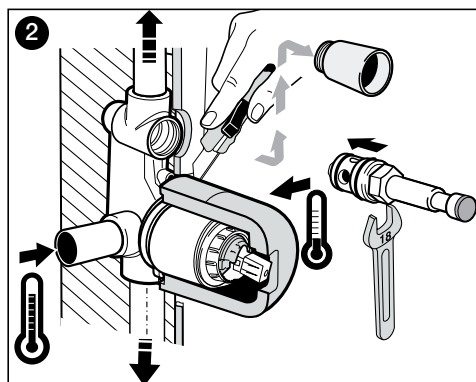

Baterie podtynkowe, wannowo-natryskowe