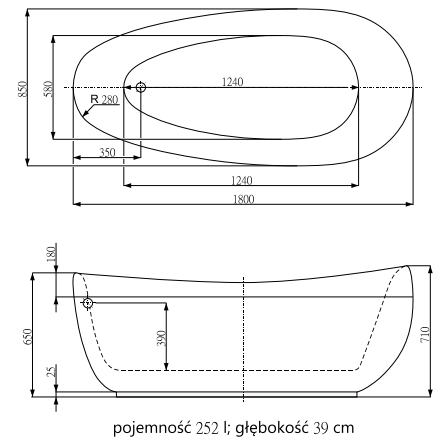

Future 180 x 85

NR REF. PWKPF10ZP0C0000