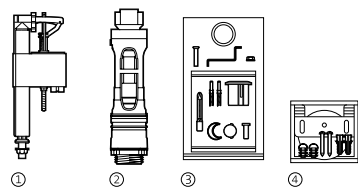

Frontalis

RYSUNEK		NR REF. DOTYCHCZASOWY	NR REF. AKTUALNY
1, 2, 3, 4	Mechanizm kompletny "3/6L"		A822862001
1	Mechanizm napelniający "Dolny"	A822010000	AH0001000R
2	Mechanizm spustowy "3/6L" (nowy)	A822023000	AH0003400R
3	Przycisk spustowy "3/6L"		A822034001
2, 3	Mechanizm spustowy "3/6L" z przyciskiem		AH0000400R
4	Zestaw montażowy zbiornik-miska		A822097000
	Kolanko do o/pionowego (21 cm od ściany)	A526505414	AV0007900R
	Zestaw montażowy do umywalk ściennych	A527002510	AV0007500R
	Zestaw montażowy do misek i bidetów stojących	A527003010	AV0007600R
	Zestaw montażowy do bidetu		A822098000