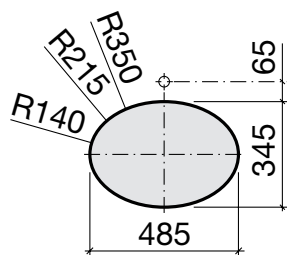

Umywalki podblatowe

P=GŁĘBOKOŚĆ UMYWALKI

SERIA	NR REF.	A x B	I	L	M	P
Berna	A327871..1	560 x 420	540	620	150	135
Grand Berna	A327899..0	620 x 390	540	620	150	170
Neo Selene	A322307..0	510 x 395	540	620	150	135
Foro	A327884..0	Ø 410	540	620	150	135
Diverta	A327114000	500 x 380	540	620	150	120

Berna NR REF. A327871..1