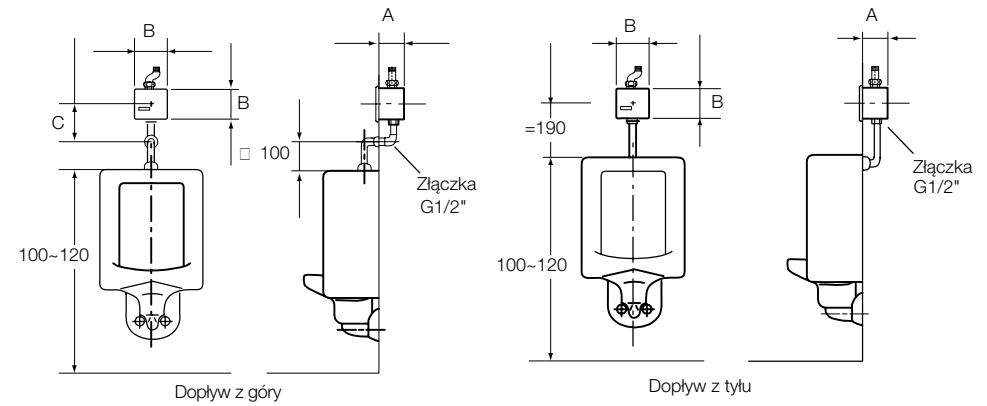

(Jednostka / mm)			
	A	B	C
A5A9602C00 / A5A9502C00	85	120	≥ 120