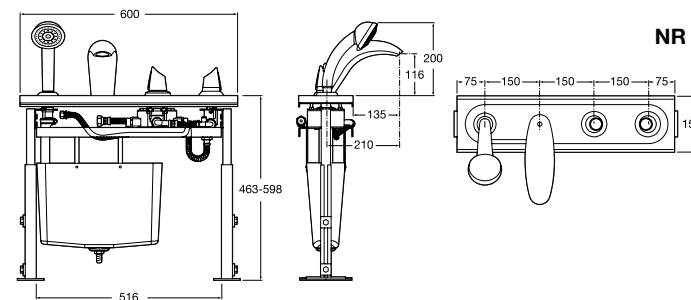

Amura

NR REF. A527306880