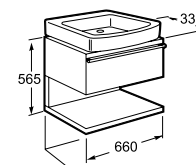

Hall

Szafka pod umywalkę 65, 55, 52, 45 cm z drzwiczkami 66x56,5x33,5 cm

NR REF.
A8564316XX