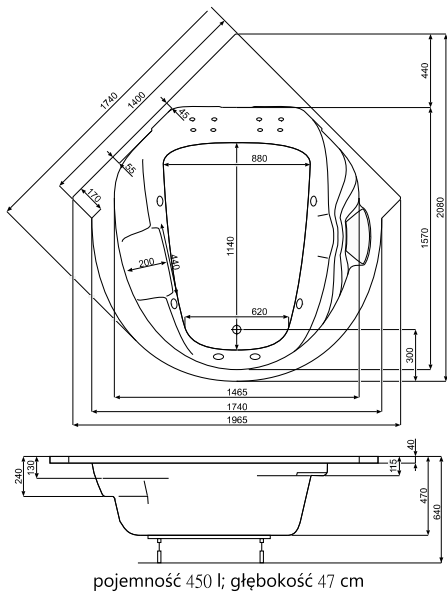

Orion 214 x 85

NR REF. PHR76..S10C0000

Memory 170 x 76

NR REF. PWKPB10ZN000904

Roma 208 x 140

NR REF. PWR43..ZS000000

Sekret 180 x 80

wanna lewa NR REF. PWPJG11ZSKC0000