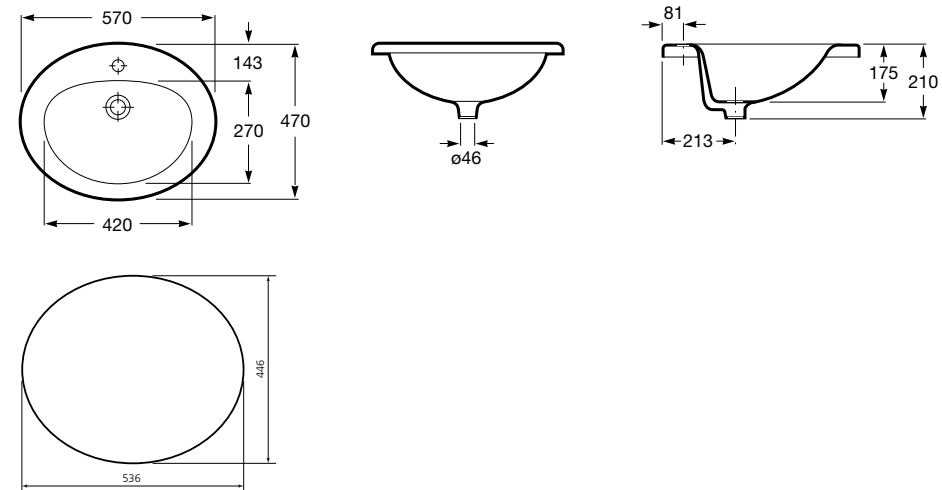

Umywalki blatowe

Umywalka blatowa Madalena **NR REF. WM817DE2Z0010F1**