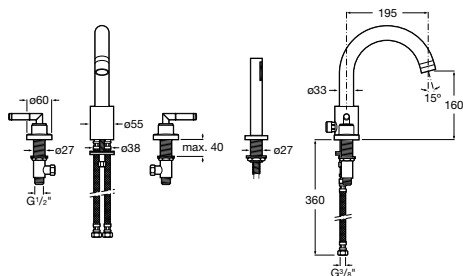

Baterie wannowo-natryskowe

Baterie nawannowe

Loft Elite

NR REF. A5A0951C00