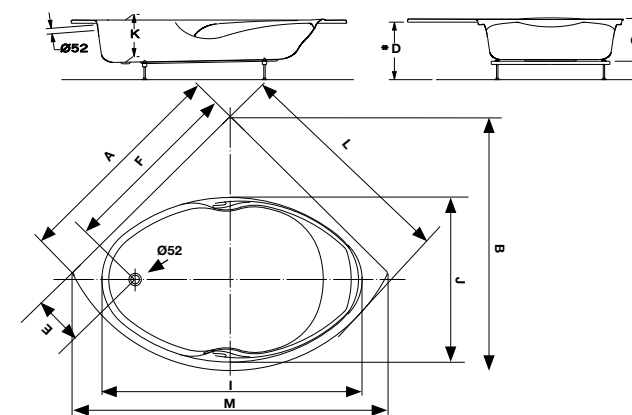

Wanny akrylowe symetryczne

SERIA	NR REF.	A	B	C	D	E	F	I	J	K	L	M	Poj. w litrach
Klio 133x133	PWS35..ZN000000	1330	1445	430	635	810	810	1630	720	430	1330	1875	300
Klio 140x140	PWS36..ZN000000	1400	1480	455	635	820	820	1640	730	460	1400	1965	320
Persja 140x140	PWSE3..ZN000000	1400	1400	400	580	800	800	1540	640	400	1400	1970	220
Persja 150x150	PWSH6..ZN000000	1500	1500	435	595	850	850	1640	660	440	1500	2115	250
Francja 120x120	PWS30..ZN000000	1200	1270	405	590	675	675	1335	640	410	1200	1685	200
Francja 140x140	PWS32..ZN000000	1400	1470	440	640	820	820	1550	780	440	1400	1960	305
Francja 150x150	PWS34..ZS000000	1495	1580	480	640	890	890	1680	800	480	1495	2105	300
Francja 150x150 XL	PWSH7..ZS000000	1495	1580	580	750	890	890	1640	800	480	1495	2105	350
Diamante 150x150	PWSJ3..ZS000000	1460	1600	420	600	1200	1350	800	420	1460	2065	360	
Orchidea 150x150	PWS45..ZS000000	1500	1580	500	670	890	890	1680	890	500	1500	2110	350
Triangel 155x155	PWS40..ZS000000	1535	1660	480	640	970	970	1730	870	480	1535	2165	360