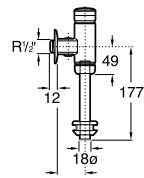

NR REF. A506902010