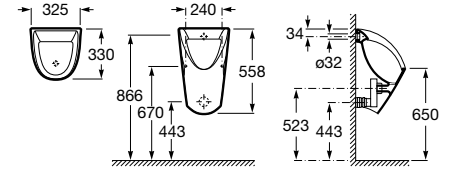

SERIA Chic
NR REF. A35945O000
ZASILANIE z tyłu