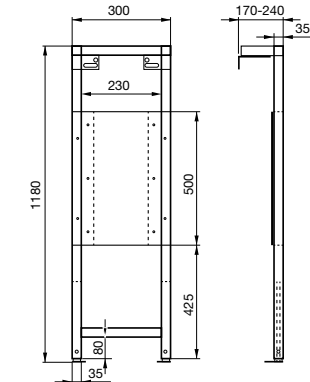

Stelaż podtynkowy do uchwytów ściennych

NR REF. A89007300U