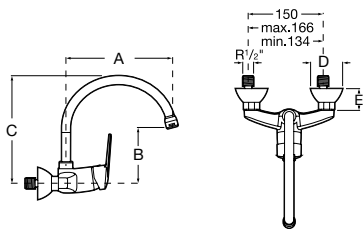

SERIA	NR REF.	A	B	C	D	E
Victoria-N	A5A7625C00	213	111	216	Ø65	43
Victoria Pro	A5A7623C00	200	137	137	Ø65	43
Vectra	A5A7661C00	212,5	107,5		Ø65	43
Monodin-N	A5A7607C00	200	137	140	Ø65	43
Monojet-N	A5A7739C00	227	104	190	Ø70	43