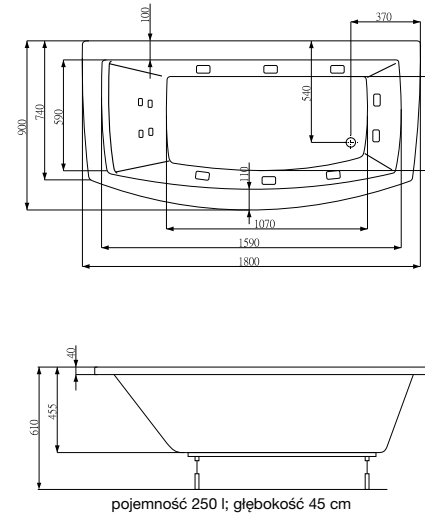

Quarzo 180 x 90

NR REF. PWPJ4..ZS000000