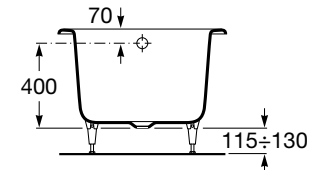

Tampa

NR REF. A233850000