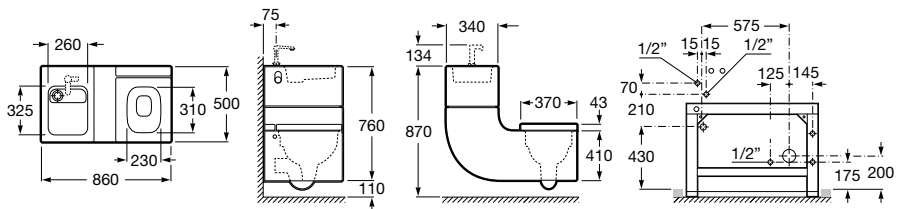

W+W **NR REF. A893020001**