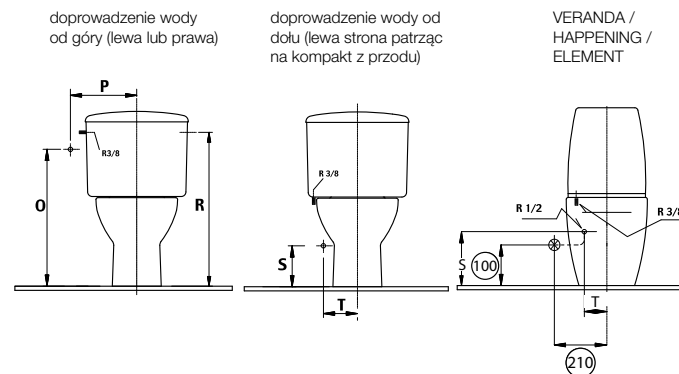

WC Kompakty

O	P	R	S	T
590	280	680	-	-
590	280	680	-	-
590	280	775	-	-
590	280	725	-	-
-	-	675	-	-
-	-	-	250	60
-	-	-	-	-
-	-	-	220	130
-	-	-	220	130
590	280	670	-	-
590	280	670	-	-
-	-	-	280	130
590	300	680	-	-
-	-	-	220	135
-	-	-	250	120
-	-	-	100	420
-	-	-	245	170
-	-	-	100	210
-	-	-	270	60
-	-	-	210	130
-	-	-	100	210
-	-	-	100	210
-	-	-	270	60