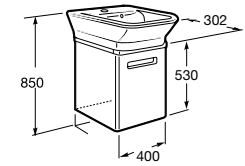

NR REF.
Szafka z drzwiczkami 40x53x30,2 cm pod umywalki 40 i 35 cm (zawias po prawej)	A856521XXX