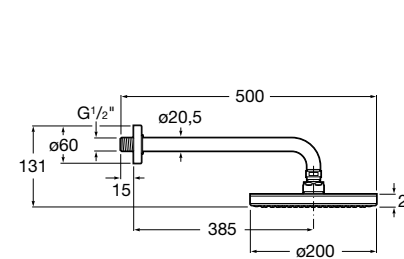

Deszczownice

Vintage Recto
Deszczownica o średnicy 200 mm z ramieniem
NR REF. A5B9750C00