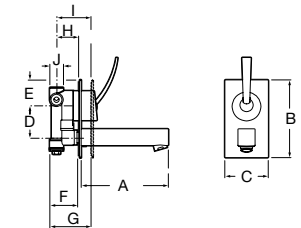

Baterie umywalkowe

Jednouchwytowe baterie umywalkowe podtynkowe

SERIA	NR REF.	A	B	C	D	E	F	G	H	I	J
Moai	A5A4746C00	185	146	82	60	49	54,5	78,5	42	66	G1/2"
Thesis	A5A4750C00	145	170	85	70	60	40	60	27	47	-
Frontalis	A5A4557C00	170	60	60	-	-	35,5	50,5	52	67	-
Touch	A5A3547C00	152	146,5	82	60	50	56	81	43	68	R1/2"
L90	A5A4701C00	200	160	85	60	60	50	70	40	60	-
Evol	A5A4749C00	150	170	85	70	60	39,5	59,5	27	47	-

Dwuuchwytowe baterie umywalkowe podtynkowe