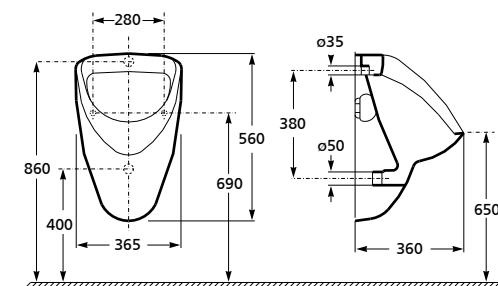

Pisuar

Madalena (dopływ z tyłu) - NR REF. WM840011Z0000FE
Madalena (dopływ z góry) - NR REF. WM840012Z0000FE