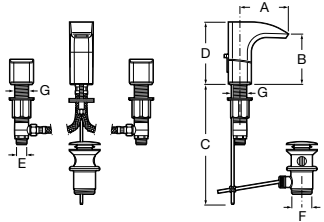

Baterie umywalkowe

Dwuuchwytowe baterie umywalkowe sztorcowe trzyotworowe

SERIA	NR REF.	A	B	C	D	E	F	G
Thesis	A5A4450C00	101	102	320	126	G1/2"	G1 1/4"	Ø30
Touch	A5A4447C00	101	102,5	310	125	G1/2"	G1 1/4"	M26
Loft	A5A4443C00	140	167	360	240	G1/2"	G1 1/4"	M26
Loft Elite	A5A4451C00	140	167	360	240	G1/2"	G1 1/4"	M26
Betap	A5A4444C00	139	104,5	320	120	G1/2"	G1 1/4"	Ø30
Verona	A5072120F0	180	155			R1/2"	G1 1/4"	Ø27

Jednouchwytowe baterie umywalkowe lub zlewozmywakowe ściennie