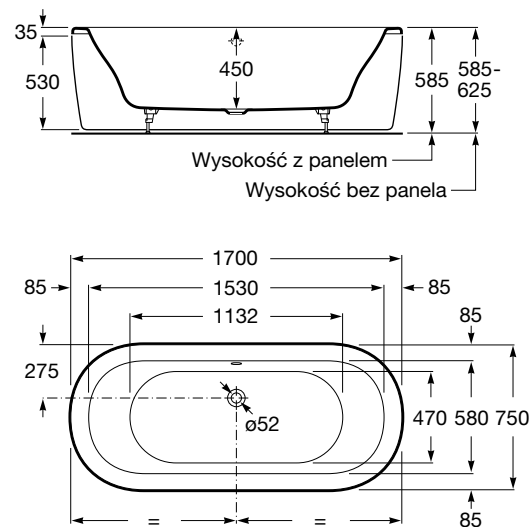

Wanny żeliwne wolnostojące

Faro

NR REF. A233750000