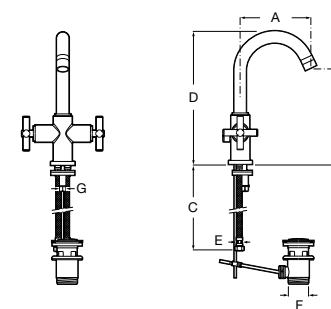

SERIA	NR REF.	A	B	C	D	E	F	G
Loft	A5A3043C00	140	195	360	270	G3/8"	G11/4"	M8
Loft Elite	A5A3051C00	140	195	360	275	G3/8"	G11/4"	M8
Betap	A5A3044C00	139	153,5	435	170	G3/8"	G11/4"	M10
Verona	A5072118F0	120	75	330	125	G3/8"	G11/4"	
Verona (wysoka)	A5072119F0	180	170	330	240	G3/8"	G11/4"