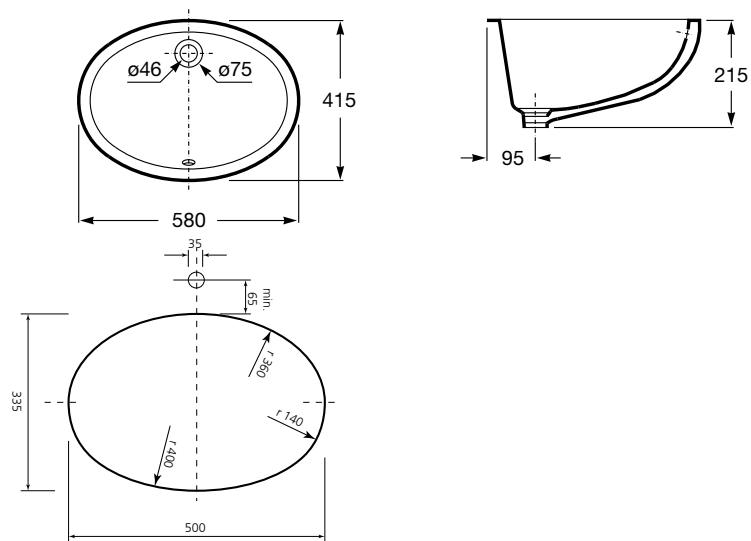

Umywalki podblatowe

Umywalka podblatowa Madalena **NR REF. WM818HR1Z00001**