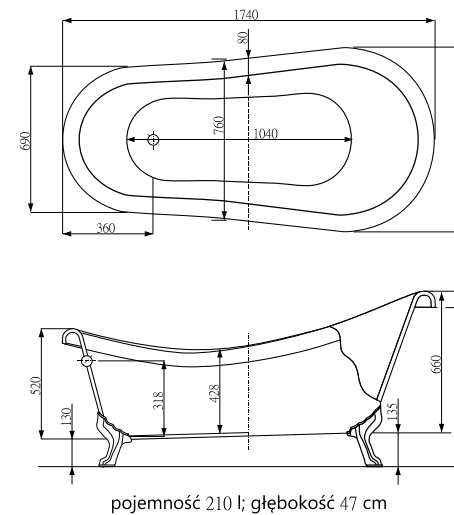

Nostalgy 174 x 82

NR REF. PWKPA10ZN000901