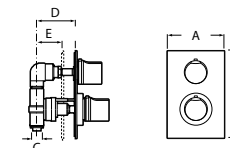

Baterie wannowe lub natryskowe

Termostatyczne baterie wannowe lub natryskowe podtynkowe

SERIA	NR REF.	A	B	C	D	E
Victoria-N-T	A5A2918C00	100	176	G1/2"	80	55
Targa-T	A5A2960C00	100	183	G1/2"	80	54,5
Moai-T	A5A2946C00	120	180	G1/2"	106	79
Amura-T	A526245780		212	G3/4"	90	60
Thesis-T	A5A2950C00	107	176	G1/2"	80	55
Touch-T	A5A2947C00	120	180	G1/2"	80	53
Loft-T	A5A0743C00	200	200	G1/2"	80	53
Element-T	A5A2962C00	120	180	G1/2"	80	53