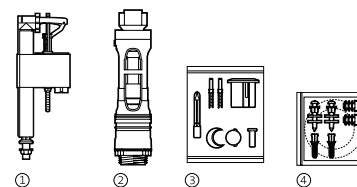

Nexo

RYSUNEK		NR REF. DOTYCHCZASOWY	NR REF. AKTUALNY
1+2+3+4	Mechanizm kompletny "3/6L"		A822850801
1	Mechanizm napełniający "Dolny"	A822010000	AH0001000R
2	Mechanizm spustowy "3/6L"	A822023800	AH0004800R
3	Przycisk spustowy 2-funkcyjny (wysoki)	A822044001	AH0001700R
4	Zestaw montażowy zbiornik-miska		A822026200
	Zestaw montażowy do misek i bidetów stojących	A527003010	AV0007600R
	Zestaw montażowy do misek i bidetów podwieszanych		A822039000
	Zestaw montażowy do umywalk ściennych	A527002510	AV0007500R
	Sprężyny montażowe do półpostumentów	A527004214	AV0015900R
	Pokrywa do pisuaru		A806644004

Victoria Dostępna Łazienka

	NR REF. DOTYCHCZASOWY	NR REF. AKTUALNY
Mechanizm kompletny "3/6L"		A822835500
Zestaw montażowy do umywalk ściennych	A527002510	AV0007500R