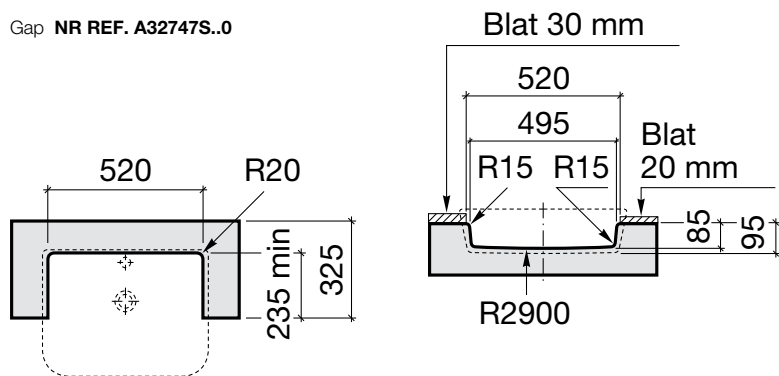

Gap NR REF. A32747S..0