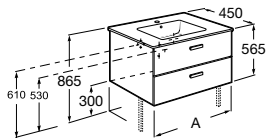

shower trays with frame		shower trays frameless	
A	B	A	B
1000	36	1000	26
1200	38	1200	28
1400	41	1400	31
1600	41	1600	31
1800	41	1800	31

Victoria Basic

	NR REF.
Victoria Basic 60 cm z drzwiami - zestaw (umywalka 60x45 cm + szafka pod umywalkę 58,5x56,5x45 cm z 2 drzwiami)*	A855880XXX
Victoria Basic 70 cm z drzwiami - zestaw (umywalka 70x45 cm + szafka pod umywalkę 68,5x56,5x45 cm z 2 drzwiami)*	A855881XXX
Victoria Basic 80 cm z drzwiami - zestaw (umywalka 80x45 cm + szafka pod umywalkę 78,5x56,5x45 cm z 2 drzwiami)*	A855882XXX