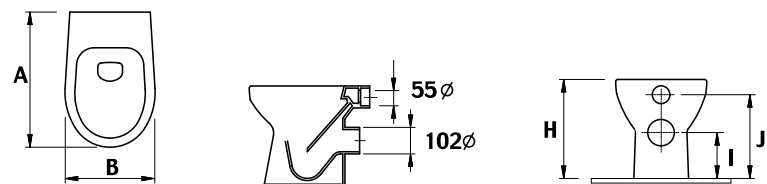

Miski stojące