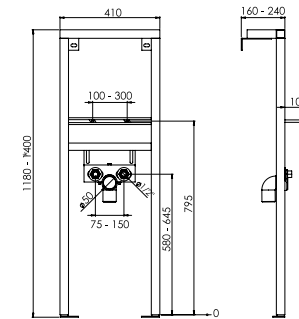

Stelaże podtynkowe

Stelaż podtynkowy do umywalki (zabudowa lekka)

NR REF. A890073000