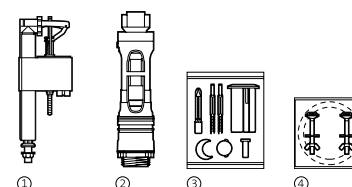

Meridian

RYSUNEK		NR REF. DOTYCHCZASOWY	NR REF. AKTUALNY
1+2+3+4	Mechanizm kompletny "3/4,5 L"		A822868001
1	Mechanizm napelniający "Dolny"	A822010000	AH0001000R
2	Mechanizm spustowy "3/4,5L"	A822024000	AH0000100R
4	Zestaw montażowy zbiornik-miska		A822038100