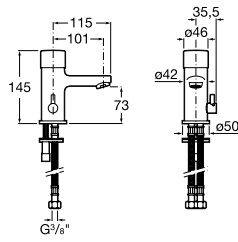

NR REF. A5A3124C00