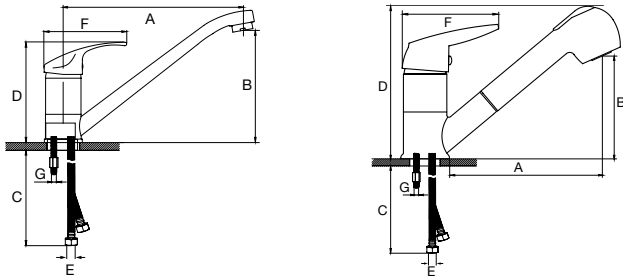

Baterie zlewozmywakowe sztorcowe

SERIA	NR REF.	A	B	C	D	E	G
Cume	WM351FC1Z000001	225	120	350	108	G3/8"	M6
Sigma	WM351FS1Z000001	225	103	350	115	G3/8"	M6
Gram	WM351FG2Z000001	172	116	350		G3/8"	M6