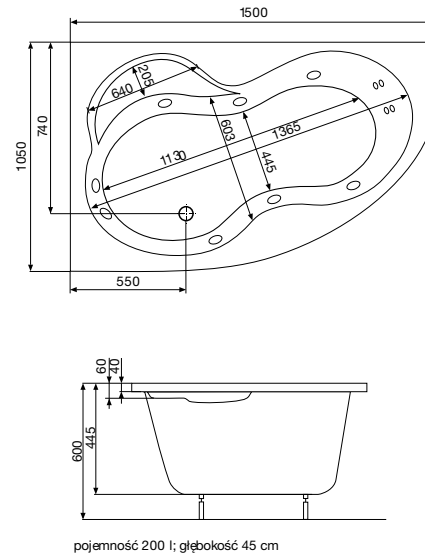

Mistral 150 x 105

wanna lewa **NR REF. PWA3Z..ZN000000**
wanna prawa **NR REF. PWA6C..ZN000000**