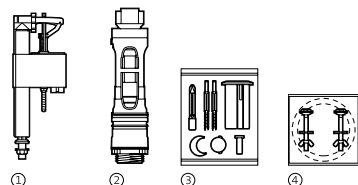

Meridian Dostępna Łazienka

RYSUNEK		NR REF. DOTYCHCZASOWY	NR REF. AKTUALNY
1+2+3+4	Mechanizm kompletny "3/4,5L"		A822868A01
1	Mechanizm napelniający "Dolny"	A822010000	AH0001000R
2	Mechanizm spustowy "3/4,5L"	A822024000	AH0000100R
4	Zestaw montażowy zbiornik-miska		A822087100