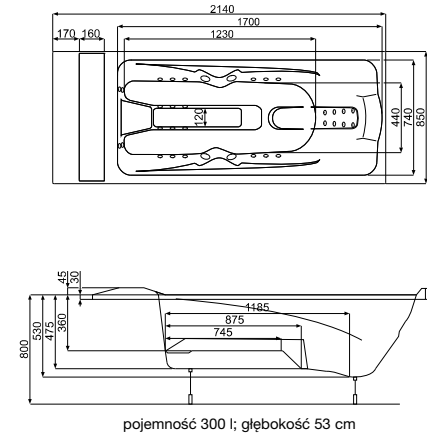

Orion 214 x 85

NR REF. PHR76..S10C0000