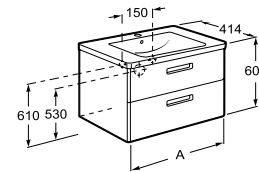

NR REF.
Zestaw łazienkowy 80 (umywalka 80x44 cm + szafka pod umywalkę 78x60x41,5 cm z dwoma szufladami)	A855712XXX
Zestaw łazienkowy 70 (umywalka 70x44 cm + szafka pod umywalkę 68x60x41,5 cm z dwoma szufladami)	A855711XXX
Zestaw łazienkowy 60 (umywalka 60x44 cm + szafka pod umywalkę 58x60x41,5 cm z dwoma szufladami)	A855710XXX