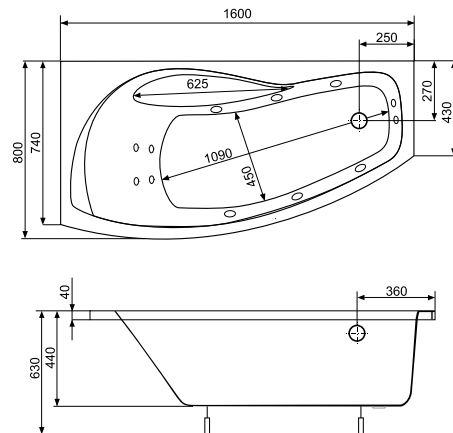

Nicole 160 x 80

wanna lewa **NR REF. PWAOE..ZN000000**
wanna prawa **NR REF. PWAOF..ZN000000**

pojemność 180 l; głębokość 44 cm