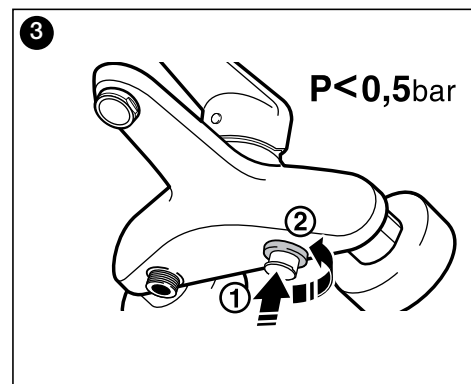

Baterie natryskowe oraz wannowo-natryskowe ściene