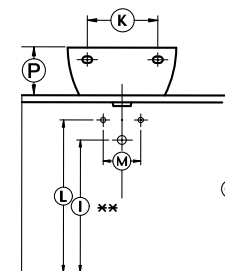

Umywalki nabladowe

Umywalki nabladowe bez otworu na baterię

P=GŁĘBOKOŚĆ UMYWALKI

SERIA	NR REF.	A x B	H	I	K	L	M	P
Post	A32722R000	600 x 450	720	530/610	-	610	150	70
Com	A327224000	600 x 450	720	530/610	-	610	150	80
Art	A327220000	Ø 440	730	530/640	-	640	150	100
Art	A327221000	600 x 380	730	530/640	-	640	150	100
Orbita	A327222000	Ø 420	770	530/670	-	670	150	80
Orbita	A327223000	630 x 420	770	530/670	-	670	150	80
Urbi 1	A327225000	Ø 450	750	530/610	-	610	150	160
Urbi 2	A327226000	640 x 370	780	570/680	-	680	150	50
Urbi 3	A327228000	580 x 400	760	530/640	-	640	150	80
Urbi 4	A32722C000	600 x 450	750	530/610	-	610	150	90
Urbi 5	A327229000	650 x 400	750	530/640	-	640	150	120
Urbi 6	A32722B000	640 x 430	750	530/610	-	610	150	92
Urbi 7	A327227000	600 x 400	760	530/640	-	640	150	78
Urbi 8	A32722A000	550 x 400	750	530/640	-	640	150	100
Terra	A32722D000	Ø 390	720	530/610	-	610	150	125
Fuego	A32722E000	490 x 390	720	530/610	-	610	150	125
Bol	A327876..0	Ø 420	740	-	-	-	150	138
Bol (wykończenie Argenta)	A327876570	Ø 420	740	-	-	-	150	138
Hall	A327882..0	520 x 440	755	530/600	-	640	150	95
Hall	A325883..0	500 x 250	735	570/610	375	650	150	105
Happening	A327562..0	560 x 450	695	530	280	640	80	110
Khroma	A327655000	750 x 400	730	-	-	-	150	105
Khroma	A327654000	400 x 400	730	-	-	-	150	110
Element	A327572..0	700 x 380	720	-	-	-	150	120
Element	A327570..0	600 x 505	630	530	280	560	150	160
Sofia	A327720..0	460 x 410	730	530/640	-	640	150	120