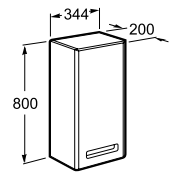

NR REF.
Kolumna lewa z półkami 34,4x80x20 (zawias po lewej)	A856528XXX
Kolumna prawa z półkami 34,4x80x20 (zawias po prawej)	A856527XXX

	NR REF.
Gap 60 cm z drzwiami - zestaw (umywalka 60x44 cm + szafka pod umywalkę 58x60x41,5 cm z 2 drzwiami)	A855875XXX
Gap 70 cm z drzwiami - zestaw (umywalka 70x44 cm + szafka pod umywalkę 68x60x41,5 cm z 2 drzwiami)	A855876XXX
Gap 80 cm z drzwiami - zestaw (umywalka 80x44 cm + szafka pod umywalkę 78x60x41,5 cm z 2 drzwiami)	A855877XXX