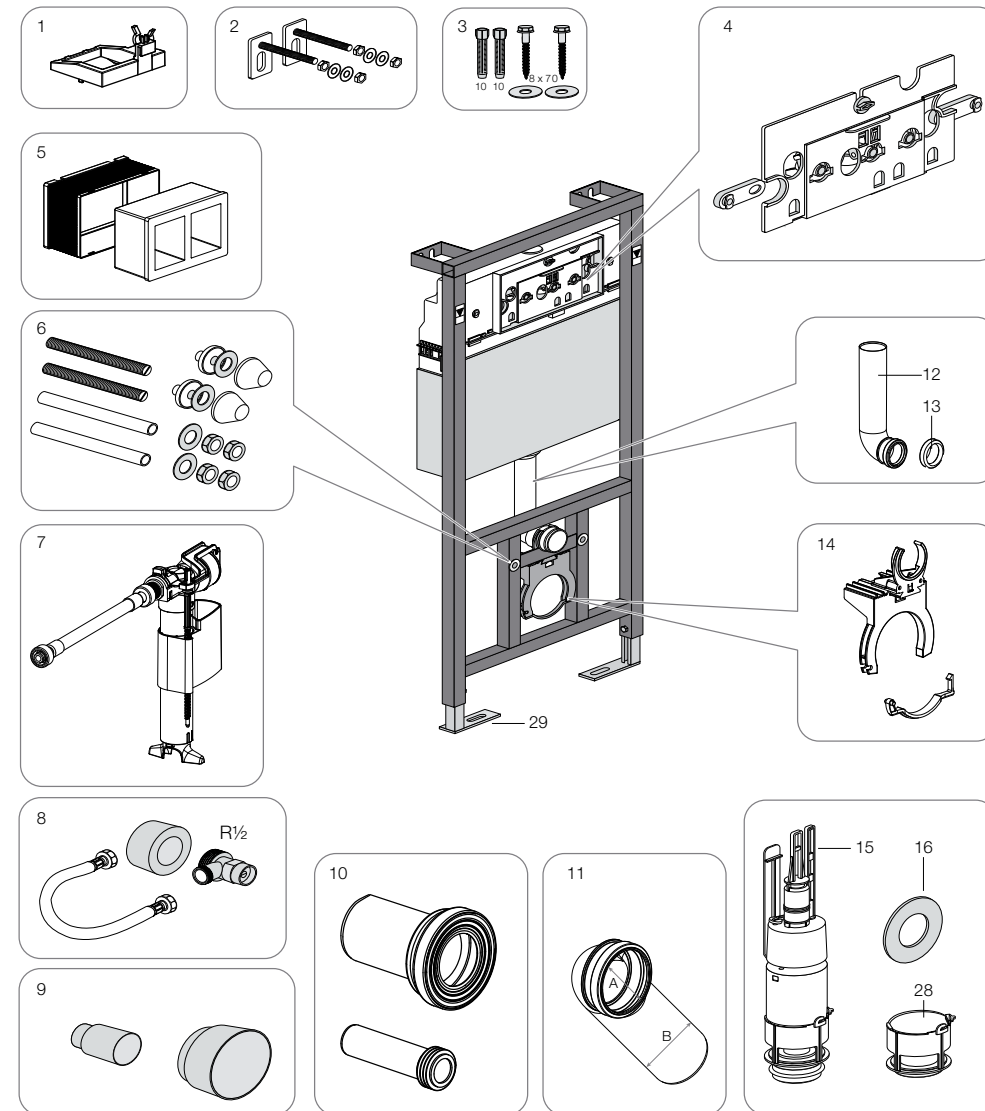

Stelaż podtynkowy PRO

A890090000

NR REF.	NR REF.	NR REF.	NR REF.	NR REF.
1 AV0001800R	6 AV0001000R	11 AV0001100R	14 AV0003000R	28 AV0014600R
2 AV0011800R	7 AV0001700R	11 AV0004800R	15 AV0002700R	29 AV0004900R
3 AV0001900R	8 AV0014600R	12 AV0001300R	16 AV0012100R	
4 AV0011900R	9 AV0014600R	13 AV0001400R		
5 AV0001200R	10 AV0002900R