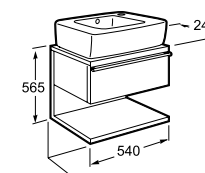

NR REF.
A8564376XX

Szafka pod umywalkę 50 cm z drzwiczkami (plytka) 54x56,5x24 cm

NR REF.
A8564336XX

Lustro pionowe z półką 54x92,5 cm

NR REF.
A8564426XX

Lustro pionowe z półką 66x92,5 cm

NR REF.
A8564436XX