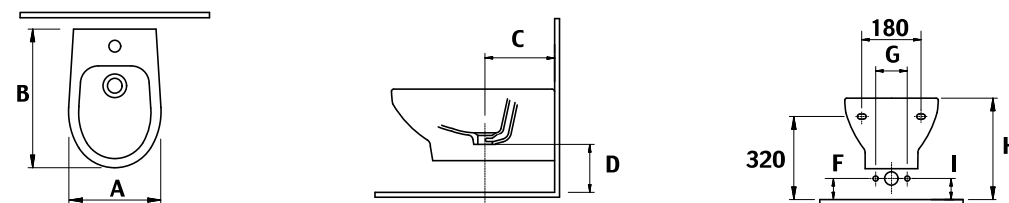

Bidety podwieszane

SERIA	NR REF.	A	B	C	D	F	G	H	I
Victoria	A355305..S	355	545	200	210	100	150	400	100
Nexo	A357645000	360	525	225	220	170	80	405	125
Gap	A357475..0	350	540	240	190	100	130	400	100
Giralda	A357465..0	360	560	185	205	100	150	400	100
Dama	A357325..3	355	575	195	200	100	150	400	100
Dama Senso	A357515..0	355	570	205	205	100	150	400	100
Meridian-N	A357245..0	360	585	200	210	100	150	400	100
Meridian-N Compacto	A357246..0	360	480	214	200	150	80	400	100
Hall	A357625..0	355	515	205	195	100	130	400	100
Hall 56 cm	A35762K..0	355	560	220	195	150	80	400	100
Happening	A357565..0	360	560	265	205	100	130-150	400	100-120
Khroma	A357655000	390	610	260	195	100	150	400	100
Element	A357575..0	370	545	220	210	120	130-150	410	120
Element	A357576..0	370	545	220	210	120	130-150	410	120