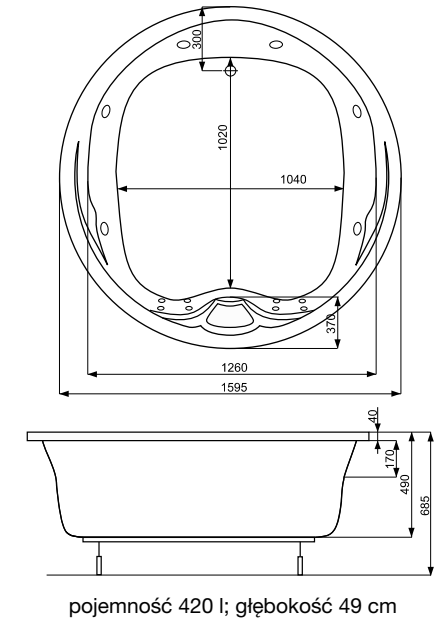

Atlantyda Ø 160

NR REF. PWRD3..ZS000000