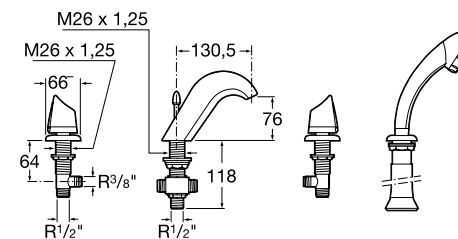

Amura

NR REF. A527306680