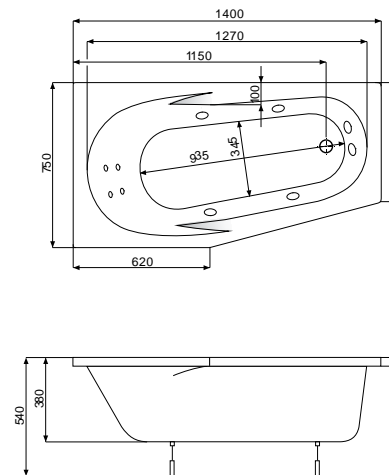

pojemność 185 l; głębokość 45 cm

Nicole 160 x 80

wanna lewa **NR REF. PWAOE..ZN000000**
 wanna prawa **NR REF. PWAOF..ZN000000**

pojemność 180 l; głębokość 44 cm

Gala 140 x 75

wanna lewa **NR REF. PWAL1..ZN000000**
 wanna prawa **NR REF. PWAL2..ZN000000**