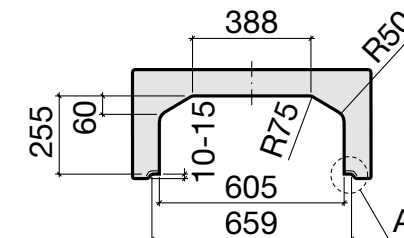

Dama NR REF. A325326..1