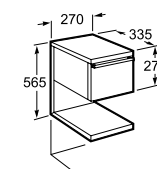

Hall

Szafka pod umywalkę 65, 55, 52, 45 cm z drzwiczkami 66x56,5x33,5 cm

NR REF.
A8564316XX

Szafka pod umywalkę 55, 52, 45 cm z szufladą 54x56,5x33,5 cm

NR REF.
A8564326XX

Szafka wisząca z półką 27x56,5x33,5 cm drzwiczki prawe