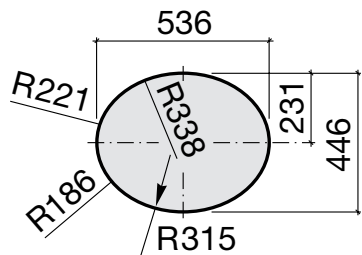

Umywki blatowe

P=GŁĘBOKOŚĆ UMYWALKI

SERIA	NR REF.	A x B	I	L	M	P
Rodeo	A327866..0	520 x 410	540	620	150	140
Aloa	A327865..0	560 x 475	540	620	150	145
Neo Selene	A322307..0	510 x 395	540	620	150	135
Coral-N	A327898..0	560 x 480	540	620	150	115
Java	A327863..0	560 x 475	540	620	150	145
Foro	A327880..0	∅ 360	540	620	150	135
Foro	A327872..0	∅ 400	540	620	150	135
Foro (wykorzyczenie ARGENTA)	A327872570	∅ 400	540	620	150	135
Kalahari	A327894..0	590 x 500	540	620	150	80
Diverta	A327116..0	550 x 425	540	620	150	125
Diverta	A327114..0	500 x 380	540	620	150	120
Giralda	A327465..0	600 x 475	540	620	150	150
Dama	A325324..1	600 x 475	540	620	150	150
Dama Senso	A327515..0	580 x 485	540	620	150	145
Meridian Compacto	A32724E..0	600 x 340	530	620	150	107
Happening	A327565..0	520 x 450	530	620	150	110
America	A327495..0	580 x 475	540	620	150	145
Veranda	A327446..0	∅ 460	540	620	150	120

- Aloa NR REF. A327865..0
- America NR REF. A327495..0
- Coral-N NR REF. A327898..0
- Dama Senso NR REF. A327515..0
- Giralda NR REF. A327465..0
- Java NR REF. A327863..0
- Kalahari NR REF. A327894..0