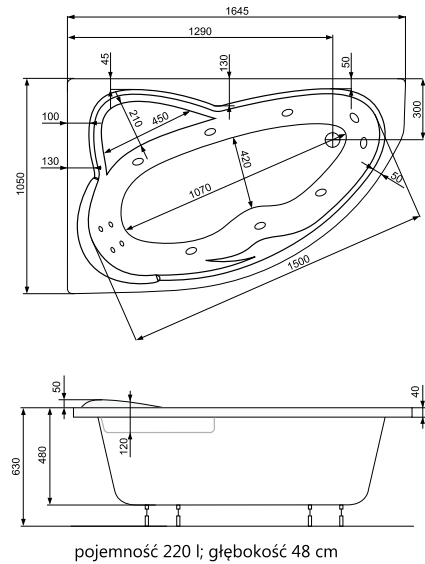

Europa 165 x 105

wanna lewa **NR REF. PWA48..ZN000000**
wanna prawa **NR REF. PWA46..ZN000000**