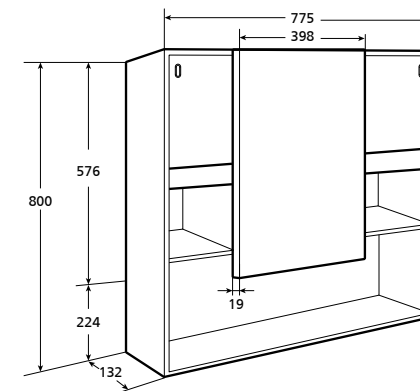

Szafka	NR REF.
60	WM433MD3Z0000F1
60	WM433MD3Z5100F1

Szafka	NR REF.
77,5	WM433MD4Z0000F1
77,5	WM433MD4Z5100F1