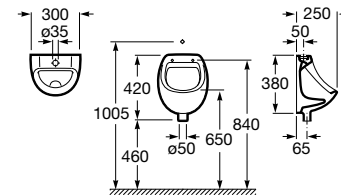

SERIA Mini
NR REF. A353145000
ZASILANIE z góry