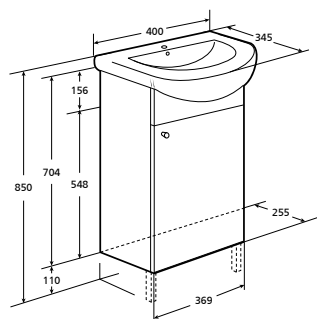

Madalena

	NR REF.
Zestaw Unik 40	WMPDRMD1Z0000F1
Zestaw Unik 40	WMPDRMD1Z5100F1

Zestaw Unik	A	B	C	D	NR REF.
50	466	294	505	395	WMPDRMD2Z0000F1
50	466	294	505	395	WMPDRMD2Z5100F1
60	566	347	600	490	WMPDRMD4Z0000F1
60	566	347	600	490	WMPDRMD4Z5100F1