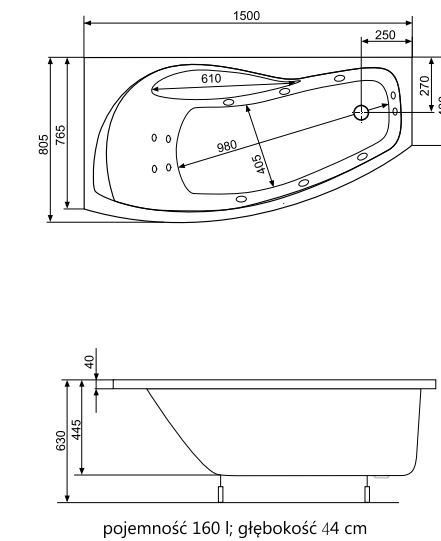

Nicole 150 x 80

wanna lewa **NR REF. PWA0C..ZN000000**
wanna prawa **NR REF. PWA0D..ZN000000**

pojemność 160 l; głębokość 44 cm