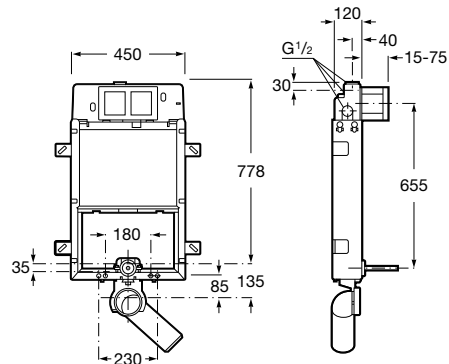

Stelaże podtynkowe

Stelaż podtynkowy do WC 3/6 I (zabudowa lekka)

NR REF. A890080010

Stelaż podtynkowy PRO do WC 3/6 I (zabudowa lekka)

NR REF. A89009000K

Stelaż podtynkowy PRO do WC 3/6 I (zabudowa ciężka)

NR REF. A89009010K

Stelaże podtynkowe

Stelaż podtynkowy do umywalki (zabudowa lekka)

NR REF. A890073000

* wymiar regulowany

Stelaż podtynkowy do pisuaru z dopływem z tyłu (zabudowa lekka)

NR REF. A890074100

* Wymiar regulowany

Stelaż podtynkowy do pisuaru z dopływem z góry (zabudowa lekka)

NR REF. A890074000

Stelaż podtynkowy do umywalki Dostępna Łazienka

NR REF. A89007300N

* Wymiar regulowany

Stelaż podtynkowy do bidetu (zabudowa lekka)

NR REF. A890071000

Stelaż podtynkowy do uchwytów ściennych

NR REF. A89007300U