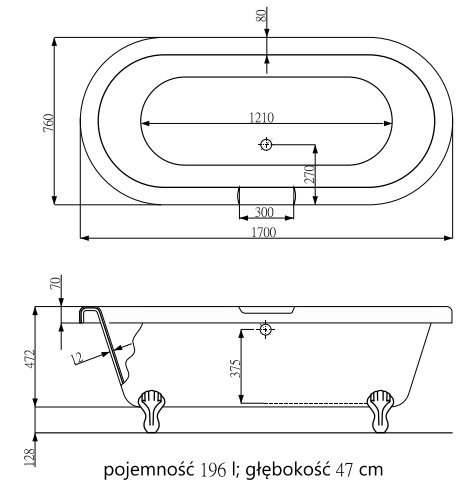

Memory 170 x 76

NR REF. PWKPB10ZN000904