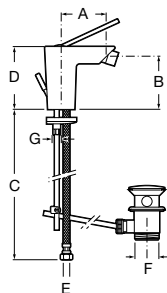

Baterie bidetowe

Jednouchwytowe baterie bidetowe sztorcowe

SERIA	NR REF.	A	B	C	D	E	F	G
Victoria-N	A5A6125C00	94	39	370	102	G3/8"	-	M8
Victoria-N	A5A6025C00	94	39	370	102	G3/8"	G1 1/4"	M8
L20	A5A6109C00	104	75	440	122	G3/8"	-	M8
L20	A5A6009C00	104	75	440	122	G3/8"	G1 1/4"	M8
Vectra	A5A6061C00	82	50	440	110	G3/8"	G1 1/4"	M8
Monodin-N	A5A6107C00	105	27	440	105	G3/8"	-	M8
Monodin-N	A5A6007C00	105	27	440	105	G3/8"	G1 1/4"	M8
Monojet-N	A5A6139C00	90	40,5	350	110	G3/8"	-	M8
Monojet-N	A5A6039C00	90	40,5	350	110	G3/8"	G1 1/4"	M8
Targa	A5A6060C00	100,4	47,7	440	122	G3/8"	G1 1/4"	M8
Esmai	A5A6131C00	102	51,7	400	130,4	G3/8"	-	M8
Esmai	A5A6031C00	102	51,7	400	130,4	G3/8"	G1 1/4"	M8
M2-N	A5A6168C00	95	59	430	149	G3/8"	-	M8
M2-N	A5A6068C00	95	59	430	149	G3/8"	G1 1/4"	M8
Moai	A5A6146C00	84	86	350	110	G3/8"	-	M8
Moai	A5A6046C00	84	86	350	110	G3/8"	G1 1/4"	M8
Amura	A5527514570	99	52	350	124	G3/8"	G1 1/4"	M10
Thesis	A5A6050C00	111	77	407	135	G3/8"	G1 1/4"	M10
Modena	A5A6033C00	120	77	350	141	G3/8"	G1 1/4"	M8
Touch	A5A6047C00	80	94,5	350	112	G3/8"	G1 1/4"	M8
L90 (uchwyt boczny)	A5A6301C00	97	91	385	112	G3/8"	G1 1/4"	M8
L90	A5A6001C00	97	91	440	139	G3/8"	G1 1/4"	M8