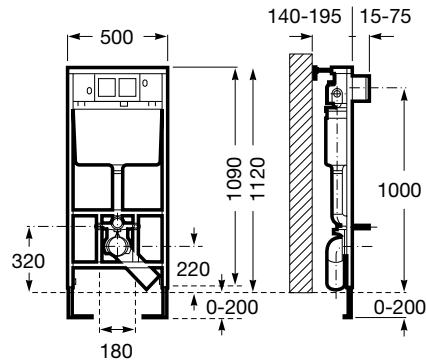

Stelaż podtynkowy PRO do WC 3/6 I (zabudowa lekka)

NR REF. A89009000K