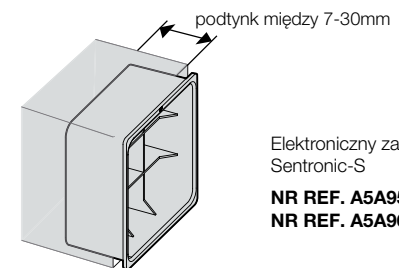

Elektroniczny zawór do pisuaru Sentronic-S

- NR REF. A5A9502C00 (4x1,5 AV)
- NR REF. A5A9602C00 (230 V)