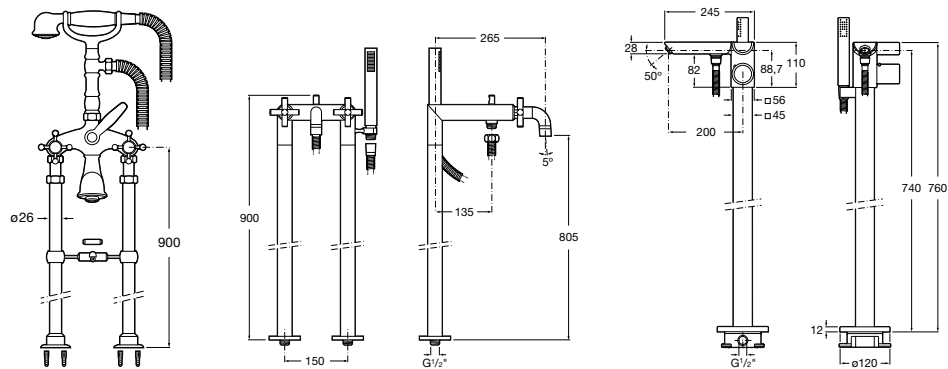

Kolumny wannowo-natryskowe

Verona
NR REF. A5062223F0

Touch-T
NR REF. A5A2747C00

Loft
NR REF. A5A2743C00