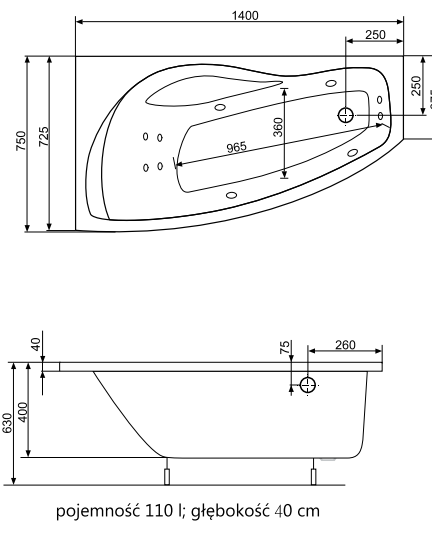

pojemność ok. 175 l; głębokość 42 cm

Laura 150 x 90

wanna lewa **NR REF. PWANW..ZN000000**
wanna prawa **NR REF. PWANY..ZN000000**

pojemność ok. 175 l; głębokość 44 cm

Nicole 140 x 75

wanna lewa **NR REF. PWA0A..ZN000000**
wanna prawa **NR REF. PWA0B..ZN000000**