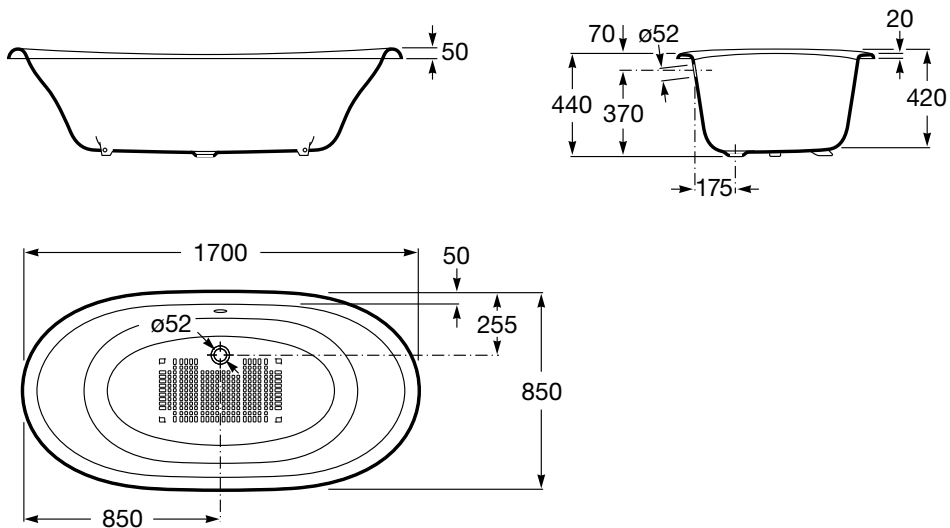

Wanny żeliwne wolnostojące

Newcast

NR REF. A233650000
NR REF. A233650007