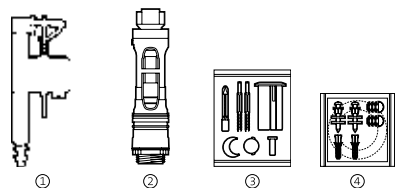

Gap

RYSUNEK		NR REF. DOTYCHCZASOWY	NR REF. AKTUALNY
1+2+4	Mechanizm kompletny "3/4,5L"		A822874001
1	Mechanizm napełniający "Dolny"	A822010000	AH0001000R
2	Mechanizm spustowy	A822024000	AH0000100R
3	Przycisk spustowy 2-funkcyjny (wysoki)	A822044001	AH0001700R
4	Zestaw mocujący "miska-zbiornik"		A822028200
	Zestaw montażowy do umywalk ściennych	A527002510	AV0007500R
	Zestaw montażowy do umywalk półblatowych	A527004714	AV0010900R
	Sprężyny montażowe do półpostumentów	A527004214	AV0015900R
	Zestaw montażowy do misek i bidetów stojących	A822086000	AV0009400R
	Kolanko do o/pionowego	A526505414	AV0007900R
	Mocowanie kompaktu WC do ściany		A892010100
	Syfon do bidetu		A506402210