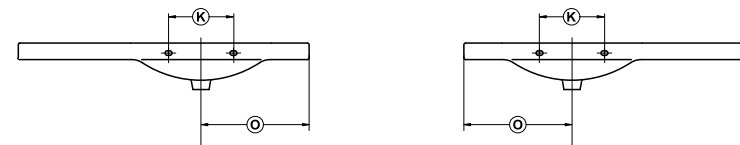

Umywalki ścienne

Montaż z półpostumentem

Montaż z postumentem

NR REF.	I*	L	M	NR REF.	I*	L	M
A336312007	530	610	80	A331300007	510	590	150
A336312007	530	610	80	A331300007	510	590	150
A336312007	530	610	80	A331300007	510	590	150
A336312007	530	610	80	A331300007	510	590	150
A336312007	530	610	80	A331300007	510	590	150
A335323..5	570	650	80	-	-	-	-
-	-	-	-	-	-	-	-
A337642000	530	580	60	-	-	-	-
-	-	-	-	-	-	-	-
-	-	-	-	-	-	-	-
A337642000	530	580	60	-	-	-	-
A337642000	530	580	60	-	-	-	-
A337642000	530	580	60	-	-	-	-
A337642000	530	580	60	-	-	-	-
-	-	-	-	-	-	-	-
-	-	-	-	-	-	-	-
A337471..0	570	640	80	-	-	-	-
A337471..0	570	640	80	-	-	-	-
A337471..0	570	640	80	-	-	-	-
A337471..0	570	640	80	-	-	-	-
A337471..0	570	640	80	-	-	-	-
A337472..0	570	640	80	-	-	-	-
A337472..0	570	640	80	-	-	-	-
A337460..0	530	610	80	A337461..0	510	590	150
A337460..0	530	610	80	A337461..0	510	590	150
A337460..0	530	610	80	A337461..0	510	590	150
A337460..0	530	610	80	A337461..0	510	590	150
A335323..5	570	650	80	-	-	-	-
A335322..0	530	610	80	A331325..3	510	590	150
A335322..0	530	610	80	A331325..3	510	590	150
A335323..5	570	650	80	-	-	-	-
A337511..0	530	610	80	A337510..0	510	590	150
A337511..0	530	610	80	A337510..0	510	590	150
A337511..0	530	610	80	A337510..0	510	590	150