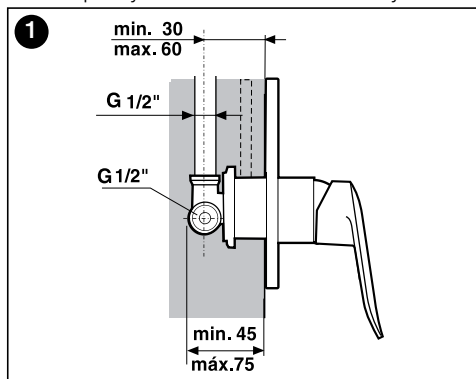

Baterie umywalkowe sztorcowe

Baterie natryskowe oraz wannowo-natryskowe ściene

Baterie podtynkowe, wannowo-natryskowe

Baterie podtynkowe wannowe lub natryskowe

Głowica R44 - ustawienie max. temperatury wypływu.