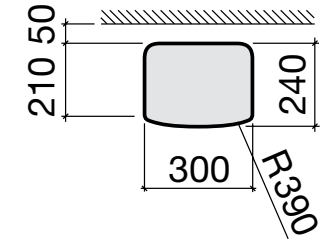

Diverta NR REF. A327114..0