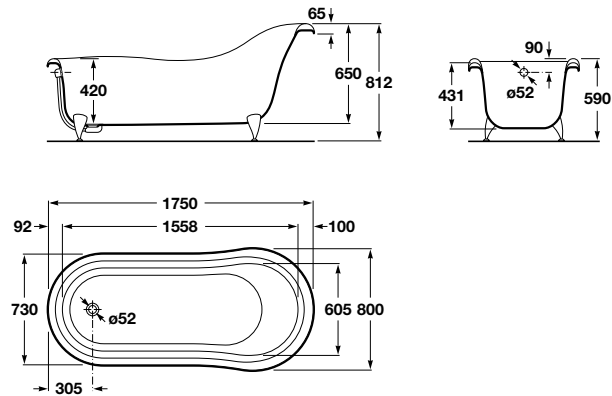

Element

NR REF. A248158001

Wanny stalowe prostokątne

SERIA	NR REF.	A	B	C	D	E	F	G	H	I	J	K	Poj. w litrach
Contesa 170x70	A2358K0..0	1700	700	415	515-545	310	350	70	100	1525	575	400	195
Contesa 160x70	A2359K0..0	1600	700	415	515-545	310	350	70	100	1425	575	400	180
Contesa 150x70	A2360K0..0	1500	700	415	515-545	310	350	70	100	1325	575	400	165
Contesa 140x70	A2361K0..0	1400	700	415	515-545	310	350	70	100	1225	575	400	150
Contesa 120x70	A212106..1	1200	700	415	515-545	290	350	70	100	1045	575	415	130
Contesa 100x70	A212107..1	1000	700	372	472-502	275	350	70	100	875	575	372	90
Contesa 100x70 z siedziskiem	A213100..1	1000	700	392	492-522	275	350	70	60	875	575	392	73
Contesa Plus 170x70	A237760..0	1700	700	395	495-525	300	350	70	100	1525	575	394	195
Contesa Plus 160x70	A237360..0	1600	700	395	495-525	300	350	70	100	1425	575	394	180
Princess-N 170x75	A220270..1	1700	750	430	530-560	310	375	70	108	1517	620	420	220
Princess-N 160x75	A220370..1	1600	750	430	530-560	310	375	70	108	1417	620	420	205
Princess-N 150x75	A220470..1	1500	750	430	530-560	310	375	70	108	1317	620	420	185
Swing 180x80	A220070..1	1800	800	432	532-562	310	400	70	108	1617	666	420	240
Swing 170x75	A220170..1	1700	750	432	532-562	310	375	70	108	1517	626	420	215
Swing Plus 180x80	A236655..0	1800	800	433	533-563	310	400	70	108	1617	666	420	240
Swing Plus 170x75	A236755..0	1700	750	433	533-563	310	375	70	108	1517	626	420	215
Lun Plus 180x80	A221250000	1800	800	453	535-565	900	400	70	68,5	1663	681	440	240
Lun Plus 170x75	A221350000	1700	750	453	535-565	850	375	70	68,5	1563	631	440	220
Duo Plus	A221670000	1800	800	413	535-565	900	400	70	70	1660	620	400	240