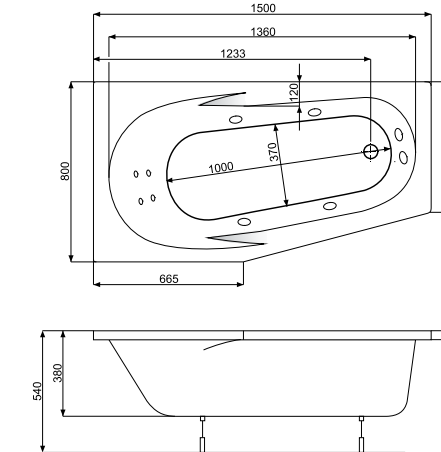

Gala 150 x 80

wanna lewa **NR REF. PWAL3..ZN000000**
wanna prawa **NR REF. PWAL4..ZN000000**

pojemność 150 l; głębokość 38 cm