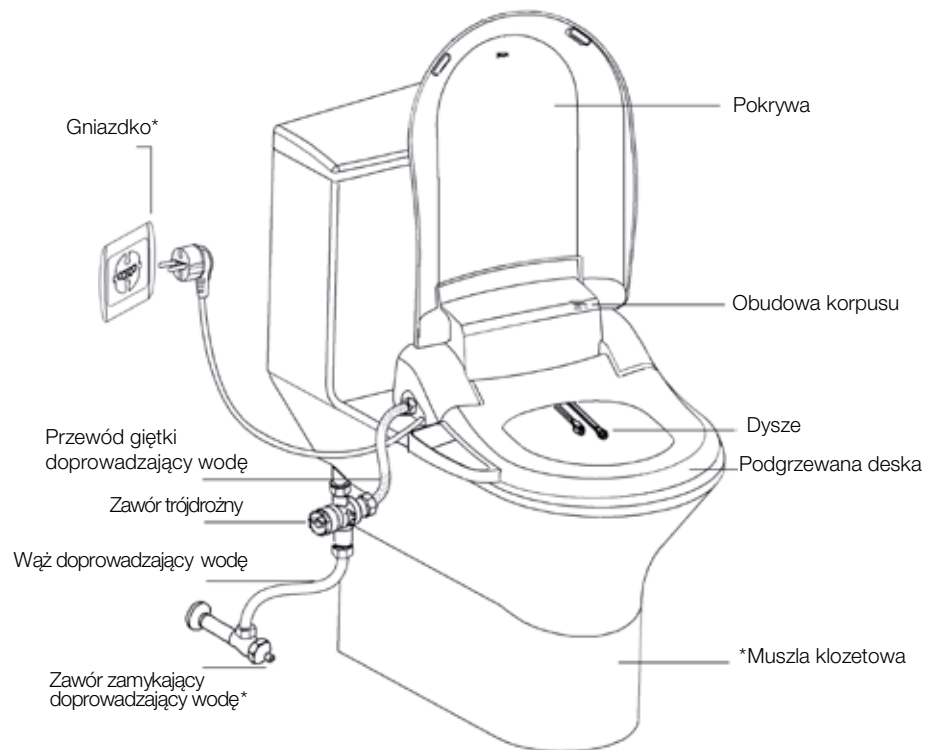

Multiclin Advance

* Elementy nie dostarczane wraz z urządzeniem

- Wtyczka urządzenia MULTICLIN powinna zostać podłączona do gniazda elektrycznego o następującej charakterystyce:
Napięcie: 230 V
Częstotliwość: 50/60 Hz
Max. moc: 730 W

- Gniazdo powinno być umieszczone w miejscu nie narażonym na zalanie wodą, co najmniej 0,5 m ponad powierzchnią podłogi. Należy pamiętać, że kabel przyłączeniowy ma 1,2 m długości.
- Instalacja elektryczna musi być zgodna z obowiązującymi normami dotyczącymi instalacji niskiego napięcia. Instalacja mieszkaniowa musi być wyposażona w wyłącznik różnicowy 30mA oraz magnetyczny 6=10A (nie są one w wyposażeniu MULTICLIN).