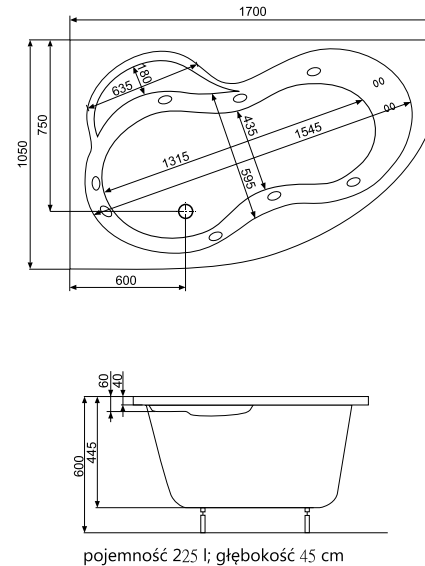

Mistral 170 x 105

wanna lewa **NR REF. PWA3X..ZN000000**
wanna prawa **NR REF. PWA4T..ZN000000**