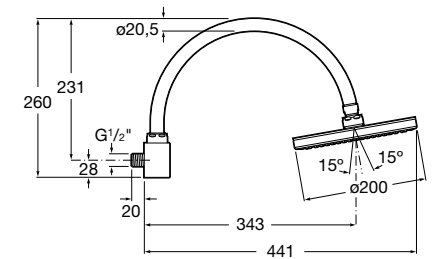

Vintage Recto
Deszczownica o średnicy 200 mm z ramieniem
NR REF. A5B9750C00

Vintage Curvo
Deszczownica o średnicy 200 mm z ramieniem
NR REF. A5B9650C00

Vintage XL
Deszczownica o średnicy 400 mm
NR REF. A5B9250C00