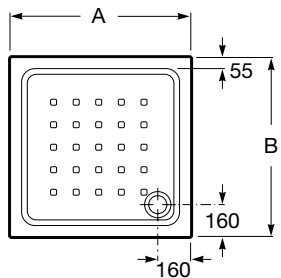

Easy Square
Brodzik ceramiczny
NR REF. A374793..1 800x800 mm
NR REF. A374790..1 900x900 mm

Brodziki

Terran
Brodzik z konglomeratu

- NR REF. AP1013E82BC01..0 1000 x 700 x 26 mm.
- NR REF. AP1014B02BC01..0 1200 x 700 x 28 mm.
- NR REF. AP1015782BC01..0 1400 x 700 x 31 mm.
- NR REF. AP1016402BC01..0 1600 x 700 x 31 mm.
- NR REF. AP1017082BC01..0 1800 x 700 x 31 mm.