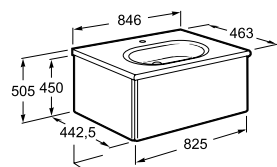

Meridian-N

Zestaw łazienkowy 85
(umywalka 85x46 cm + szafka pod umywalkę z szufladą 82,5x45x44,5 cm)

NR REF.
A8557099XX

Kolumna obustronna z półkami 35x80x18 cm

NR REF.
A8563719XX