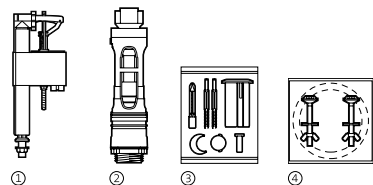

America

RYSUNEK		NR REF. DOTYCHCZASOWY	NR REF. AKTUALNY
1+2+3+4	Mechanizm kompletny "3/6L"	A822850001	AH0004900R
1	Mechanizm napelniający "Dolny"	A822010000	AH0001000R
2	Mechanizm spustowy "3/6L" (nowy)	A822023000	AH0003400R
3	Przycisk spustowy 2-funkcyjny (wysoki)	A822044001	AH0001700R
2+3	Mechanizm spustowy "3/6L" z przyciskiem		AH0000400R
4	Zestaw montażowy zbiornik-miska	A822026000	AV0008000R
	Kolanko do o/pionowego (21 cm od ściany)	A526505414	AV0007900R
	Zestaw montażowy do umywalk ściennych	A527002510	AV0007500R
	Zestaw montażowy do misek i bidetów stojących	A527003010	AV0007600R