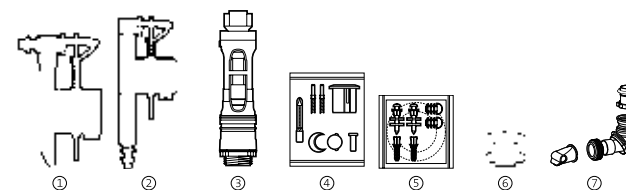

Gap Clean Rim

RYSUNEK		NR REF. DOTYCHCZASOWY	NR REF. AKTUALNY
3	Mechanizm spustowy	A822024400	AH0003000R
2	Mechanizm napełniający "Dolny"	A822010000	AH0001000R
4	Przycisk 2-funkcyjny	A822043001	AH0001800R
5	Zestaw mocujący "miska-zbiornik"	A822028500	AV0014700R
	Zestaw mocujący miskę do ściany	A527002510	AV0007500R
	Śruba mocująca kolano odpływowe	A892010000	AV0013100R