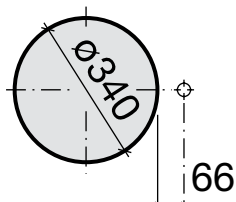

Foro NR REF. A327884..0