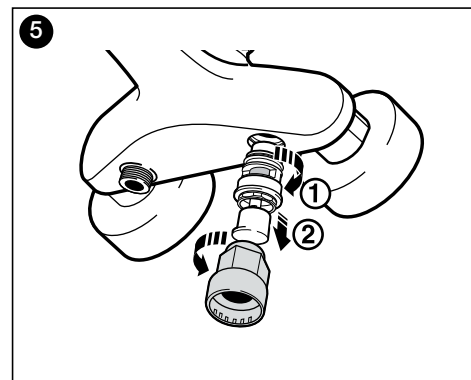

Baterie natryskowe oraz wannowo-natryskowe ściene