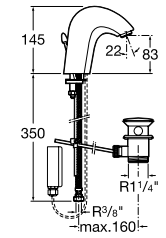

Amura-E

- NR REF. A527234700
- NR REF. A525093407