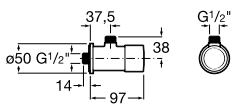

NR REF. A5A2724C00