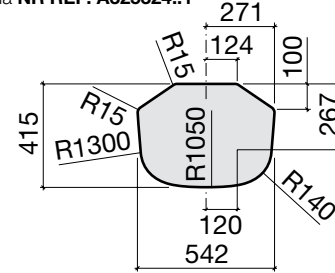

- Rodeo NR REF. A327866..0
- Neo Selene NR REF. A322307..0

Dama NR REF. A325324..1