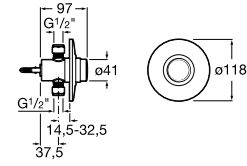

NR REF. A5A9024C00