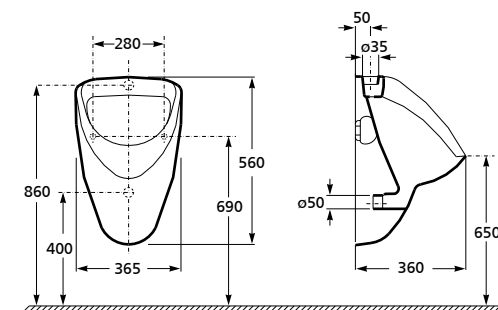

Bidet stojący

Viva - NR REF. A350670000

Bidet podwieszany

Viva - NR REF. WM830022Z001001

Pisuar

Madalena (dopływ z tyłu) - NR REF. WM840011Z0000FE
Madalena (dopływ z góry) - NR REF. WM840012Z0000FE

Przegroda pisuarowa