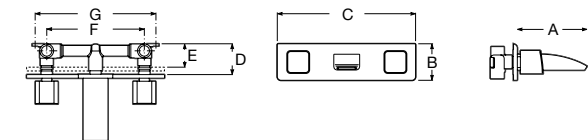

SERIA	NR REF.	A	B	C	D	E	F	G
Moai	A5A4546C00	154	54	260	55,5	41,5	200	248
Moai	A5A4646C00	179	54	255	55	40	200	250
Thesis	A5A4550C00	143	75	284	63	48	200	248
Touch	A5A4747C00	146	65	265	60	45	200	200
Loft	A5A4743C00	236	60	260	80	55	200	-
Loft Elite	A5A4751C00	236	60	260	80	55	200	-
Betap	A5A4744C00	190	60	200	62	50	200	250
Element	A5A3562C00	188	47	-	68	53	150	-