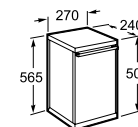

NR REF.
A8564376XX

Szafka pod umywalkę 50 cm z drzwiczkami (plytka) 54x56,5x24 cm

NR REF.
A8564336XX

Lustro pionowe z półką 54x92,5 cm

NR REF.
A8564426XX

Lustro pionowe z półką 66x92,5 cm

NR REF.
A8564436XX