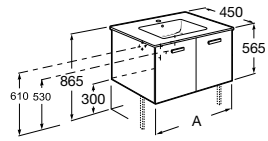

shower trays with frame		shower trays frameless	
A	B	A	B
1000	36	1000	26
1200	38	1200	28
1400	41	1400	31
1600	41	1600	31
1800	41	1800	31

Victoria Basic

	NR REF.
Victoria Basic 60 cm z drzwiami - zestaw (umywalka 60x45 cm + szafka pod umywalkę 58,5x56,5x45 cm z 2 drzwiami)*	A855880XXX
Victoria Basic 70 cm z drzwiami - zestaw (umywalka 70x45 cm + szafka pod umywalkę 68,5x56,5x45 cm z 2 drzwiami)*	A855881XXX
Victoria Basic 80 cm z drzwiami - zestaw (umywalka 80x45 cm + szafka pod umywalkę 78,5x56,5x45 cm z 2 drzwiami)*	A855882XXX