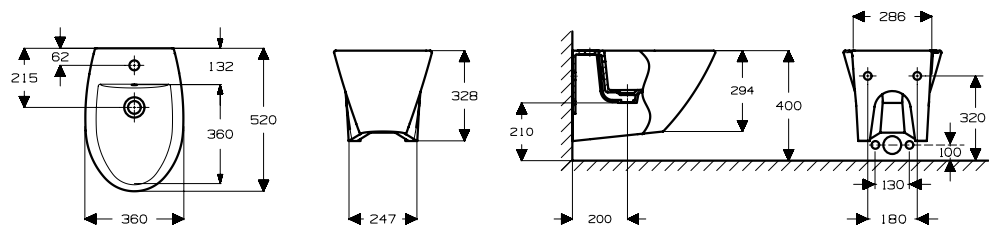

Bidet podwieszany

Viva - NR REF. WM830022Z001001