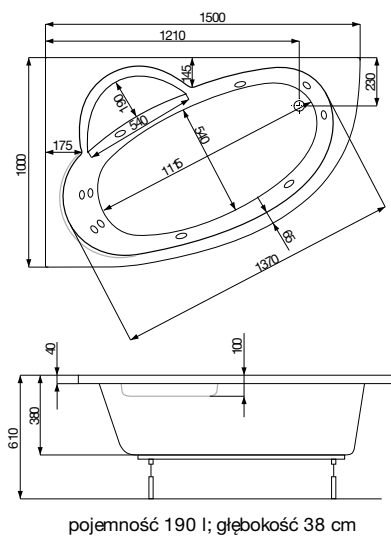

wanna lewa **NR REF. PWA3Z..ZN000000**
 wanna prawa **NR REF. PWA6C..ZN000000**

Mistral 160 x 105

wanna lewa **NR REF. PWA3Y..ZN000000**
 wanna prawa **NR REF. PWA6F..ZN000000**

Klio Asym 150 x 100

wanna lewa **NR REF. PWAC2..ZN000000**
 wanna prawa **NR REF. PWAC3..ZN000000**