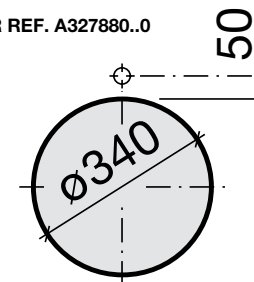

Foro NR REF. A327880..0