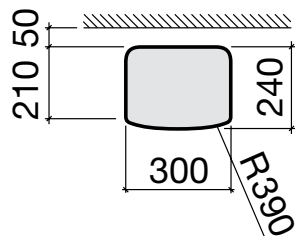

Umywalki podblatowe

Umywalki podblatowe

P=GŁĘBOKOŚĆ UMYWALKI

SERIA	NR REF.	A x B	I	L	M	P
Berna	A327871..1	560 x 420	540	620	150	135
Grand Berna	A327899..0	620 x 390	540	620	150	170
Neo Selene	A322307..0	510 x 395	540	620	150	135
Foro	A327884..0	Ø 410	540	620	150	135
Diverta	A327114000	500 x 380	540	620	150	120

Diverta NR REF. A327114000

Umywalki nabladowe

Umywalki nabladowe bez otworu na baterię

P=GŁĘBOKOŚĆ UMYWALKI

SERIA	NR REF.	A x B	H	I	K	L	M	P
Post	A32722R000	600 x 450	720	530/610	-	610	150	70
Com	A327224000	600 x 450	720	530/610	-	610	150	80
Art	A327220000	Ø 440	730	530/640	-	640	150	100
Art	A327221000	600 x 380	730	530/640	-	640	150	100
Orbita	A327222000	Ø 420	770	530/670	-	670	150	80
Orbita	A327223000	630 x 420	770	530/670	-	670	150	80
Urbi 1	A327225000	Ø 450	750	530/610	-	610	150	160
Urbi 2	A327226000	640 x 370	780	570/680	-	680	150	50
Urbi 3	A327228000	580 x 400	760	530/640	-	640	150	80
Urbi 4	A32722C000	600 x 450	750	530/610	-	610	150	90
Urbi 5	A327229000	650 x 400	750	530/640	-	640	150	120
Urbi 6	A32722B000	640 x 430	750	530/610	-	610	150	92
Urbi 7	A327227000	600 x 400	760	530/640	-	640	150	78
Urbi 8	A32722A000	550 x 400	750	530/640	-	640	150	100
Terra	A32722D000	Ø 390	720	530/610	-	610	150	125
Fuego	A32722E000	490 x 390	720	530/610	-	610	150	125
Bol	A327876..0	Ø 420	740	-	-	-	150	138
Bol (wykończenie Argenta)	A327876570	Ø 420	740	-	-	-	150	138
Hall	A327882..0	520 x 440	755	530/600	-	640	150	95
Hall	A325883..0	500 x 250	735	570/610	375	650	150	105
Happening	A327562..0	560 x 450	695	530	280	640	80	110
Khroma	A327655000	750 x 400	730	-	-	-	150	105
Khroma	A327654000	400 x 400	730	-	-	-	150	110
Element	A327572..0	700 x 380	720	-	-	-	150	120
Element	A327570..0	600 x 505	630	530	280	560	150	160
Sofia	A327720..0	460 x 410	730	530/640	-	640	150	120