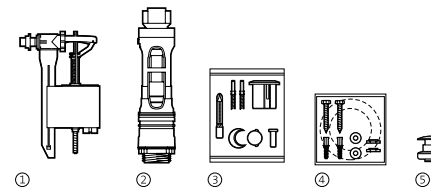

Dama Senso Compacto

RYSUNEK		NR REF. DOTYCHCZASOWY	NR REF. AKTUALNY
1+2+3+4	Mechanizm kompletny "3/6L"	A822854001	AH0005800R
1	Mechanizm napelniający "Boczny"	A822011001	AH0001100R
2	Mechanizm spustowy "3/6L"	A822023800	AH0004800R
3	Przycisk spustowy 2-funkcyjny	A822043001	AH0001800R
4	Zestaw montażowy zbiornik-miska	A822095000	AV0007300R
5	Zaślepka chromowana otworu zasilającego zbiornika	A526801314	AV0012600R
	Zestaw montażowy do umywalk ściennych	A527002510	AV0007500R
	Zestaw montażowy do misek i bidetów stojących	A527003010	AV0007600R
	Sprężyny montażowe do półpostamentów	A527004214	AV0015900R