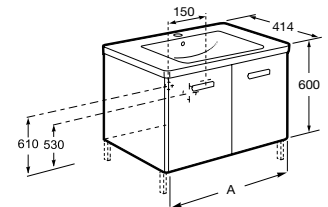

Victoria Basic

	NR REF.
Victoria Basic 60 cm z drzwiami - zestaw (umywalka 60x45 cm + szafka pod umywalkę 58,5x56,5x45 cm z 2 drzwiami)*	A855880XXX
Victoria Basic 70 cm z drzwiami - zestaw (umywalka 70x45 cm + szafka pod umywalkę 68,5x56,5x45 cm z 2 drzwiami)*	A855881XXX
Victoria Basic 80 cm z drzwiami - zestaw (umywalka 80x45 cm + szafka pod umywalkę 78,5x56,5x45 cm z 2 drzwiami)*	A855882XXX

	NR REF.
Victoria Basic 60 cm z szufladami - zestaw (umywalka 60x45 cm + szafka pod umywalkę 58,5x56,5x45 cm z 2 szufladami)*	A855854XXX
Victoria Basic 70 cm z szufladami - zestaw (umywalka 70x45 cm + szafka pod umywalkę 68,5x56,5x45 cm z 2 szufladami)*	A855853XXX
Victoria Basic 80 cm z szufladami - zestaw (umywalka 80x45 cm + szafka pod umywalkę 78,5x56,5x45 cm z 2 szufladami)*	A855852XXX
Victoria Basic 100 cm z szufladami - zestaw (umywalka 100x45 cm + szafka pod umywalkę 98,5x56,5x45 cm z 2 szufladami)*	A855851XXX
Victoria Basic 120 cm z szufladami - zestaw (umywalka podwójna 120x45 cm + szafka pod umywalkę 118,5x56,5x45 cm z 4 szufladami) **	A855850XXX

	NR REF.
Lustro 60x60 cm	A812228XXX
Lustro 70x60 cm	A856685XXX
Lustro 80x60 cm	A812229XXX
Lustro 100x60 cm	A856684XXX
Lustro 120x60 cm	A856683XXX

Gap

	NR REF.
Szafka z szufladą 67,5x53x41,5 cm pod umywalki 65, 60 i 55 cm	A856526XXX
Szafka z szufladą 50x53x39 cm pod umywalki 50 i 45 cm	A856523XXX

	NR REF.
Szafka z drzwiczkami 40x53x30,2 cm pod umywalki 40 i 35 cm (zawias po prawej)	A856521XXX

	NR REF.
Zestaw łazienkowy 80 (umywalka 80x44 cm + szafka pod umywalkę 78x60x41,5 cm z dwoma szufladami)	A855712XXX
Zestaw łazienkowy 70 (umywalka 70x44 cm + szafka pod umywalkę 68x60x41,5 cm z dwoma szufladami)	A855711XXX
Zestaw łazienkowy 60 (umywalka 60x44 cm + szafka pod umywalkę 58x60x41,5 cm z dwoma szufladami)	A855710XXX