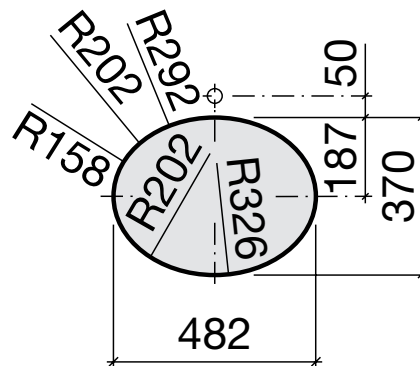

Umywki blatowe

Umywki blatowe

P=GŁĘBOKOŚĆ UMYWALKI

SERIA	NR REF.	A x B	I	L	M	P
Rodeo	A327866..0	520 x 410	540	620	150	140
Aloa	A327865..0	560 x 475	540	620	150	145
Neo Selene	A322307..0	510 x 395	540	620	150	135
Coral-N	A327898..0	560 x 480	540	620	150	115
Java	A327863..0	560 x 475	540	620	150	145
Foro	A327880..0	∅ 360	540	620	150	135
Foro	A327872..0	∅ 400	540	620	150	135
Foro (wykorzyczenie ARGENTA)	A327872570	∅ 400	540	620	150	135
Kalahari	A327894..0	590 x 500	540	620	150	80
Diverta	A327116..0	550 x 425	540	620	150	125
Diverta	A327114..0	500 x 380	540	620	150	120
Giralda	A327465..0	600 x 475	540	620	150	150
Dama	A325324..1	600 x 475	540	620	150	150
Dama Senso	A327515..0	580 x 485	540	620	150	145
Meridian Compacto	A32724E..0	600 x 340	530	620	150	107
Happening	A327565..0	520 x 450	530	620	150	110
America	A327495..0	580 x 475	540	620	150	145
Veranda	A327446..0	∅ 460	540	620	150	120

- Aloa NR REF. A327865..0
- America NR REF. A327495..0
- Coral-N NR REF. A327898..0
- Dama Senso NR REF. A327515..0
- Giralda NR REF. A327465..0
- Java NR REF. A327863..0
- Kalahari NR REF. A327894..0

- Rodeo NR REF. A327866..0
- Neo Selene NR REF. A322307..0