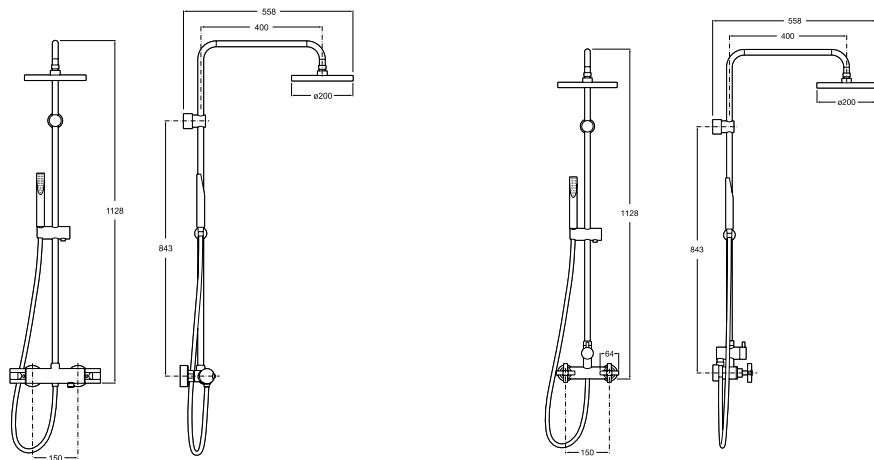

Kolumny natryskowe

MOAI-T
NR REF. A5A9746C00

LOFT
NR REF. A5A9743C00