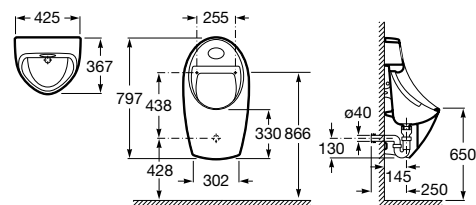

SERIA Euret 230 VAC
NR REF. A35945M000
ZASILANIE z tyłu