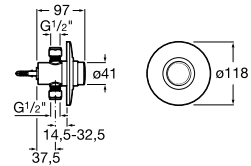

NR REF. A5A2624C00