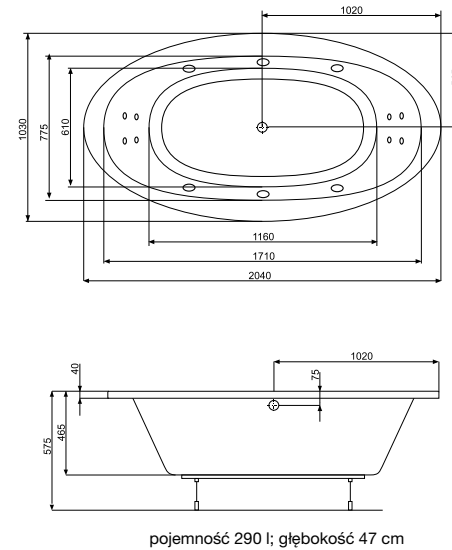

Aura 204 x 103

NR REF. PWRV0..ZN000000