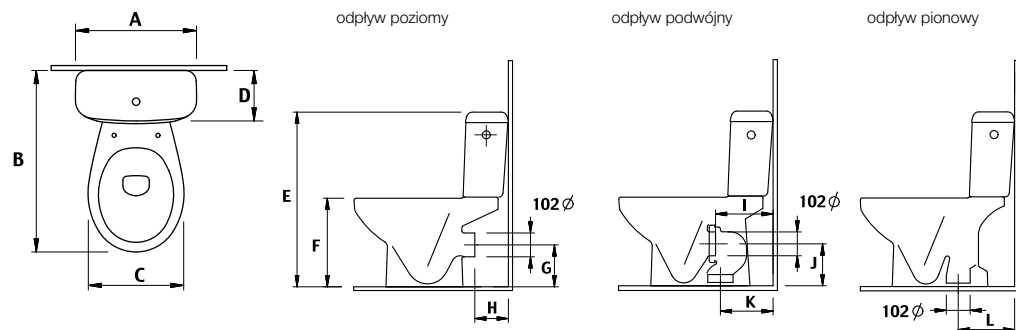

WC Kompakty

SERIA	NR REF. MISKI	ODPŁYW	NR REF. ZBIORNIKA	A	B	C	D	E	F	G	H	I	J	K	L
Victoria	A342395..0	poziomy	A341392..0	370	665	355	185	760	385	180	140	-	-	-	-
Victoria	A342394..0	pionowy	A341392..0	370	665	355	185	760	385	-	-	-	-	-	-
Victoria Dostępna Łazienka	A342236000	poziomy	A341230000	380	670	360	175	865	480	185	140	-	-	-	-
Victoria Dostępna Łazienka	A342237000	pionowy	A341230000	380	670	360	175	815	430	-	-	-	-	-	205
Nexo	A342640000	podwójny	A341640..0	375	665	360	170	790	390	-	-	215	185	210	-
Gap	A342477..0	poziomy	A341470..0	365	650	340	150	790	400	180	225	-	180	210	-
Gap Clean Rim 60 cm	A342737..H	podwójny	A341730..0	365	600	340	150	790	400	-	-	160	180	210	-
Giralda	A342466..0	poziomy	A341469..0	390	680	360	170	750	385	180	140	-	-	-	-
Giralda	A342467..0	pionowy	A341469..0	390	680	360	170	750	385	-	-	-	-	-	-
Dama	A342329..3	poziomy	A34132D..0	405	685	355	170	745	385	180	140	-	-	-	-
Dama	A342324..3	pionowy	A34132D..0	405	685	355	170	745	385	-	-	-	-	-	-
Dama Senso	A342517..0	podwójny	A341517..0	400	660	355	170	790	385	180	-	225	180	210	-
Dama Senso Compacto & Square	A342518..0	podwójny	A341519..0	405	600	355	140	760	385	180	-	165	180	210	-
Meridian-N	A342247..0	podwójny	A341240..0	380	670	360	165	790	385	180	135	-	-	-	-
Meridian-N Dostępna Łazienka	A34224H000	poziomy	A34124H000	385	750	370	185	830	440	180	280	-	-	-	-
Meridian-N Compacto	A342248..0	podwójny	A341242..0	370	600	360	140	790	400	180	165	-	-	-	-
Hall	A342628..0	podwójny	A341620..0	365	595	355	180	765	400	-	-	165	180	210	-
Happening	A342567..0	podwójny	A341567..0	360	635	360	175	800	390	-	-	165	180	215	-
Khroma	A342657000	podwójny	A341650000	385	700	390	195	800	400	-	-	225	180	210	-
America	A342497..0	podwójny	A341495..0	405	705	395	170	775	385	-	-	-	180	210	-
Veranda	A342447..0	podwójny	A341447..0	359	695	390	180	800	385	-	-	225	180	210	-
Element	A342577..0	podwójny	A341570..0	305	675	370	175	785	395	-	-	225	180	210	-
Frontalis	A342587..0	podwójny	A341580..0	440	675	365	185	1030	400	-	-	225	185	210	-
W+W	A893020001			Szczegółowy rysunek na stronie 24