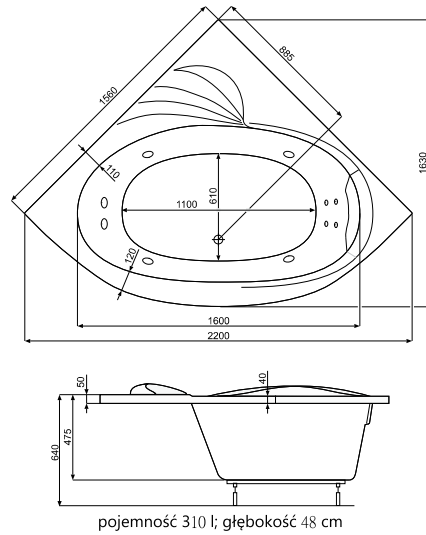

Aura 204 x 103

NR REF. PWRV0..ZN000000

Atlantyda Ø 160

NR REF. PWRD3..ZS000000

Corazon 180 x 180

NR REF. PWS26..ZS000000

Gracja 156 x 156

NR REF. PWS41..ZS000000