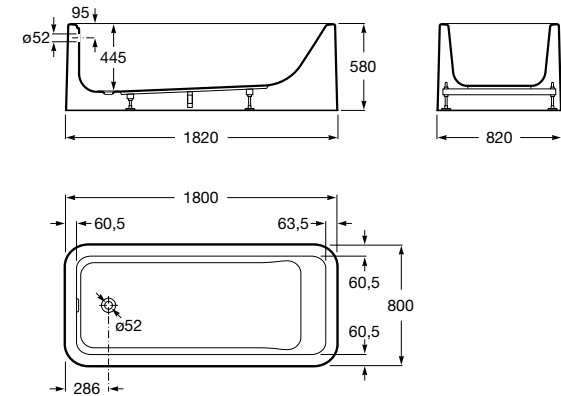

Element

NR REF. A248158001

Wanny stalowe prostokątne

SERIA	NR REF.	A	B	C	D	E	F	G	H	I	J	K	Poj. w litrach
Contesa 170x70	A2358K0..0	1700	700	415	515-545	310	350	70	100	1525	575	400	195
Contesa 160x70	A2359K0..0	1600	700	415	515-545	310	350	70	100	1425	575	400	180
Contesa 150x70	A2360K0..0	1500	700	415	515-545	310	350	70	100	1325	575	400	165
Contesa 140x70	A2361K0..0	1400	700	415	515-545	310	350	70	100	1225	575	400	150
Contesa 120x70	A212106..1	1200	700	415	515-545	290	350	70	100	1045	575	415	130
Contesa 100x70	A212107..1	1000	700	372	472-502	275	350	70	100	875	575	372	90
Contesa 100x70 z siedziskiem	A213100..1	1000	700	392	492-522	275	350	70	60	875	575	392	73
Contesa Plus 170x70	A237760..0	1700	700	395	495-525	300	350	70	100	1525	575	394	195
Contesa Plus 160x70	A237360..0	1600	700	395	495-525	300	350	70	100	1425	575	394	180
Princess-N 170x75	A220270..1	1700	750	430	530-560	310	375	70	108	1517	620	420	220
Princess-N 160x75	A220370..1	1600	750	430	530-560	310	375	70	108	1417	620	420	205
Princess-N 150x75	A220470..1	1500	750	430	530-560	310	375	70	108	1317	620	420	185
Swing 180x80	A220070..1	1800	800	432	532-562	310	400	70	108	1617	666	420	240
Swing 170x75	A220170..1	1700	750	432	532-562	310	375	70	108	1517	626	420	215
Swing Plus 180x80	A236655..0	1800	800	433	533-563	310	400	70	108	1617	666	420	240
Swing Plus 170x75	A236755..0	1700	750	433	533-563	310	375	70	108	1517	626	420	215
Lun Plus 180x80	A221250000	1800	800	453	535-565	900	400	70	68,5	1663	681	440	240
Lun Plus 170x75	A221350000	1700	750	453	535-565	850	375	70	68,5	1563	631	440	220
Duo Plus	A221670000	1800	800	413	535-565	900	400	70	70	1660	620	400	240