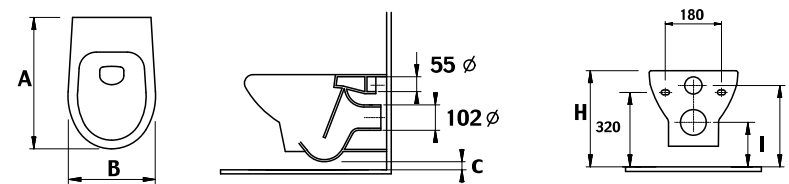

Miski podwieszane