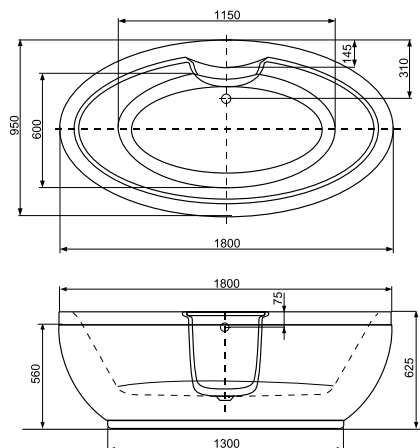

Vision 180 x 95

NR REF. PWKPH10ZP0C0000

pojemność 196 l; głębokość 42 cm