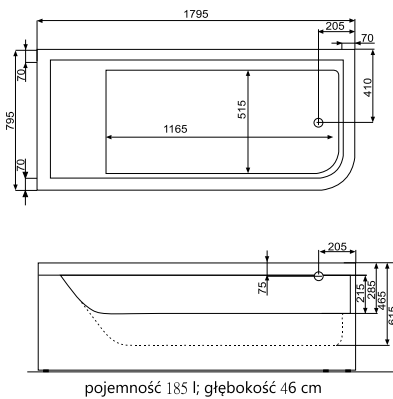

Sekret 180 x 80

wanna lewa NR REF. PWPJG11ZSKC0000

wanna prawa NR REF. PWPJD11ZSKC0000