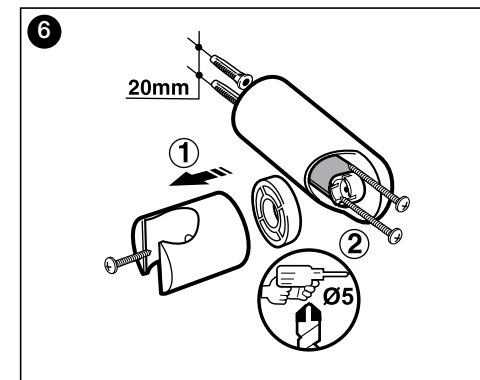

Baterie natryskowe oraz wannowo-natryskowe ściene