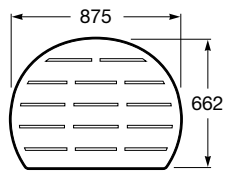

Happening
NR REF. A291068000 - podkadka