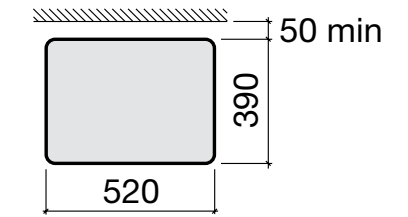

Diverta NR REF. A327116..0