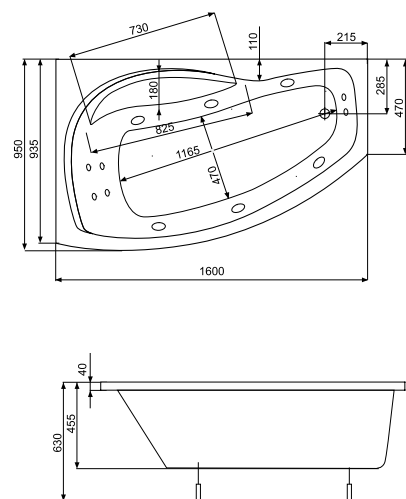

pojemność ok. 140 l; głębokość 38 cm

Gala 150 x 80

wanna lewa **NR REF. PWAL3..ZN000000**
 wanna prawa **NR REF. PWAL4..ZN000000**

pojemność 150 l; głębokość 38 cm

Nicole 160 x 95

wanna lewa **NR REF. PWAND..ZN000000**
 wanna prawa **NR REF. PWANF..ZN000000**