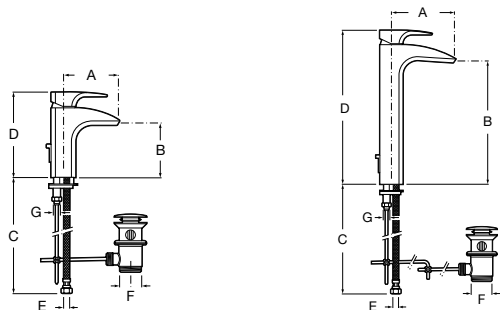

Baterie umywalkowe

Jednouchwytowe baterie umywalkowe sztorcowe

SERIA	NR REF.	A	B	C	D	E	F	G
Victoria-N	A5A3125C00	103	49	355	117	G3/8"	-	M8
Victoria-N	A5A3025C00	103	49	355	117	G3/8"	G11/4"	M8
L20	A5A3109C00	105	94	440	142	G3/8"	-	M8
L20	A5A3009C00	105	94	440	142	G3/8"	G11/4"	M8
Vectra	A5A3061C00	104	41,7	440	110	G3/8"	G11/4"	M8
Monodin-N	A5A3107C00	110	48	420	125	G3/8"	-	M8
Monodin-N	A5A3007C00	110	48	420	125	G3/8"	G11/4"	M8
Monojet-N	A5A3039C00	108,5	47,5	350	130	G3/8"	G11/4"	M8
Targa	A5A3060C00	105,3	65,3	420	143	G3/8"	G11/4"	M8
Targa (wysoka)	A5A3460C00	130,8	225	420	302,7	G3/8"	G11/4"	M8
Esmal	A5A3131C00	112	61	400	150	G3/8"	-	M8
Esmal	A5A3031C00	112	61	400	150	G3/8"	G11/4"	M8
Esmal (wysoka)	A5A3431C00	130	225	420	302,7	G3/8"	G11/4"	M8
M2-N	A5A3168C00	114	65	400	168	G3/8"	-	M8
M2-N	A5A3068C00	114	65	400	168	G3/8"	G11/4"	M8
Moai	A5A3146C00	103	97	350	175	G3/8"	-	M8
Moai	A5A3046C00	103	97	350	175	G3/8"	G11/4"	M8
Moai (wysoka)	A5A3446C00	103	257	350	299	G3/8"	G11/4"	M8
Amura	A527234670	116	71	350	158	G3/8"	G11/4"	M10
Amura (wyciągana wylewka)	A527234970	132	68	411	158	G3/8"	R13/8"	M10
Thesis	A5A3050C00	97,5	96,7	400	160	G3/8"	G11/4"	M10
Thesis (wysoka)	A5A3450C00	97,5	256	360	316	G3/8"	G11/4"	M10
Singles Pro	A5A3036C00	102	110	350	125	G3/8"	G11/4"	M10
Singles Pro (wysoka)	A5A7536C00	152	241	370	276	G3/8"	G11/4"	M33
Modena	A5A3033C00	120	83	350	163	G3/8"	G11/4"	M8
Atai (wysoka)	A5A3434A00	103	227	355	393	G3/8"	G11/4"	M8
Atai (wysoka)	A5A3434E00	103	227	355	393	G3/8"	G11/4"	M8
Touch	A5A3047C00	101	118	350	138	G3/8"	G11/4"	M10
Touch (wysoka)	A5A3447C00	101	278	350	300	G3/8"	G11/4"	M10
L90	A5A3001C00	113	116	380	163	G3/8"	G11/4"	M8
L90 (wysoka)	A5A3401C00	128	225	440	277	G3/8"	G11/4"	M8
L90 (uchwyt boczny)	A5A4001C00	113	145	385	166	G3/8"	G11/4"	M8
Evol	A5A3049C00	120	100	440	205	G3/8"	G11/4"	M8
Evol (wysoka)	A5A3449C00	115	262	440	295	G3/8"	G11/4"	M8