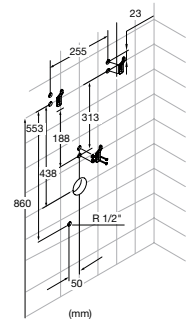

SERIA Euret 230 VAC
NR REF. A35945M000
ZASILANIE z tyłu