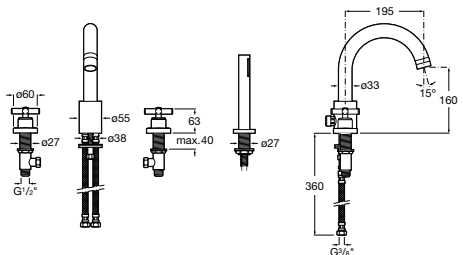

Loft

NR REF. A5A0943C00