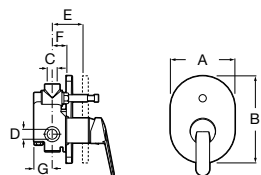

Baterie wannowo-natryskowe

Jednouchwytowe baterie wannowo-natryskowe podtynkowe

SERIA	NR REF.	A	B	C	D	E	F	G
Victoria-N	A5A0625C00	120	160	G1/2"	G1/2"	57	27	34
L20	A5A0609C00	120	160	G1/2"	G1/2"	57	27	34
Monodin-N	A5A0607C00	120	160	G1/2"	G1/2"	57	27	34
Monojet-N	A5A0639C00	71	170	G1/2"	G1/2"	55	30	34
Targa	A5A0660C00	120	160	G1/2"	G1/2"	50	30	14,9
Esmal	A5A0631C00	100	150	G1/2"	G1/2"	55	35	34
M2-N	A5A0668C00	160	130	G1/2"	G1/2"	52	27	34
Moai	A5A0646C00	90	155	G1/2"	G1/2"	58,5	33	34
Thesis	A5A0650C00	85	170	G1/2"	G1/2"	55,5	35	34
Frontalis	A5A0657C00	78	174	G1/2"	G1/2"	60	38	34
Modena	A5A0633C00	136	202	G1/2"	G1/2"	90	60	34
L90	A5A0601C00	150	200	G1/2"	G1/2"	60	40	34