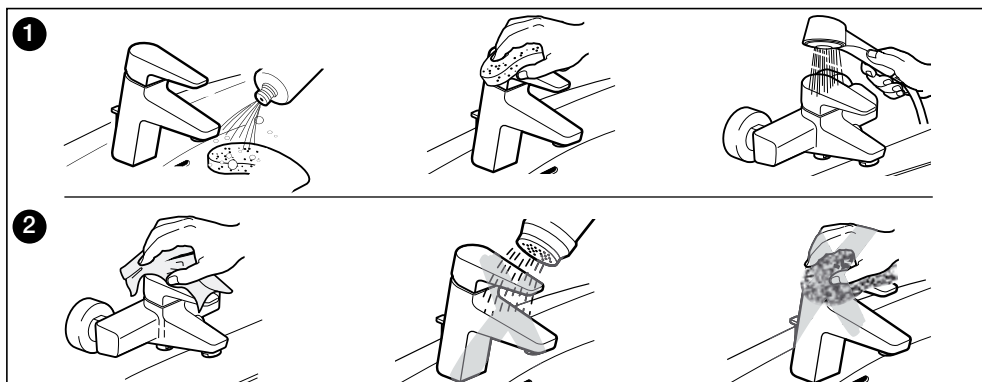

Baterie umywalkowe sztorcowe