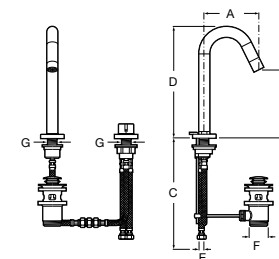

Baterie umywalkowe

Jednouchwytowe baterie umywalkowe sztorcowe dwuotworowe

SERIA	NR REF.	A	B	C	D	E	F	G
L90	A5A3801C00	113	146	460	167	G3/8"	G11/4"	M8
Singles Pro / Barcelona	A5A3836C00	123	155		252	G1/2"	G11/4"	
Singles Pro / Barcelona	A5A3819C00	123	155		252	G1/2"	G11/4"	

Dwuuchwytowe baterie umywalkowe sztorcowe jednootworowe