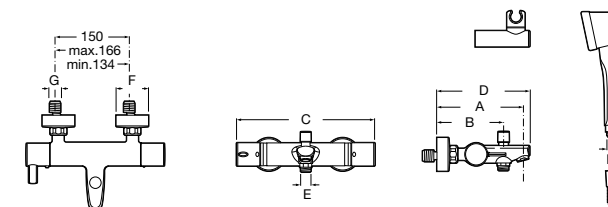

Baterie wannowo-natryskowe

Termostatyczne baterie wannowo-natryskowe ściennie

SERIA	NR REF.	A	B	C	D	E	F	G	H
Victoria-N-T	A5A1118C00	168	88	303	190	G1/2"	Ø65	G1/2"	-
Targa-T	A5A1160C00	176,4	135,7	282	189,5	G1/2"	Ø67,5	G1/2"	G1/2"
Moal-T	A5A1146C00	161	-	296	177	G1/2"	Ø67	G1/2"	G1/2"
Amura-T	A526244880	-	-	314	177	G1/2"	Ø65	G1/2"	G1/2"
Thesis-T	A5A1150C00	-	81	314,5	169	G1/2"	57	G1/2"	G1/2"
Touch-T	A5A1147C00	153	-	315	153	G1/2"	56	G1/2"	G1/2"

Jednouchwytowe baterie wannowo-natryskowe nawannowe

SERIA	NR REF.	A	B	C	D	E	F
Victoria-N	A5A0525C00	135	35	124	97	M8	G3/8"
Monodin-N	A5A0507C00	136	38	124	100	M8	G3/8"