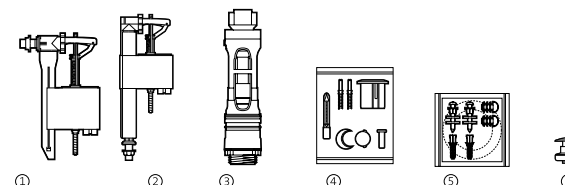

Dama

RYSUNEK		NR REF. DOTYCHCZASOWY	NR REF. AKTUALNY
1+2+3+4	Mechanizm kompletny "3/6L"	A822852001	AH0004200R
1	Mechanizm napelniający "Dolny"	A822010000	AH0001000R
2	Mechanizm spustowy "3/6L" (nowy)	A822023000	AH0003400R
3	Przycisk spustowy 2-funkcyjny	A822043001	AH0001800R
2+3	Mechanizm spustowy "3/6L" z przyciskiem		AH0000400R
4	Zestaw montażowy zbiornik-miska	A822026000	AV0008000R
	Zestaw montażowy do umywalk ściennych	A527002510	AV0007500R
	Zestaw montażowy do misek i bidetów stojących	A527003010	AV0007600R