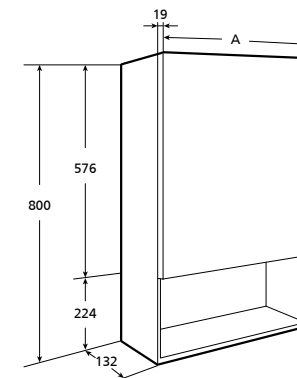

Madalena

Lustro	A	NR REF.
40	400	WM400MD1Z0000F1
40	400	WM400MD1Z5100F1
50	500	WM400MD2Z0000F1
50	500	WM400MD2Z5100F1
60	600	WM400MD3Z0000F1
60	600	WM400MD3Z5100F1
70	700	WM400MD4Z0000F1
70	700	WM400MD4Z5100F1

Szafka	A	NR REF.
40	400	WM433MD1Z0000F1
40	400	WM433MD1Z5100F1
50	500	WM433MD2Z0000F1
50	500	WM433MD2Z5100F1