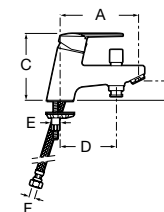

SERIA	NR REF.	A	B	C	D	E	F
Victoria-N	A5A0525C00	135	35	124	97	M8	G3/8"
Monodin-N	A5A0507C00	136	38	124	100	M8	G3/8"