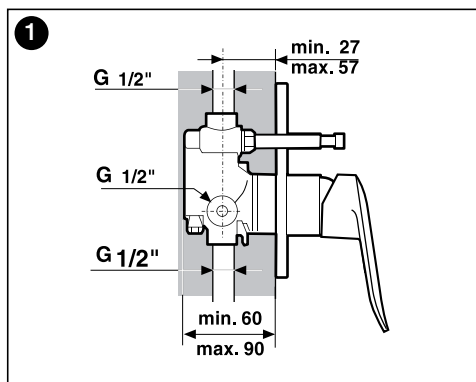

Baterie podtynkowe, wannowo-natryskowe