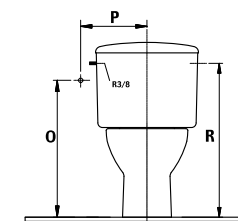

WC Kompakty

O	P	R
590	280	690
590	280	705
590	280	705
590	280	672
590	280	672
590	280	667
590	280	675