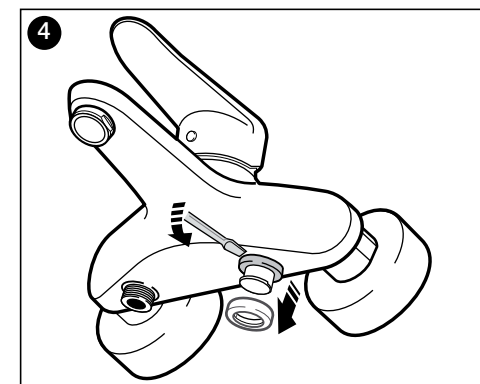

Baterie natryskowe oraz wannowo-natryskowe ściene