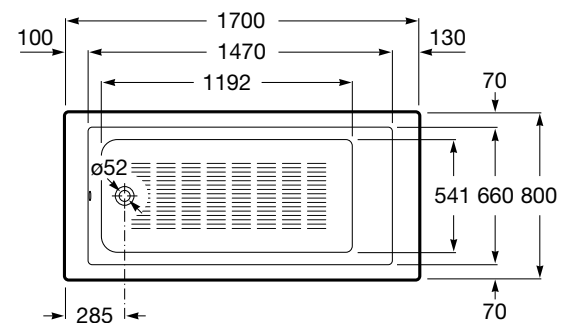

Tampa

NR REF. A233850000