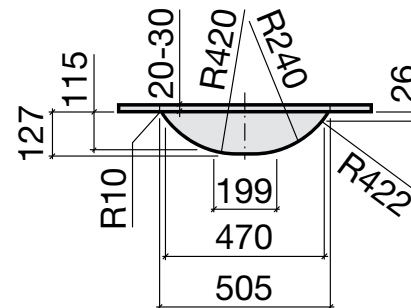

Veranda NR REF. A327446..0

Umywalki półblatowe i meblowe

Umywalki półblatowe

P=GŁĘBOKOŚĆ UMYWALKI

SERIA	NR REF.	A x B	I	L	M	P
Victoria	A32739E..0	500 x 410	540	620	150	140
Gap	A32747S..0	560 x 400	530	610	150	120
Giralda	A327467..0	560 x 450	540	620	150	150
Giralda	A327466..0	650 x 515	540	620	150	150
Dama	A325326..1	650 x 515	540	620	150	155
Meridian	A32724S..0	550 x 420	530	610	150	100