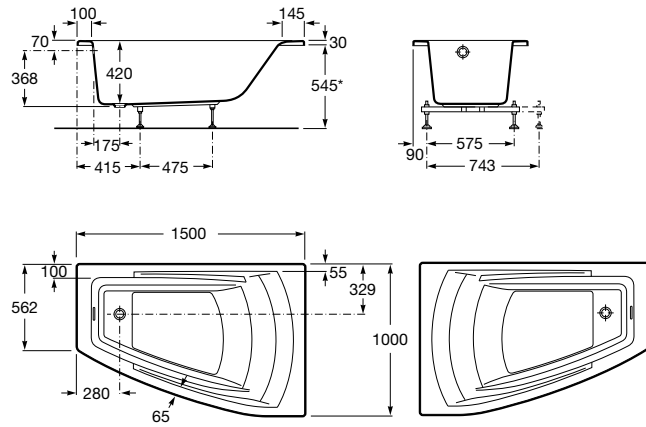

Wanny akrylowe asymetryczne i oryginalne

Hall

NR REF. A248164000 - lewa
NR REF. A248165000 - prawa