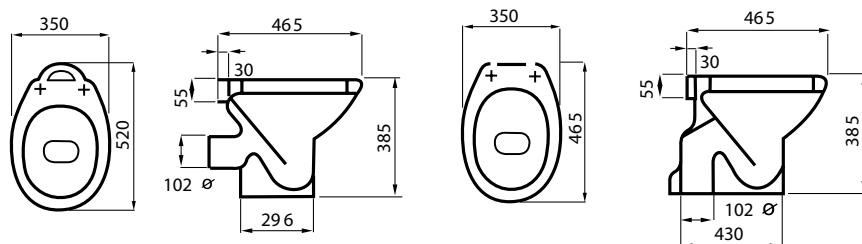

Miska do górnopłuku

o/poziomy - NR REF. A34429500S

o/pionowy - NR REF. A34429400S