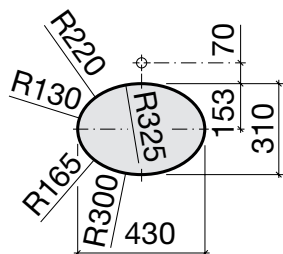

Neo Selene NR REF. A322307..0