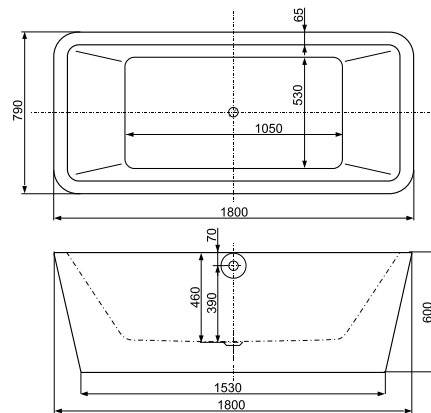

Next 180 x 80

NR REF. PWKPM10ZP0C0000

pojemność 240 l; głębokość 46 cm