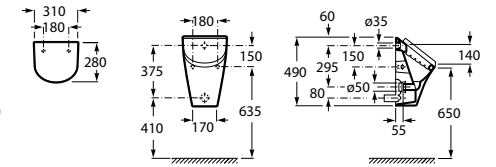

SERIA Nexo bez pokrywy
NR REF. A35364L..0
ZASILANIE z tyłu

SERIA Nexo z pokrywą
NR REF. A35364K..0
ZASILANIE z tyłu