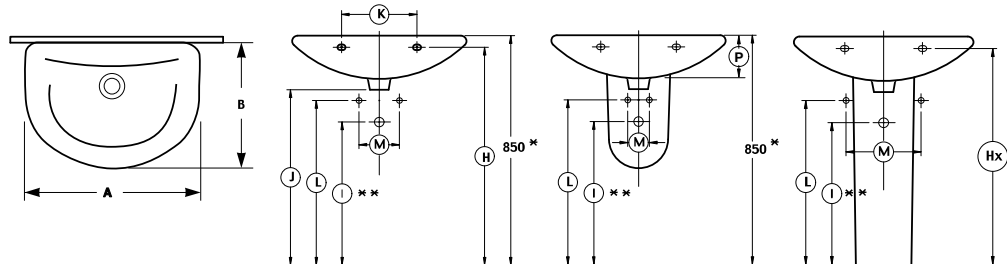

Spis treści

ROCA

Ceramika Roca - wymiary montażowe i przyłączeniowe	4
Części zamienne Roca	34
<hr/>	
Baterie Roca - wymiary montażowe i przyłączeniowe	48
Baterie Roca - akcesoria	69
Baterie Roca - instrukcje montażu	70
Baterie Roca - części zamienne	76
Baterie Roca - tabele wartości	84
<hr/>	
Wanny Roca - wymiary montażowe i przyłączeniowe	90
<hr/>	
Meble Roca - wymiary montażowe i przyłączeniowe	100

ZOOM

Ceramika ZOOM - wymiary montażowe i przyłączeniowe	106
<hr/>	
Wanny i brodziki ZOOM - wymiary montażowe i przyłączeniowe	114
<hr/>	
Baterie ZOOM - wymiary montażowe i przyłączeniowe	116
<hr/>	
Meble ZOOM - wymiary montażowe i przyłączeniowe	120

POOLSPA

Wanny Poolspa - wymiary montażowe i przyłączeniowe	126
--	-----

Umywalki ścienne

* nie dotyczy umywalki Dostępna Łazienka 830 mm

** wymiar w przypadku zamontowania korka automatycznego, w przeciwnym przypadku należy zwiększyć wysokość odpływu o 40 mm.