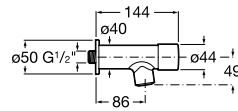

NR REF. A5A7824C00