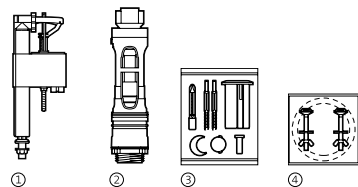

Meridian Compacto

RYSUNEK		NR REF. DOTYCHCZASOWY	NR REF. AKTUALNY
1+2+3+4	Mechanizm kompletny "3/4,5L"		A822868601
1	Mechanizm napelniający "Dolny"	A822010000	AH0001000R
2	Mechanizm spustowy "3/4,5L"	A822024000	AH0000100R
4	Zestaw montażowy zbiornik-miska		A822028100