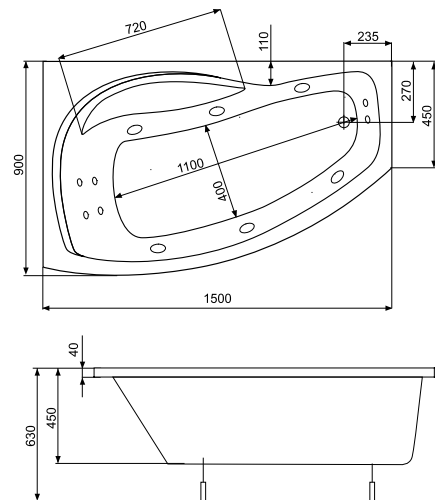

pojemność 110 l; głębokość 40 cm

Nicole 150 x 80

wanna lewa **NR REF. PWA0C..ZN000000**
wanna prawa **NR REF. PWA0D..ZN000000**

pojemność 160 l; głębokość 44 cm

Nicole 150 x 90

wanna lewa **NR REF. PWANM..ZN000000**
 wanna prawa **NR REF. PWANU..ZN000000**