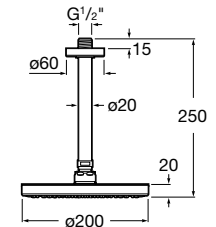

Vintage
Ramię sufitowe z deszczownicą o średnicy 200 mm
NR REF. A5B9550C00