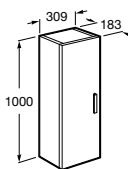

Meridian-N

Zestaw łazienkowy 85
(umywalka 85x46 cm + szafka pod umywalkę z szufladą 82,5x45x44,5 cm)

NR REF.
A8557099XX

Kolumna obustronna z półkami 35x80x18 cm

NR REF.
A8563719XX

Diverta

Szafka pod umywalkę z dwoma szufladami 45,3x42,5x51 cm do umywalki Diverta 47 cm