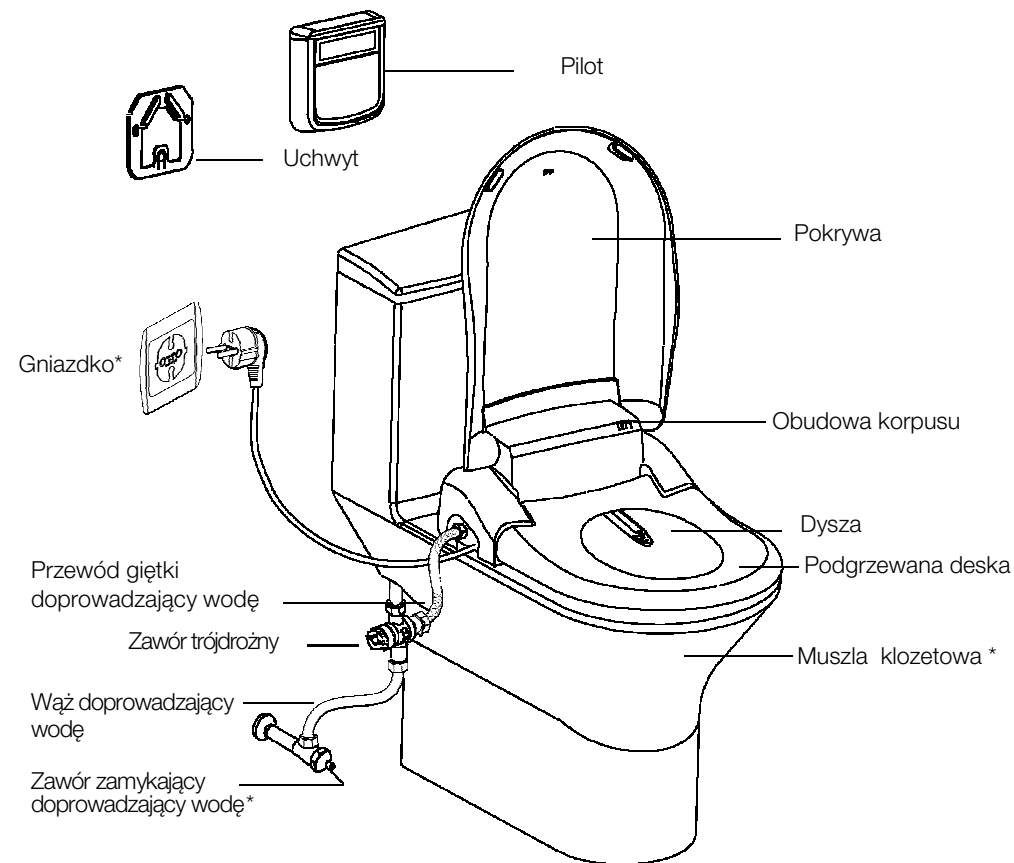

Multiclin Premium

* Elementy nie dostarczane wraz z urządzeniem

- Wtyczka urządzenia MULTICLIN powinna zostać podłączona do gniazda elektrycznego o następującej charakterystyce:
Napięcie: 230 V
Częstotliwość: 50/60 Hz
Max. moc: 730 W

- Gniazdo powinno być umieszczone w miejscu nie narażonym na zalanie wodą, co najmniej 0,5 m ponad powierzchnią podłogi. Należy pamiętać, że kabel przyłączeniowy ma 1,2 m długości.
- Instalacja elektryczna musi być zgodna z obowiązującymi normami dotyczącymi instalacji niskiego napięcia. Instalacja mieszkaniowa musi być wyposażona w wyłącznik różnicowy 30mA oraz magnetyczny 6=10A (nie są one w wyposażeniu MULTICLIN).