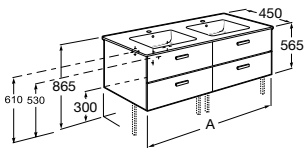

NR REF.
Victoria Basic 60 cm z szufladami - zestaw (umywalka 60x45 cm + szafka pod umywalkę 58,5x56,5x45 cm z 2 szufladami)*	A855854XXX
Victoria Basic 70 cm z szufladami - zestaw (umywalka 70x45 cm + szafka pod umywalkę 68,5x56,5x45 cm z 2 szufladami)*	A855853XXX
Victoria Basic 80 cm z szufladami - zestaw (umywalka 80x45 cm + szafka pod umywalkę 78,5x56,5x45 cm z 2 szufladami)*	A855852XXX
Victoria Basic 100 cm z szufladami - zestaw (umywalka 100x45 cm + szafka pod umywalkę 98,5x56,5x45 cm z 2 szufladami)*	A855851XXX
Victoria Basic 120 cm z szufladami - zestaw (umywalka podwójna 120x45 cm + szafka pod umywalkę 118,5x56,5x45 cm z 4 szufladami) **	A855850XXX

Kolumna obustronna z półkami 30x150x23,6 cm