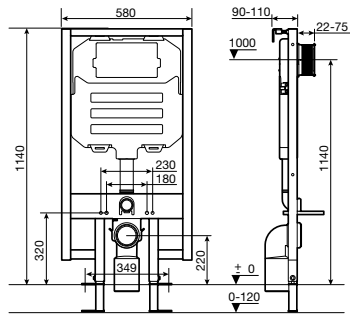

Stelaże podtynkowe

Stelaż podtynkowy do WC 3/6 I (zabudowa lekka)

NR REF. A890080010