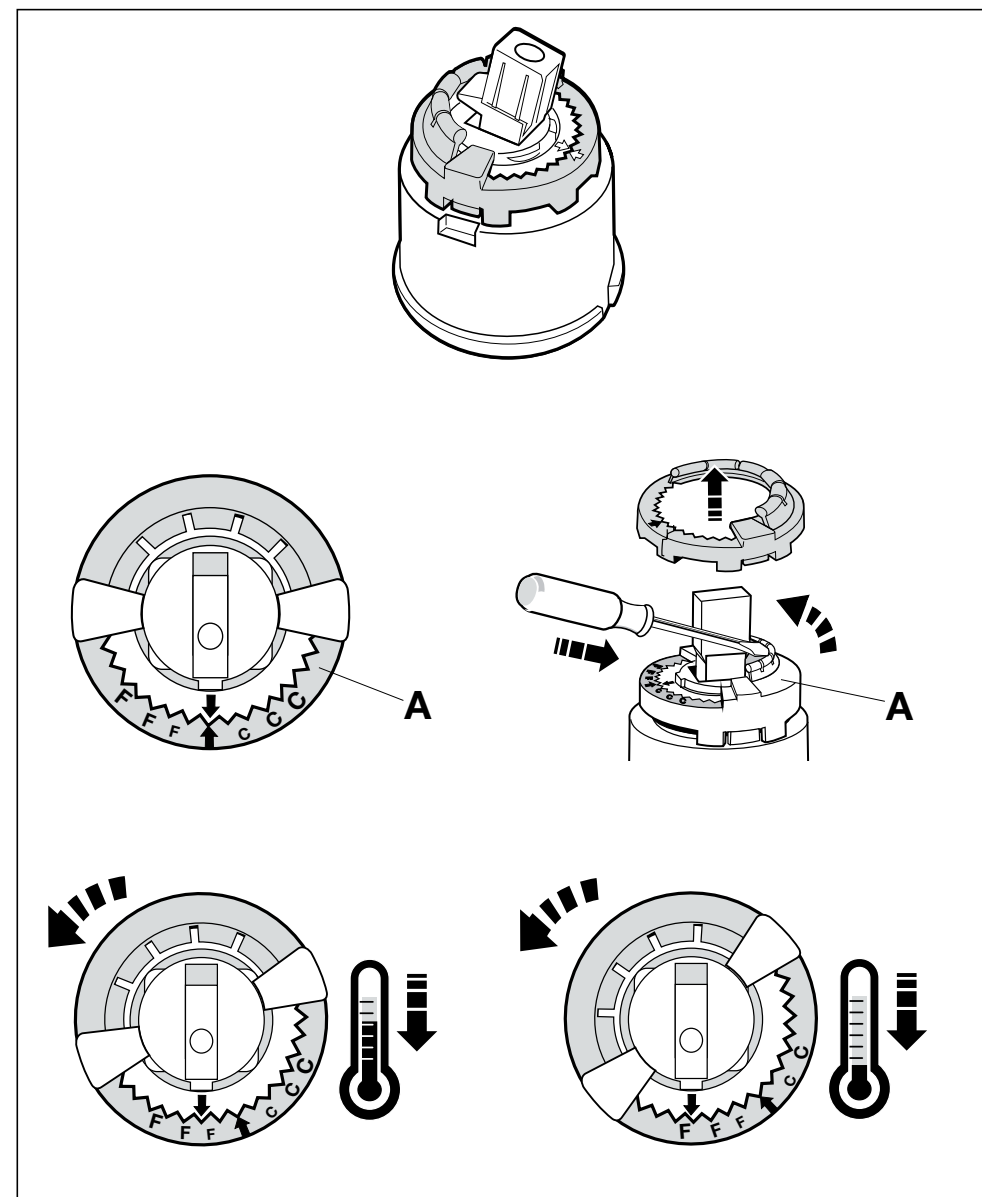

Głowica R44 - ustawienie max. temperatury wypływu.