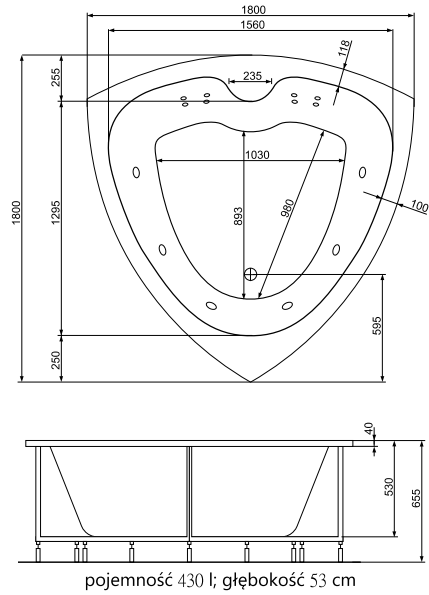

Aura 204 x 103

NR REF. PWRV0..ZN000000

Atlantyda Ø 160

NR REF. PWRD3..ZS000000

Corazon 180 x 180

NR REF. PWS26..ZS000000

Gracja 156 x 156

NR REF. PWS41..ZS000000