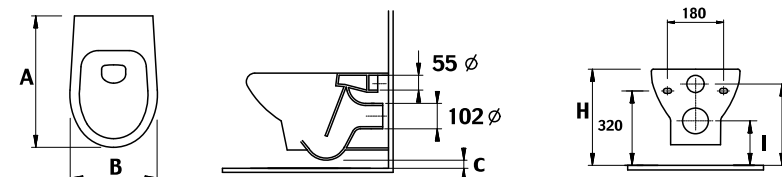

Miski podwieszane

SERIA	NR REF. MISKI	A	B	C	H	I	J
Viva	A346671000	520	360	40	400	220	355
Madalena	A346595000	540	370	15	400	220	355