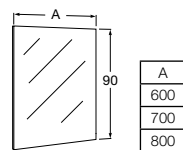

Luna

	NR REF.
Lustro pionowe LUNA 35x90 cm	A812180000
Lustro pionowe LUNA 55x90 cm	A812181000
Lustro pionowe LUNA 70x90 cm	A812184000
Lustro pionowe LUNA 75x90 cm	A812185000