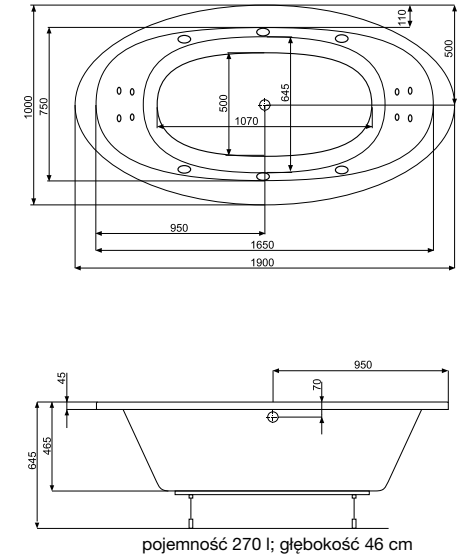

Aura 190 x 100

NR REF. PWR78..ZN000000