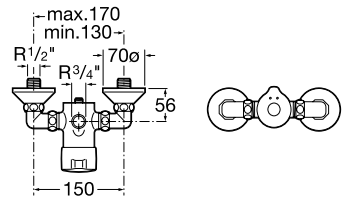

NR REF. A5A2117C00