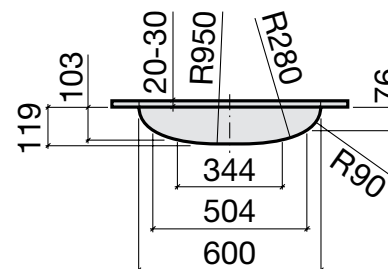

Umywalki półblatowe i meblowe

Umywalki półblatowe

P=GŁĘBOKOŚĆ UMYWALKI

SERIA	NR REF.	A x B	I	L	M	P
Victoria	A32739E..0	500 x 410	540	620	150	140
Gap	A32747S..0	560 x 400	530	610	150	120
Giralda	A327467..0	560 x 450	540	620	150	150
Giralda	A327466..0	650 x 515	540	620	150	150
Dama	A325326..1	650 x 515	540	620	150	155
Meridian	A32724S..0	550 x 420	530	610	150	100

Giralda NR REF. A327467..0

Umywalki wolnostojące

SERIA	NR REF.	A x B
Amberes Ø 460	A893030001	560 x 420