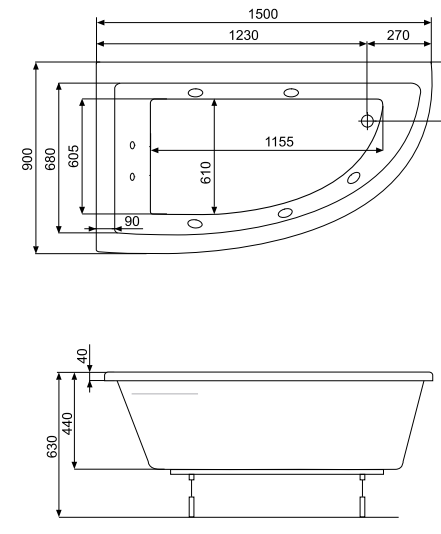

Laura 150 x 90

wanna lewa **NR REF. PWANW..ZN000000**
wanna prawa **NR REF. PWANY..ZN000000**

pojemność ok. 175 l; głębokość 44 cm