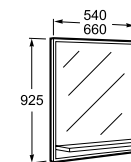

Lustro pionowe z półką 54x92,5 cm

NR REF.
A8564426XX

Lustro pionowe z półką 66x92,5 cm

NR REF.
A8564436XX