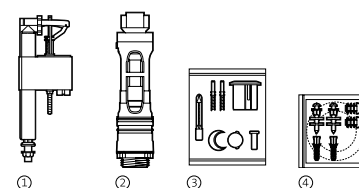

Hall

RYSUNEK		NR REF. DOTYCHCZASOWY	NR REF. AKTUALNY
1+2+3+4	Mechanizm kompletny "3/6L"		A822864001
1	Mechanizm napelniający "Dolny"	A822010000	AH0001000R
2	Mechanizm spustowy "3/6L"	A822023800	AH0004800R
3	Przycisk spustowy 2-funkcyjny	A822043001	AH0001800R
4	Zestaw montażowy zbiornik-miska		A822028100
	Kolanko do o/pionowego (21 cm od ściany)	A892009000	AV0007700R
	Zestaw montażowy do umywalk ściennych	A527002510	AV0007500R
	Zestaw montażowy do misek i bidetów stojących	A527003010	AV0007600R
	Sprężyny montażowe do półpostumentów	A527004214	AV0015900R