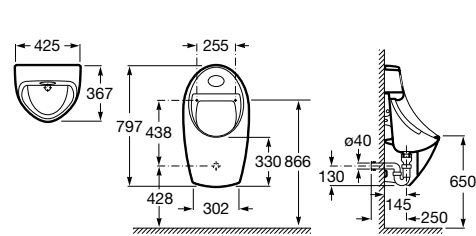

SERIA Euret 4/1,5V
NR REF. A35945E000
ZASILANIE z tyłu