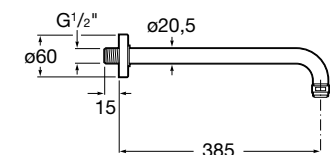

Vintage XL
Ramię ścienna do deszczownic
NR REF. A525880500