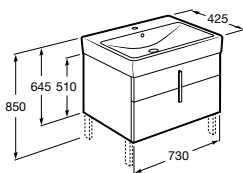

Meridian-N

Zestaw łazienkowy 85
(umywalka 85x46 cm + szafka pod umywalkę z szufladą 82,5x45x44,5 cm)

NR REF.
A8557099XX

Kolumna obustronna z półkami 35x80x18 cm

NR REF.
A8563719XX

Diverta

Szafka pod umywalkę z dwoma szufladami 45,3x42,5x51 cm do umywalki Diverta 47 cm