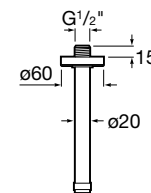

Vintage XL
Ramię sufitowe do deszczownic
NR REF. A525880600