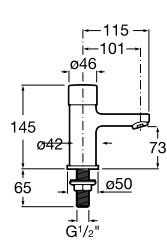

Baterie czasowe Targa / Sprint-N

NR REF. A5A4224C00