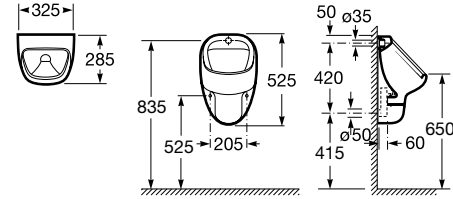

SERIA Urinett bez pokrywy
NR REF. A359093..5
ZASILANIE z tyłu