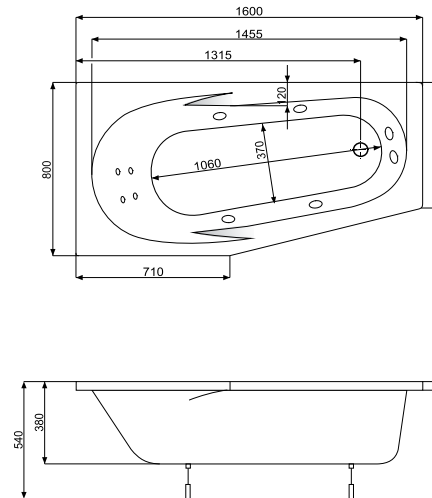

Gala 160 x 80

wanna lewa **NR REF. PWAL5..ZN000000**
wanna prawa **NR REF. PWAL6..ZN000000**

pojemność ok. 170 l; głębokość 38 cm