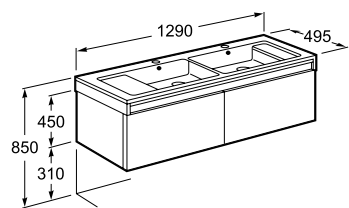

Stratum

NR REF.

Szafka pod umywalkę 129x49,5 cm - dąb **A856222609**

Szafka pod umywalkę 129x49,5 cm - orzech **A856222622**