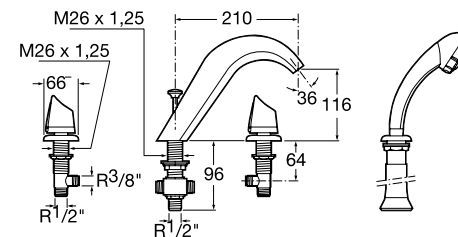

Amura

NR REF. A527306580