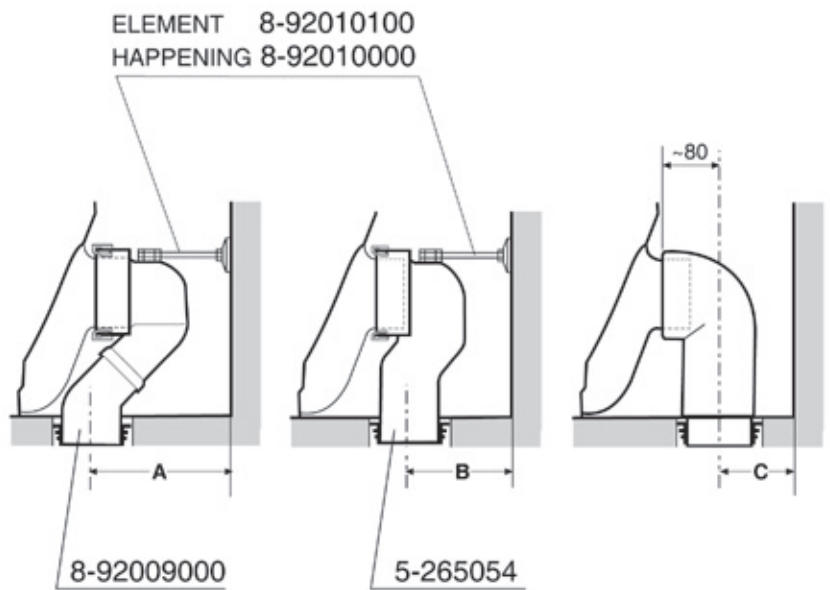

Roca

HAPPENING / ELEMENT

	X	A	B	C
HAPPENING	165	210	150	120
ELEMENT	225	270	210	180

8-22860

Roca Sanitario, S.A.

Avda. Diagonal, 513
08029 Barcelona - SPAIN
Teléfono 93 366 1200
Fax 93 419 4501
www.roca.es

Roca

8-22765000h