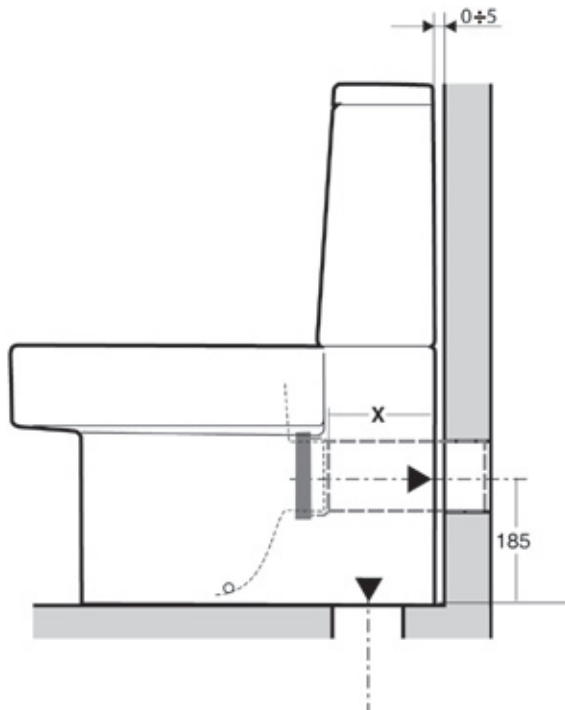

Roca

HAPPENING / ELEMENT

	X	A	B	C
HAPPENING	165	210	150	120
ELEMENT	225	270	210	180

8-22860

Roca Sanitario, S.A.

Avda. Diagonal, 513
08029 Barcelona - SPAIN
Teléfono 93 366 1200
Fax 93 419 4501
www.roca.es

Roca

8-22765000h