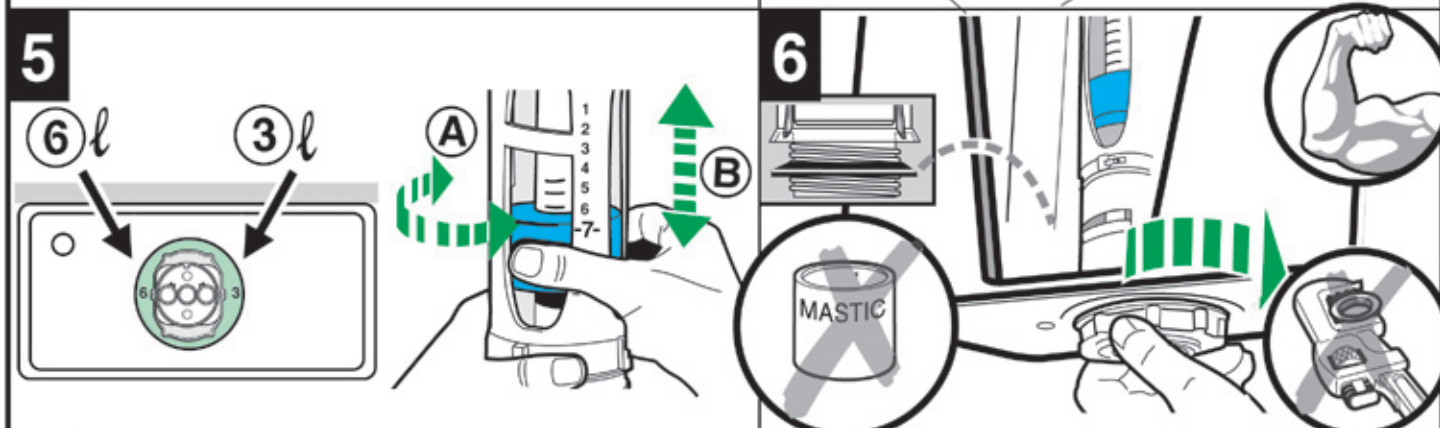

Roca

HAPPENING / ELEMENT

	X	A	B	C
HAPPENING	165	210	150	120
ELEMENT	225	270	210	180

8-22860

Roca Sanitario, S.A.

Avda. Diagonal, 513
08029 Barcelona - SPAIN
Teléfono 93 366 1200
Fax 93 419 4501
www.roca.es