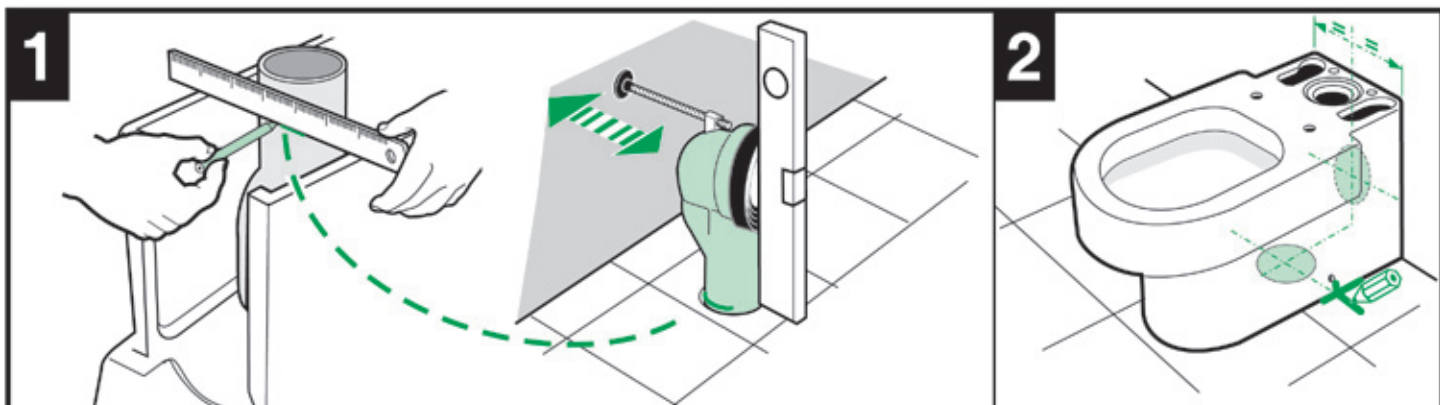

Roca

HAPPENING / ELEMENT

	X	A	B	C
HAPPENING	165	210	150	120
ELEMENT	225	270	210	180

8-22860

Roca Sanitario, S.A.

Avda. Diagonal, 513
08029 Barcelona - SPAIN
Teléfono 93 366 1200
Fax 93 419 4501
www.roca.es