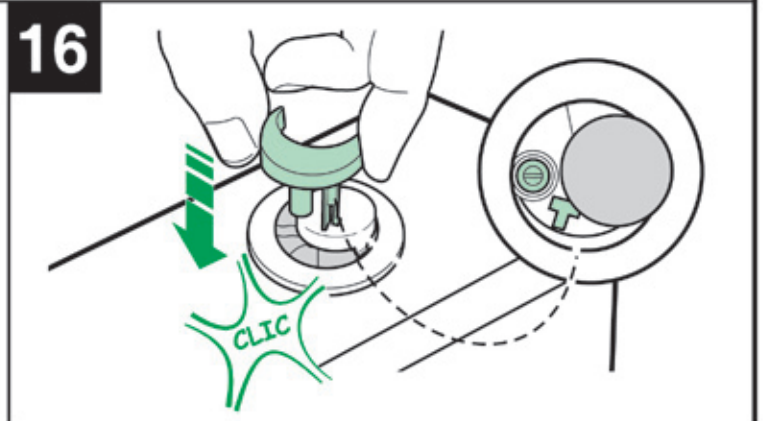

Roca

HAPPENING / ELEMENT

	X	A	B	C
HAPPENING	165	210	150	120
ELEMENT	225	270	210	180

8-22860

Roca Sanitario, S.A.

Avda. Diagonal, 513
08029 Barcelona - SPAIN
Teléfono 93 366 1200
Fax 93 419 4501
www.roca.es