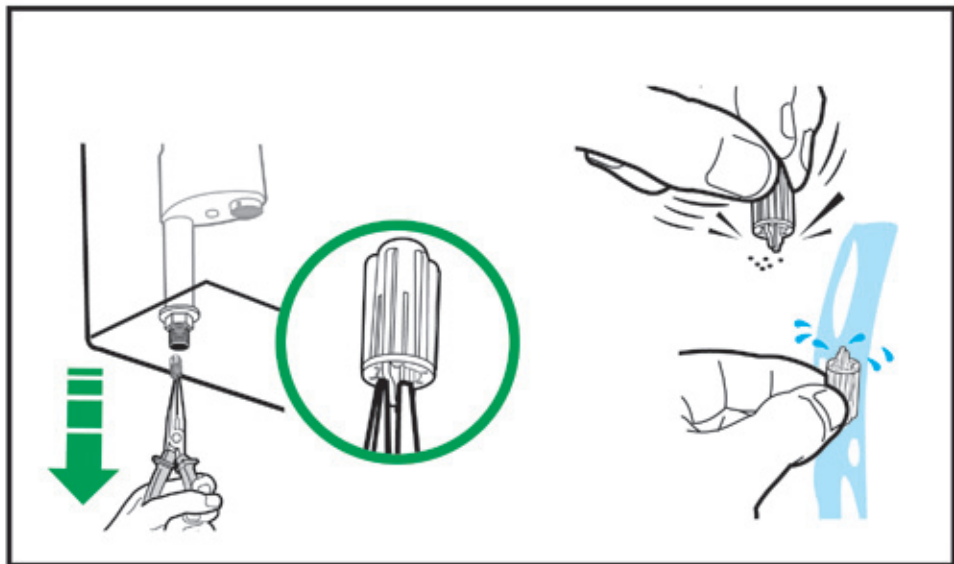

Roca

HAPPENING / ELEMENT

	X	A	B	C
HAPPENING	165	210	150	120
ELEMENT	225	270	210	180

8-22860

Roca Sanitario, S.A.

Avda. Diagonal, 513
08029 Barcelona - SPAIN
Teléfono 93 366 1200
Fax 93 419 4501
www.roca.es