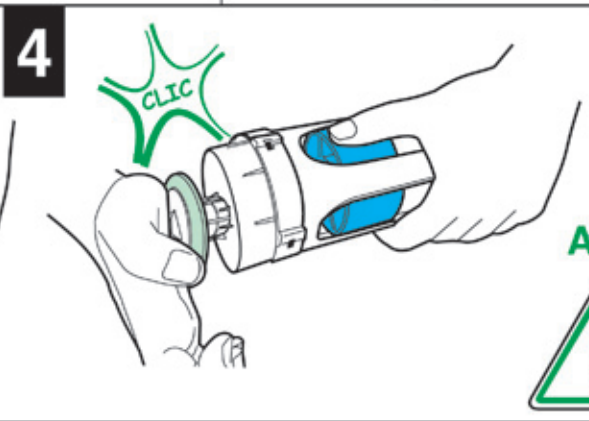

Roca

HAPPENING / ELEMENT

	X	A	B	C
HAPPENING	165	210	150	120
ELEMENT	225	270	210	180

8-22860

Roca Sanitario, S.A.

Avda. Diagonal, 513
08029 Barcelona - SPAIN
Teléfono 93 366 1200
Fax 93 419 4501
www.roca.es