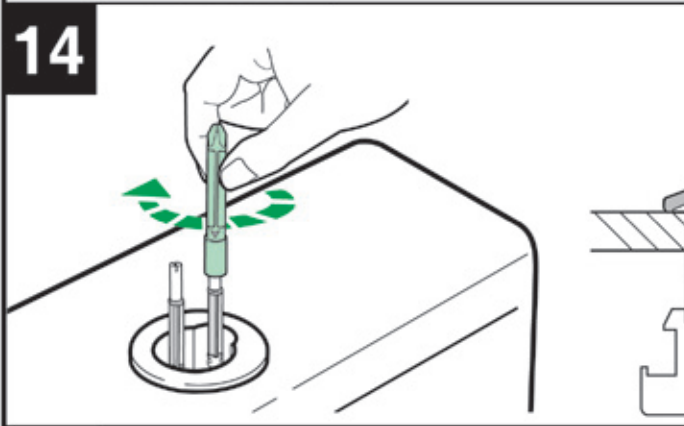

Roca

HAPPENING / ELEMENT

	X	A	B	C
HAPPENING	165	210	150	120
ELEMENT	225	270	210	180

8-22860

Roca Sanitario, S.A.

Avda. Diagonal, 513
08029 Barcelona - SPAIN
Teléfono 93 366 1200
Fax 93 419 4501
www.roca.es