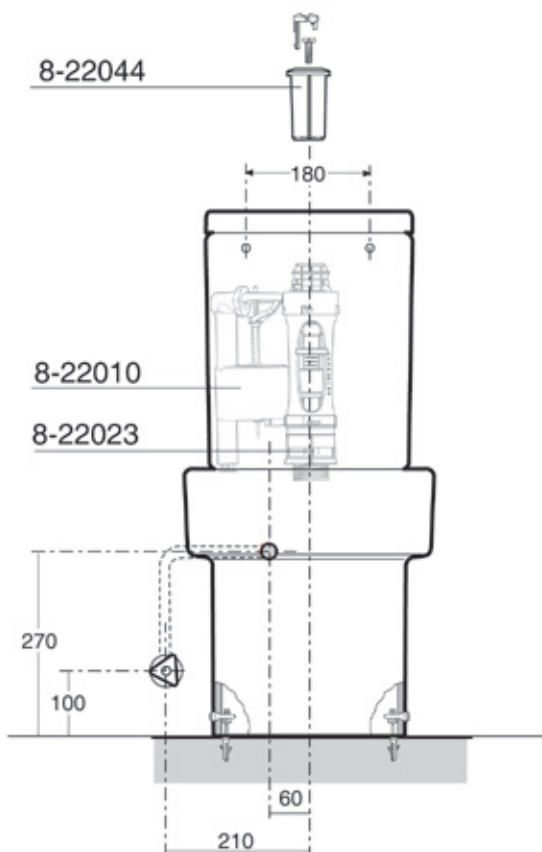

Roca

HAPPENING / ELEMENT

	X	A	B	C
HAPPENING	165	210	150	120
ELEMENT	225	270	210	180

8-22860

Roca Sanitario, S.A.

Avda. Diagonal, 513
08029 Barcelona - SPAIN
Teléfono 93 366 1200
Fax 93 419 4501
www.roca.es

Roca

8-22765000h