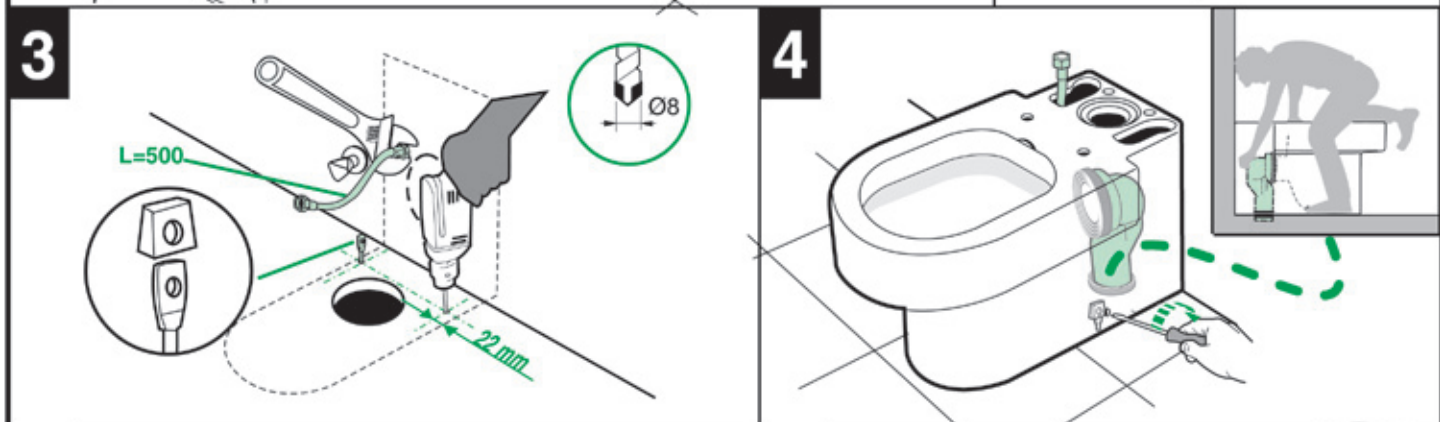

Roca

HAPPENING / ELEMENT

	X	A	B	C
HAPPENING	165	210	150	120
ELEMENT	225	270	210	180

8-22860

Roca Sanitario, S.A.

Avda. Diagonal, 513
08029 Barcelona - SPAIN
Teléfono 93 366 1200
Fax 93 419 4501
www.roca.es