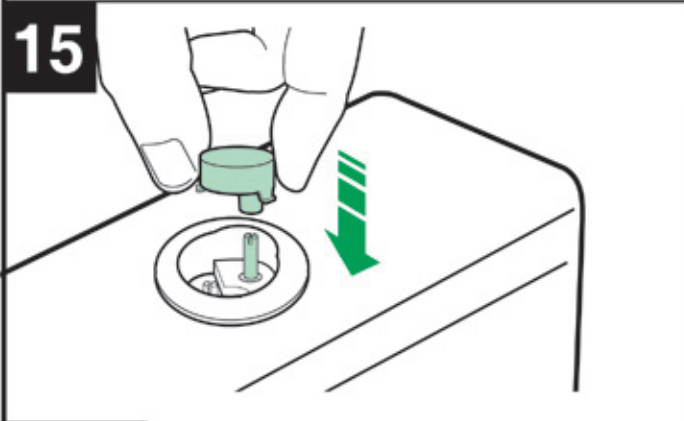

Roca

HAPPENING / ELEMENT

	X	A	B	C
HAPPENING	165	210	150	120
ELEMENT	225	270	210	180

8-22860

Roca Sanitario, S.A.

Avda. Diagonal, 513
08029 Barcelona - SPAIN
Teléfono 93 366 1200
Fax 93 419 4501
www.roca.es