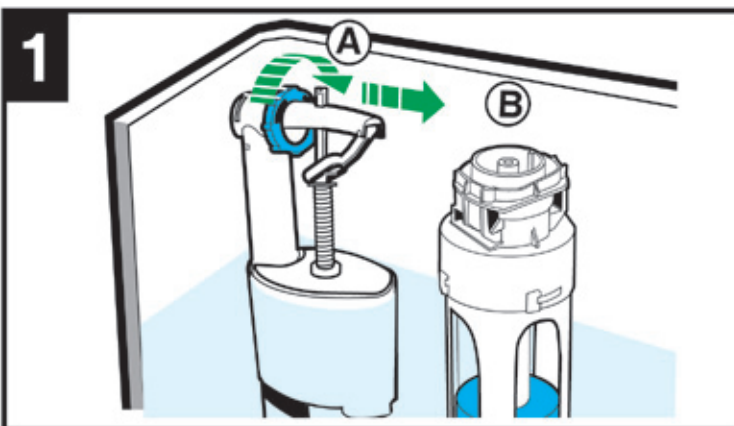

Roca

HAPPENING / ELEMENT

	X	A	B	C
HAPPENING	165	210	150	120
ELEMENT	225	270	210	180

8-22860

Roca Sanitario, S.A.

Avda. Diagonal, 513
08029 Barcelona - SPAIN
Teléfono 93 366 1200
Fax 93 419 4501
www.roca.es