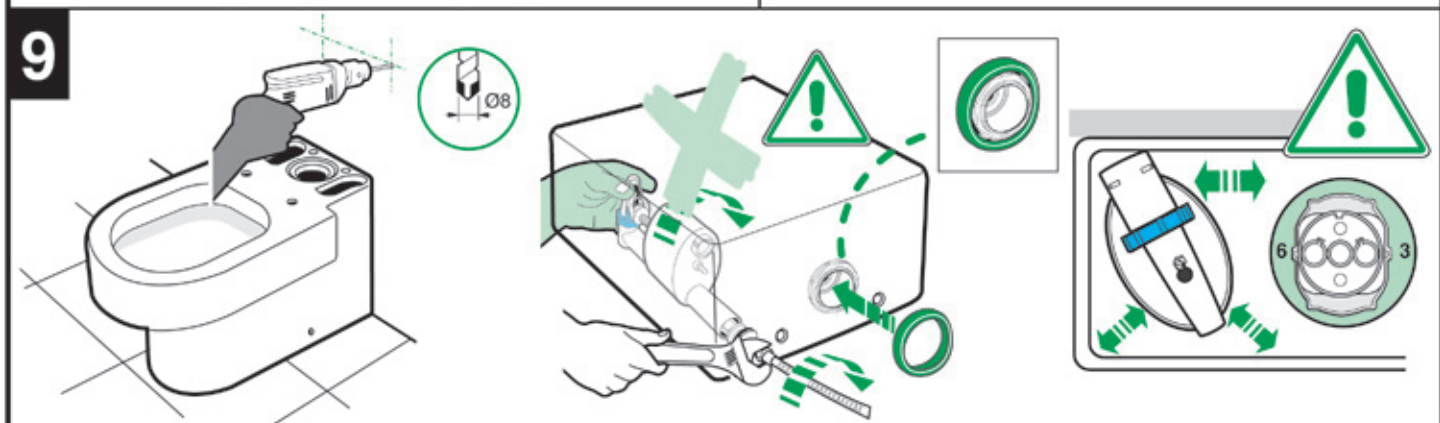

Roca

HAPPENING / ELEMENT

	X	A	B	C
HAPPENING	165	210	150	120
ELEMENT	225	270	210	180

8-22860

Roca Sanitario, S.A.

Avda. Diagonal, 513
08029 Barcelona - SPAIN
Teléfono 93 366 1200
Fax 93 419 4501
www.roca.es