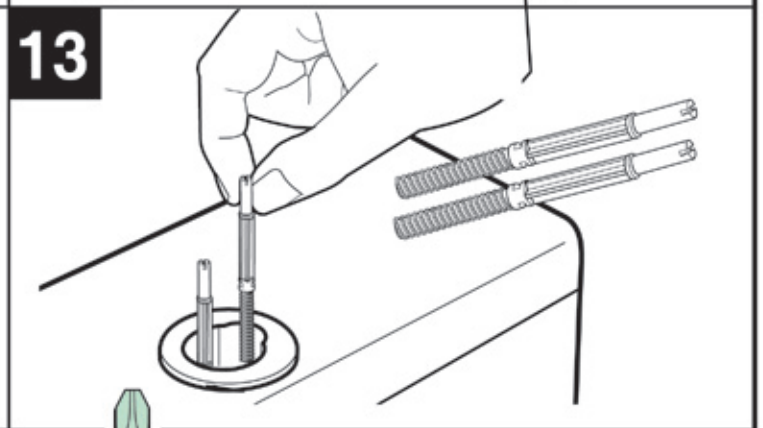

Roca

HAPPENING / ELEMENT

	X	A	B	C
HAPPENING	165	210	150	120
ELEMENT	225	270	210	180

8-22860

Roca Sanitario, S.A.

Avda. Diagonal, 513
08029 Barcelona - SPAIN
Teléfono 93 366 1200
Fax 93 419 4501
www.roca.es