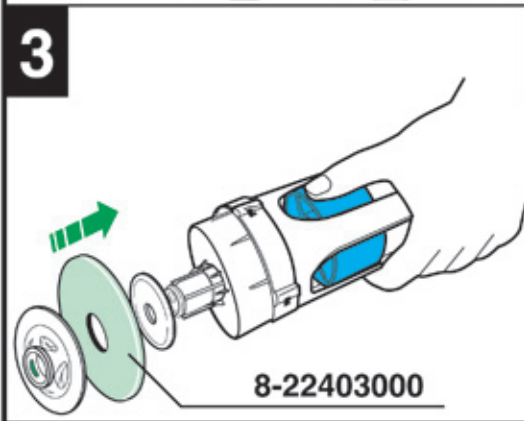

Roca

HAPPENING / ELEMENT

	X	A	B	C
HAPPENING	165	210	150	120
ELEMENT	225	270	210	180

8-22860

Roca Sanitario, S.A.

Avda. Diagonal, 513
08029 Barcelona - SPAIN
Teléfono 93 366 1200
Fax 93 419 4501
www.roca.es

Roca

8-22765000h