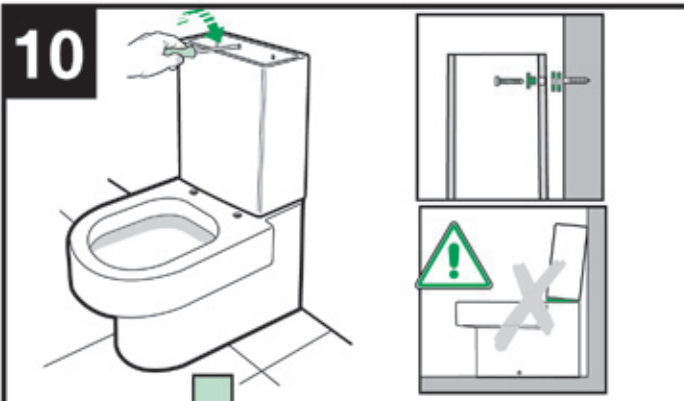

Roca

HAPPENING / ELEMENT

	X	A	B	C
HAPPENING	165	210	150	120
ELEMENT	225	270	210	180

8-22860

Roca Sanitario, S.A.

Avda. Diagonal, 513
08029 Barcelona - SPAIN
Teléfono 93 366 1200
Fax 93 419 4501
www.roca.es