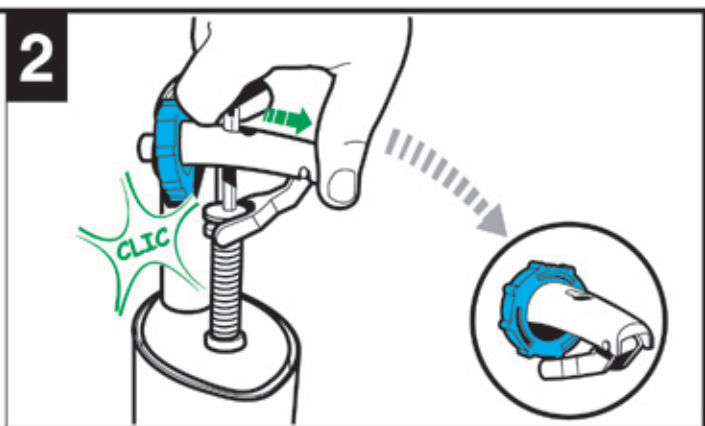

Roca

HAPPENING / ELEMENT

	X	A	B	C
HAPPENING	165	210	150	120
ELEMENT	225	270	210	180

8-22860

Roca Sanitario, S.A.

Avda. Diagonal, 513
08029 Barcelona - SPAIN
Teléfono 93 366 1200
Fax 93 419 4501
www.roca.es