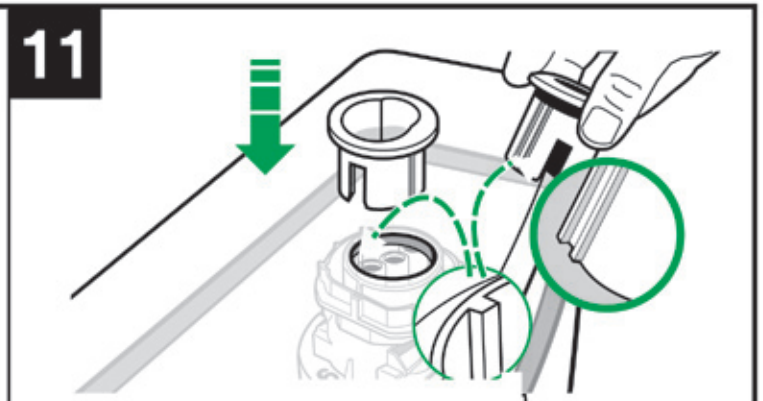

Roca

HAPPENING / ELEMENT

	X	A	B	C
HAPPENING	165	210	150	120
ELEMENT	225	270	210	180

8-22860

Roca Sanitario, S.A.

Avda. Diagonal, 513
08029 Barcelona - SPAIN
Teléfono 93 366 1200
Fax 93 419 4501
www.roca.es