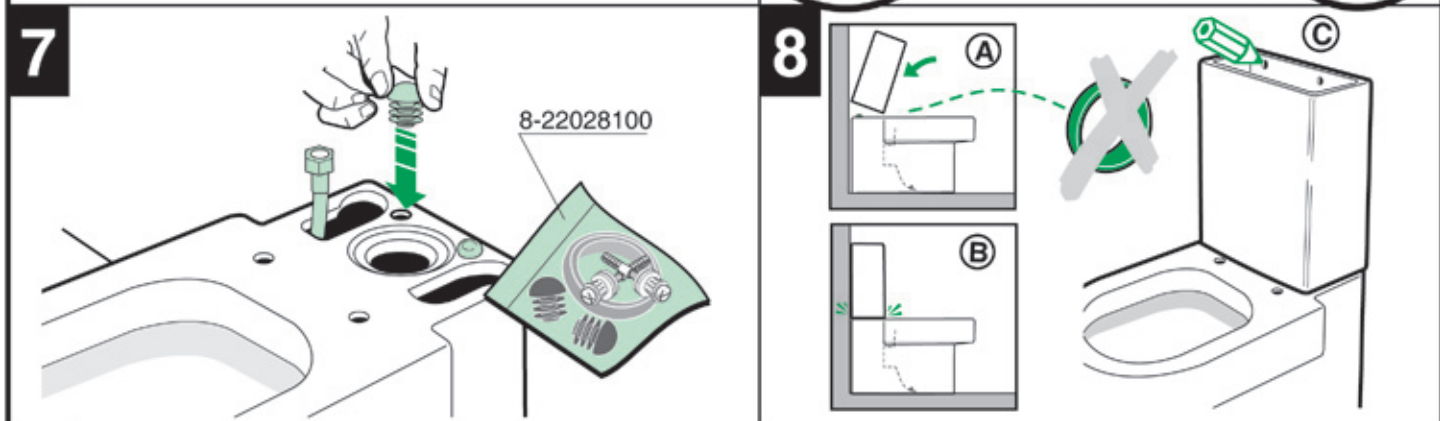

Roca

HAPPENING / ELEMENT

	X	A	B	C
HAPPENING	165	210	150	120
ELEMENT	225	270	210	180

8-22860

Roca Sanitario, S.A.

Avda. Diagonal, 513
08029 Barcelona - SPAIN
Teléfono 93 366 1200
Fax 93 419 4501
www.roca.es

Roca

8-22765000h