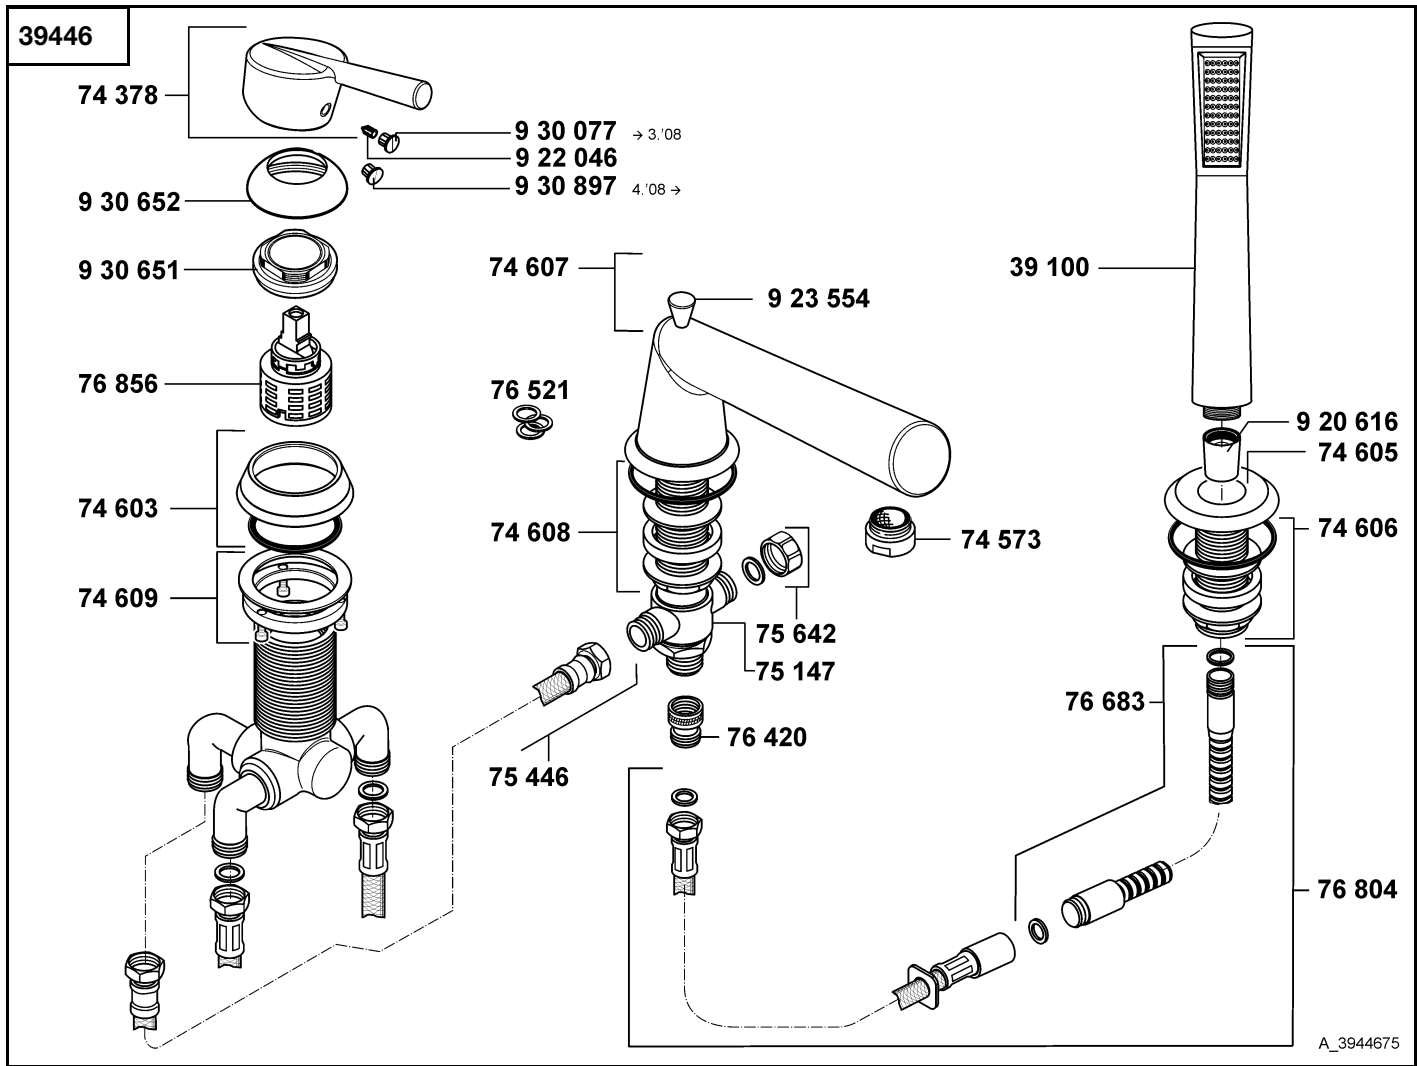

KLUDI KIDÓ

39446	Wannenfüll- und Brause-Einhandmischer DN 15	single lever bath- and shower mixer DN 15	ééngreeps bad-/douchemengkraan 1/2"
	39 100 Handbrause	handshower	handdouché
	74 378 Hebel, KLUDI KIDÓ	lever, KLUDI KIDÓ	hendel, KLUDI KIDÓ
	74 573 s-Pointer M 24 x 1D	s-pointer M 24 x 1D	s-pointer M 24 x 1D
	74 603 Rosette	wall flange	rozet
	74 605 Rosette	wall flange	rozet
	74 606 Befestigungssatz	assembling set	bevestigingsset
	74 607 Umstellung, kpl.	diverter complete	omstelling compleet
	74 608 Befestigungssatz	assembling set	bevestigingsset
	74 609 Befestigungssatz	assembling set	bevestigingsset
	75 147 Brücke	bridge	brug
	75 446 Druckschlauch	pressure hose	hogedruk slang
	75 642 Verschlussmutter	fastening nut	afsluitmoer
	76 420 RV-Verschraubung	back flow preventer coupling	terugslagklep
	76 521 Dichtungssatz	sealing set	set dichtingen
	76 683 Brauseschlauch	shower hose	doucheslang
	76 804 Brauseschlauch, kpl.	shower hose complete	doucheslang compleet
	76 856 Kartusche	cartridge	cartouche
	920 616 Konushülse	cone tubing	conische huls
	922 046 Gewindestift	threading lathe	inbus schroef
	923 554 Umstellgriff	lever for diverter	omstelgreep
	930 077 Markierungsstopfen	red/blue insert	markeringsstop
	930 651 Spannschraube	screw	spanschroef
	930 652 Abdeckkappe	cover cap	afdekkap
	930 897 Markierungsstopfen	red/blue insert	markeringsstop