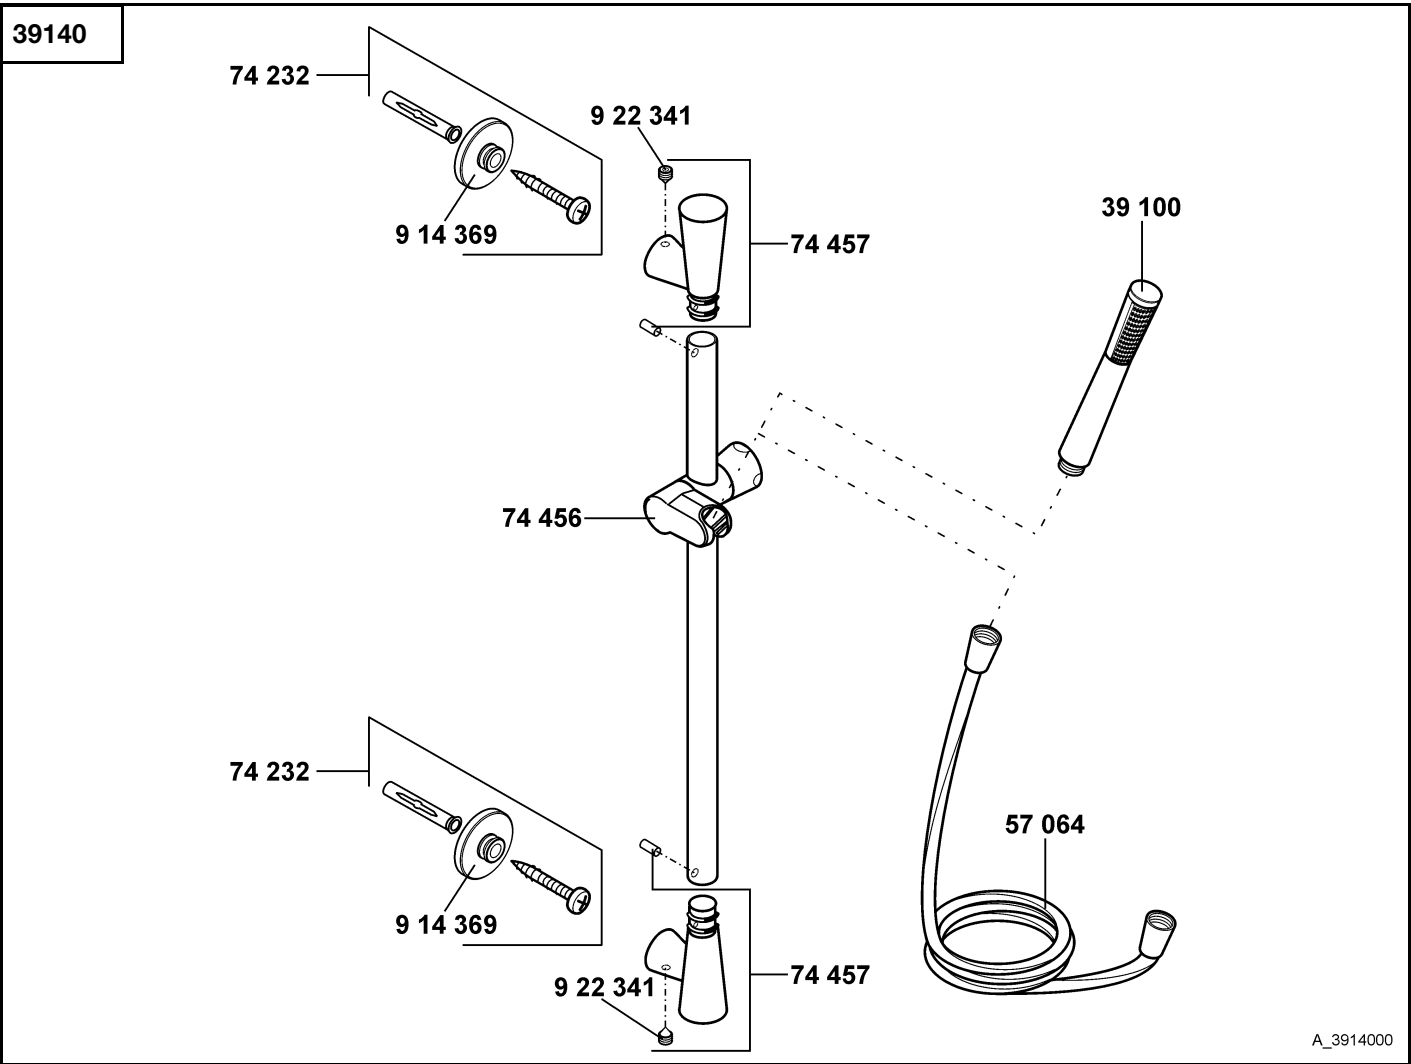

KLUDI KIDÓ

39140	Brause-Set	shower set	doucheset
	39 100 Handbrause	handshower	handdouche
	57 064 Brauseschlauch 1600 mm	shower hose 1600 mm	doucheslang 1600 mm
	74 232 Befestigungssatz	assembling set	bevestigingsset
	74 456 Gleitschieber	Glider	glijstuk
	74 457 Aufnahme für Brausestange	holding fixture for shower rail	wandhouder voor glijstang
	9 14 369 Befestigungskonsole	mounting console	bevestigingsconsole
	9 22 341 Gewindestift	threading lathe	inbus schroef