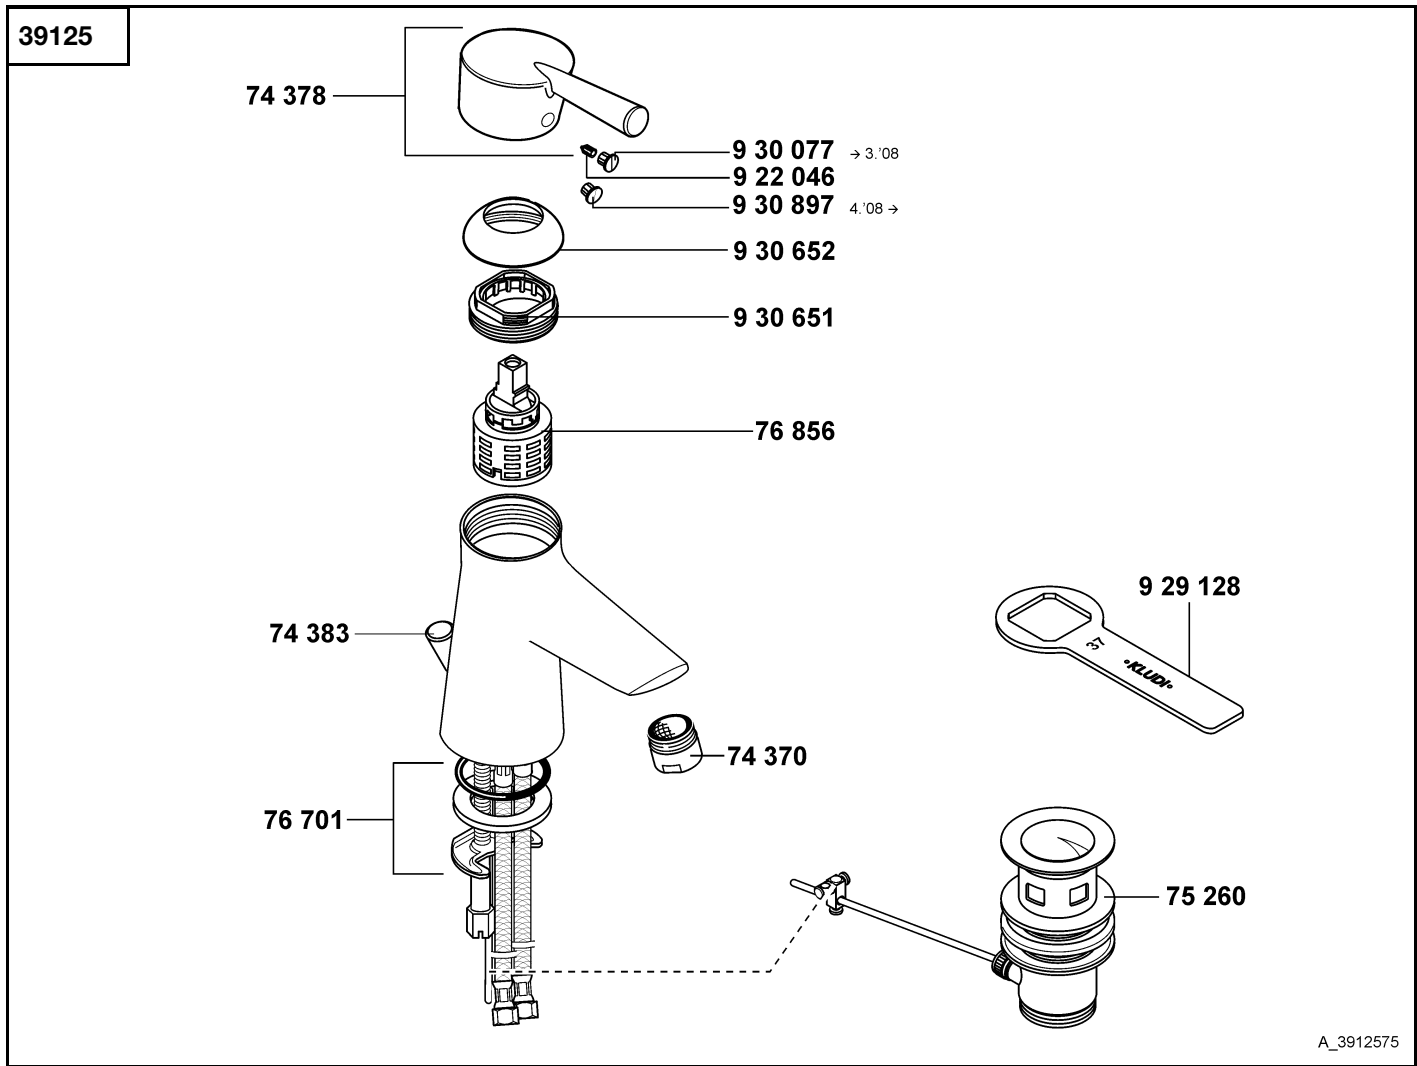

# KLUDI KIDÓ

39125	Waschtisch-Einhandmischer DN 10	single lever basin mixer DN 10	ééngreeps wastafelmengkraan 3/8"
74 370	s-pointer Luftsprudler M 24 x 1	s-pointer aerator M 24 x 1	s-pointer perlator M 24 x 1
74 378	Hebel, KLUDI KIDÓ	lever, KLUDI KIDÓ	hendel, KLUDI KIDÓ
74 383	Zugstange, komplett	lift rod, complete	trekstang, compleet
75 260	Ablaufgarnitur	pop up waste	afvoergarnituur
76 701	Befestigungssatz	assembling set	bevestigingsset
76 856	Kartusche	cartridge	cartouche
922 046	Gewindestift	threading lathe	inbus schroef
929 128	Spannschraubenschlüssel SW 37	spanner SW 37	sleutel voor spanschroef SW 37
930 077	Markierungsstopfen	red/blue insert	markeringsstop
930 651	Spannschraube	screw	spanschroef
930 652	Abdeckkappe	cover cap	afdekkap
930 897	Markierungsstopfen	red/blue insert	markeringsstop

A\_3912675

39126	Waschtisch-Einhandmischer DN 10	single lever basin mixer DN 10	ééngreeps wastafelmengkraan 3/8"
74 370	s-pointer Luftsprudler M 24 x 1	s-pointer aerator M 24 x 1	s-pointer perlator M 24 x 1
74 378	Hebel, KLUDI KIDÓ	lever, KLUDI KIDÓ	hendel, KLUDI KIDÓ
76 701	Befestigungssatz	assembling set	bevestigingsset
76 856	Kartusche	cartridge	cartouche
922 046	Gewindestift	threading lathe	inbus schroef
929 128	Spannschraubenschlüssel SW 37	spanner SW 37	sleutel voor spanschroef SW 37
930 077	Markierungsstopfen	red/blue insert	markeringsstop
930 651	Spannschraube	screw	spanschroef
930 652	Abdeckkappe	cover cap	afdekkap
930 897	Markierungsstopfen	red/blue insert	markeringsstop