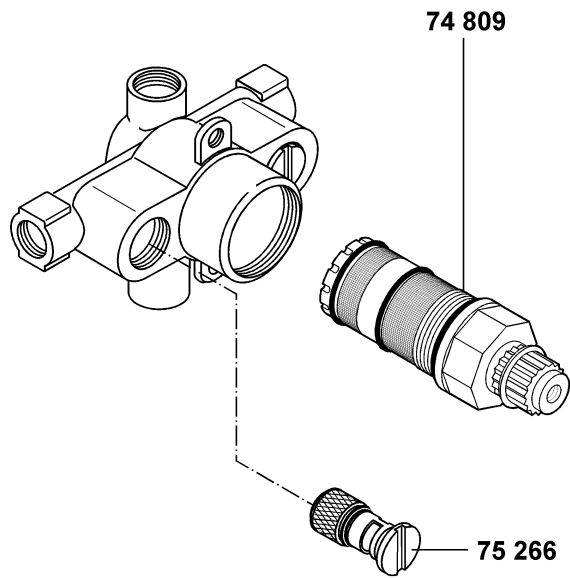

THERMOSTAT

35158

A_3515800

35158 07/97 → Unterputz-Thermostatkörper DN 15

concealed-thermostat mixer body DN 15

inbouw thermostaat 1/2"

74 809 Temperaturregeleinheit
75 266 Rückflussverhinderer

temperature control valve
back flow preventer (check valve)

temperatuurregeleenheid
terugslagklep