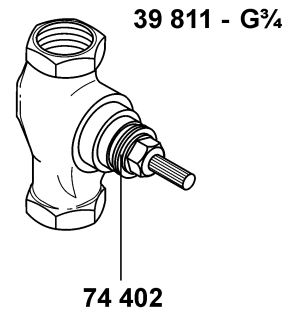

A_3981100

39811	Unterputzventil DN 20	concealed valve DN 20	inbouw stopkraan 3/4"
74 004	Keramik-Oberteil G 3/4, 90°	ceramic headpart G 3/4, 90°	keramisch bovendeeel G 3/4, 90°
74 402	Keramik-Oberteil G 3/4, 90°, entzinkungsarmes Messing	ceramic headpart G 3/4, 90°, copper dezincification resistance	keramisch bovendeeel G 3/4, 90°, ontzinkt messing