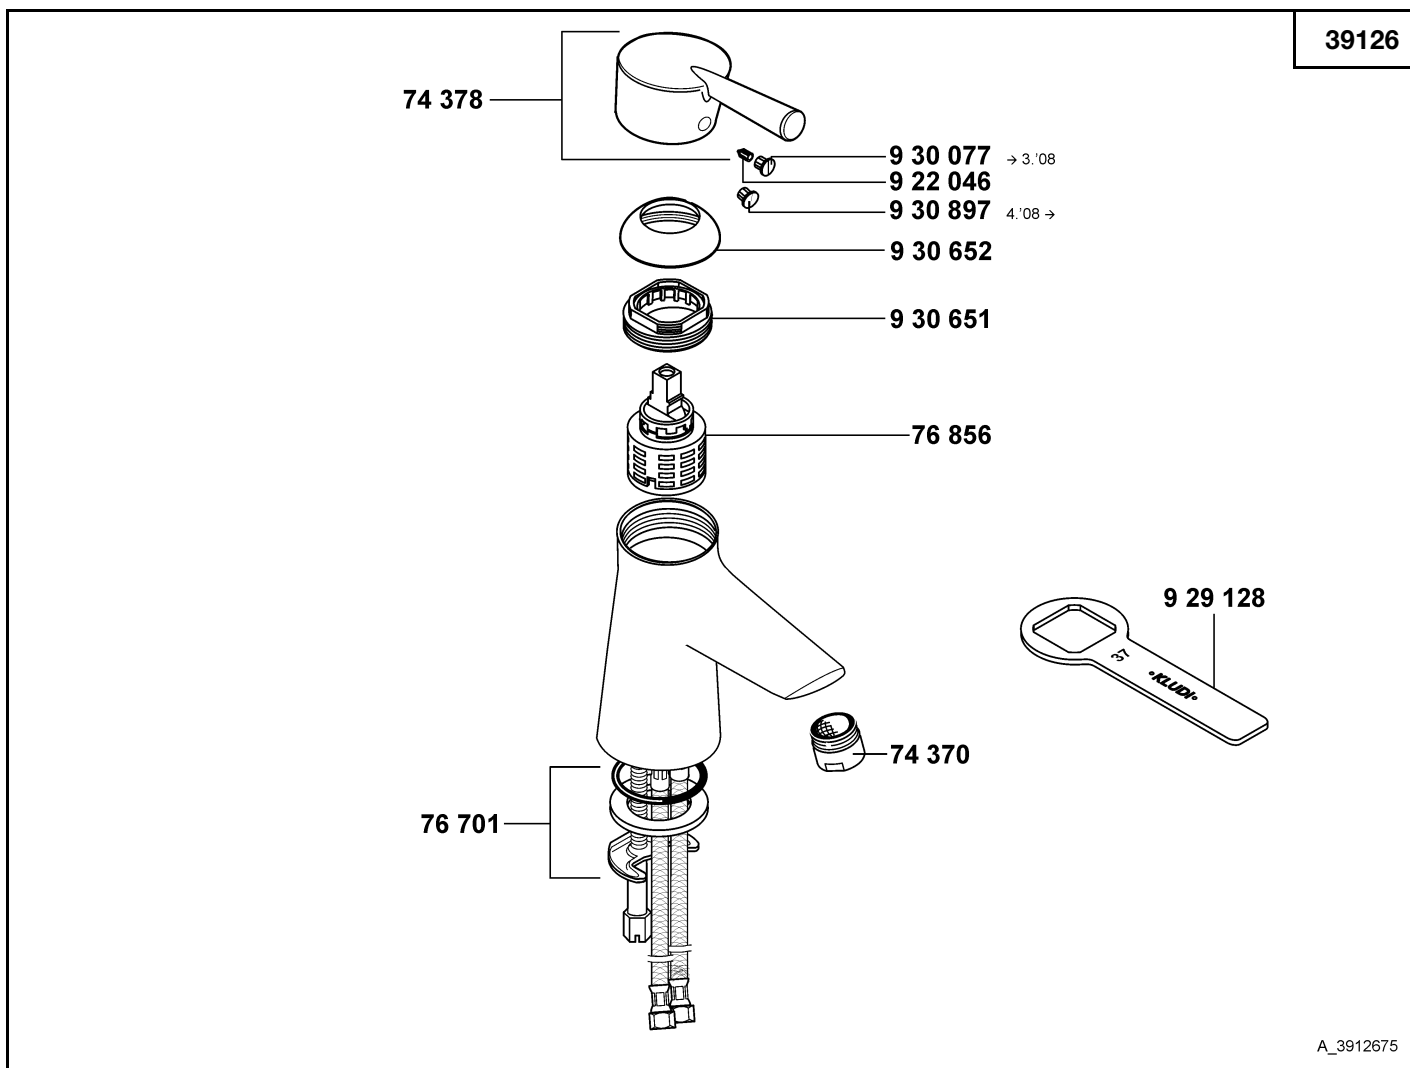

# KLUDI KIDÓ

39125	Waschtisch-Einhandmischer DN 10	single lever basin mixer DN 10	ééngreeps wastafelmengkraan 3/8"
74 370	s-pointer Luftsprudler M 24 x 1	s-pointer aerator M 24 x 1	s-pointer perlator M 24 x 1
74 378	Hebel, KLUDI KIDÓ	lever, KLUDI KIDÓ	hendel, KLUDI KIDÓ
74 383	Zugstange, komplett	lift rod, complete	trekstang, compleet
75 260	Ablaufgarnitur	pop up waste	afvoergarnituur
76 701	Befestigungssatz	assembling set	bevestigingsset
76 856	Kartusche	cartridge	cartouche
922 046	Gewindestift	threading lathe	inbus schroef
929 128	Spannschraubenschlüssel SW 37	spanner SW 37	sleutel voor spanschroef SW 37
930 077	Markierungsstopfen	red/blue insert	markeringsstop
930 651	Spannschraube	screw	spanschroef
930 652	Abdeckkappe	cover cap	afdekkap
930 897	Markierungsstopfen	red/blue insert	markeringsstop

A\_3912675

39126	Waschtisch-Einhandmischer DN 10	single lever basin mixer DN 10	ééngreeps wastafelmengkraan 3/8"
74 370	s-pointer Luftsprudler M 24 x 1	s-pointer aerator M 24 x 1	s-pointer perlator M 24 x 1
74 378	Hebel, KLUDI KIDÓ	lever, KLUDI KIDÓ	hendel, KLUDI KIDÓ
76 701	Befestigungssatz	assembling set	bevestigingsset
76 856	Kartusche	cartridge	cartouche
922 046	Gewindestift	threading lathe	inbus schroef
929 128	Spannschraubenschlüssel SW 37	spanner SW 37	sleutel voor spanschroef SW 37
930 077	Markierungsstopfen	red/blue insert	markeringsstop
930 651	Spannschraube	screw	spanschroef
930 652	Abdeckkappe	cover cap	afdekkap
930 897	Markierungsstopfen	red/blue insert	markeringsstop