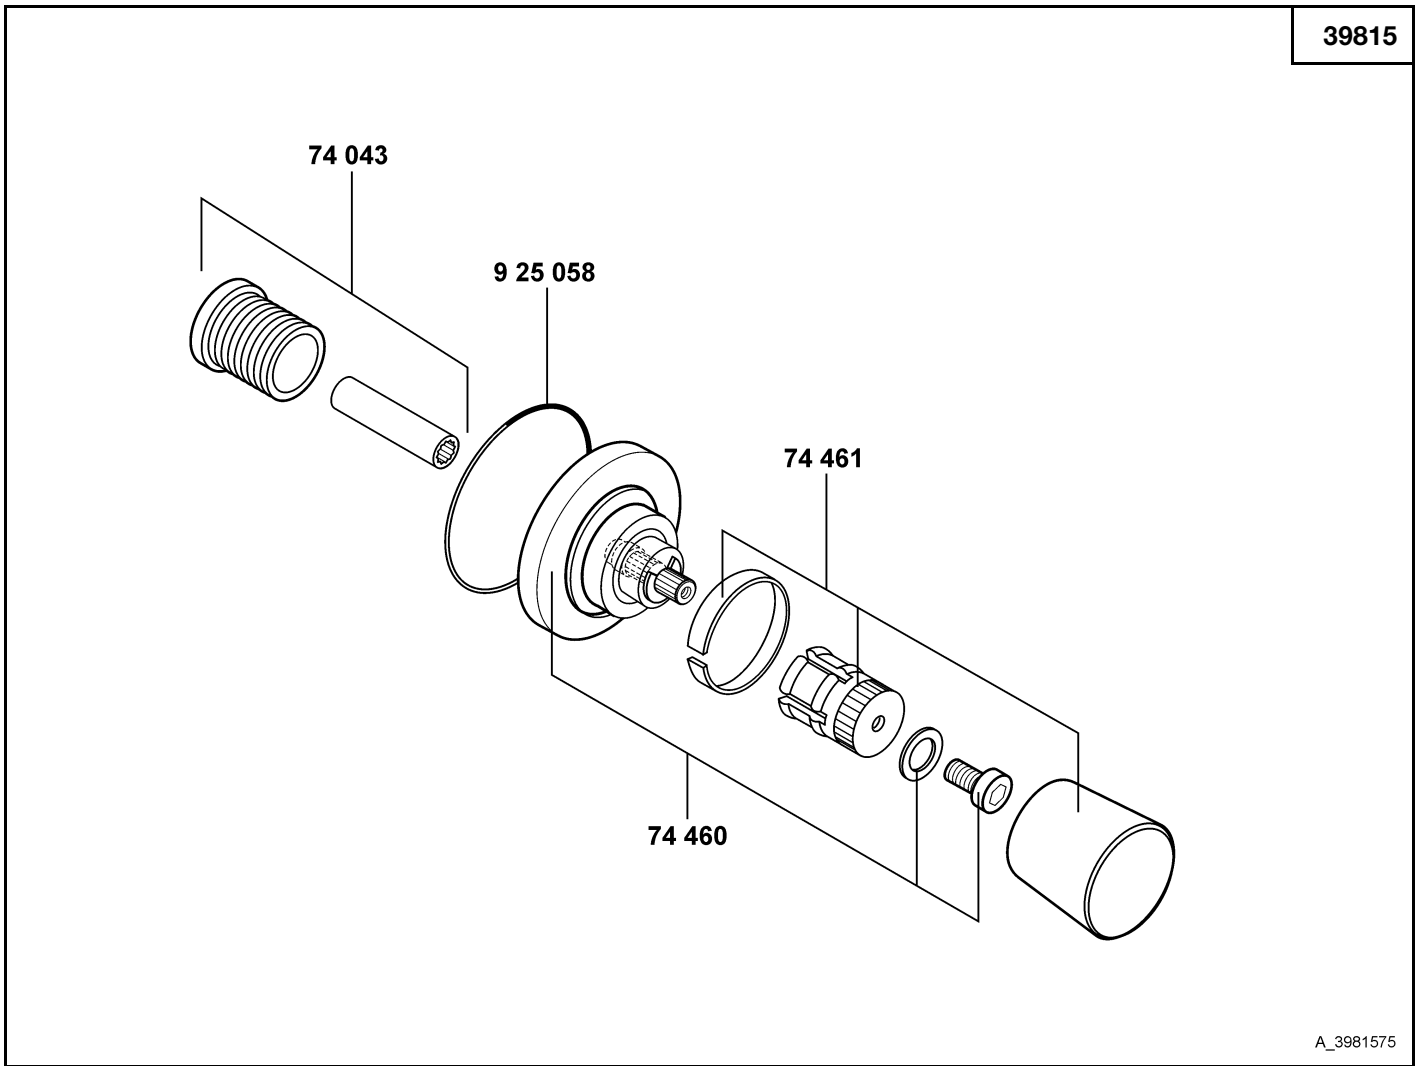

A_3981575

39815	Unterputzventil, Feinbau-Set	concealed valve, trim set	inbouw stopkraan
	74 043 Verlängerung	extension	verlenging
	74 460 Rosette	wall flange	rozet
	74 461 Griff	handle	greep
	925 058 O-Ring	O-ring	o-ring