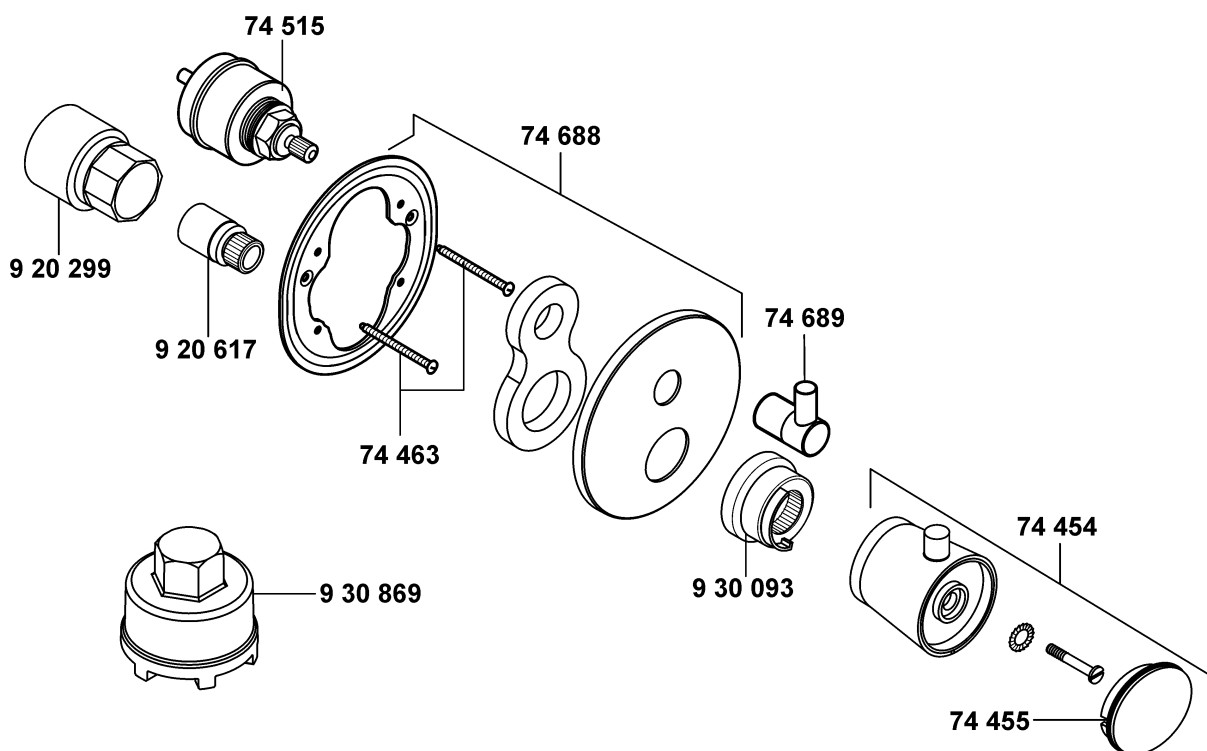

A_3982075

39820	Unterputz-Wanne/Brause-Thermostataratur	concealed-thermostat-bath- and shower mixer	thermostatische inbouw bad-/douchemengkraan
	74 454 Griff, KLUDI KIDÓ	handle, KLUDI KIDÓ	greep, KLUDI KIDÓ
	74 455 Kappe	cap	dop
	74 463 Schraube	screw	schroef
	74 515 Umstellkartusche	Diverter cartridge	omstel binnenwerk
	74 688 Rosette	wall flange	rozet
	74 689 Umstellgriff/Absperrgriff	lever for diverter/shut-off handle	omstelgreep/greep open-dicht
	920 299 Kopfstückverlängerung	head piece extension	huls
	920 617 Spindelverlängerung	spindel screw extension	spindelverlenging
	930 093 Justierbuchse	sleeve	blokkeringshuls
	930 869 Spanschraubenschlüssel	spanner	sleutel voor spanschroef