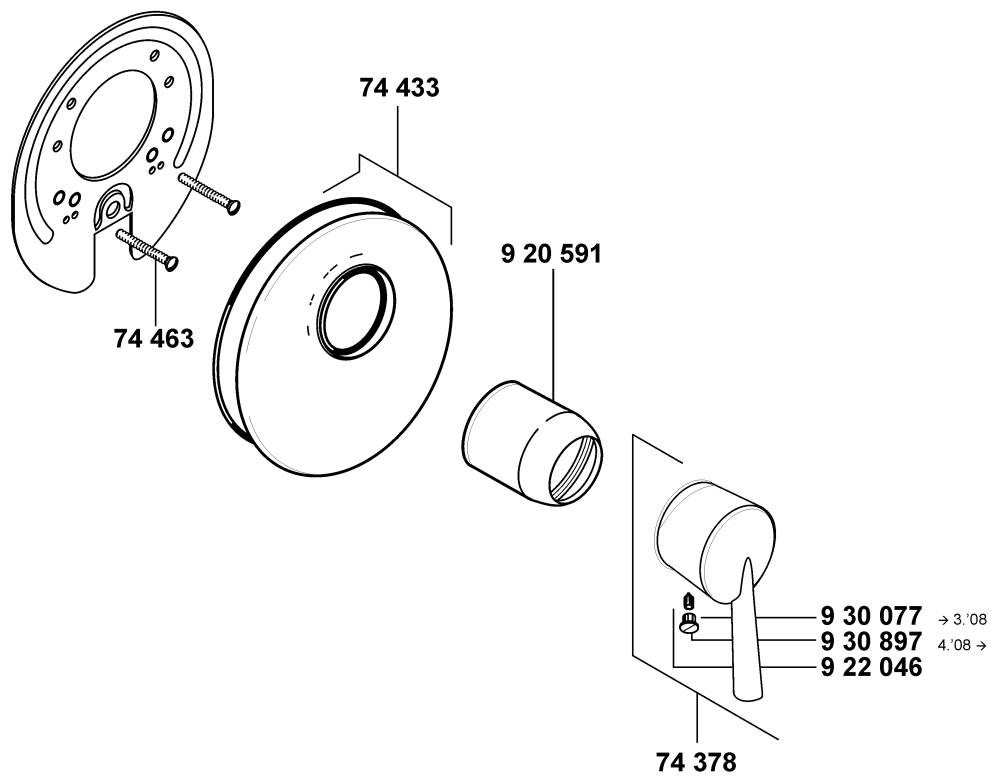

A_3971675

39716	Unterputz-Brause-Einhandmischer	concealed shower mixer	ééngreeps inbouw douchemengkraan
	74 378 Hebel, KLUDI KIDÓ	lever, KLUDI KIDÓ	hendel, KLUDI KIDÓ
	74 433 Rosette	wall flange	rozet
	74 463 Schraube	screw	schroef
	920 591 Abdeckschulze	cover case	afdekhuls
	922 046 Gewindestift	threading lathe	inbus schroef
	930 077 Markierungsstopfen	red/blue insert	markeringsstop
	930 897 Markierungsstopfen	red/blue insert	markeringsstop