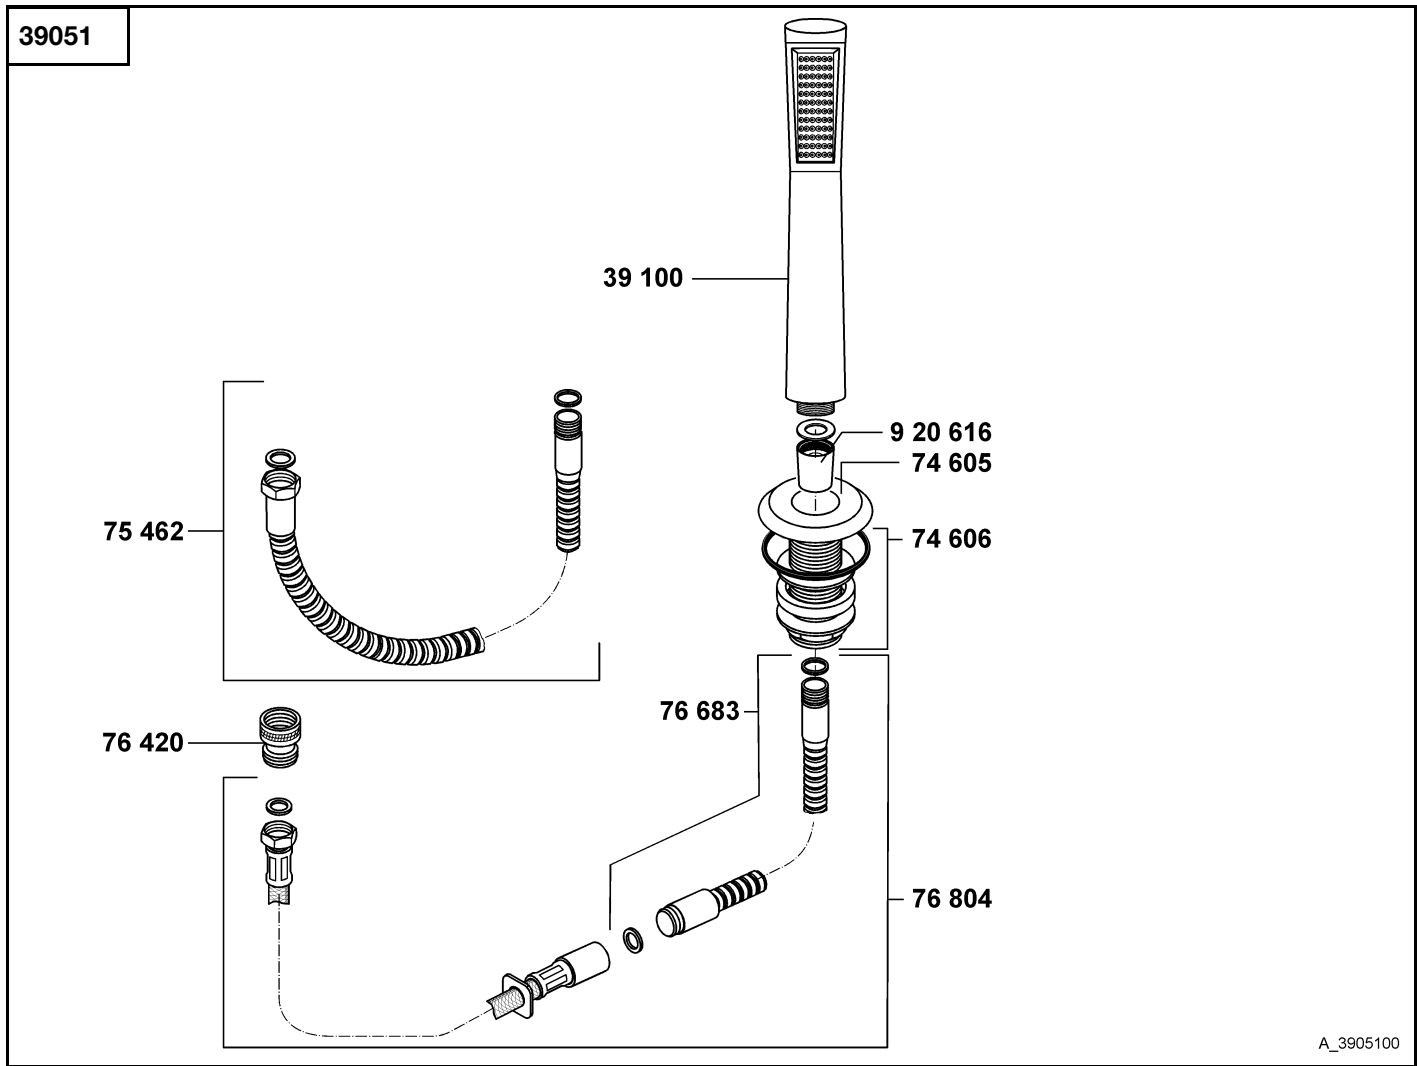

KLUDI KIDÓ

39051	Brausegarnitur	shower set	douchegarnituur
	39 100 Handbrause	handshower	handdouche
	74 605 Rosette	wall flange	rozet
	74 606 Befestigungssatz	assembling set	bevestigingsset
	75 462 Brauseschlauch, 2000 mm	shower hose, 2000 mm	doucheslang, 2000 mm
	76 420 RV-Verschraubung	back flow preventer coupling	terugslagklep
	76 683 Brauseschlauch, 1500 mm	shower hose, 1500 mm	doucheslang, 1500 mm
	76 804 Brauseschlauch, kpl.	shower hose complete	doucheslang compleet
	9 20 616 Konushülse	cone tubing	conische huls