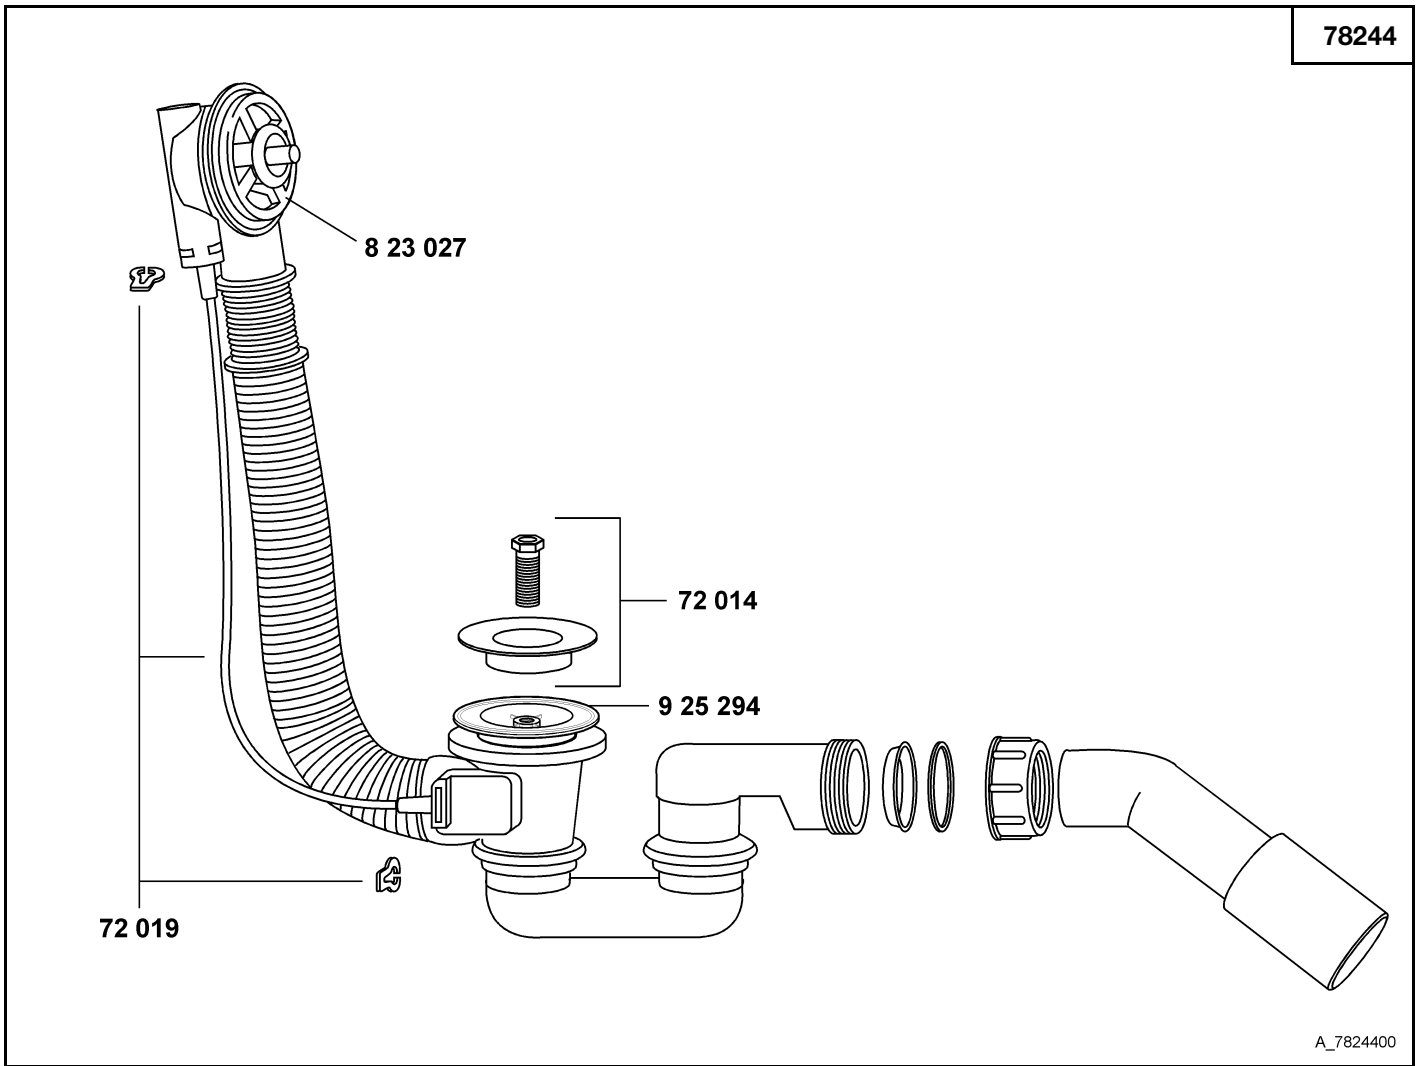

visible installation aid  
 screw M 6 x 50 mm x 1/8  
 backwater safeguarding  
 screw set

**badrand montageset voor 3-gats mengkranen**

zichtbare montageplaat  
 schroef M 6 x 50 mm x 1/8  
 beveiliging tegen terugstromend water  
 set schroeven