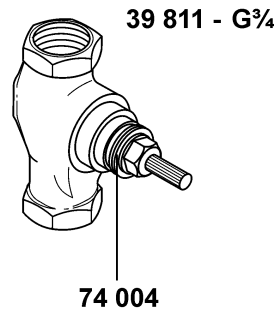

A_3981100

39811	Unterputzventil DN 20	concealed valve DN 20	inbouw stopkraan 3/4"
74 004	Keramik-Oberteil G 3/4, 90°	ceramic headpart G 3/4, 90°	keramisch bovendeeel G 3/4, 90°
74 402	Keramik-Oberteil G 3/4, 90°, entzinkungsarmes Messing	ceramic headpart G 3/4, 90°, copper dezincification resistance	keramisch bovendeeel G 3/4, 90°, ontzinkt messing