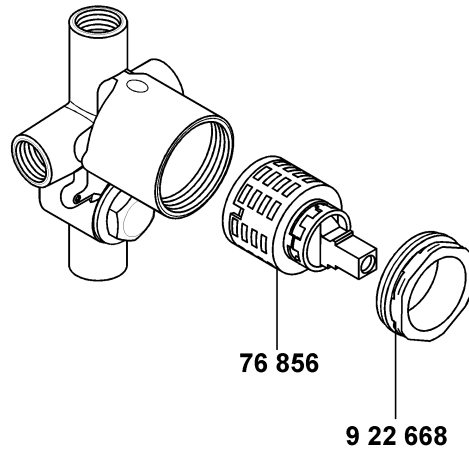

33434

A_3343400

33434	Unterputz-Einheitskörper DN 15	concealed bath/shower mixer DN 15	universeel inbouwdeel 1/2"
	76 856 Kartusche 922 668 Spanschraube	cartridge screw	cartouche spanschroef