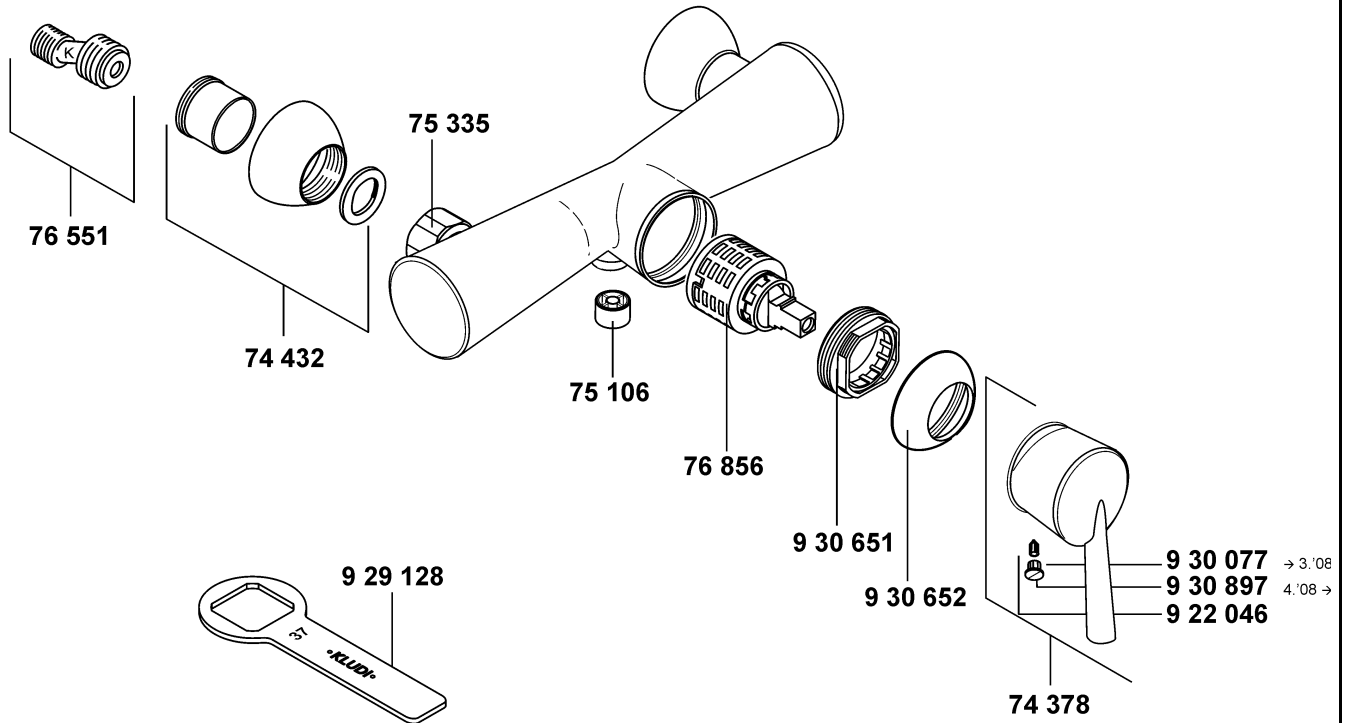

KLUDI KIDÓ

39714

A_3971475

39714

Brause-Einhandmischer DN 15

single lever shower mixer DN 15

ééngreeps douchemengkraan 1/2"

74 378 Hebel, KLUDI KIDÓ
74 432 Rosette
75 106 Rückflussverhinderer
75 335 Wandarmaturanschluss
76 551 S-Anschluss mit Schalldämpfer
76 856 Kartusche
922 046 Gewindestift
929 128 Spanschraubenschlüssel SW 37
930 077 Markierungsstopfen
930 651 Spanschraube
930 652 Abdeckkappe
930 897 Markierungsstopfen

lever, KLUDI KIDÓ
wall flange
back flow preventer (check valve)
wall-fitting connection
S-connection with sound absorber
cartridge
threading lathe
spanner SW 37
red/blue insert
screw
cover cap
red/blue insert

hendel, KLUDI KIDÓ
rozet
terugslagklep
wandmengkraan aansluiting
S-koppeling met geluiddemper
cartouche
inbus schroef
sleutel voor spanschroef SW 37
markeringsstop
spanschroef
afdekkap
markeringsstop