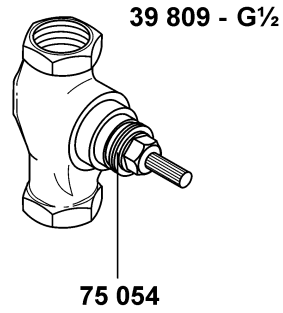

KLUDI KIDÓ

39809

A_3980900

39809

Unterputzventil DN 15

74 459 Keramik-Oberteil G 1/2, 90°,
entzinkungsarmes Messing
75 054 Keramik-Oberteil G 1/2, 90°

concealed valve DN 15

ceramic headpart G 1/2, 90°, copper
dezincification resistance
ceramic headpart G 1/2, 90°

inbouw stopkraan 1/2"

keramisch bovendeel G 1/2, 90°, ontzinkt
messing
keramisch bovendeel G 1/2, 90°