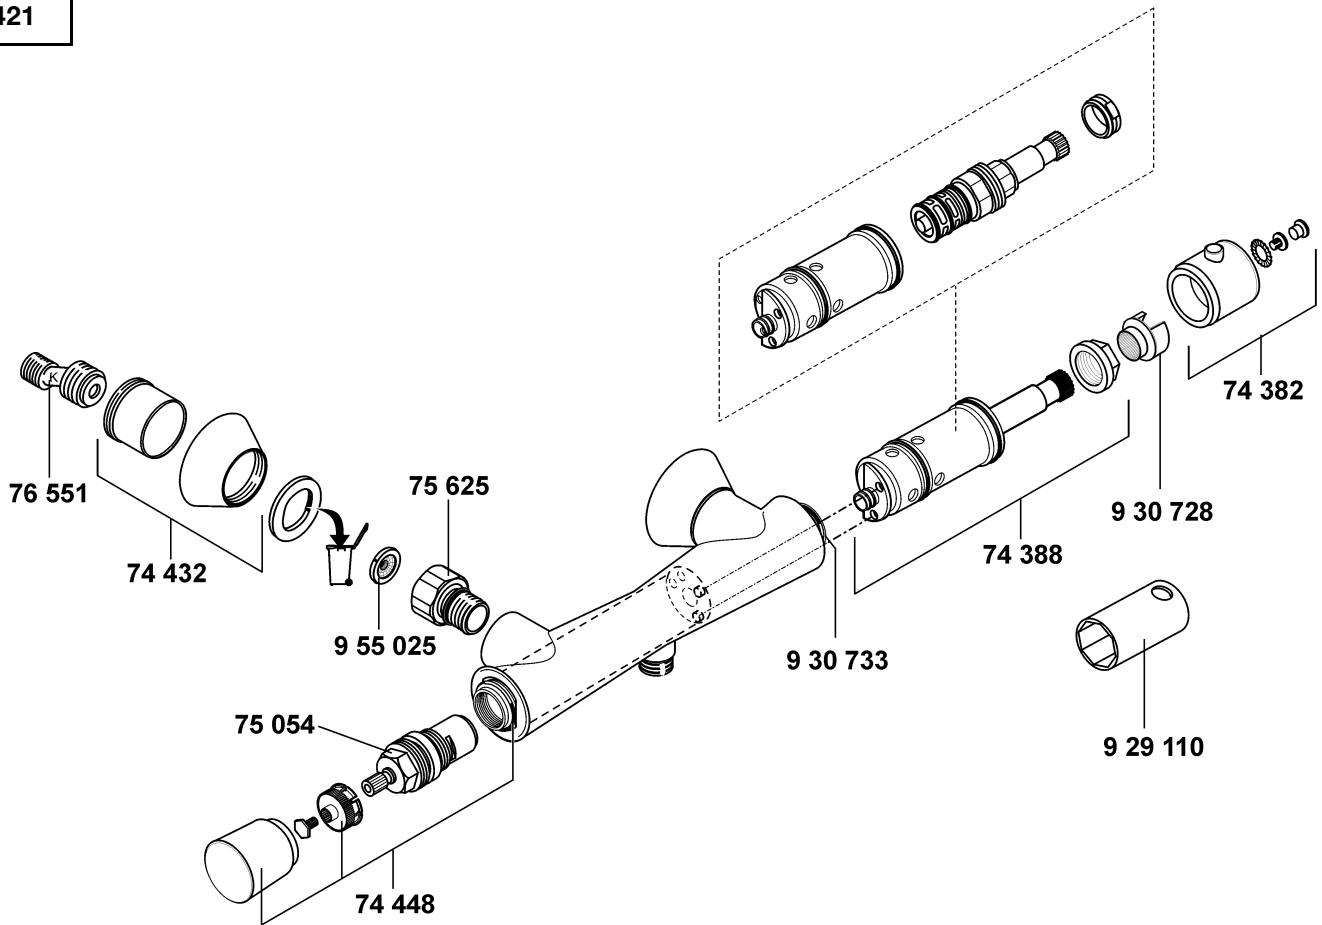

KLUDI KIDÓ

39421

A_3942175

39421

Thermostat-Brausearmatur DN 15

thermostat-shower mixer DN 15

thermostatische douchemengkraan 1/2"

74 382 Temperaturwählgriff
74 388 Temperaturregeleinheit
74 432 Rosette
74 448 Absperrgriff
75 054 Keramik-Oberteil G 1/2, 90°
75 625 Wandarmaturanschluss
76 551 S-Anschluss mit Schalldämpfer
929 110 Steckschlüssel, für 54421, 54423
und 39421
930 728 Justierbuchse
930 733 Gleitring
955 025 Schmutzfangsieb

temperature control handle
temperature control valve
wall flange
shut-off handle
ceramic headpart G 1/2, 90°
wall-fitting connection
S-connection with sound absorber
box spanner, for 54421, 54423 and 39421
sleeve
slide ring
dirt-catcher sieve

temperatuurkeuzeknop
temperaturregeleenheid
rozet
greep open-dicht
keramisch bovendeel G 1/2, 90°
wandmengkraan aansluiting
S-koppeling met geluiddemper
steeksleutel, voor 54421, 54423 en 39421
blokkeringshuls
glijring
vuilvangzeef