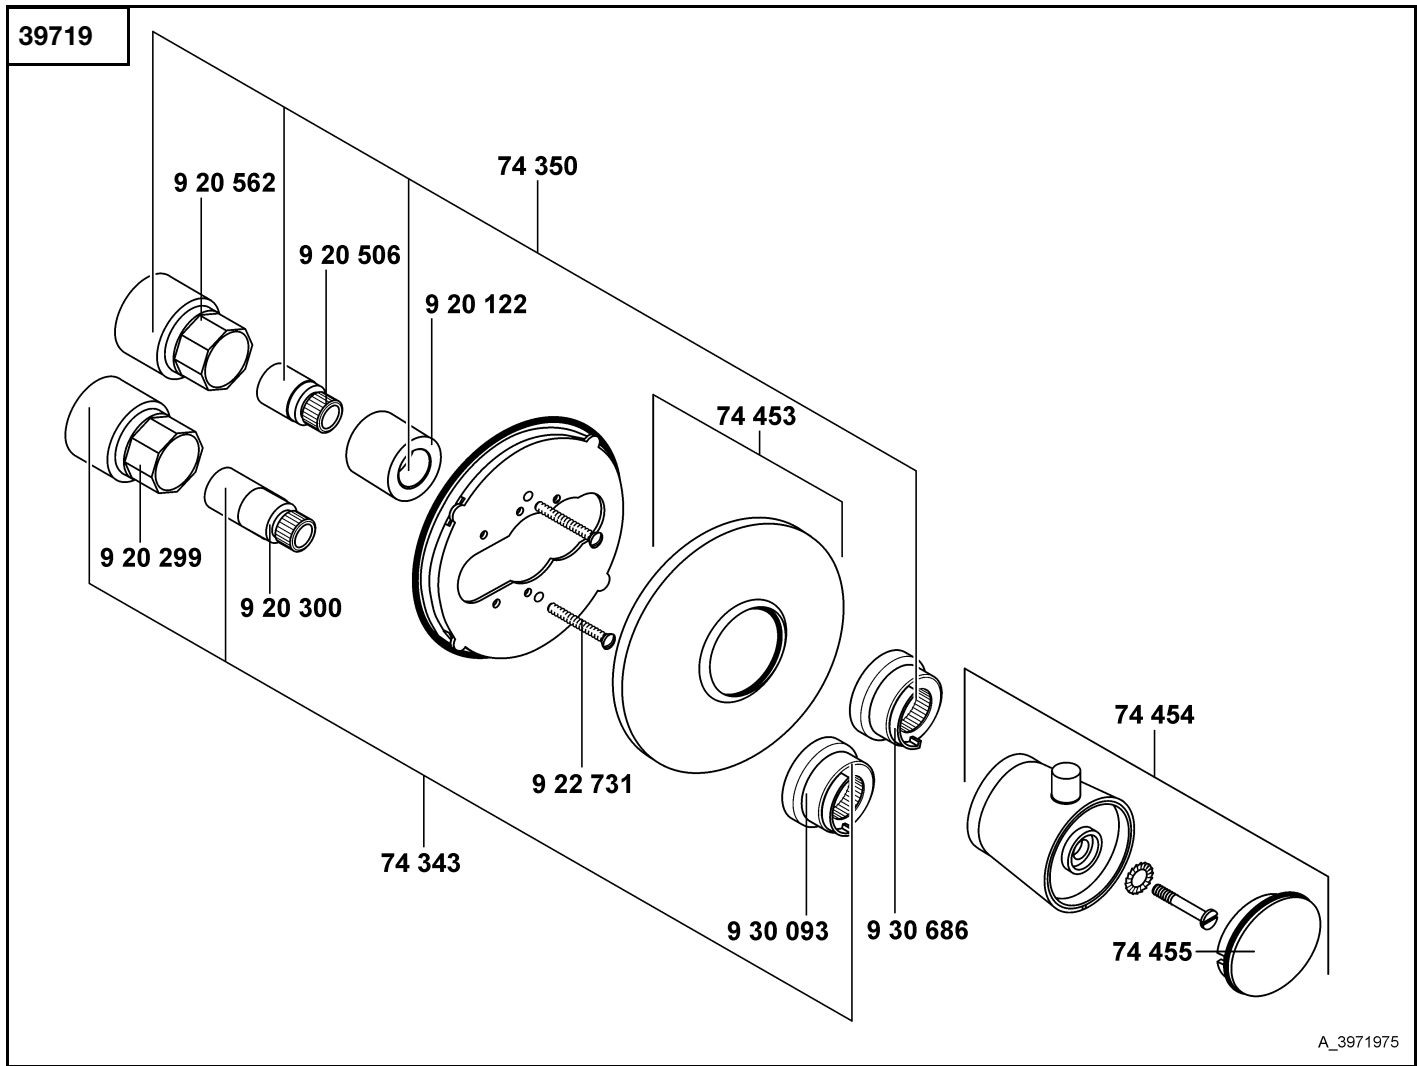

KLUDI KIDÓ

39719	Unterputz-Thermostatarmatur	concealed-thermostat mixer	inbouw thermostaat
	74 343 Zubehörtüte G 1/2	accessories bag G 1/2	zakje toebehoren G 1/2
	74 350 Zubehörtüte G 3/4	accessories bag G 3/4	zakje toebehoren G 3/4
	74 453 Rosette	wall flange	rozet
	74 454 Griff, KLUDI KIDÓ	handle, KLUDI KIDÓ	greep, KLUDI KIDÓ
	74 455 Kappe	cap	dop
	920 122 Hülse	sleeve	huls
	920 299 Kopfstückverlängerung	head piece extension	huls
	920 300 Spindelverlängerung	spindel screw extension	spindelverlenging
	920 506 Spindelverlängerung	spindel screw extension	spindelverlenging
	920 562 Kopfstückverlängerung	head piece extension	huls
	922 731 Schraube 40 mm	screw 40 mm	schroef 40 mm
	930 093 Justierbuchse	sleeve	blokkeringshuls
	930 686 Justierbuchse	sleeve	blokkeringshuls