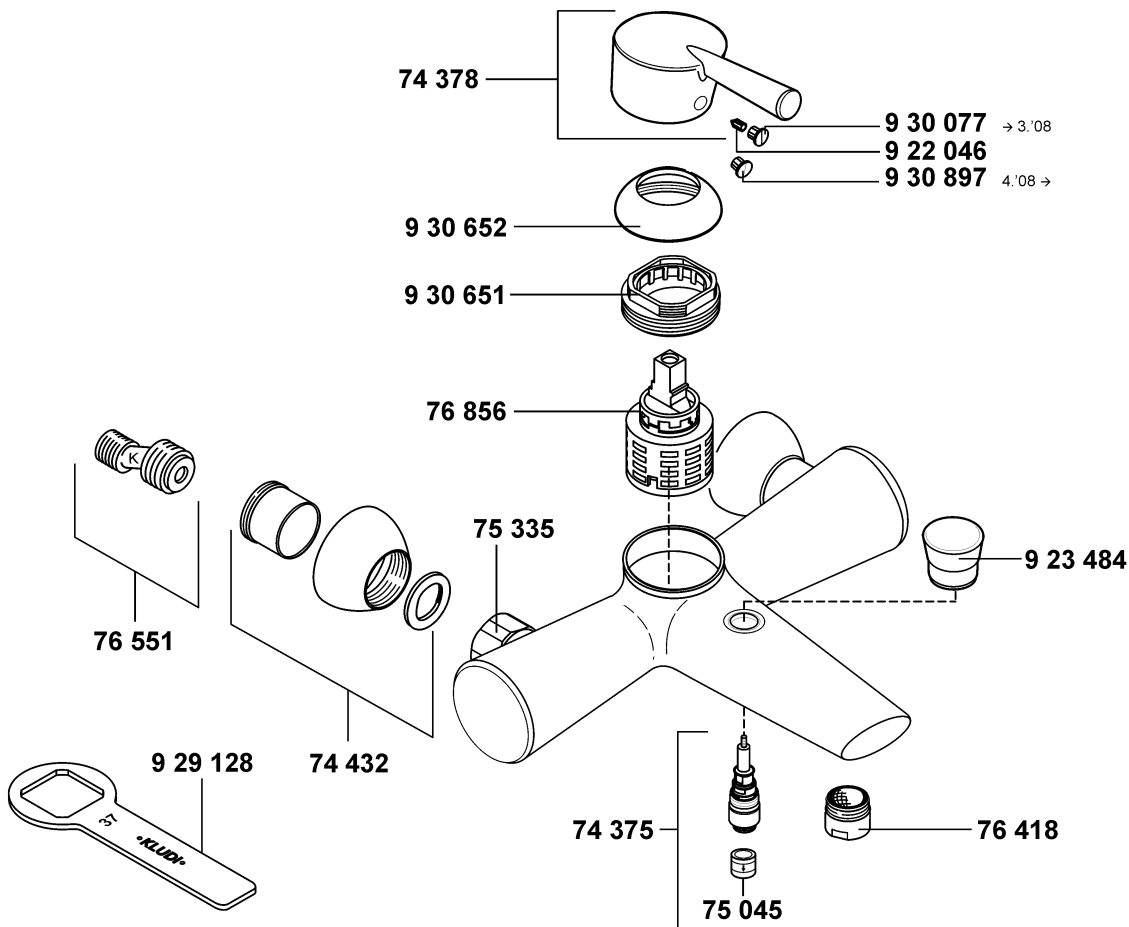

KLUDI KIDÓ

39445

A_3944575

39445

**Wannenfüll- und Brause-Einhandmischer
DN 15**

**single lever bath- and shower mixer
DN 15**

ééngreeps bad-/douchemengkraan 1/2"

74 375 Umstellung
74 378 Hebel, KLUDI KIDÓ
74 432 Rosette
75 045 Rückflussverhinderer
75 335 Wandarmaturanschluss
76 418 Cascade-Strahlregler M 28 x 1/C
76 551 S-Anschluss mit Schalldämpfer
76 856 Kartusche
922 046 Gewindestift
923 484 Zugknopf
929 128 Spanschraubenschlüssel SW 37
930 077 Markierungsstopfen
930 651 Spanschraube
930 652 Abdeckkappe
930 897 Markierungsstopfen

diverter
lever, KLUDI KIDÓ
wall flange
back flow preventer (check valve)
wall-fitting connection
Cascade-flow straightener M 28 x 1/C
S-connection with sound absorber
cartridge
threading lathe
pull knob
spanner SW 37
red/blue insert
screw
cover cap
red/blue insert

omstelling
hendel, KLUDI KIDÓ
rozet
terugslagklep
wandmengkraan aansluiting
cascade straalbreker M 28 x 1/C
S-koppeling met geluiddemper
cartouche
inbus schroef
trekknop
sleutel voor spanschroef SW 37
markeringsstop
spanschroef
afdekkap
markeringsstop