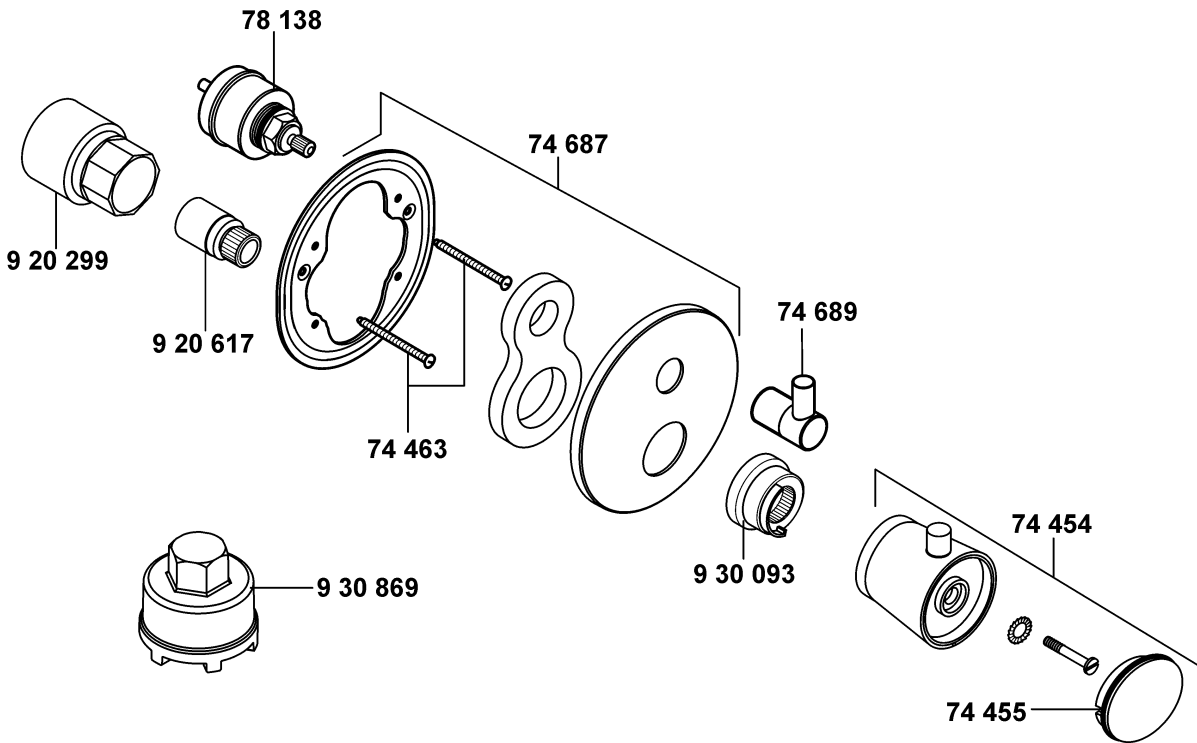

KLUDI KIDÓ

39825

A_3982575

39825	Unterputz-Brause-Thermostataarmatur	concealed-shower-thermostat mixer	thermostatische inbouw douchemengkraan
	74 454 Griff, KLUDI KIDÓ	handle, KLUDI KIDÓ	greep, KLUDI KIDÓ
	74 455 Kappe	cap	dop
	74 463 Schraube	screw	schroef
	74 687 Rosette	wall flange	rozet
	74 689 Umstellgriff/Absperrgriff	lever for diverter/shut-off handle	omstelgreep/greep open-dicht
	78 138 Absperrventil	shut-off valve	stopkraan
	920 299 Kopfstückverlängerung	head piece extension	huls
	920 617 Spindelverlängerung	spindel screw extension	spindelverlenging
	930 093 Justierbuchse	sleeve	blokkeringshuls
	930 869 Spanschraubenschlüssel	spanner	sleutel voor spanschroef