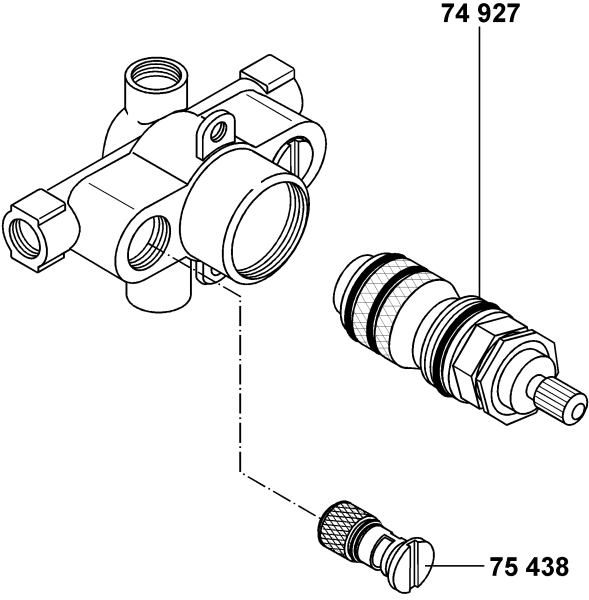

35093

A_3509300

35093	Unterputz-Thermostatkörper DN 20	concealed-thermostat mixer body DN 20	inbouw thermostaat 3/4"
74 927	Temperaturregeleinheit	temperature control valve	temperatuurregeleenheid
75 438	Rückflussverhinderer	back flow preventer (check valve)	terugslagklep