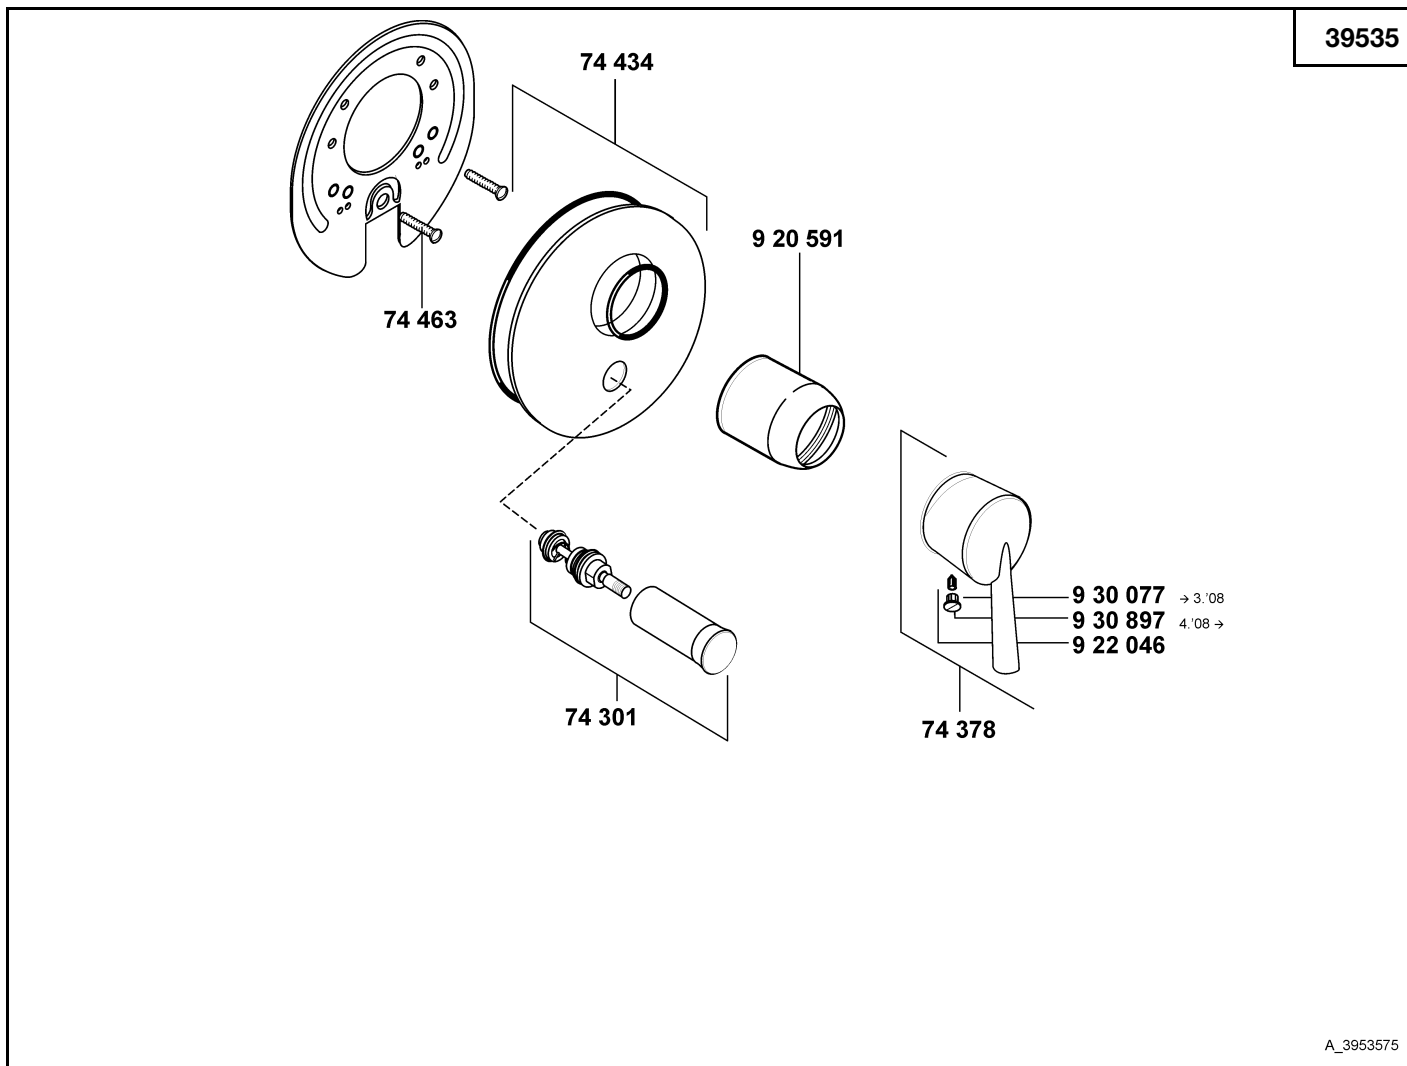

A_3953575

39535	Unterputz-Wannenfüll- und Brause-Einhandmischer	concealed bath/shower mixer valve	ééngreeps inbouw bad-/douchemengkraan
74 301	Umstellung	diverter	omstelling
74 378	Hebel, KLUDI KIDÓ	lever, KLUDI KIDÓ	hendel, KLUDI KIDÓ
74 434	Rosette	wall flange	rozet
74 463	Schraube	screw	schroef
920 591	Abdekhülse	cover case	afdekhuls
922 046	Gewindestift	threading lathe	inbus schroef
930 077	Markierungsstopfen	red/blue insert	markeringsstop
930 897	Markierungsstopfen	red/blue insert	markeringsstop