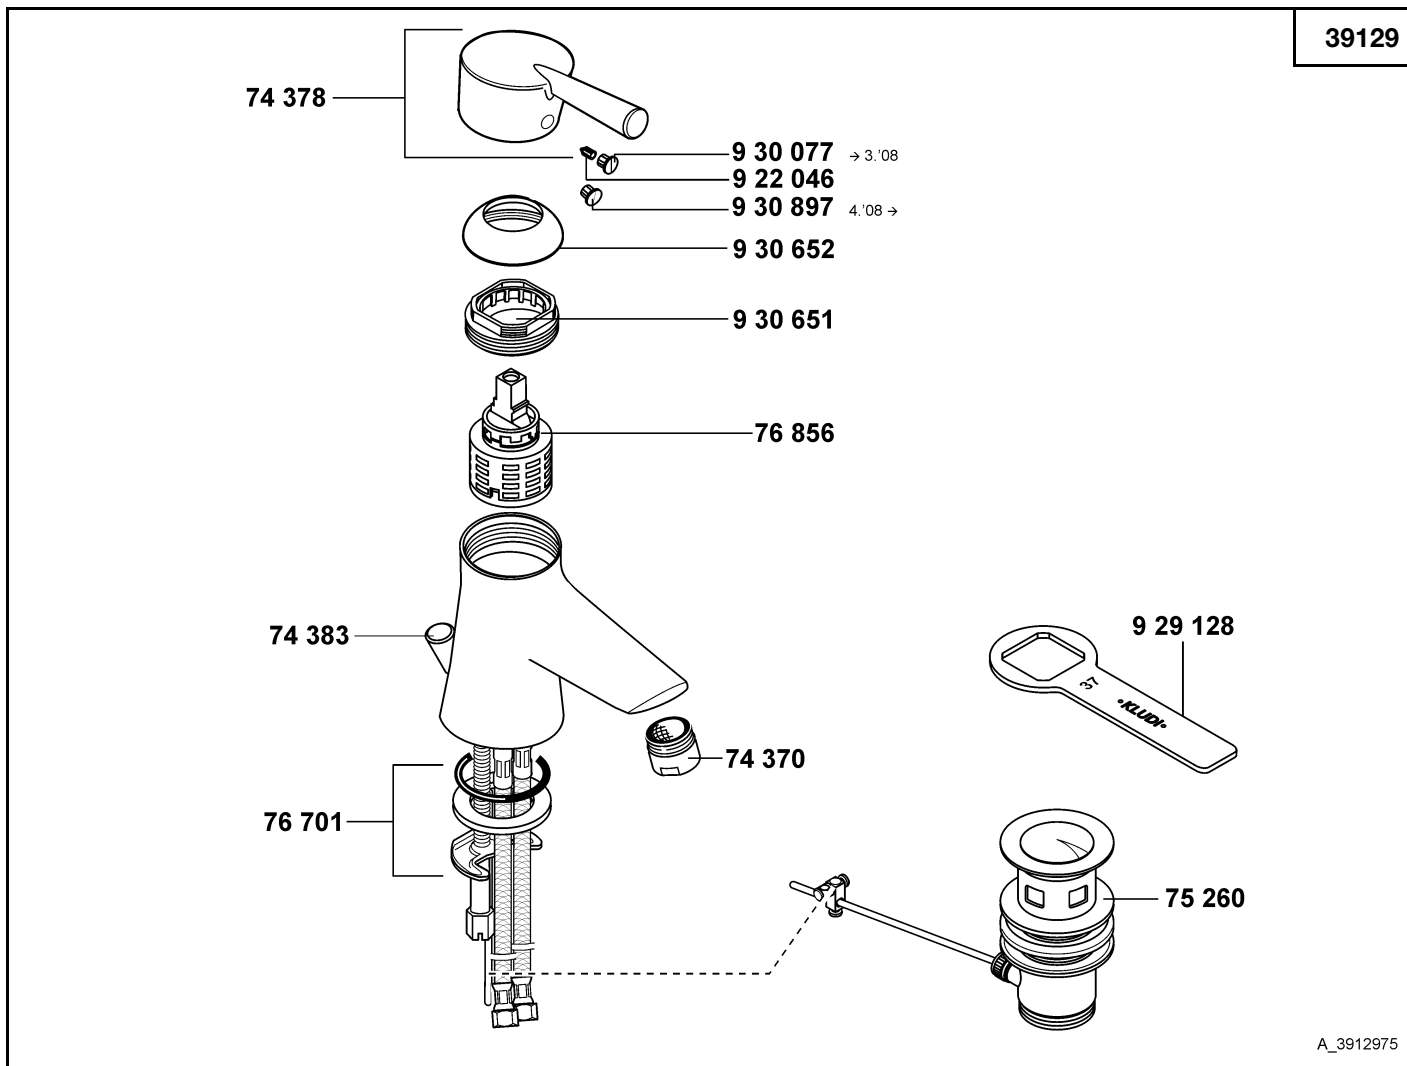

# KLUDI KIDÓ

39125	Waschtisch-Einhandmischer DN 10	single lever basin mixer DN 10	ééngreeps wastafelmengkraan 3/8"
74 370	s-pointer Luftsprudler M 24 x 1	s-pointer aerator M 24 x 1	s-pointer perlator M 24 x 1
74 378	Hebel, KLUDI KIDÓ	lever, KLUDI KIDÓ	hendel, KLUDI KIDÓ
74 383	Zugstange, komplett	lift rod, complete	trekstang, compleet
75 260	Ablaufgarnitur	pop up waste	afvoergarnituur
76 701	Befestigungssatz	assembling set	bevestigingsset
76 856	Kartusche	cartridge	cartouche
922 046	Gewindestift	threading lathe	inbus schroef
929 128	Spannschraubenschlüssel SW 37	spanner SW 37	sleutel voor spanschroef SW 37
930 077	Markierungsstopfen	red/blue insert	markeringsstop
930 651	Spannschraube	screw	spanschroef
930 652	Abdeckkappe	cover cap	afdekkap
930 897	Markierungsstopfen	red/blue insert	markeringsstop

A\_3912675

39126	Waschtisch-Einhandmischer DN 10	single lever basin mixer DN 10	ééngreeps wastafelmengkraan 3/8"
74 370	s-pointer Luftsprudler M 24 x 1	s-pointer aerator M 24 x 1	s-pointer perlator M 24 x 1
74 378	Hebel, KLUDI KIDÓ	lever, KLUDI KIDÓ	hendel, KLUDI KIDÓ
76 701	Befestigungssatz	assembling set	bevestigingsset
76 856	Kartusche	cartridge	cartouche
922 046	Gewindestift	threading lathe	inbus schroef
929 128	Spannschraubenschlüssel SW 37	spanner SW 37	sleutel voor spanschroef SW 37
930 077	Markierungsstopfen	red/blue insert	markeringsstop
930 651	Spannschraube	screw	spanschroef
930 652	Abdeckkappe	cover cap	afdekkap
930 897	Markierungsstopfen	red/blue insert	markeringsstop