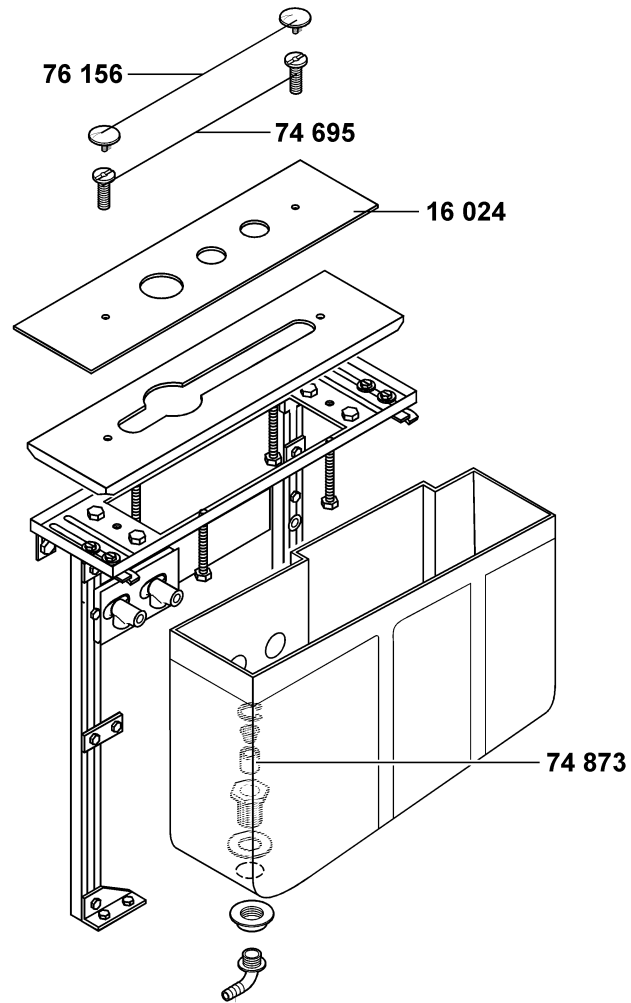

A_7480200

74802

Wannenrand-Montageeinheit für 3-Loch-Armaturen

16 024 Sichtbare Montageplatte
74 695 Schraube M 6 x 50 mm x 1/8
74 873 Rückstausicherung
76 156 Schrauben-Set

assembling set for 3 - hole mixers

visible installation aid
screw M 6 x 50 mm x 1/8
backwater safeguarding
screw set

badrand montageset voor 3-gats mengkranen

zichtbare montageplaat
schroef M 6 x 50 mm x 1/8
beveiliging tegen terugstromend water
set schroeven