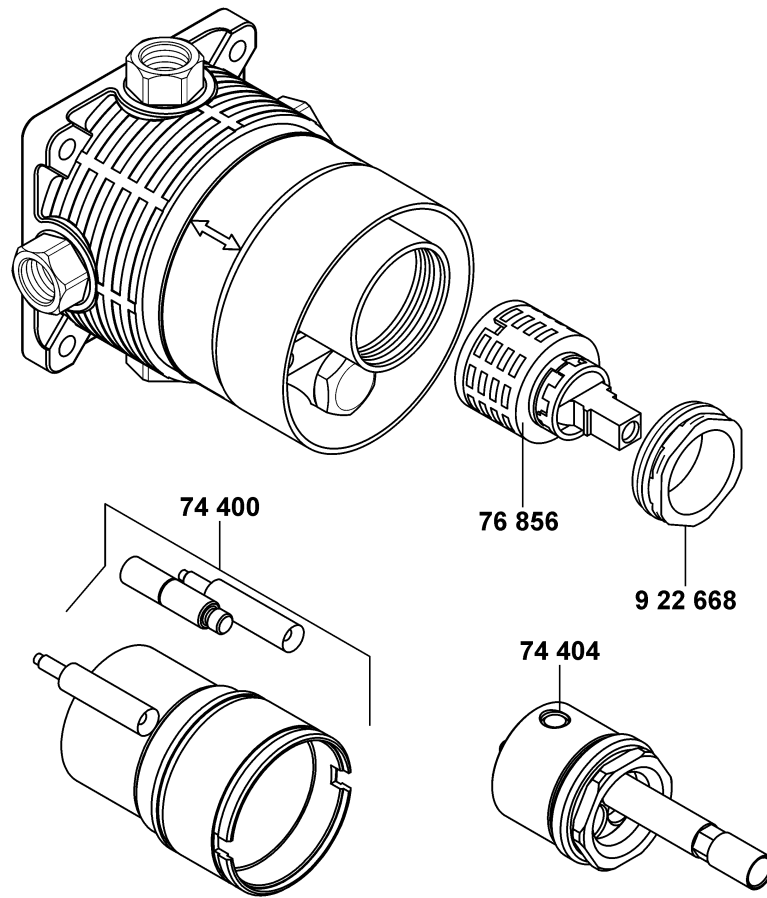

sink unit  
 extension 30 mm  
 temperature control valve  
 back flow preventer (check valve)  
 screw  
 spanner

spoelset  
 verlenging 30 mm  
 temperatuurregeleenheid  
 terugslagklep  
 spanschroef  
 sleutel voor spanschroef