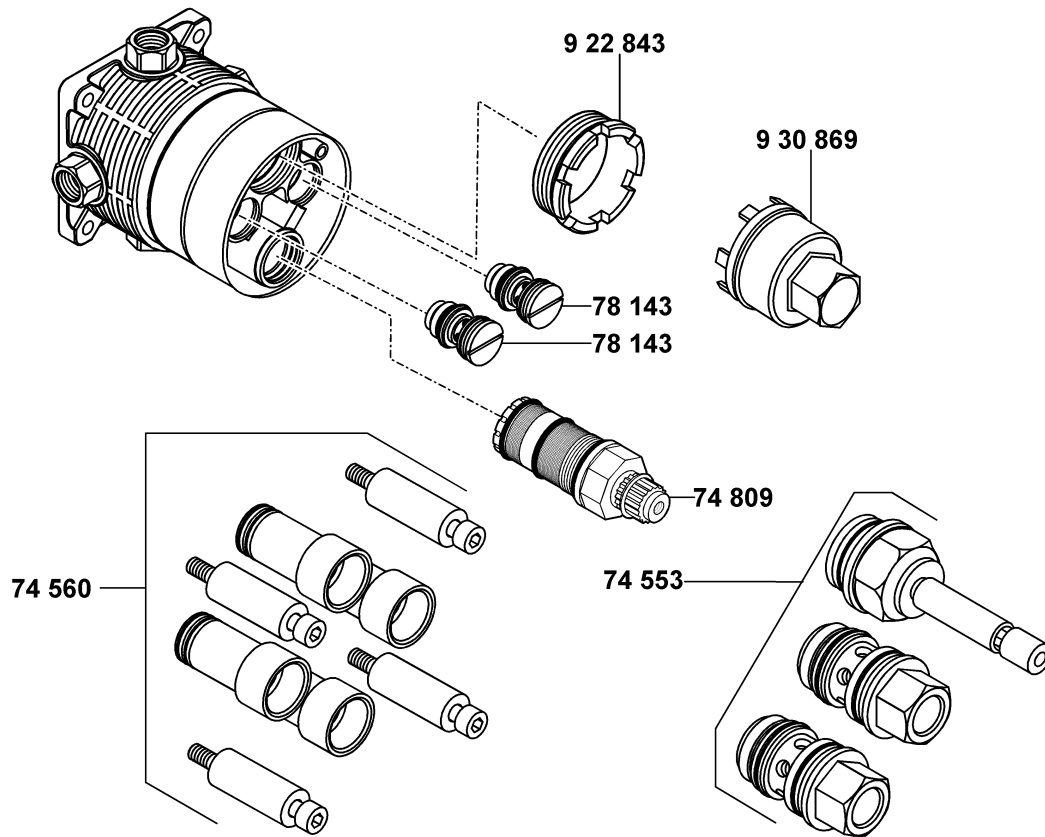

KLUDI FLEXX.BOX

88066

A_8806600

88066

Unterputz-Einheitskörper THM DN 20

concealed mixer THM DN 20

universeel inbouwdeel THM 3/4"

74 553 Spülset
74 560 Verlängerung 30 mm
74 809 Temperaturregeleinheit
78 143 Rückflussverhinderer
922 843 Spanschraube
930 869 Spanschraubenschlüssel

sink unit
extension 30 mm
temperature control valve
back flow preventer (check valve)
screw
spanner

spoelset
verlenging 30 mm
temperatuurregeleenheid
terugslagklep
spanschroef
sleutel voor spanschroef