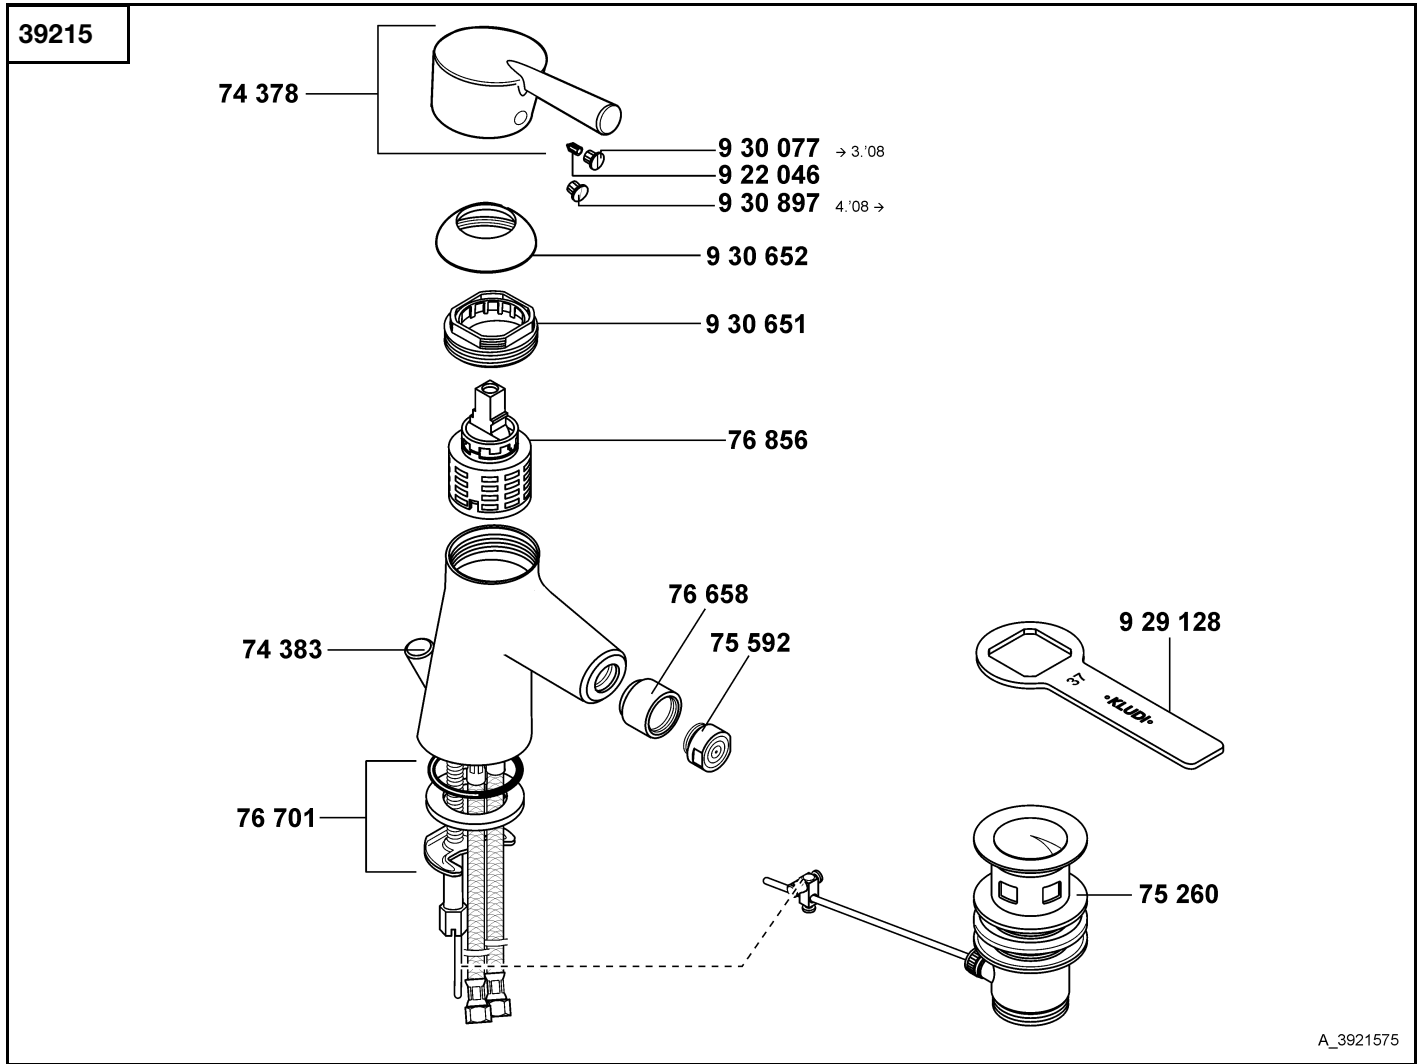

KLUDI KIDÓ

A_3921575

39215	Bidet-Einhandmischer DN 10	bidet mixer DN 10	bidetmengkraan 3/8"
74 378	Hebel, KLUDI KIDÓ	lever, KLUDI KIDÓ	hendel, KLUDI KIDÓ
74 383	Zugstange, komplett	lift rod, complete	trekstang, compleet
75 260	Ablaufgarnitur	pop up waste	afvoergarnituur
75 592	Cascade-Strahlregler M 24 x 1/2	Cascade-flow straightener M 24 x 1/2	cascade straalbreker M 24 x 1/2
76 658	Kugelgelenk	ball joint	kogelgewricht
76 701	Befestigungssatz	assembling set	bevestigingsset
76 856	Kartusche	cartridge	cartouche
922 046	Gewindestift	threading lathe	inbus schroef
929 128	Spannschraubenschlüssel SW 37	spanner SW 37	sleutel voor spanschroef SW 37
930 077	Markierungsstopfen	red/blue insert	markeringsstop
930 651	Spannschraube	screw	spanschroef
930 652	Abdeckkappe	cover cap	afdekkap
930 897	Markierungsstopfen	red/blue insert	markeringsstop