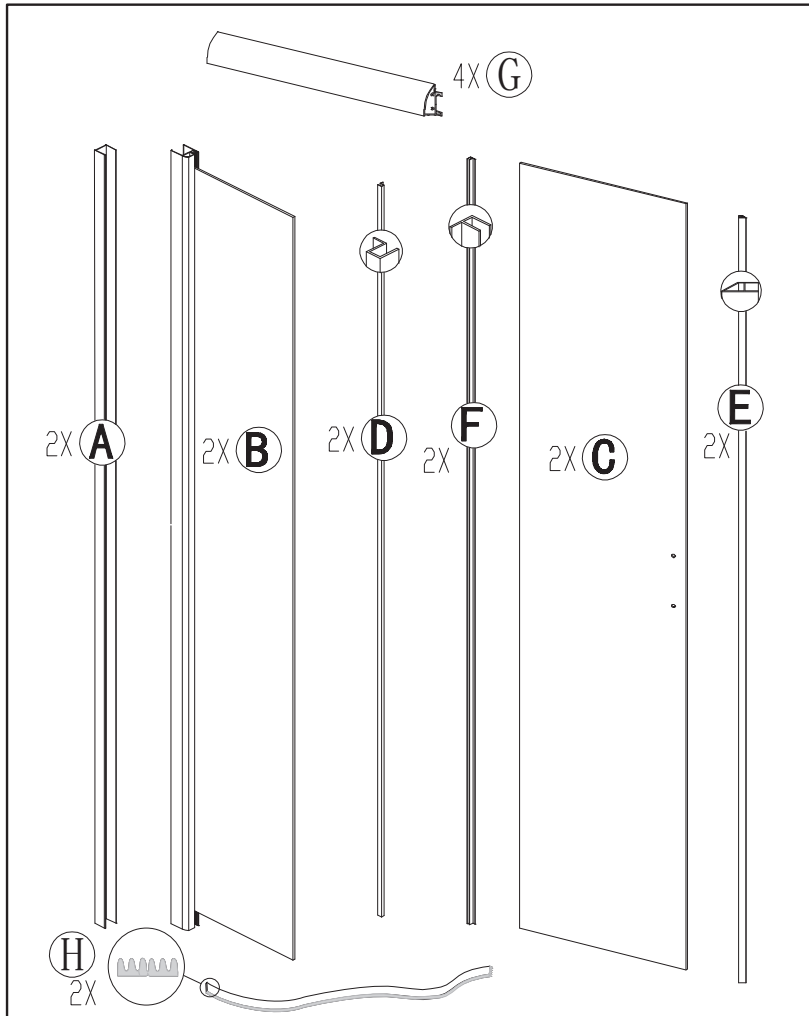

INSTRUKCJA MONTAŻU

KABINA VIGO

900 × 900 × 1950
800 × 800 × 1950

	1	1x	
	2	1x	
	3	1x	
	4	6x	
	5	10x	3.5x9.5
	6	8x	3.5x30
	7	8x	4x30
	8	4x	
	9	8x	

	4X		2X
	4X		
	8X		
	30	2X	
	29	1X	
	31	1X	
25	8X	3.5x20	