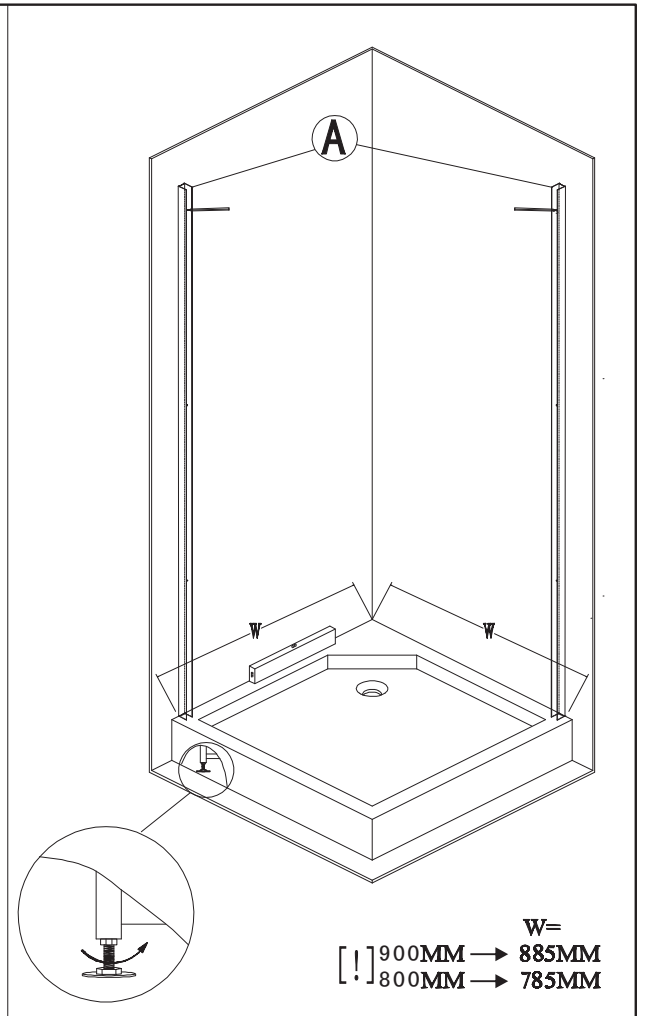

INSTRUKCJA MONTAŻU

KABINA VIGO

900 × 900 × 1950
800 × 800 × 1950

	1	1x	
	2	1x	
	3	1x	
	4	6x	
	5	10x	3.5x9.5
	6	8x	3.5x30
	7	8x	4x30
	8	4x	
	9	8x	

	4X		2X
	4X		
	8X		
	30	2X	
	29	1X	
	31	1X	
25	8X	3.5x20	