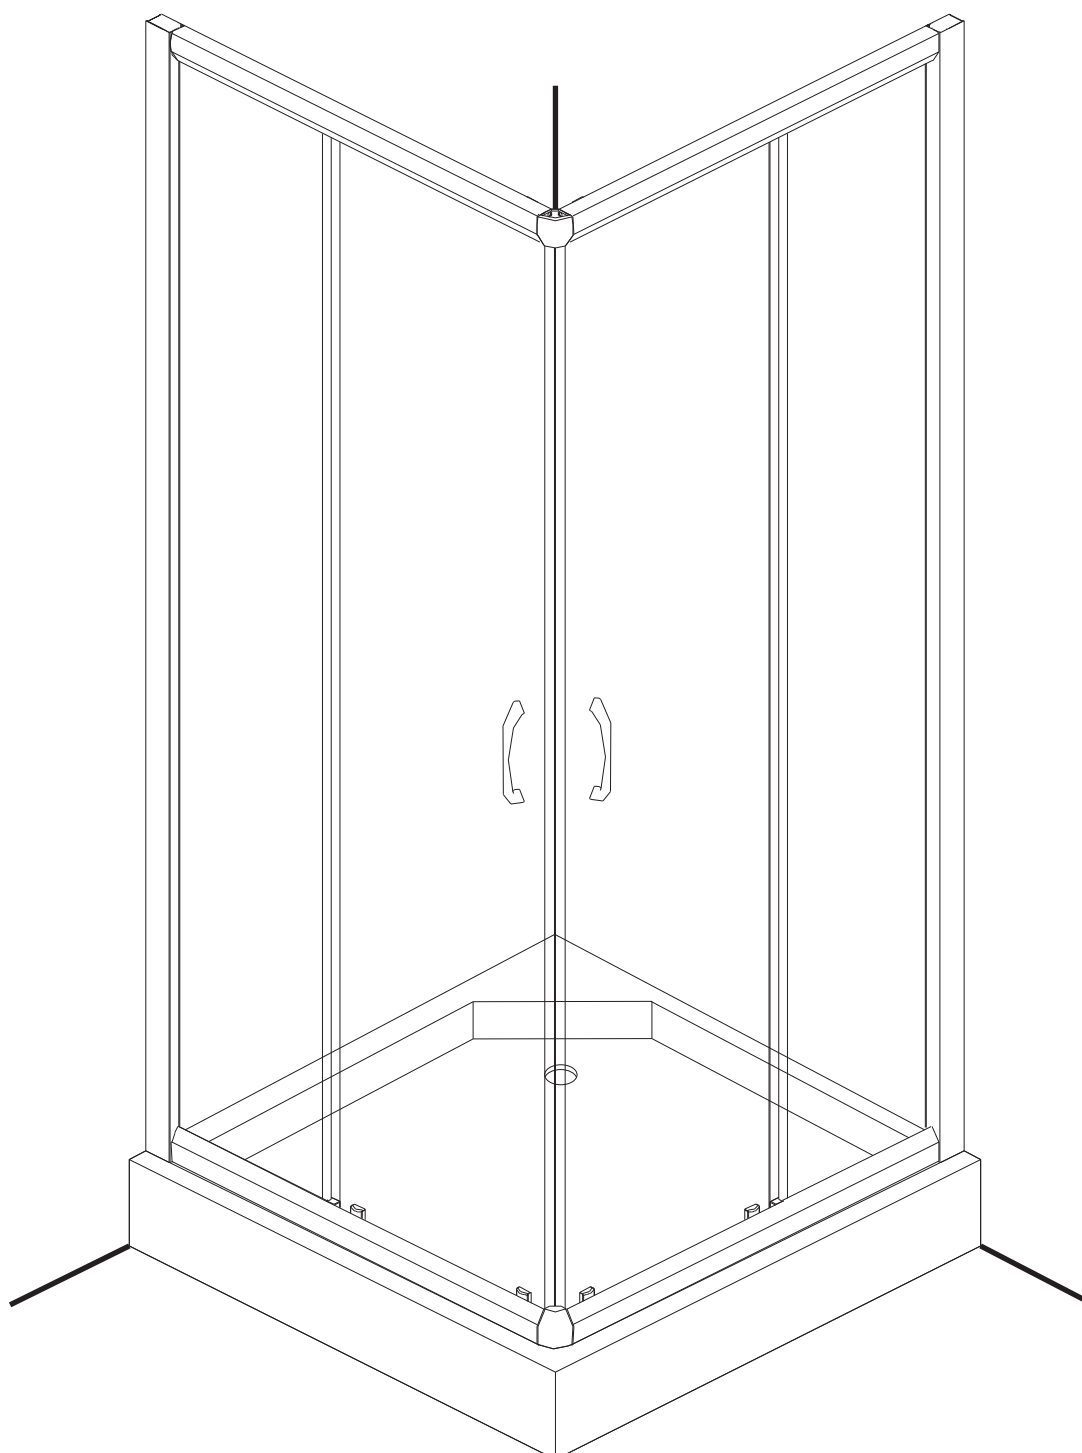

INSTRUKCJA MONTAŻU

KABINA VIGO

900 × 900 × 1950
800 × 800 × 1950

	1	1x	
	2	1x	
	3	1x	
	4	6x	
	5	10x	3.5x9.5
	6	8x	3.5x30
	7	8x	4x30
	8	4x	
	9	8x	

	4X		2X
	4X		
	8X		
	30	2X	
	29	1X	
	31	1X	
25	8X	3.5x20	