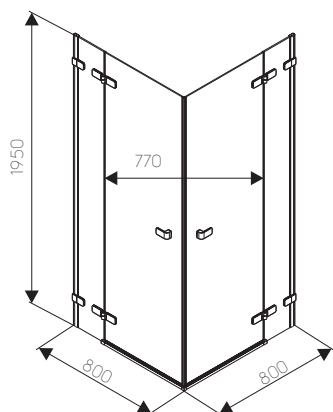

Kabina NEXT Kwadratowa 80

KOŁO

NEXT

Kabina kwadratowa 80 x 80 cm

Numer:	HKDF80222003
Wypełnienie:	szkło hartowane
Kolor okuć/profilu:	chrom/ srebrny połysk
Zakres regulacji:	770 - 788 mm
Szerokość wejścia:	770 mm
Wysokość:	1950 mm