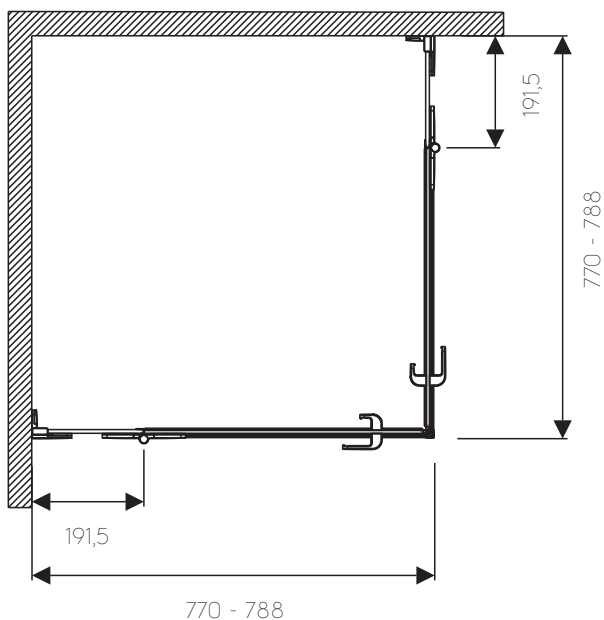

Kabina NEXT Kwadratowa 80

KOŁO

NEXT

Kabina kwadratowa 80 x 80 cm

Numer:	HKDF80222003
Wypełnienie:	szkło hartowane
Kolor okuć/profilu:	chrom/ srebrny połysk
Zakres regulacji:	770 - 788 mm
Szerokość wejścia:	770 mm
Wysokość:	1950 mm