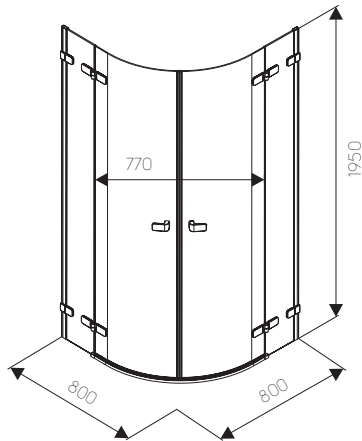

Kabina NEXT półokrągła 80

KOŁO

NEXT

Kabina półokrągła 80 x 80 cm

Numer:	HKPF80222003
Wypełnienie:	szkło hartowane
Kolor okuć/profilu:	chrom/ srebrny połysk
Zakres regulacji:	770 - 788 mm
Szerokość wejścia:	798 mm
Wysokość:	1950 mm