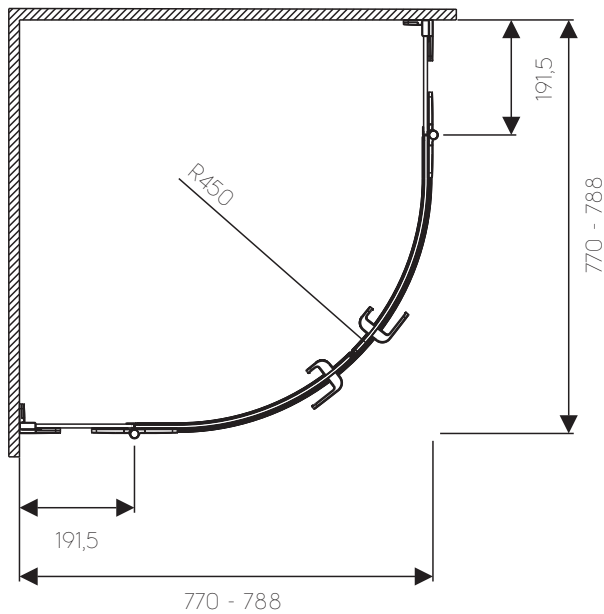

Kabina NEXT półokrągła 80

KOŁO

NEXT

Kabina półokrągła 80 x 80 cm

Numer:	HKPF80222003
Wypełnienie:	szkło hartowane
Kolor okuć/profilu:	chrom/ srebrny połysk
Zakres regulacji:	770 - 788 mm
Szerokość wejścia:	798 mm
Wysokość:	1950 mm