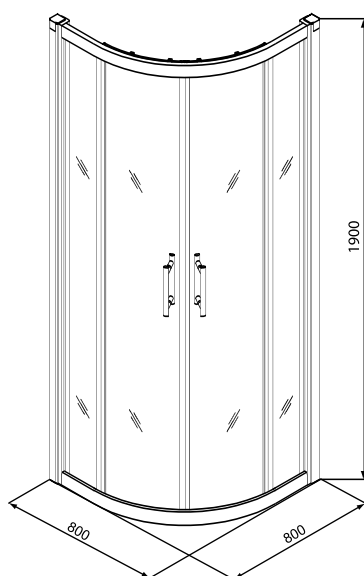

Kabina półokrągła GEO 6 80

KOŁO

KABINY
PRYSZNICOWE

Kabina półokrągła - narożna GEO 6 80 x 80 cm

Numer:	GKPG80
Wypełnienie:	szkło hartowane
Profile:	srebrny połysk
Wymiar:	80 x 80 x 190 cm
Waga:	28,8 kg

Do kompletowania: