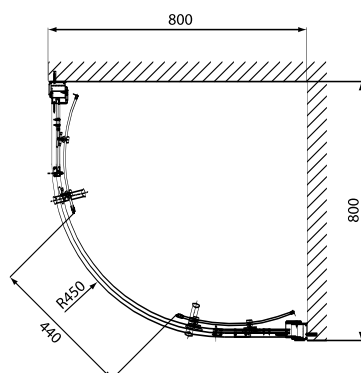

Kabina półokrągła GEO 6 80

KOŁO

KABINY
PRYSZNICOWE

Kabina półokrągła - narożna GEO 6 80 x 80 cm

Numer:	GKPG80
Wypełnienie:	szkło hartowane
Profile:	srebrny połysk
Wymiar:	80 x 80 x 190 cm
Waga:	28,8 kg

Do kompletowania: