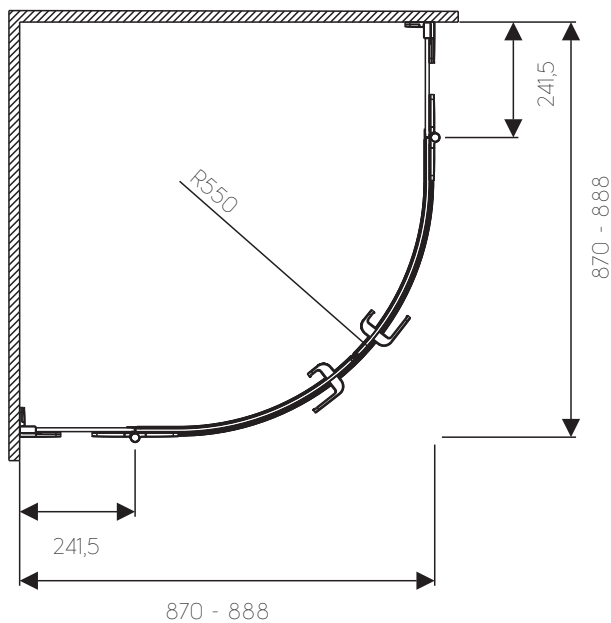

Kabina NEXT półokrągła 90

KOŁO

NEXT

Kabina półokrągła 90 x 90 cm

Numer:	HKPF90222003
Wypełnienie:	szkło hartowane
Kolor okuć/profilu:	chrom/ srebrny połysk
Zakres regulacji:	870 - 888 mm
Szerokość wejścia:	840 mm
Wysokość:	1950 mm