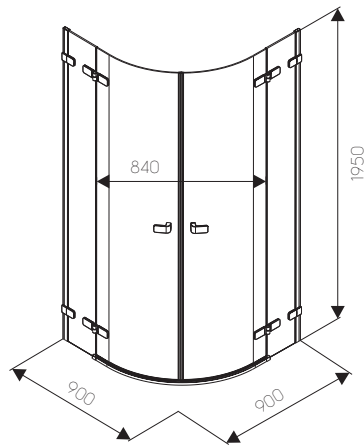

Kabina NEXT półokrągła 90

KOŁO

NEXT

Kabina półokrągła 90 x 90 cm

Numer:	HKPF90222003
Wypełnienie:	szkło hartowane
Kolor okuć/profilu:	chrom/ srebrny połysk
Zakres regulacji:	870 - 888 mm
Szerokość wejścia:	840 mm
Wysokość:	1950 mm