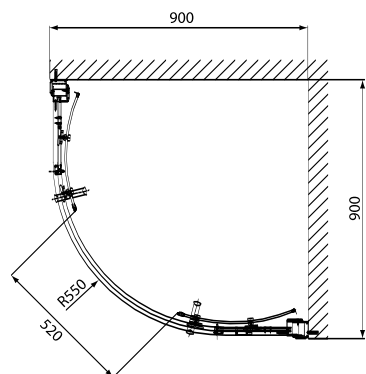

Kabina półokrągła GEO 6 90

KOŁO

KABINY
PRYSZNICOWE

Kabina półokrągła - narożna GEO 6 90 x 90 cm

Numer:	GKPG80
Wypełnienie:	szkło hartowane
Profile:	srebrny połysk
Wymiar:	90 x 90 x 190 cm
Waga:	31 kg

Do kompletowania: