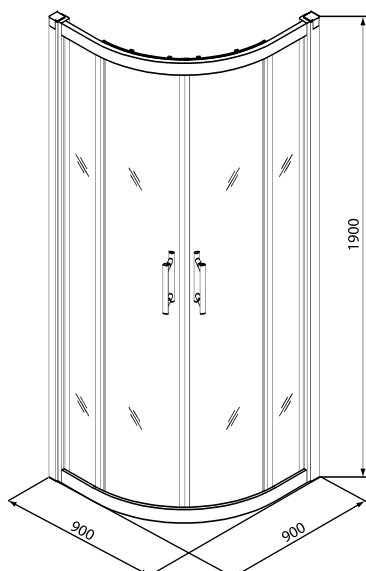

Kabina półokrągła GEO 6 90

KOŁO

KABINY
PRYSZNICOWE

Kabina półokrągła - narożna GEO 6 90 x 90 cm

Numer:	GKPG80
Wypełnienie:	szkło hartowane
Profile:	srebrny połysk
Wymiar:	90 x 90 x 190 cm
Waga:	31 kg

Do kompletowania: