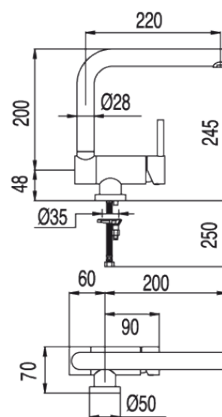

Bateria zlewozmywakowa stojąca ABATIBLE: w kolorze chrom

130335

Wzór koloru:

Chrom

Cechy:

91.34.288

BAT. 1UCH. ZLEW. SKŁ. WYL.
TOP-TRES

Wzór koloru: Nr katalogowy: