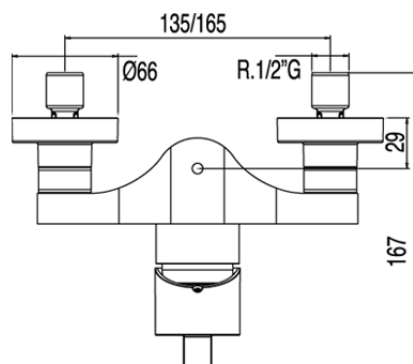

Bateria natryskowa: w kolorze chrom

185168

Wzór koloru:

Chrom

Cechy:

BAT. 1UCH. NATRYSKOWA
PRIMA

Wzór koloru: Nr katalogowy:

CRO 185168