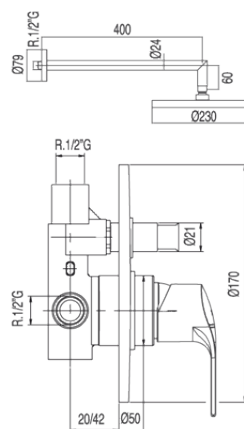

Zestaw natryskowy z baterią podtynkową; Głowica natryskowa śr. 230 mm. Słuchawka masaż śr. 120 mm (czterofunkcyjna) Wąż satin: w kolorze chrom

169980

Wzór koloru:

Chrom

Cechy:

ZST. WANN.-NATR. BAT. PODT
K-TRES

Wzór koloru: Nr katalogowy:

CRO 169980