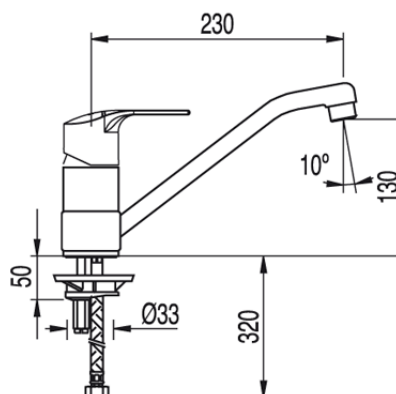

Bateria zlewozmywakowa stojąca: w kolorze chrom

169333

Wzór koloru:

Chrom

Cechy:

BAT.1UCH. ZLEW. STOJĄCA  
K-TRES

Wzór koloru: Nr katalogowy:

CRO 169333