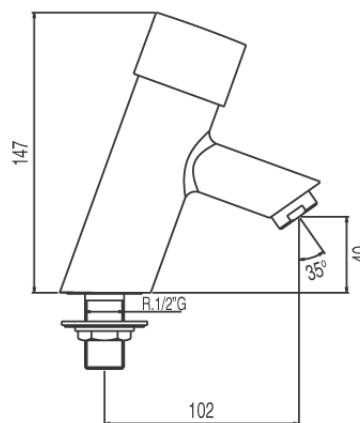

Bateria umywalkowa sztorcowa; 6,5 l/m: w kolorze chrom

112203

Wzór koloru:

Chrom

Cechy:

BAT. UMYWAL. SZTORC. TEMPO
ALP-TRES

Wzór koloru: Nr katalogowy:

CRO