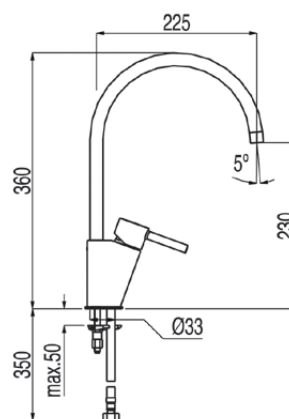

Bateria zlewozmywakowa stojąca: w kolorze chrom

183341

Wzór koloru:

Chrom

Cechy:

BAT. KUCHENNA  
ALP-TRES

Wzór koloru: Nr katalogowy:

CRO 183341