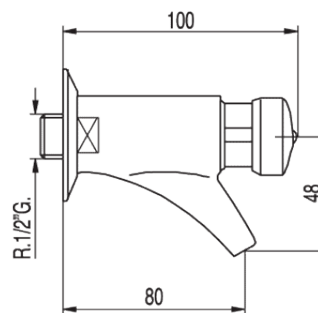

Bateria umywalkowa ścienna; 1/2" G 6,5 l/m: w kolorze chrom

112100

Wzór koloru:

Chrom

Cechy:

BAT. UMYWALK. ŚCIENNA  
TEMPOTRES

Wzór koloru: Nr Katalogowy:

CRO 112100