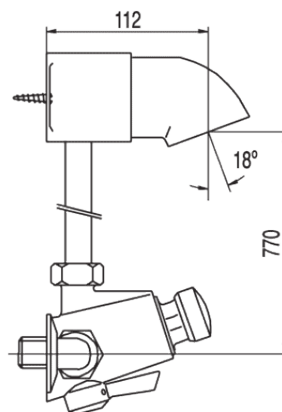

Komplet natryskowy mieszający; 16 l/m: w kolorze chrom

112163

Wzór koloru:

Chrom

Cechy:

KOMPL. NATRYSK. MIESZAJĄCY
TEMPOTRES

Wzór koloru: Nr katalogowy:

CRO