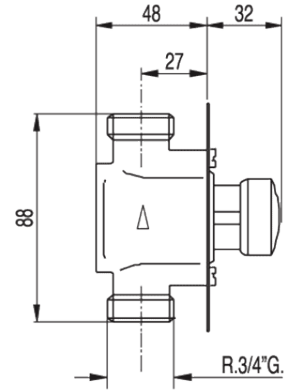

Bateria natryskowa podtynkowa; Przyłącza gwintowane zewn. 3/4" G. 20 l/m: w kolorze chrom

112178

Wzór koloru:

Chrom

Cechy:

BAT. NATR. PODT. 3/4"  
TEMPOTRES

Wzór koloru: Nr katalogowy:

CRO 112178