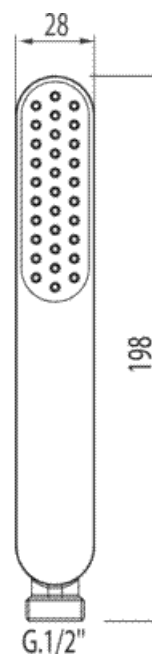

Słuchawka antical LOFT-COLORS: w kolorze białym

Zestawy natryskowe

	CRO	03463901
	AMB	03463901AM
	NAR	03463901NA
	ROJ	03463901RO
	VIO	03463901VI
	FUC	03463901FU
	VER	03463901VE
	MAR	03463901MA
	NEG	03463901NE
	BLA	03463901BL