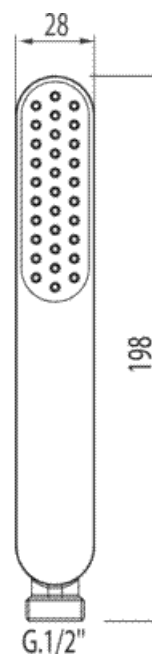

Słuchawka antical LOFT-COLORS: w kolorze fuksja

Zestawy natryskowe

	CRO	03463901
	AMB	03463901AM
	NAR	03463901NA
	ROJ	03463901RO
	VIO	03463901VI
	FUC	03463901FU
	VER	03463901VE
	MAR	03463901MA
	NEG	03463901NE
	BLA	03463901BL