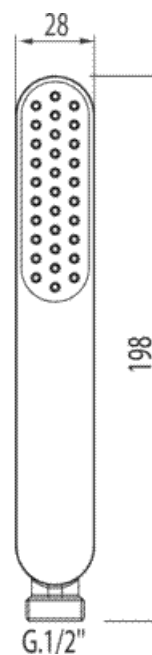

Słuchawka antical LOFT-COLORS: w kolorze pomarańczowym

Zestawy natryskowe

	CRO	03463901
	AMB	03463901AM
	NAR	03463901NA
	ROJ	03463901RO
	VIO	03463901VI
	FUC	03463901FU
	VER	03463901VE
	MAR	03463901MA
	NEG	03463901NE
	BLA	03463901BL