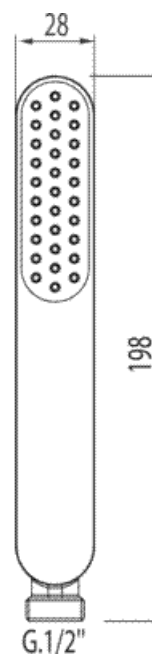

Słuchawka antical LOFT-COLORS: w kolorze czarnym

Zestawy natryskowe

	CRO	03463901
	AMB	03463901AM
	NAR	03463901NA
	ROJ	03463901RO
	VIO	03463901VI
	FUC	03463901FU
	VER	03463901VE
	MAR	03463901MA
	NEG	03463901NE
	BLA	03463901BL